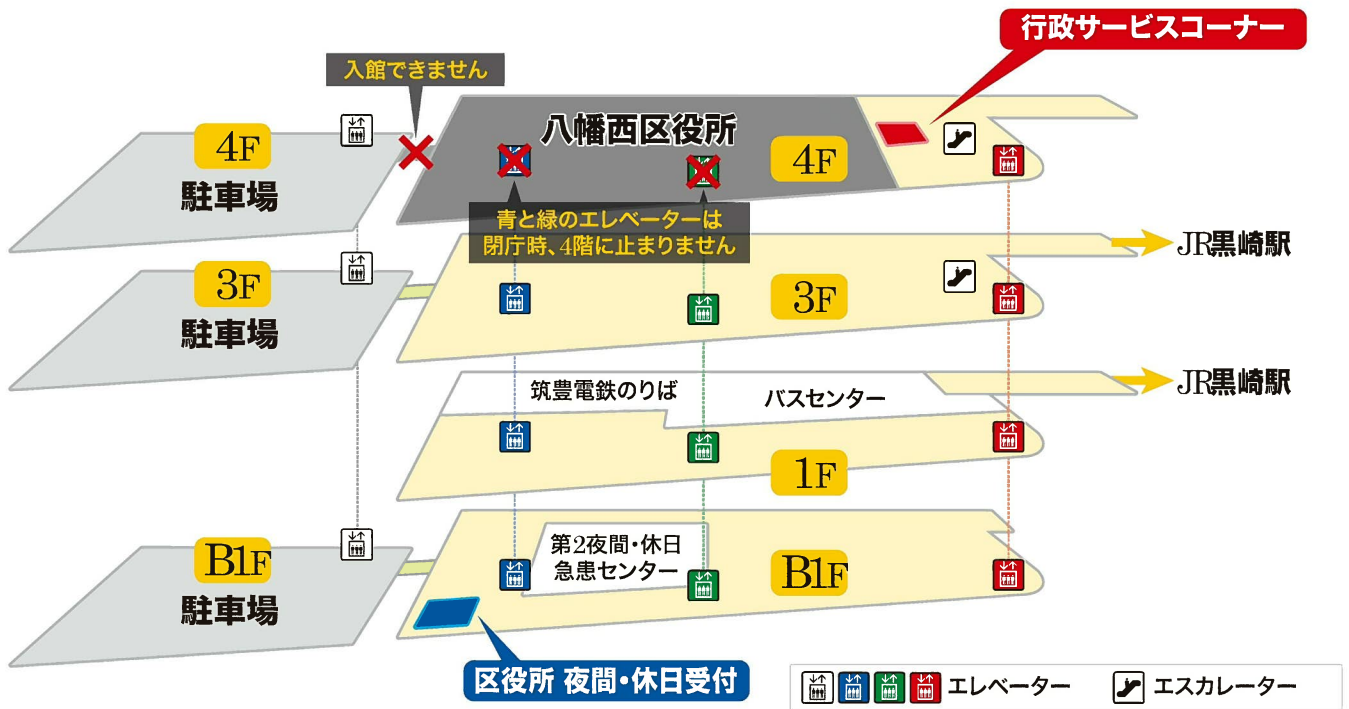

# 八幡西区役所 閉庁時のご案内

区役所閉庁時、4階へは**赤**のエレベーターをご利用ください  
**青**と**緑**のエレベーターは**4階に止まりません**

住民票の写しや印鑑登録証明書など

**4階**  
黒崎駅側

## 行政サービスコーナー

月～水・金 17時～19時、土・日・祝 8時30分～19時(年末年始を除く)

【お問い合わせ先】TEL:644-7666

婚姻・出生・死亡届など

**B1階**  
駐車場側

## 区役所 夜間・休日受付

月曜～金曜 17時～8時30分、土・日・祝日 0時～24時

【お問い合わせ先】TEL:642-1440

区役所窓口受付時間 月～金曜日(祝日・年末年始を除く)の8時30分から17時(木曜日は一部窓口を19時まで延長)