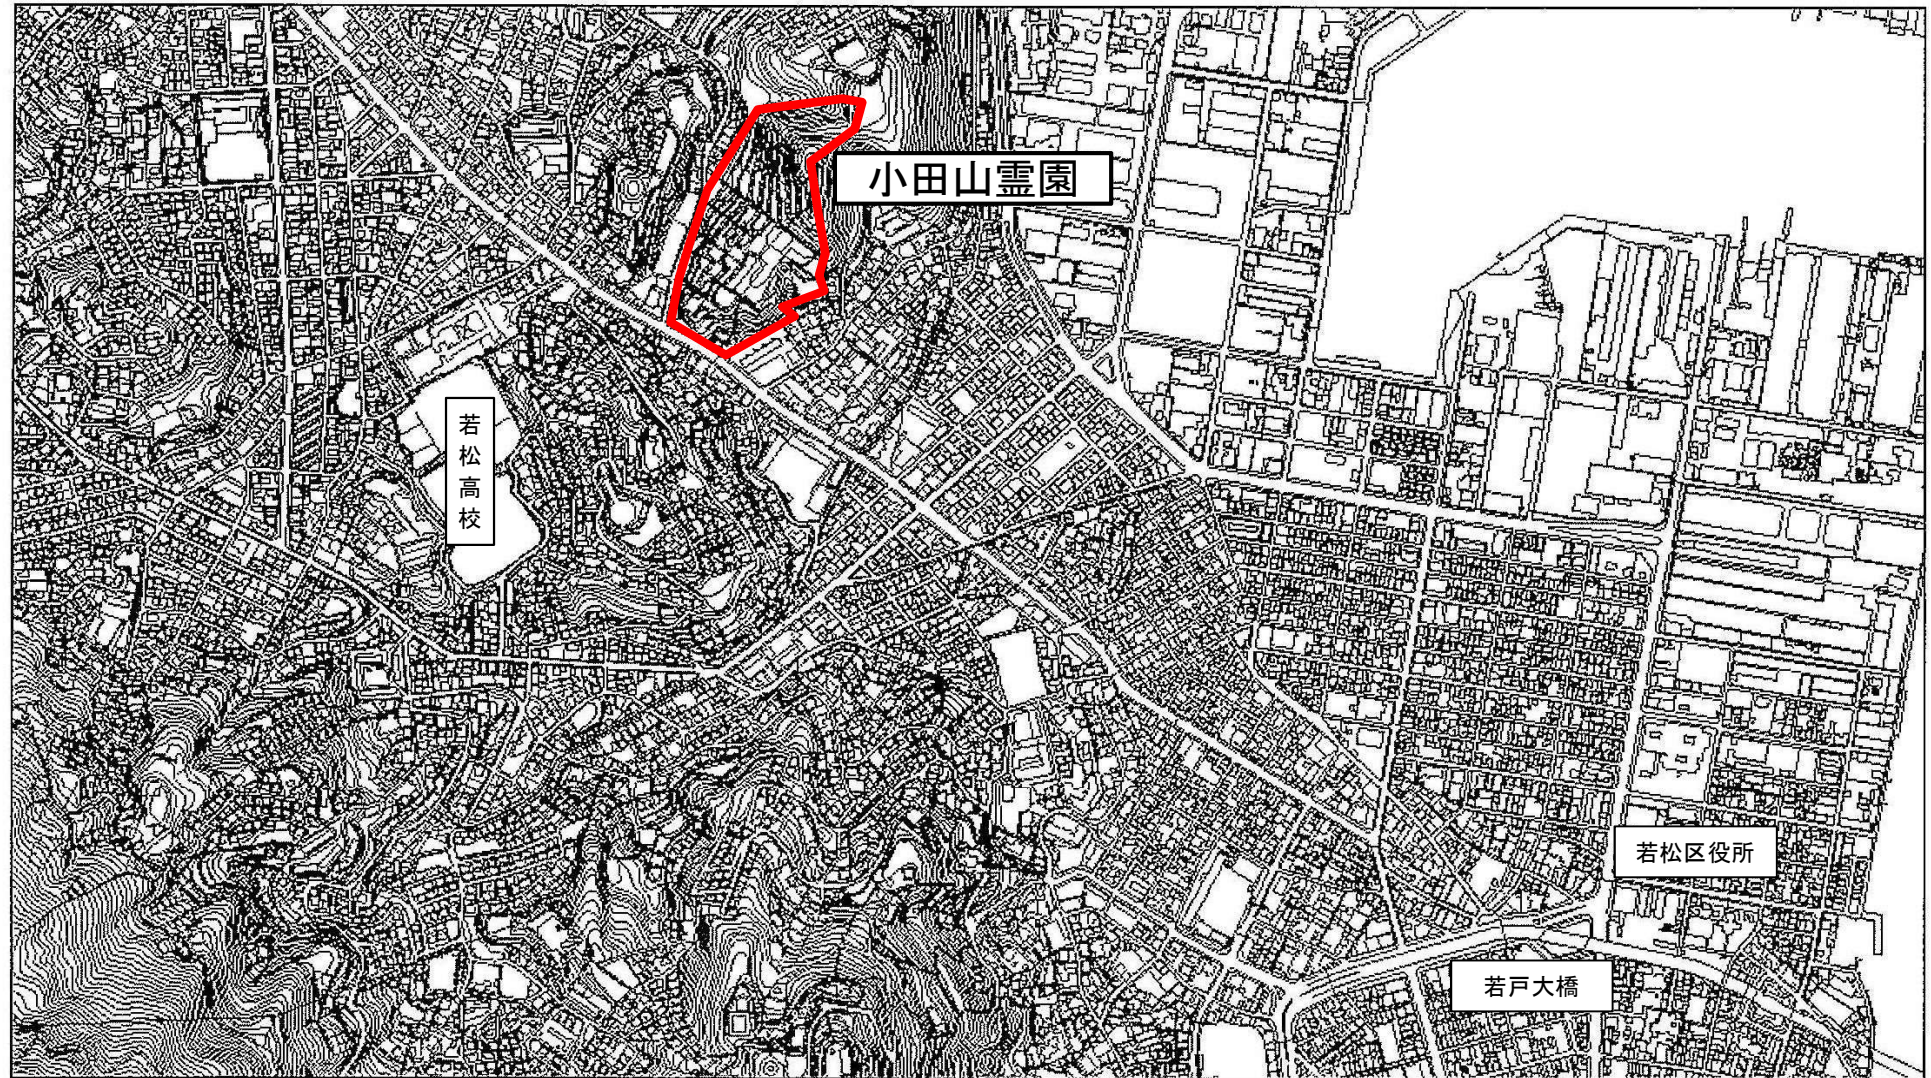

小田山霊園位置図

1:10,000