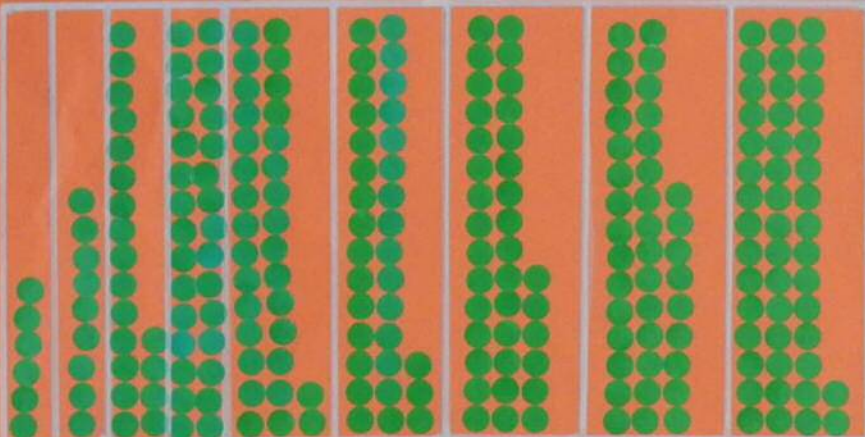

あさがお

ひなたとひかげ

花は、ひなたとひかげ
どちらが"さく"?

ひなたのあさがお
ひかげのあさがお

+++	7/20 ~ 7/26	
++++	7/27 ~ 8/2	++
++++	8/3 ~ 8/9	++++
++	8/10 ~ 8/16	+

どっちが"すき"?

6月9日にたねをうえてひなたとひかげにおいてそだて、6月29日から、かんさつしたよ

はかはひょう

はははひはひなたとひかげ
どちらが"多い"?

ひなたのははは
ひかげのははは

ひなたの花 15
ひかげの花 7

ひなたのくき 205cm
ひかげのくき 130cm

ひなたのははは 251まい
ひかげのははは 119まい

くきは、ひなたとひかげ
どちらが"のびる"?