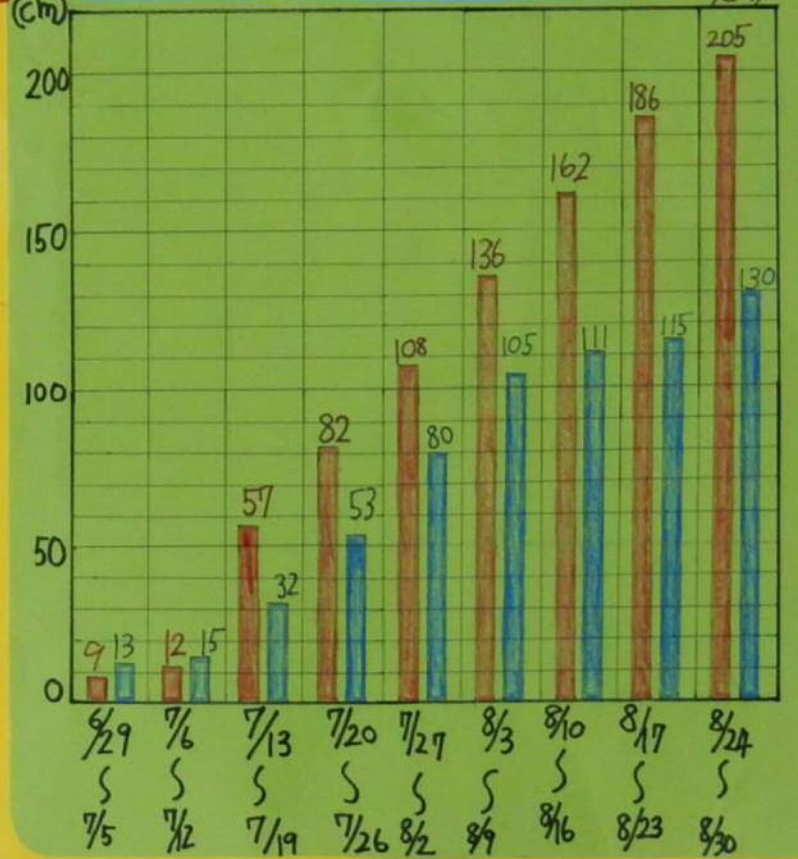

## はかはひょう

はははひはひなたとひかげ  
どちらが"多い"?

ひなたのははは  
ひかげのははは

ひなたの花 15  
ひかげの花 7

ひなたのくき 205cm  
ひかげのくき 130cm

ひなたのははは 251まい  
ひかげのははは 119まい

くきは、ひなたとひかげ  
どちらが"のびる"?

ひなたのたね 8粒  
ひかげのたね 4粒  
たねをひなた