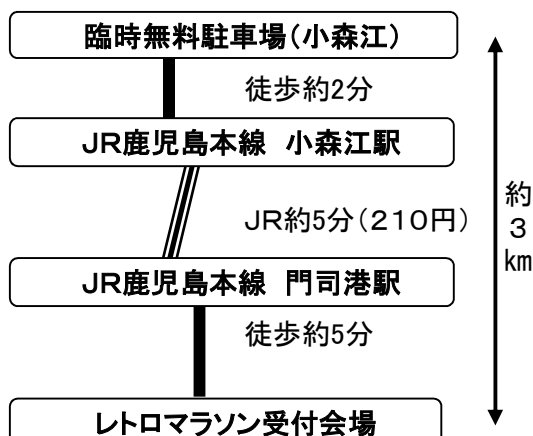

門司港レトロマラソンは、参加人数や周辺道路の交通量の増加に伴い、
毎回交通渋滞の原因となっています。

恐れ入りますが、会場へはなるべく公共交通機関をご利用下さい。

なお、公共交通機関との併用にはなりますが、今回JR小森江駅付近(国道199号線沿い)に臨時の無料駐車場を用意いたしましたのでこちらもご利用下さい。

1. 所在地

北九州市 門司区 大里元町5番

2. 駐車可能台数

約500台

3. 利用可能日時

平成29年11月26日(日)7:30~15:00

4. 地図

小森江駅周辺

会場までの見取図

5. 臨時無料駐車場からのアクセス

(ご参考)

JR小森江駅(門司港方面) 休日時刻表	
	(普通)
7時	09 22 34 48 59
	(普通)
8時	10 13 19 28 35 40 45 54

※詳しくはJRの時刻表でご確認ください。
※当日は駐車場近辺が混み合う可能性もございますので余裕を持ってお出掛けください。