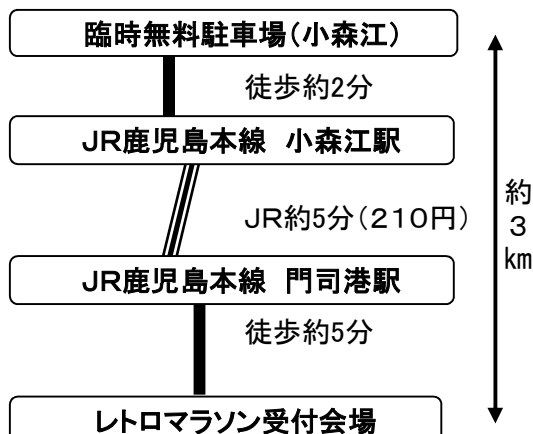

門司港レトロマラソンは、参加人数や周辺道路の交通量の増加に伴い、
毎回交通渋滞の原因となっています。

恐れ入りますが、会場へはなるべく公共交通機関をご利用下さい。

なお、公共交通機関との併用にはなりますが、今回JR小森江駅付近(国道199号線沿い)に臨時の無料駐車場を用意いたしましたのでこちらもご利用下さい。

1. 所在地

北九州市 門司区 大里元町5番

2. 駐車可能台数

約500台

3. 利用可能日時

平成29年11月26日(日)7:30~15:00

4. 地図

小森江駅周辺

会場までの見取図

5. 臨時無料駐車場からのアクセス

(ご参考)

JR小森江駅(門司港方面) 休日時刻表	
7時	(普通) 09 22 34 48 59
8時	(普通) 10 13 19 28 35 40 45 54

※詳しくはJRの時刻表でご確認ください。
※当日は駐車場近辺が混み合う可能性もございますので余裕を持ってお出掛けください。