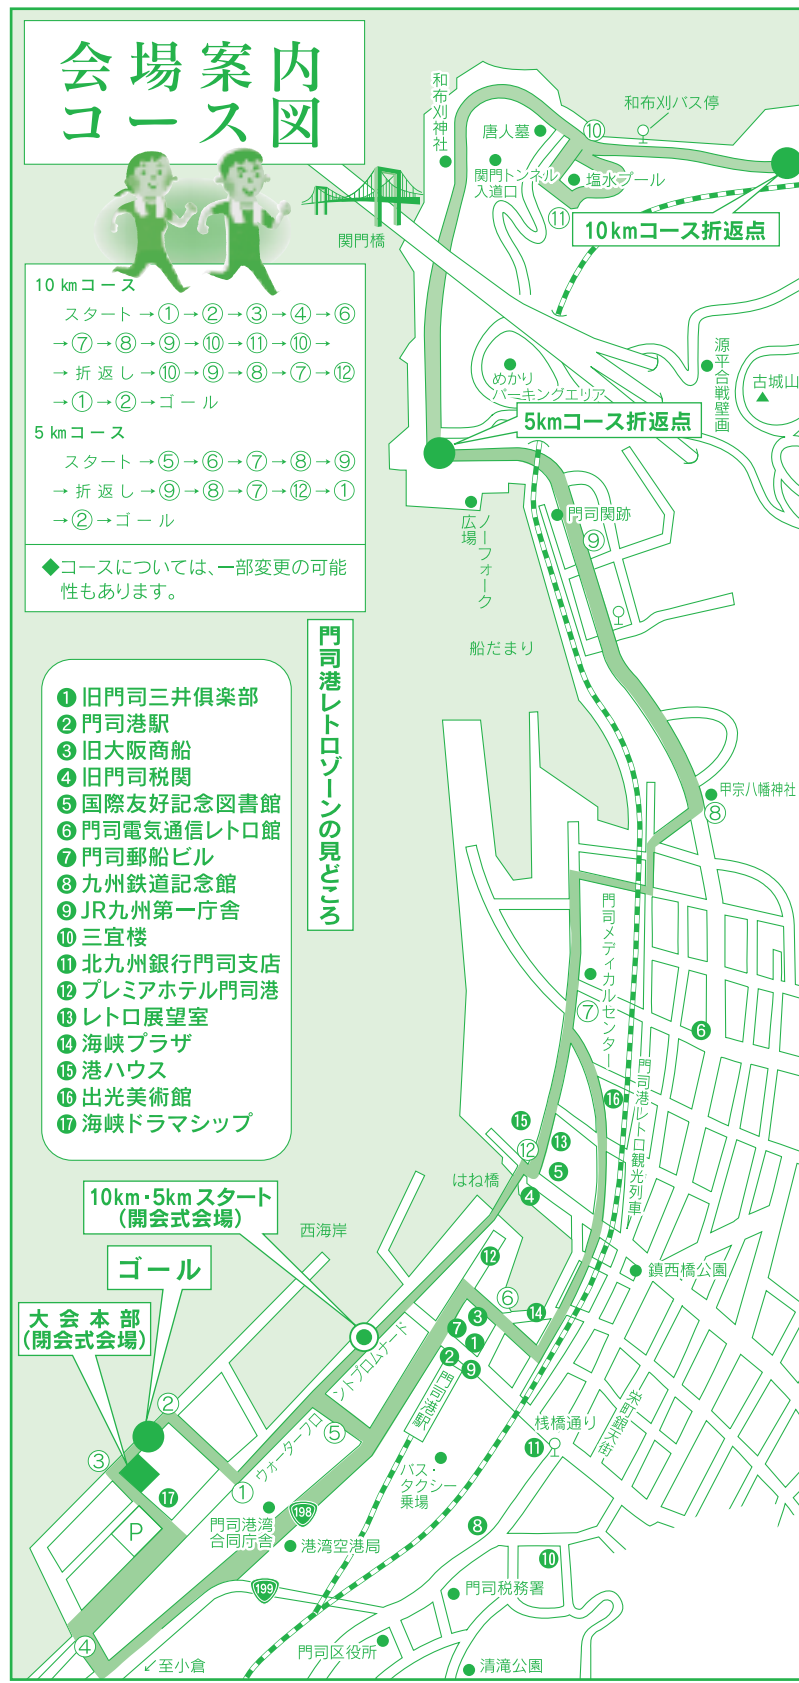

会場案内 コース図

- 10 km コース**
 スタート→①→②→③→④→⑥
 →⑦→⑧→⑨→⑩→⑪→⑩→
 →折返し→⑩→⑨→⑧→⑦→⑫
 →①→②→ゴール
- 5 km コース**
 スタート→⑤→⑥→⑦→⑧→⑨
 →折返し→⑨→⑧→⑦→⑫→①
 →②→ゴール
- ◆コースについては、一部変更の可能性もあります。

- 門司港レトロゾーンの見どころ**
- ① 旧門司三井倶楽部
 - ② 門司港駅
 - ③ 旧大阪商船
 - ④ 旧門司税関
 - ⑤ 国際友好記念図書館
 - ⑥ 門司電気通信レトロ館
 - ⑦ 門司郵船ビル
 - ⑧ 九州鉄道記念館
 - ⑨ JR九州第一庁舎
 - ⑩ 三宜楼
 - ⑪ 北九州銀行門司支店
 - ⑫ プレミアホテル門司港
 - ⑬ レトロ展望室
 - ⑭ 海峡プラザ
 - ⑮ 港ハウス
 - ⑯ 出光美術館
 - ⑰ 海峡ドラマシッブ

第35回

門司港レトロマラソン

平成29年11月26日(日)

ゼッケン・計測チップ、参加賞引換券は
大会前に郵送します。
(当日受付の必要はありません)

- 参加定員(先着順)
5km: 1,000人 10km: 2,000人 計3,000人
- 申込受付期間
(インターネットによる申込み)
平成29年9月1日(金)～9月30日(土)
(郵便払込による申込み)
平成29年9月1日(金)～9月22日(金)
※定員に達した時点で、申込を締切ります。