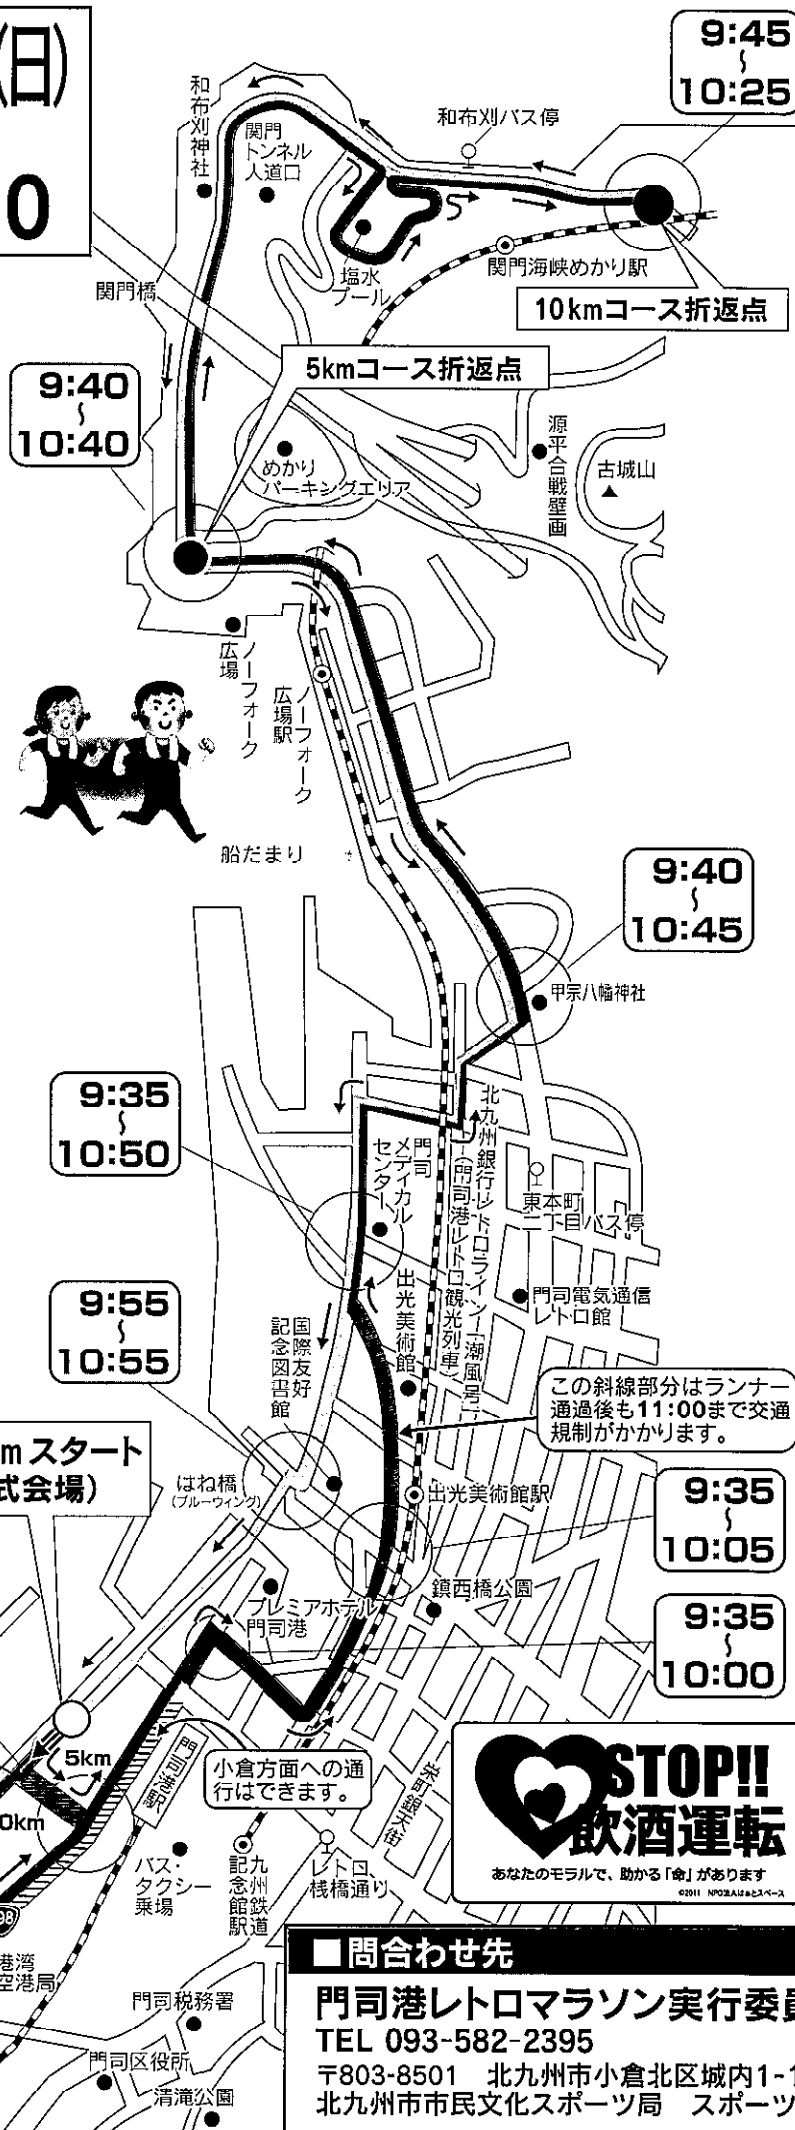

平成29年11月26日(日)
交通規制時間
9:10～11:00

交通規制に御協力をお願いします。

- 大会開催のため交通規制を行います。沿道の皆様、ドライバーの皆様のご理解・ご協力をお願いします。
- 会場へは公共交通機関をご利用ください。
- 沿道にお住まいの皆様は、車で外出することができなくなりますので、ご注意ください。
- コース上はすべて駐車禁止、コース内に設置の駐車場の利用及び出入りはできなくなります。
- 最終ランナー通過後、順次交通規制を解除します。
- レースの状況により、交通規制の時間を変更することがあります。現場の警察官や交通整理員の指示に従ってください。

●北九州銀行レトロライン「潮風号」(門司港レトロ観光列車)は、始発から2往復が運休、九州鉄道記念館駅を11時20分発の便から運行開始となります。

●西鉄バス:「和布刈」バス停を発着する「74」番のバスは、交通規制時間帯において「東本町二丁目」バス停へ発着地を変更して運行します。

●はね橋(ブルーウィングもじ)は、10時00分と11時00分の開橋を休止します。

●凡例

ランナー通過 8:50
 予定時刻 9:05

走者進行方向 → (往路)
 → (復路)
 走路 〓 (往路)
 〓 (復路)

この斜線部分はランナー通過後も11:00まで交通規制がかかります。

ゴール

大会本部
(閉会式会場)

9:30
 9:40

第35回門司港レトロマラソン交通規制のお知らせ

STOP!!
飲酒運転
 あなたのモラルで、助かる「命」があります

■問合わせ先