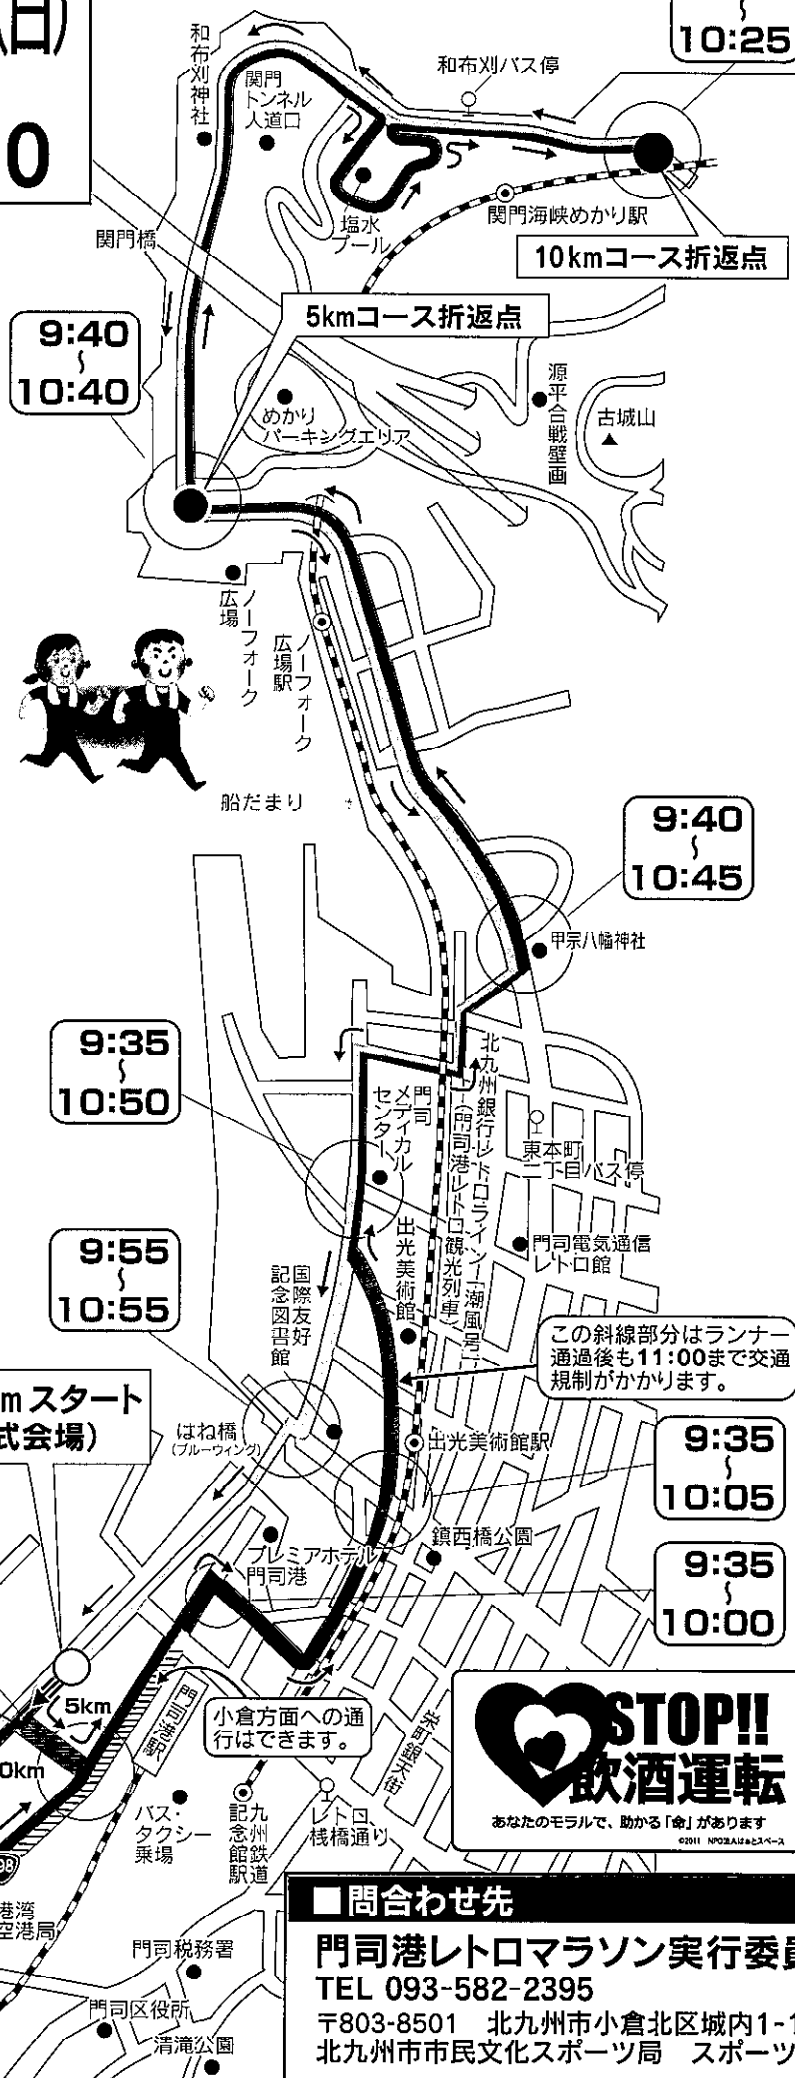

平成29年11月26日(日)
交通規制時間
9:10～11:00

交通規制に御協力をお願いします。

- 大会開催のため交通規制を行います。沿道の皆様、ドライバーの皆様のご理解・ご協力をお願いします。
- 会場へは公共交通機関をご利用ください。
- 沿道にお住まいの皆様は、車で外出することができなくなりますので、ご注意ください。
- コース上はすべて駐車禁止、コース内に設置の駐車場の利用及び出入りはできなくなります。
- 最終ランナー通過後、順次交通規制を解除します。
- レースの状況により、交通規制の時間を変更することがあります。現場の警察官や交通整理員の指示に従ってください。

●北九州銀行レトロライン「潮風号」(門司港レトロ観光列車)は、始発から2往復が運休、九州鉄道記念館駅を11時20分発の便から運行開始となります。

●西鉄バス:「和布刈」バス停を発着する「74」番のバスは、交通規制時間帯において「東本町二丁目」バス停へ発着地を変更して運行します。

●はね橋(ブルーウィングもじ)は、10時00分と11時00分の開橋を休止します。

●凡例

ランナー通過 8:50
 予定時刻 9:05

走者進行方向 → (往路)
 → (復路)
 走路 — (往路)
 — (復路)

この斜線部分はランナー通過後も11:00まで交通規制がかかります。

ゴール

大会本部
(閉会式会場)

9:30
 9:40

第35回門司港レトロマラソン 交通規制のお知らせ

■問合わせ先

門司港レトロマラソン実行委員会事務局
 TEL 093-582-2395
 〒803-8501 北九州市小倉北区内1-1
 北九州市市民文化スポーツ局 スポーツ振興課内