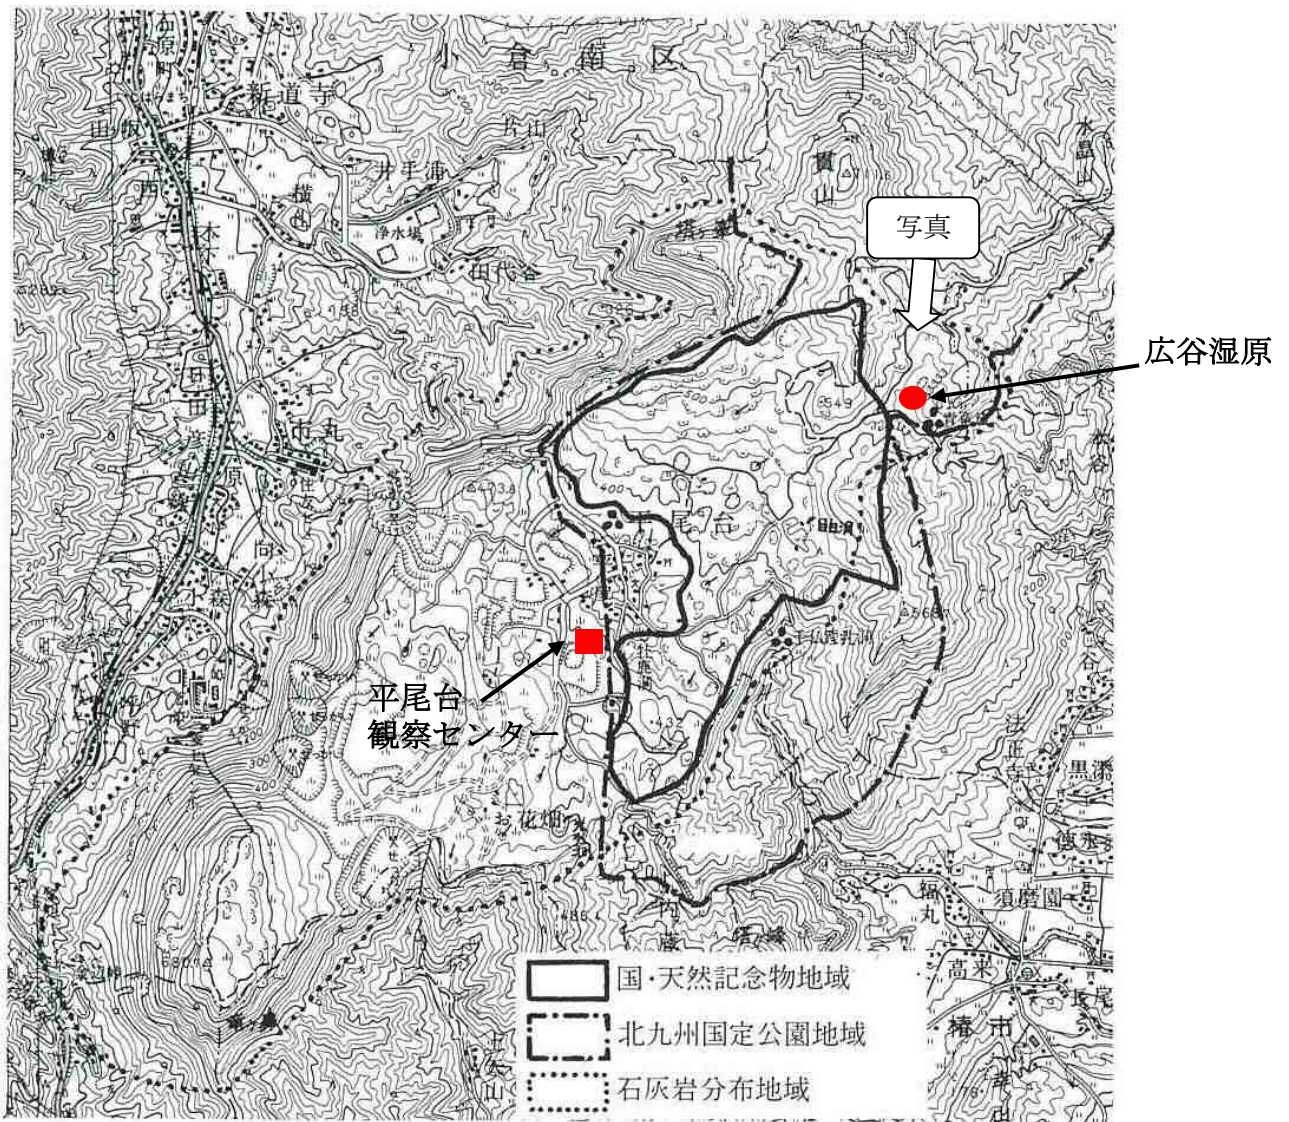

平尾台、広谷湿原について

地図：平尾台の石灰洞（1982.7 日本洞窟協会）から