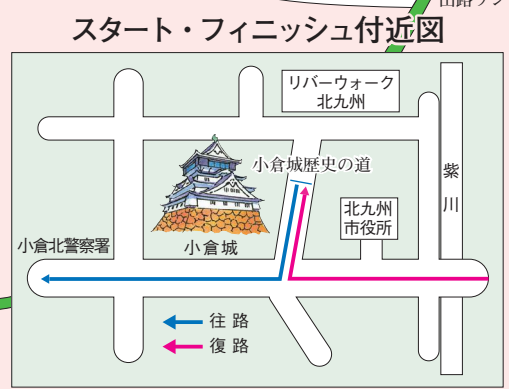

# 選抜女子駅伝北九州大会 交通規制のお知らせ

## 2019年1月20日(日) 競技時間 10:00~12:00

(北九州市役所西側スタート～東曲里町折り返し～北九州市役所西側フィニッシュ)  
[小倉城歴史の道]

ご協力をお願いいたします。

- ランナーと同一方向に進む車両は、先頭ランナーが通過するおおよそ**3分前**から最終ランナーが通過するまで通行できません。  
なお、次の区間で競技に支障のある時間帯は対向車両も通行できません。
- 一岐交差点～沢見交差点 (戸畑区)
- 市立八幡病院横～九州国際大入口交差点 (八幡東区)
- 九州国際大入口交差点～東曲里町交差点 (八幡東区・八幡西区) (路線バスを除く)
- 医療センター前交差点～旦過交差点 (小倉北区)
- 大型車両は、競技に支障のある時間帯は両国橋交差点～一岐方面に通行できません。
- ランナーの直前の横断・右折・転回はできません。
- レースの状況により、規制時間を変更することがあります。現場警察官の指示に従ってください。

凡例

**コース**

(順行車、対向車規制区間)

(順行車 規制区間)

**方向別規制予定時間**

10:00~11:00

中継所	中継所名	先頭通過予定時刻
スタート	北九州市役所西側	10:00
第1中継所	明治学園バス停	10:14
第2中継所	中央三丁目バス停	10:32
第3中継所	長崎街道曲里の松並木前	10:49
第4中継所	アクティブリゾーツ福岡八幡	11:09
第5中継所	明治学園バス停 (高校の部のみ)	11:25
フィニッシュ	北九州市役所西側	11:47