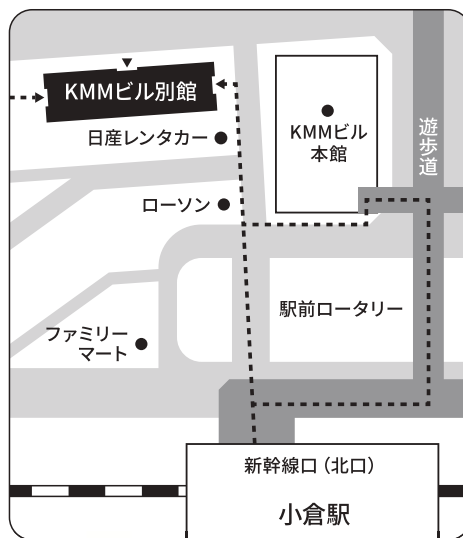

地域密着 お気軽にご相談ください

相続手続き

にお困りの方は私たちにお任せください

相続人調査

遺産調査・遺産分割

遺言書作成

成年後見

M&A、事業承継、会社清算

相続に関する
あらゆる問題解決を
全力でサポートいたします。

弁護士法人
河合法律事務所

☎ 093-551-5131

北九州市小倉北区浅野二丁目11番15号
KMMビル別館5階

営業時間: 月~金(祝日除く)、10:00~17:00

平日夜間・休日もお相談に応じます。詳しくはお問合せください。

JR小倉駅から徒歩約2分

<https://www.kawai-law.com/>

本誌ご覧のうえお問合せいただいた方は【初回相談料無料】で承ります!