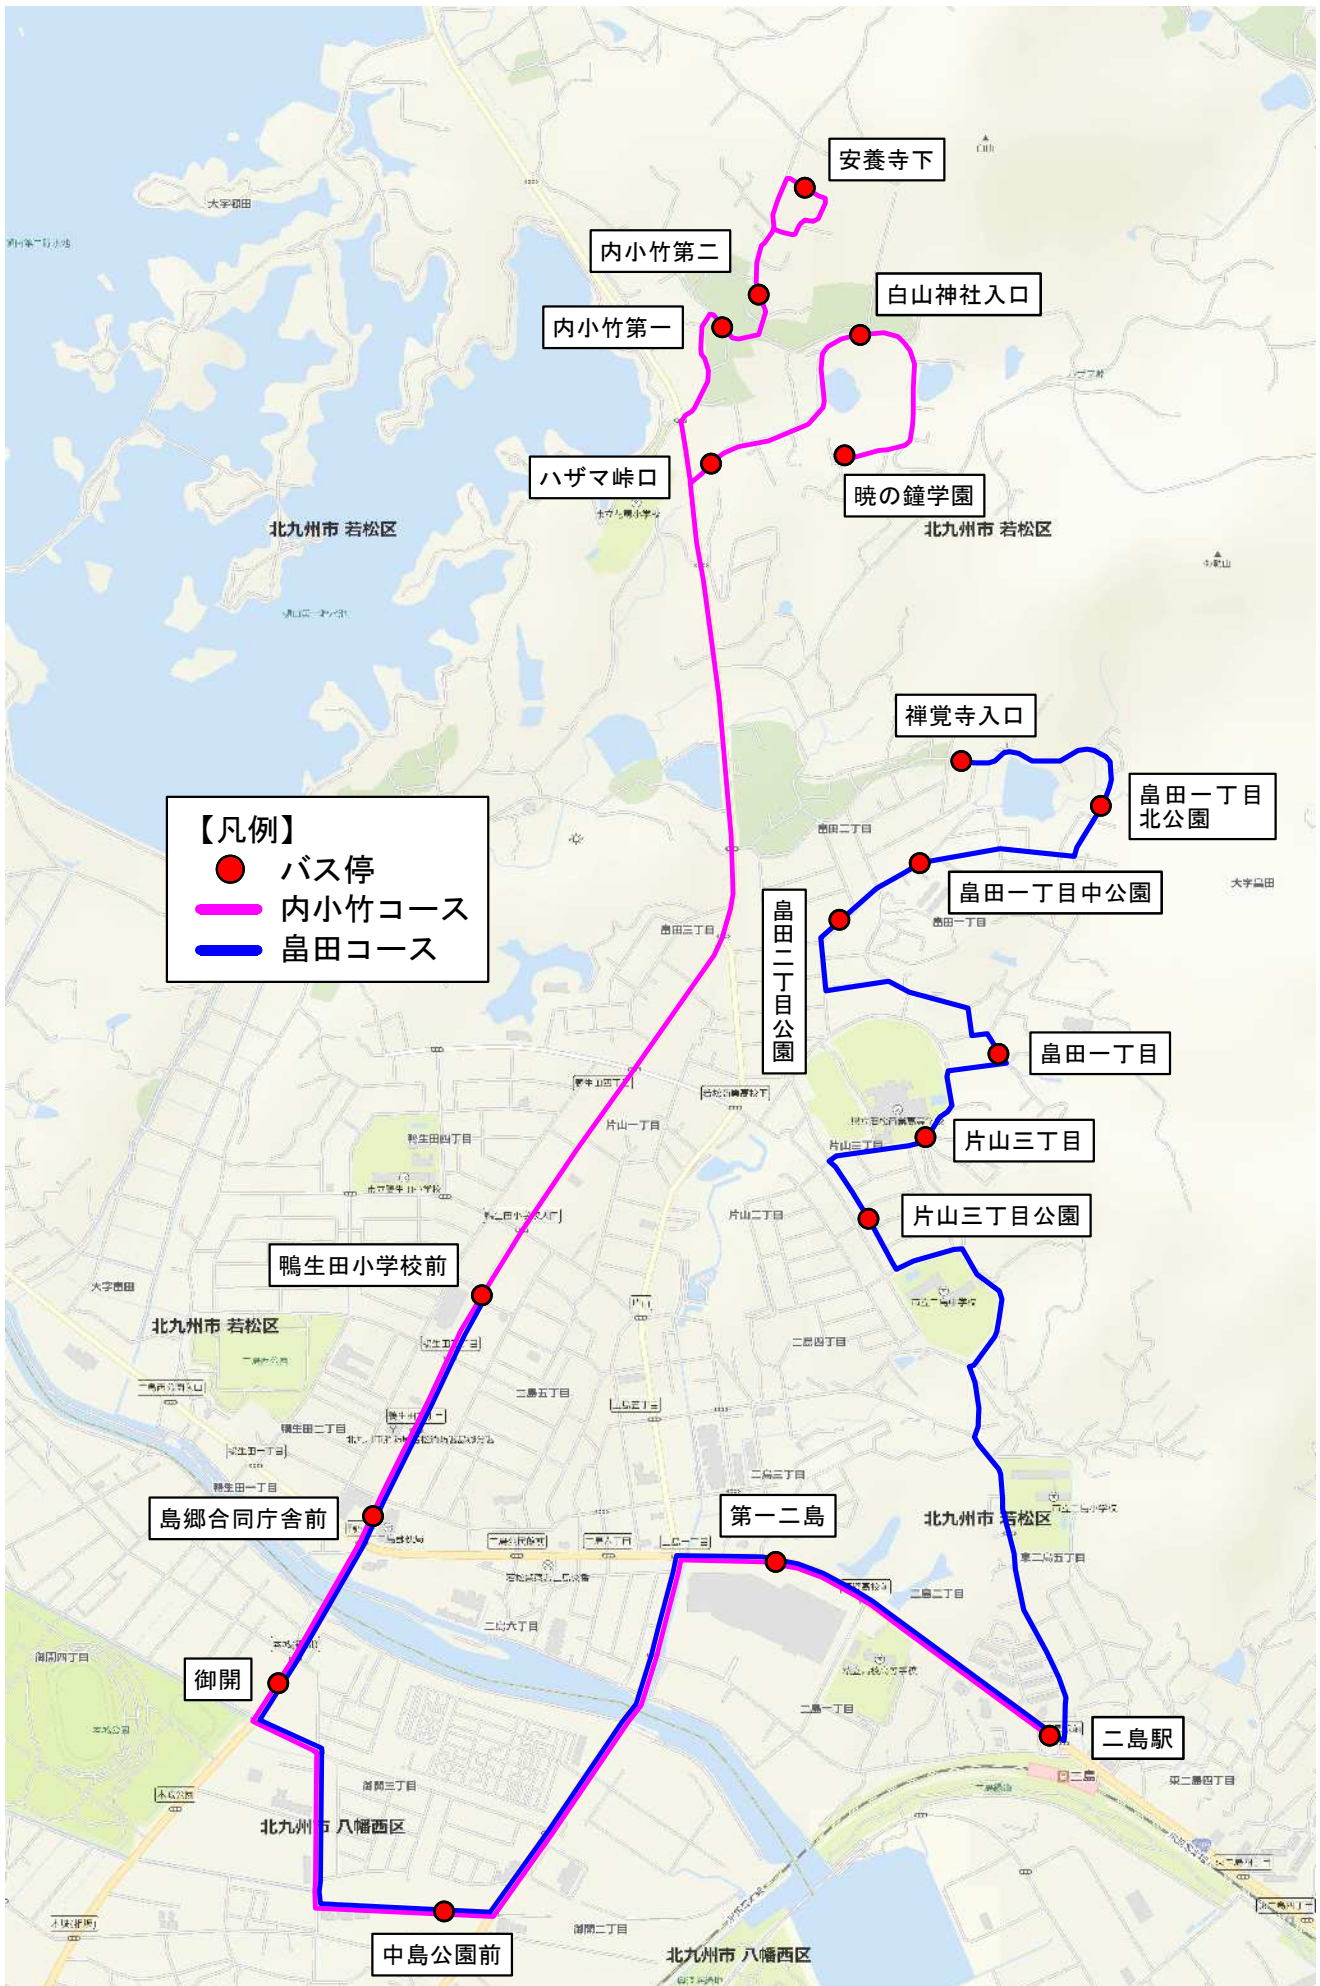

若松北西部

岩屋～大鳥居線 : 第1路線

二島～岩屋線 : 第2路線

脇田・小石～渡場線 : 第3路線

高塔・石峰～若松病院線

※助成対象区間：「高塔・石峰～若松病院線」は高台地区～「若松駅」

小竹～二島線、畠田～鴨生田線

※助成対象区間：「小竹～二島線」は高台地区～「鴨生田小学校前」
 「畠田～鴨生田線」は高台地区～「第一二島」

宮前町～若松病院線

※助成対象区間：「宮前町～若松病院線」は高台地区～「深町」

渡場・二島～黒崎線