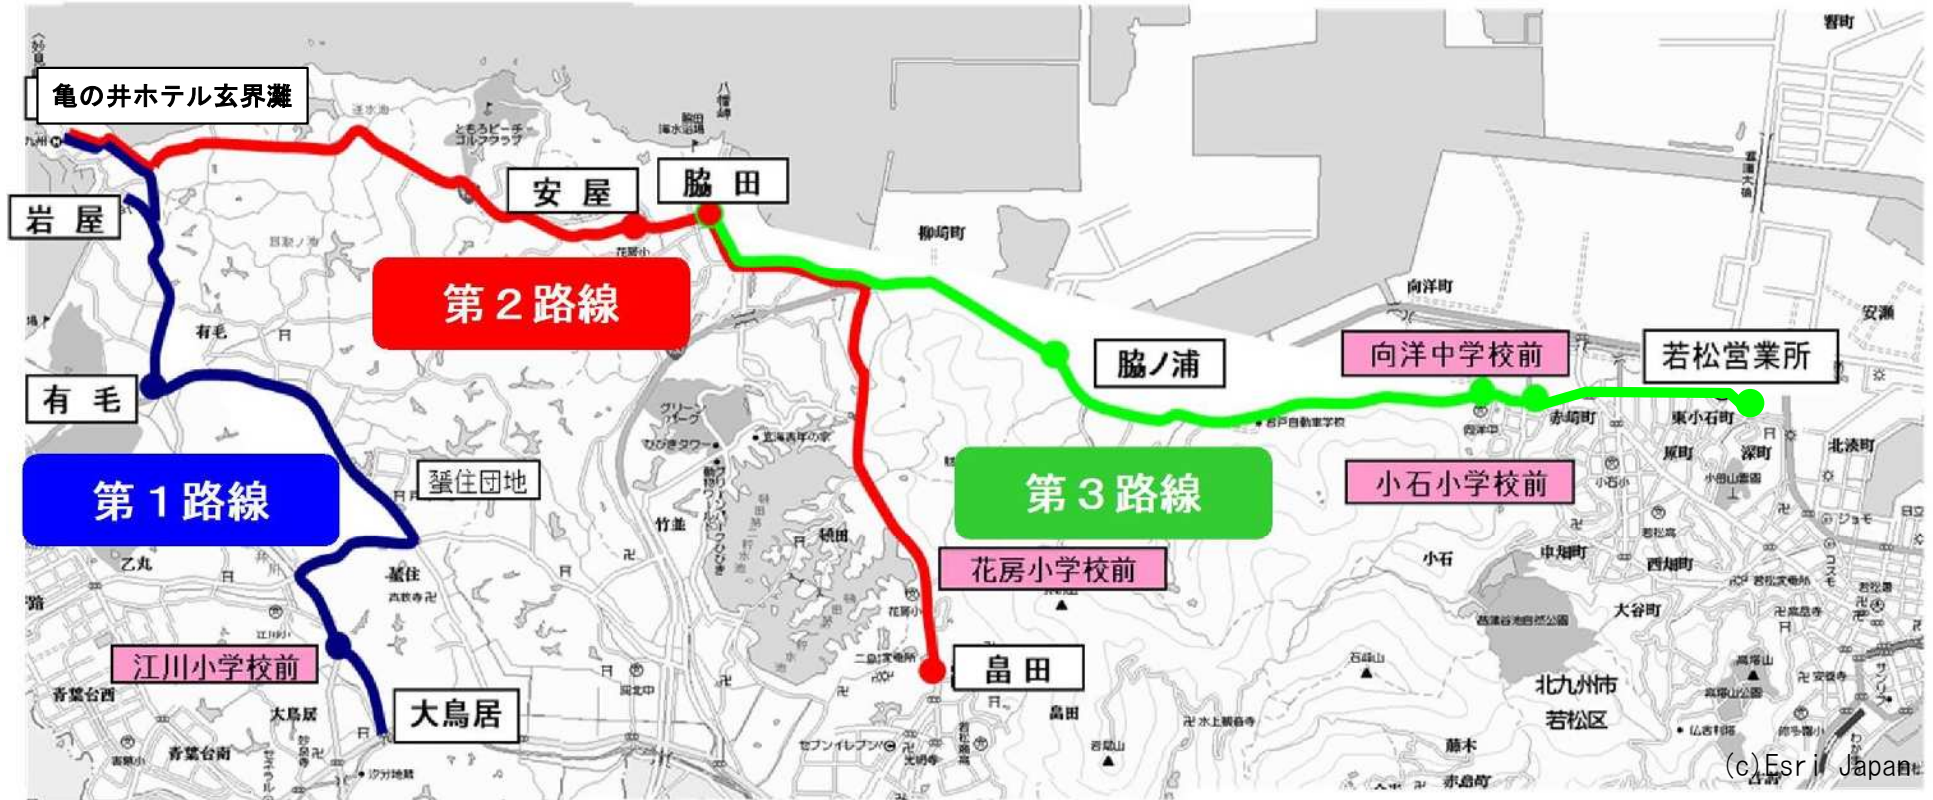

若松北西部

岩屋～大鳥居線 : 第1路線

二島～岩屋線 : 第2路線

脇田・小石～渡場線 : 第3路線

高塔・石峰～若松病院線

※助成対象区間：「高塔・石峰～若松病院線」は高台地区～「若松駅」

小竹～二島線、畠田～鴨生田線

※助成対象区間：「小竹～二島線」は高台地区～「鴨生田小学校前」
 「畠田～鴨生田線」は高台地区～「第一二島」

宮前町～若松病院線

※助成対象区間：「宮前町～若松病院線」は高台地区～「深町」

渡場・二島～黒崎線