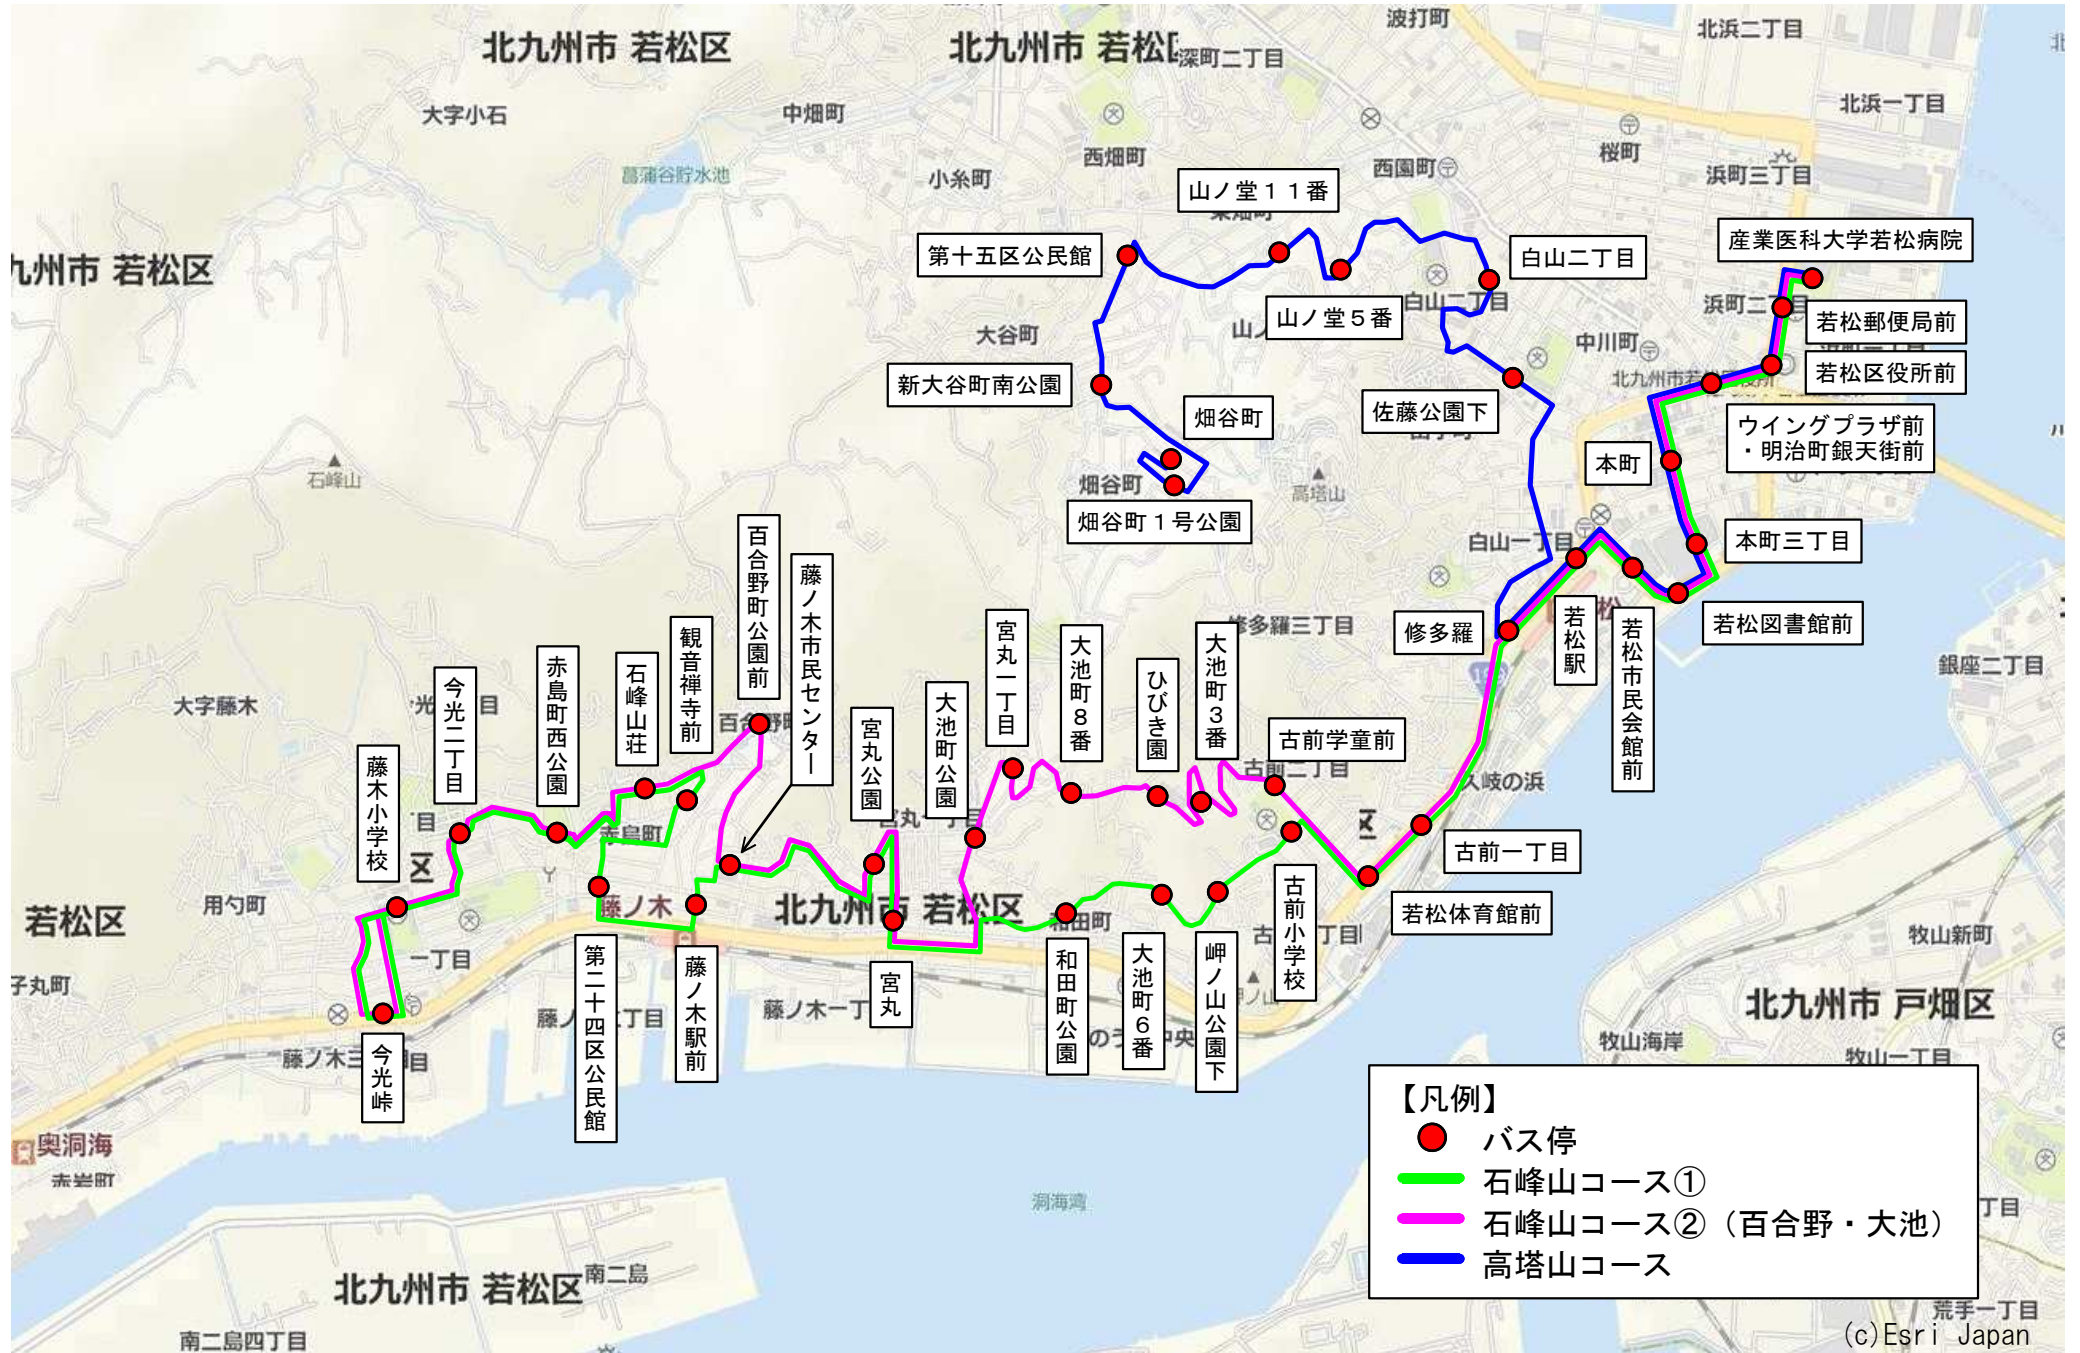

若松北西部

岩屋～大鳥居線 : 第1路線

二島～岩屋線 : 第2路線

脇田・小石～渡場線 : 第3路線

高塔・石峰～若松病院線

※助成対象区間：「高塔・石峰～若松病院線」は高台地区～「若松駅」

小竹～二島線、畠田～鴨生田線

※助成対象区間：「小竹～二島線」は高台地区～「鴨生田小学校前」
 「畠田～鴨生田線」は高台地区～「第一二島」

宮前町～若松病院線

※助成対象区間：「宮前町～若松病院線」は高台地区～「深町」

渡場・二島～黒崎線