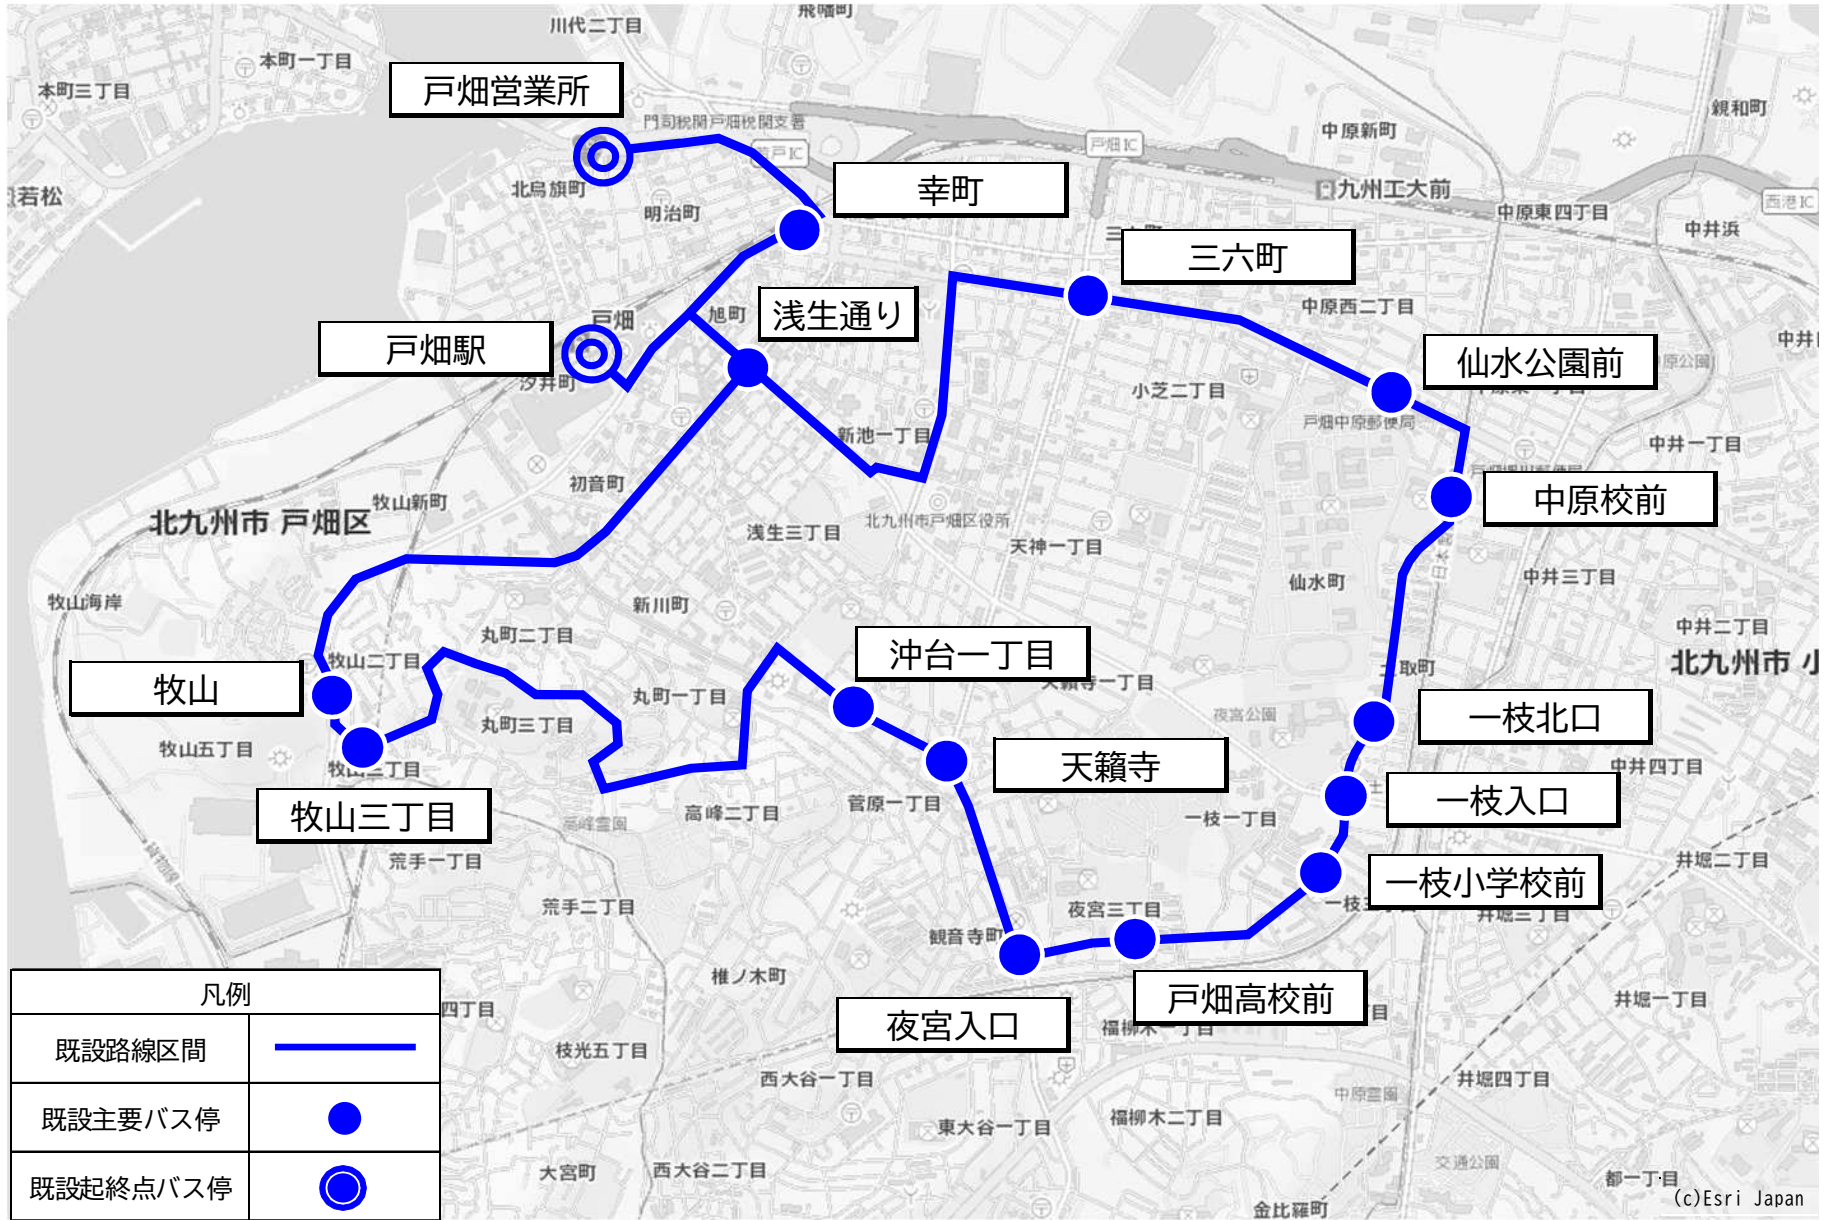

(1) 戸畑循環線

(2) 八幡東ニュータウン～七条線