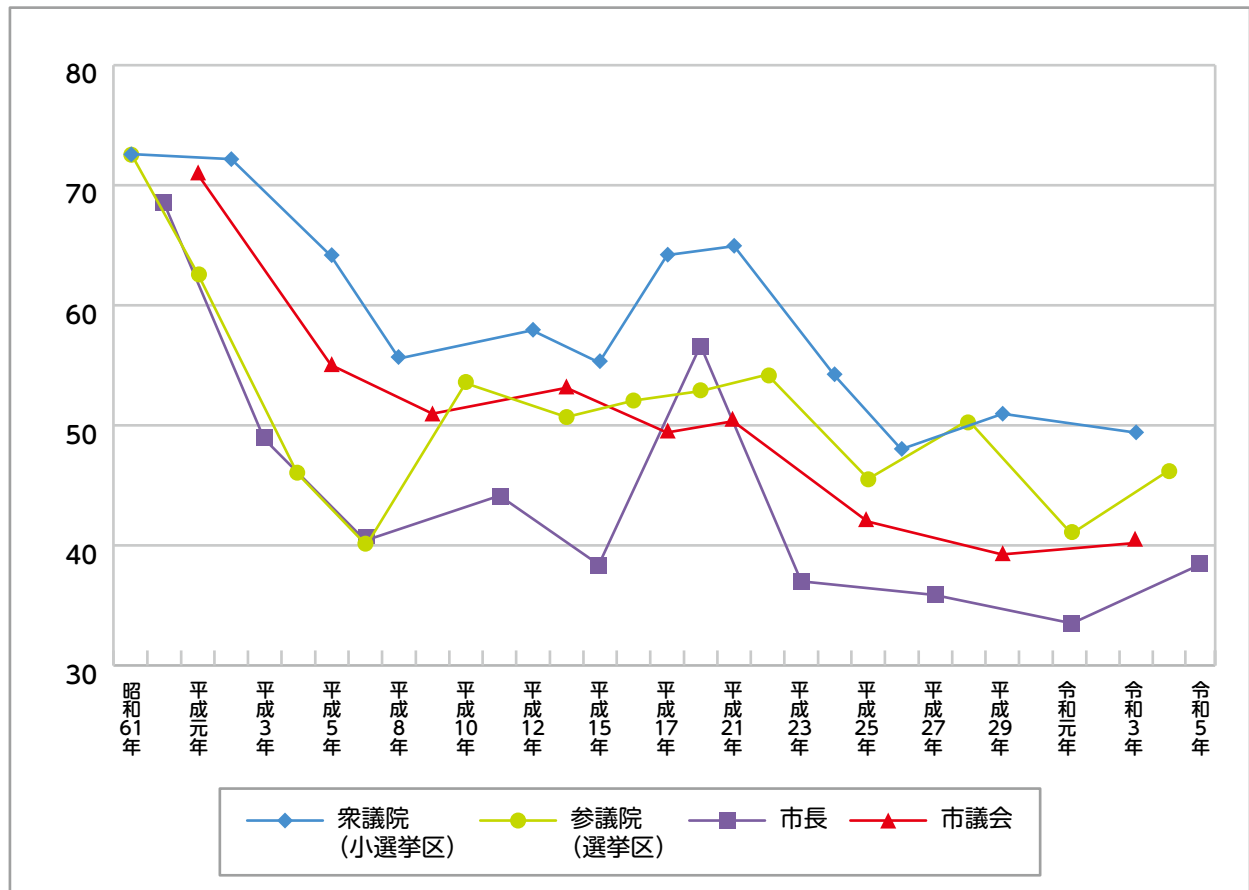

# 投票率はどれくらい？

## ● 投票率の推移

北九州市における選挙の投票率の推移です。全体的に投票率は低下傾向にあります。

## ● 年代別投票率 (令和5年2月5日北九州市長選挙)

20代の若者は、5人に1人の割合しか投票していないんだね。びっくりだね。