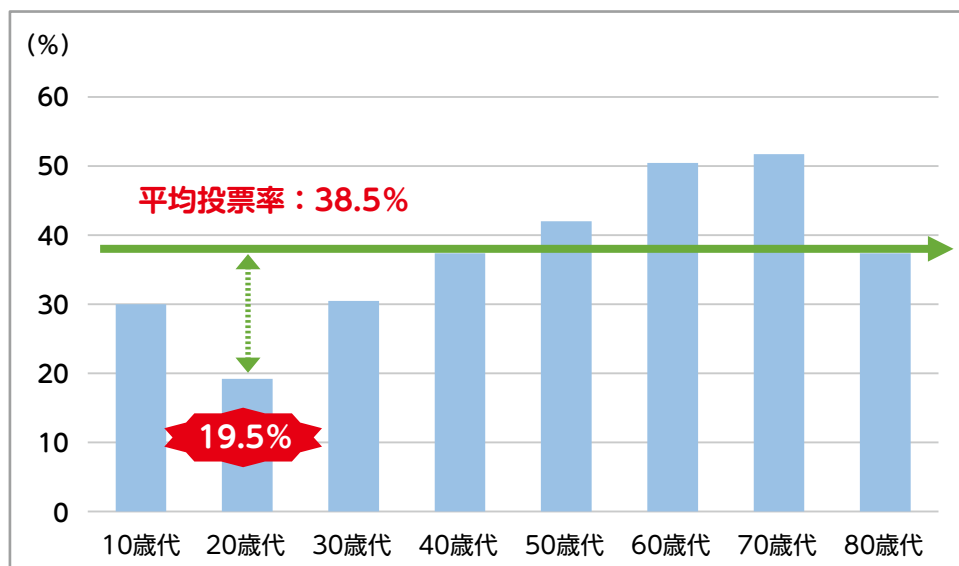

# 投票率はどれくらい？

## ● 投票率の推移

北九州市における選挙の投票率の推移です。全体的に投票率は低下傾向にあります。

## ● 年代別投票率 (令和5年2月5日北九州市長選挙)

20代の若者は、5人に1人の割合しか投票していないんだね。びっくりだね。