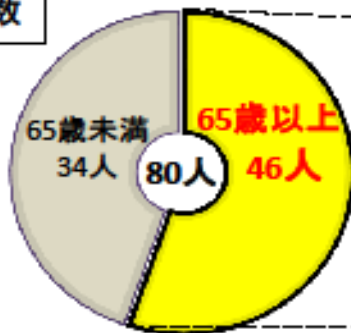

おりお安心ネット通信

折尾警察署

☎ 093(691)0110

～地域との協働による犯罪・事故の起きにくい社会づくり～

令和5年11月 第17号

速報 交通死亡事故多発中

令和5年10月24日現在(令和5年1月1日から10月24日まで速報値)

80人 (前年同期比+28人)

【高齢者に集中】80人のうち高齢者が **46人**

年齢別死者数

高齢者46人のうち
22人が歩行中の事故