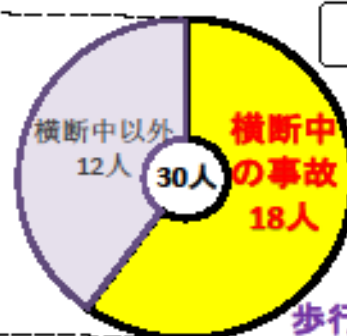

### 【高齢者に集中】80人のうち高齢者が **46人**

年齢別死者数

高齢者(65歳以上)の状況別死者数

高齢者46人のうち  
22人が歩行中の事故

### 【歩行者関連事故が多発】80人のうち歩行者が **30人**

状況別死者数

歩行中の状況別死者数

歩行中30人のうち  
18人が横断中の事故