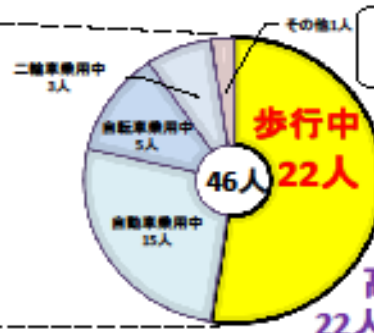

おりお安心ネット通信

折尾警察署

☎ 093(691)0110

～地域との協働による犯罪・事故の起きにくい社会づくり～

令和5年11月 第17号

速報 交通死亡事故多発中

令和5年10月24日現在(令和5年1月1日から10月24日まで速報値)

80人 (前年同期比+28人)

【高齢者に集中】80人のうち高齢者が **46人**

高齢者(65歳以上)の状況別死者数

高齢者46人のうち
22人が歩行中の事故