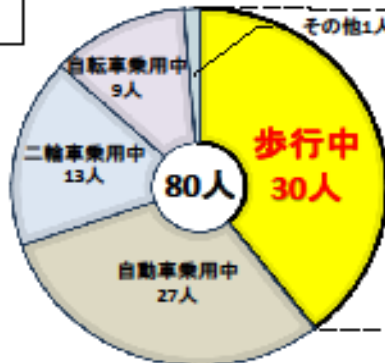

## 80人 (前年同期比+28人)

### 【高齢者に集中】80人のうち高齢者が **46人**

年齢別死者数

高齢者(65歳以上)の状況別死者数

高齢者46人のうち  
22人が歩行中の事故

### 【歩行者関連事故が多発】80人のうち歩行者が **30人**

状況別死者数

歩行中の状況別死者数

歩行中30人のうち  
18人が横断中の事故