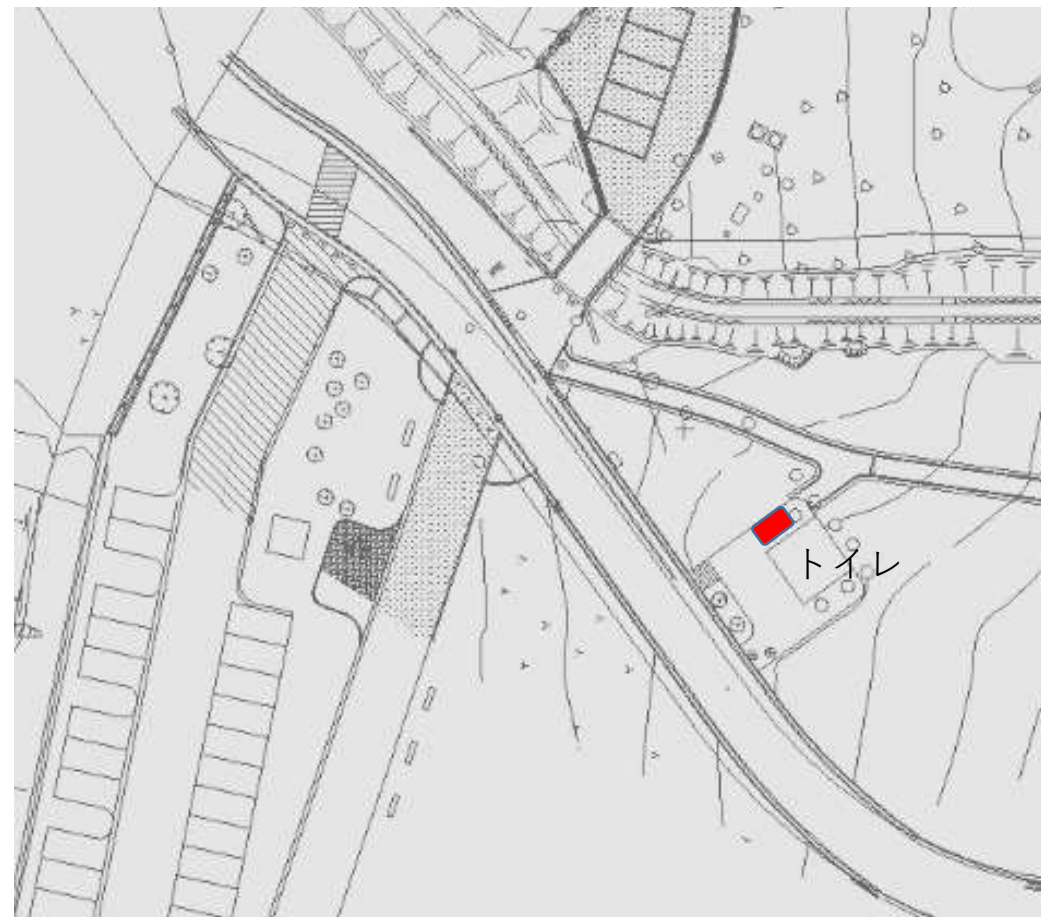

③ 門司区 萩ヶ丘公園 駐車場内（2台セット募集）

④

引込柱～分電盤（内部にコンセントあり）
※分電盤はリニューアル予定です。
分電盤～子メーター～自販機として設置のこと

2台セットでの募集です。（落札1位の者に2台の設置を許可します。）
現在は3台置かれていますが、今後は2台の設置とします。
落札者はコカ・コーラ社から電気契約の名義変更して引き継いでください。
引込柱及び分電盤は市の所有・管理となる予定です。
九電柱からの引き込みですので、電気代の支払先は九電になります。

⑤

小倉北区 足立公園 駐車場付近トイレ横

下記はギリヴァンツ北九州の自販機があった場所です。
トイレから分電を想定しています。

⑥ 小倉北区 手向山公園 トイレ付近

トイレからの分電設置を想定しています。
現地・配電手法を良く検討してください。

⑦小倉北区 平和公園（足立公園） トイレ横

トイレ横に設置を想定。（トイレから分電）
既存自販機（撤去）を参考に設置してください。

⑧ 小倉北区 三萩野公園 トイレ横