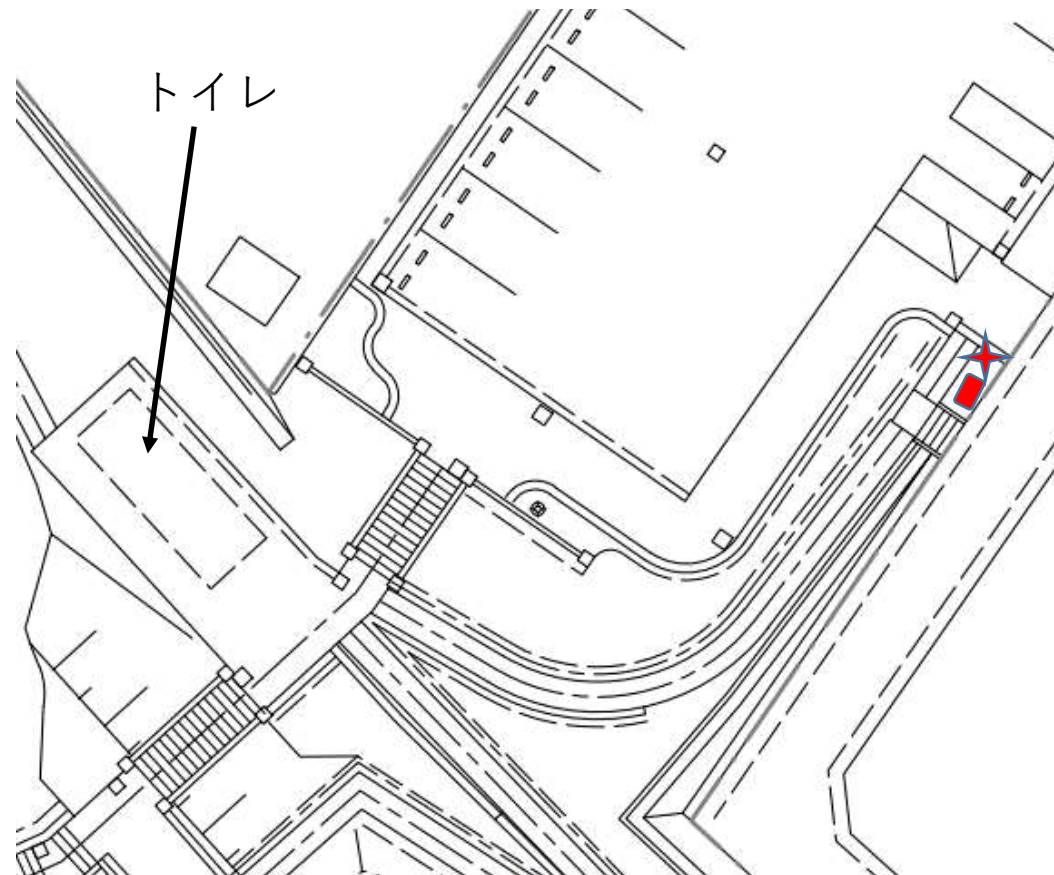

⑤

小倉北区 足立公園 駐車場付近トイレ横

下記はギリヴァンツ北九州の自販機があった場所です。
トイレから分電を想定しています。

⑥ 小倉北区 手向山公園 トイレ付近

トイレからの分電設置を想定しています。
現地・配電手法を良く検討してください。

⑦小倉北区 平和公園（足立公園） トイレ横

トイレ横に設置を想定。（トイレから分電）
既存自販機（撤去）を参考に設置してください。

⑧ 小倉北区 三萩野公園 トイレ横

トイレからの分電設置を想定しています。
既存自販機（撤去）を参考に設置してください。
※有料駐車場の範囲・管理手法等に変更がある場合があります。

⑨

小倉北区

ろざんそう
櫓山荘公園

駐車場付近

駐車場は無料です。最寄りの九電柱から電力供給。
引込柱を立てる必要があります。

下の図は設置例です。✦は引込柱を建てる場所です。

⑩ 小倉南区 沼新町中央公園（入口付近）