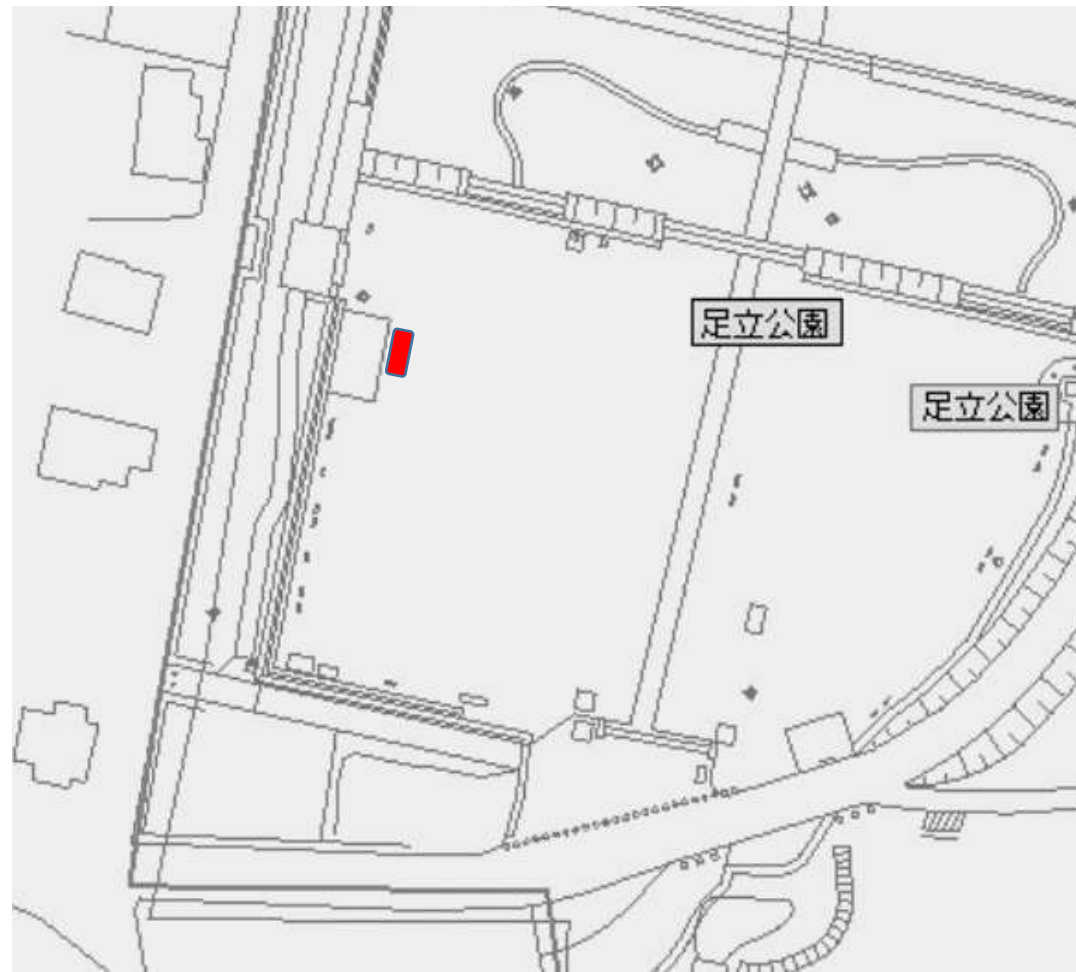

③ 門司区 萩ヶ丘公園 駐車場内（2台セット募集）

④

引込柱～分電盤（内部にコンセントあり）
※分電盤はリニューアル予定です。
分電盤～子メーター～自販機として設置のこと

2台セットでの募集です。（落札1位の者に2台の設置を許可します。）
現在は3台置かれていますが、今後は2台の設置とします。
落札者はコカ・コーラ社から電気契約の名義変更して引き継いでください。
引込柱及び分電盤は市の所有・管理となる予定です。
九電柱からの引き込みですので、電気代の支払先は九電になります。

⑤

小倉北区 足立公園 駐車場付近トイレ横

下記はギリヴァンツ北九州の自販機があった場所です。
トイレから分電を想定しています。

⑥ 小倉北区 手向山公園 トイレ付近

トイレからの分電設置を想定しています。
現地・配電手法を良く検討してください。

⑦小倉北区 平和公園（足立公園） トイレ横

トイレ横に設置を想定。（トイレから分電）
既存自販機（撤去）を参考に設置してください。

⑧ 小倉北区 三萩野公園 トイレ横

トイレからの分電設置を想定しています。
既存自販機（撤去）を参考に設置してください。
※有料駐車場の範囲・管理手法等に変更がある場合があります。

⑨

小倉北区

ろざんそう
櫓山荘公園

駐車場付近

駐車場は無料です。最寄りの九電柱から電力供給。
引込柱を立てる必要があります。

下の図は設置例です。✦は引込柱を建てる場所です。

⑩ 小倉南区 沼新町中央公園（入口付近）