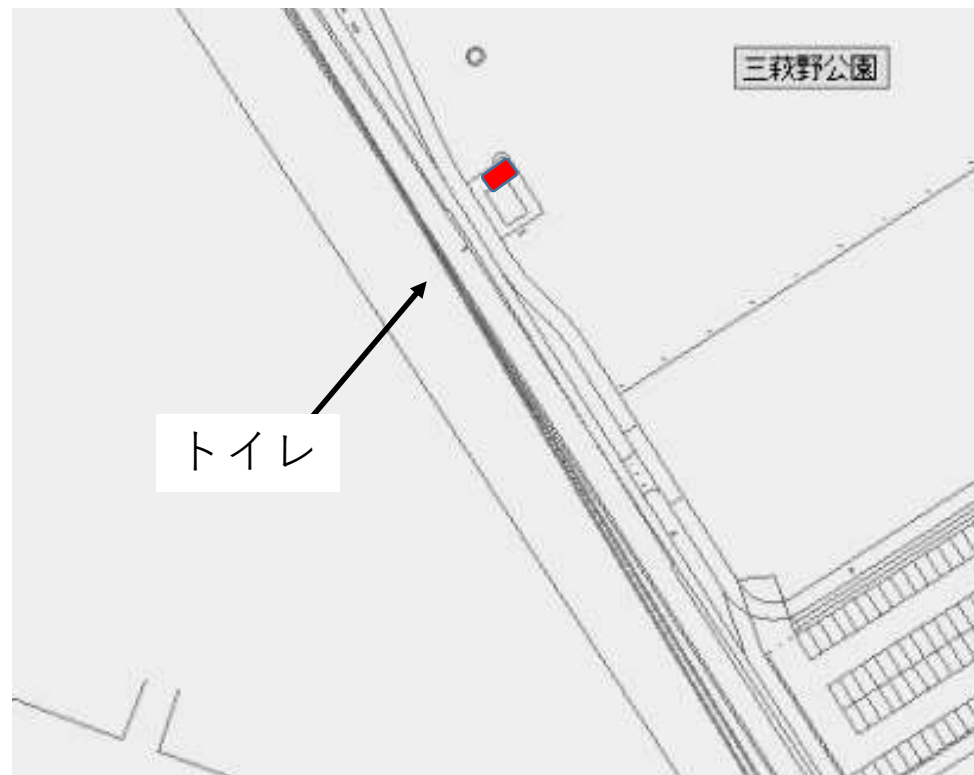

北九州市建設局公園管理課

093（582）2464

① 門司区 大里公園 駐車場内（2台セット募集）

② 2台セットでの募集です。（落札1位の者に2台の設置を許可します。）
自販機設置場所付近にはコンセントはないものの、公園分電盤から引いた配線が来ています。
駐車場は、3年以内に有料化する可能性があります。
駐車場は整備中であり、4月1日供用開始を目指していますが、
遅延する可能性があります。（許可日も遅くなる場合があります。）

③ 門司区 萩ヶ丘公園 駐車場内（2台セット募集）

④

引込柱～分電盤（内部にコンセントあり）
※分電盤はリニューアル予定です。
分電盤～子メーター～自販機として設置のこと

2台セットでの募集です。（落札1位の者に2台の設置を許可します。）
現在は3台置かれていますが、今後は2台の設置とします。
落札者はコカ・コーラ社から電気契約の名義変更して引き継いでください。
引込柱及び分電盤は市の所有・管理となる予定です。
九電柱からの引き込みですので、電気代の支払先は九電になります。

⑤

小倉北区 足立公園 駐車場付近トイレ横

下記はギリヴァンツ北九州の自販機があった場所です。
トイレから分電を想定しています。

⑥ 小倉北区 手向山公園 トイレ付近

トイレからの分電設置を想定しています。
現地・配電手法を良く検討してください。

⑦小倉北区 平和公園（足立公園） トイレ横

トイレ横に設置を想定。（トイレから分電）
既存自販機（撤去）を参考に設置してください。

⑧ 小倉北区 三萩野公園 トイレ横

トイレからの分電設置を想定しています。
既存自販機（撤去）を参考に設置してください。
※有料駐車場の範囲・管理手法等に変更がある場合があります。

⑨

小倉北区

ろざんそう
櫓山荘公園

駐車場付近

駐車場は無料です。最寄りの九電柱から電力供給。
引込柱を立てる必要があります。

下の図は設置例です。✦は引込柱を建てる場所です。

⑩ 小倉南区 沼新町中央公園（入口付近）