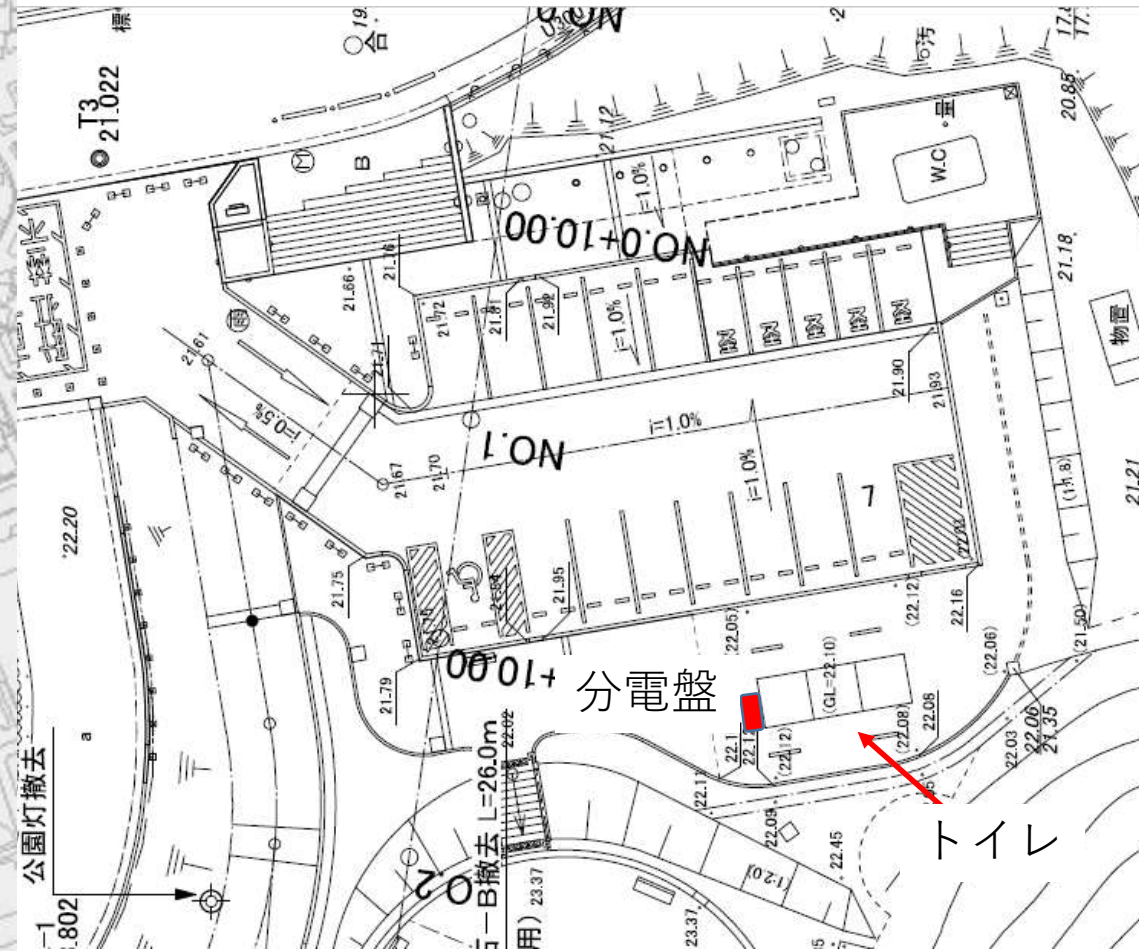

①① 小倉南区 紫川河畔公園 トイレ付近入口

最寄りの九電柱からの電力供給を前提としています。

⑫ 小倉南区 吉田にれの木坂公園 自転車置き場付近

①九電柱から子メーター経由にて自販機を設置してください。(公園電源を使用できません)

13 八幡西区 皇后崎公園 青山市民センター側トイレ横

トイレからの電源供給を想定しています

①4 八幡西区 白岩池公園

トイレ横

トイレから分電して付近に設置する想定です。

⑮ 八幡西区 田良原公園 入口花壇横

※公園分電盤が横にあります、
九電柱からの電源供給にしてください。

①⑥ 八幡西区 別所公園 トイレ付近

①七 八幡西区 本城東公園 入口付近

九電柱からの電力供給を前提としています。
設置場所は避難看板の後ろの草地です。

⑱ 戸畑区 大橋公園 トイレ横

トイレ壁面にメーターボックスがつきますので
そこから分電してください。