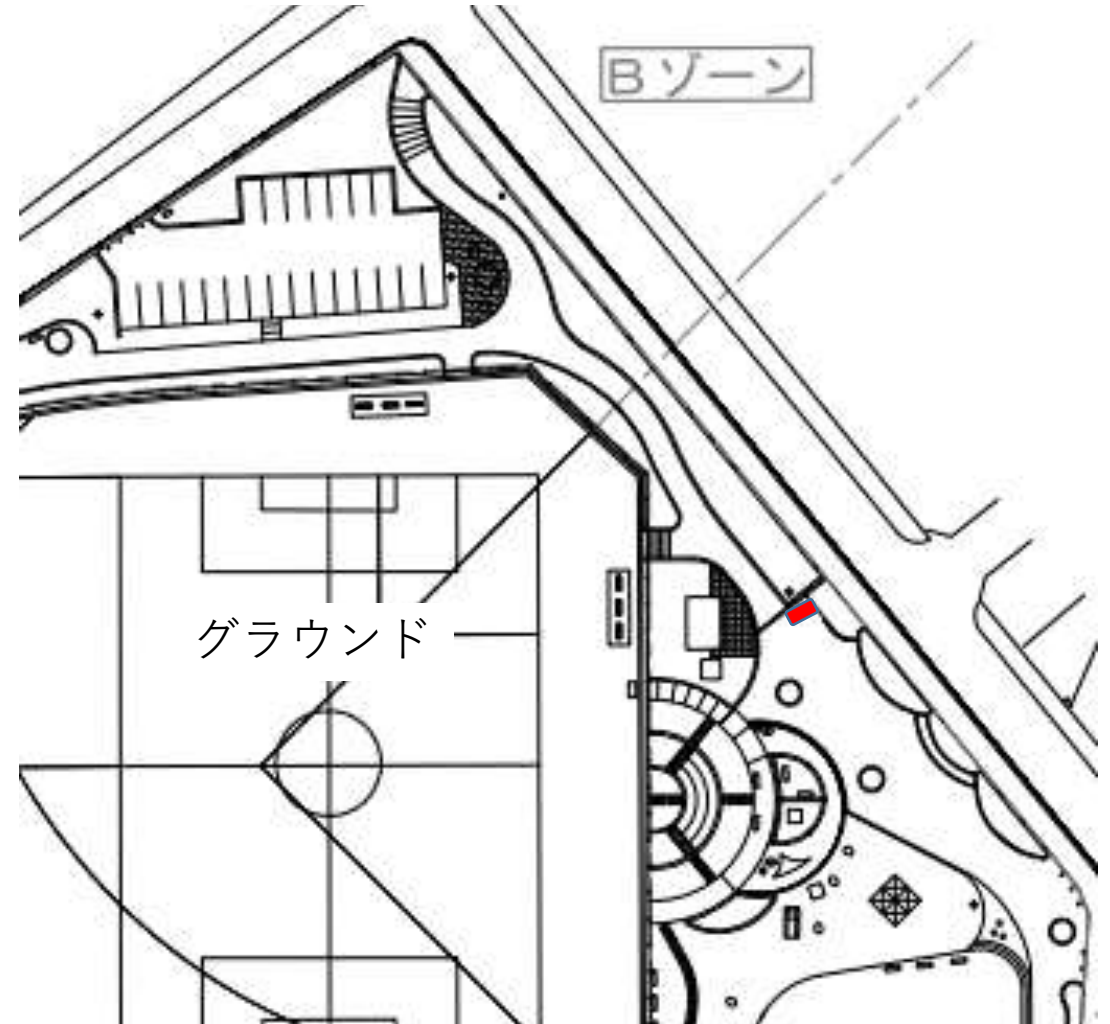

①① 小倉南区 紫川河畔公園 トイレ付近入口

最寄りの九電柱からの電力供給を前提としています。

⑫ 小倉南区 吉田にれの木坂公園 自転車置き場付近

①九電柱から子メーター経由にて自販機を設置してください。(公園電源を使用できません)

13 八幡西区 皇后崎公園 青山市民センター側トイレ横

トイレからの電源供給を想定しています

①4 八幡西区 白岩池公園

トイレ横

トイレから分電して付近に設置する想定です。

⑮ 八幡西区 田良原公園 入口花壇横

※公園分電盤が横にあります、
九電柱からの電源供給にしてください。

①⑥ 八幡西区 別所公園 トイレ付近

①七 八幡西区 本城東公園 入口付近

九電柱からの電力供給を前提としています。
設置場所は避難看板の後ろの草地です。

⑱ 戸畑区 大橋公園 トイレ横

トイレ壁面にメーターボックスがつきますので
そこから分電してください。