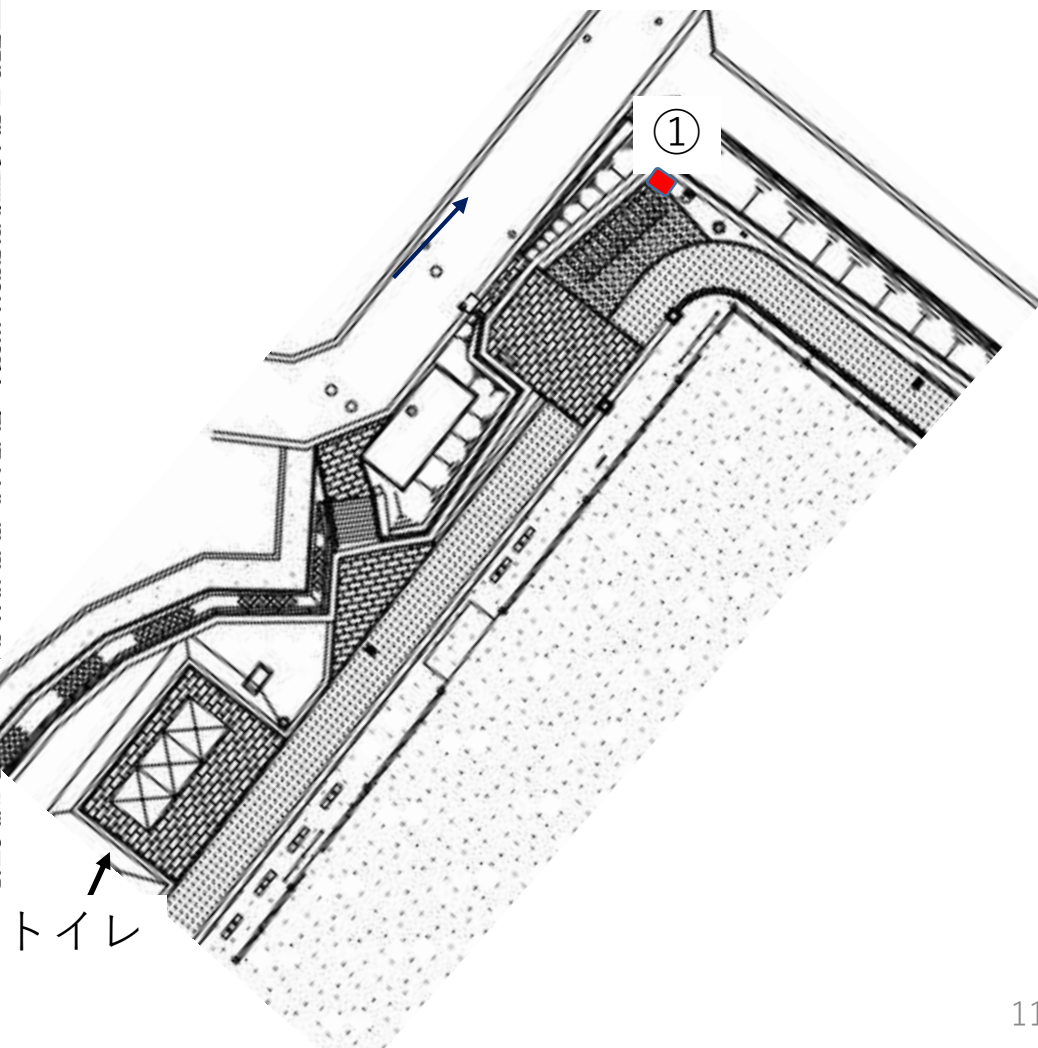

①① 小倉南区 紫川河畔公園 トイレ付近入口

最寄りの九電柱からの電力供給を前提としています。

⑫ 小倉南区 吉田にれの木坂公園 自転車置き場付近

①九電柱から子メーター経由にて自販機を設置してください。(公園電源を使用できません)

13 八幡西区 皇后崎公園 青山市民センター側トイレ横

トイレからの電源供給を想定しています

①4 八幡西区 白岩池公園

トイレ横

トイレから分電して付近に設置する想定です。

⑮ 八幡西区 田良原公園 入口花壇横

※公園分電盤が横にあります、
九電柱からの電源供給にしてください。

①⑥ 八幡西区 別所公園 トイレ付近

①七 八幡西区 本城東公園 入口付近

九電柱からの電力供給を前提としています。
設置場所は避難看板の後ろの草地です。

⑱ 戸畑区 大橋公園 トイレ横

トイレ壁面にメーターボックスがつきますので
そこから分電してください。