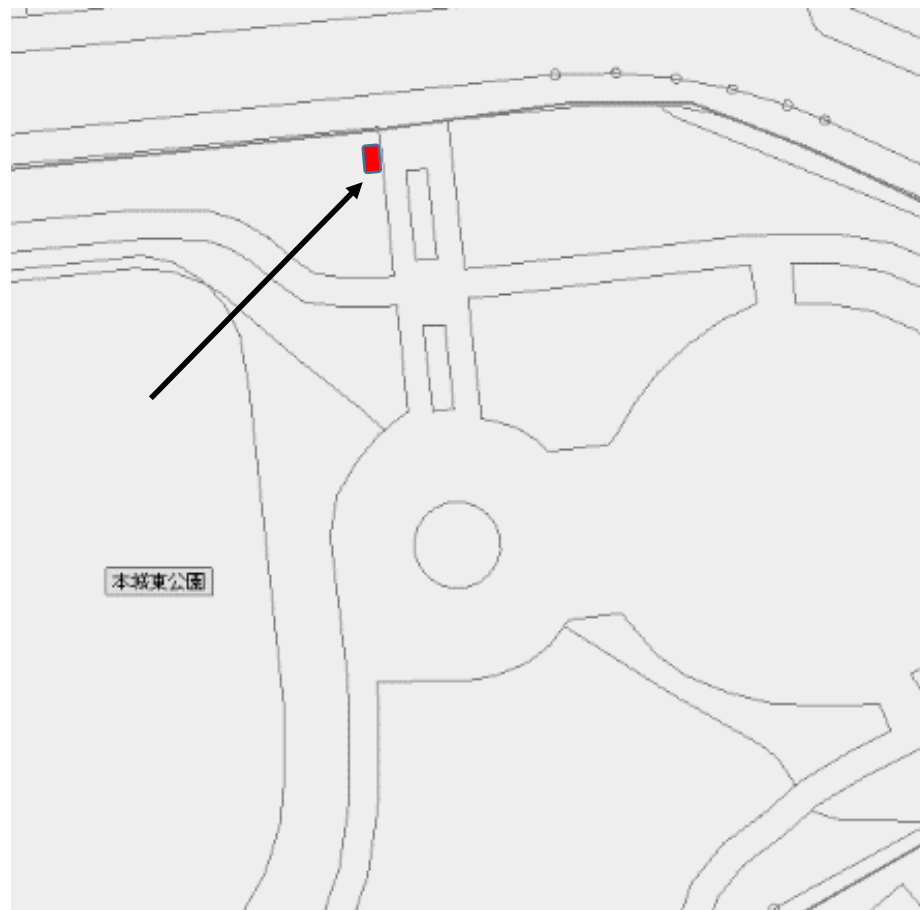

①① 小倉南区 紫川河畔公園 トイレ付近入口

最寄りの九電柱からの電力供給を前提としています。

⑫ 小倉南区 吉田にれの木坂公園 自転車置き場付近

①九電柱から子メーター経由にて自販機を設置してください。(公園電源を使用できません)

13 八幡西区 皇后崎公園 青山市民センター側トイレ横

トイレからの電源供給を想定しています

①4 八幡西区 白岩池公園

トイレ横

トイレから分電して付近に設置する想定です。

⑮ 八幡西区 田良原公園 入口花壇横

※公園分電盤が横にあります、
九電柱からの電源供給にしてください。

①⑥ 八幡西区 別所公園 トイレ付近

①七 八幡西区 本城東公園 入口付近

九電柱からの電力供給を前提としています。
設置場所は避難看板の後ろの草地です。

⑱ 戸畑区 大橋公園 トイレ横

トイレ壁面にメーターボックスがつきますので
そこから分電してください。