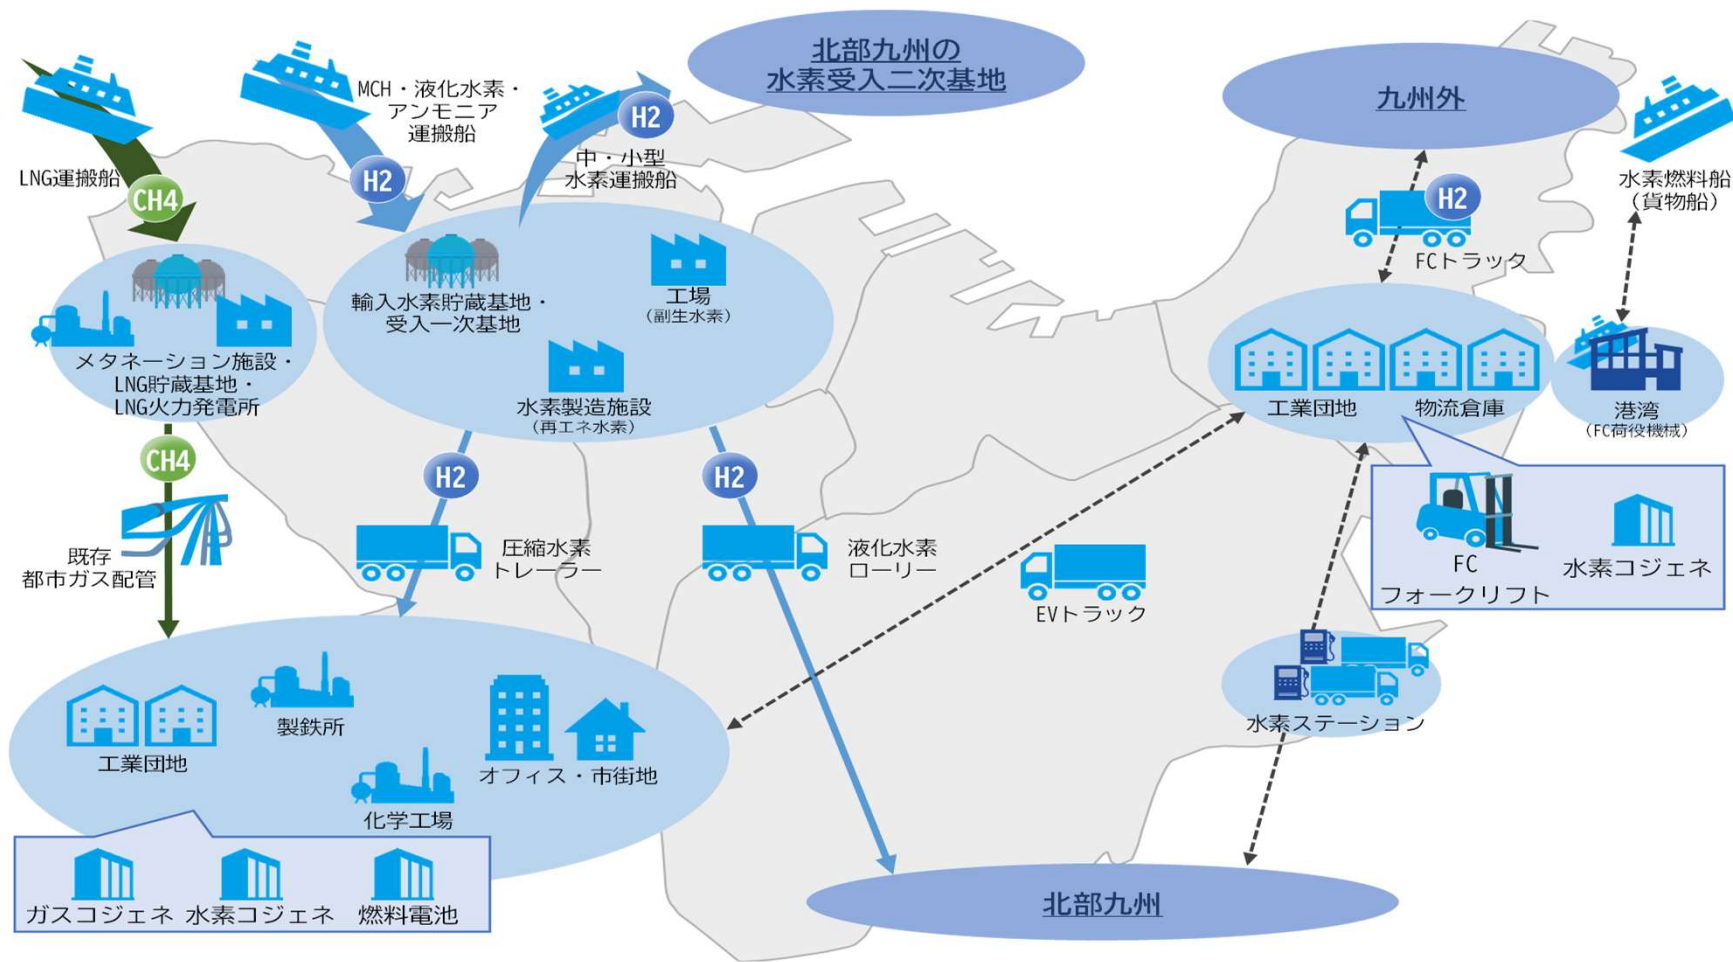

# 北九州市グリーン成長戦略（水素供給・利活用拠点都市の目指すイメージ）

2050年のイメージ図