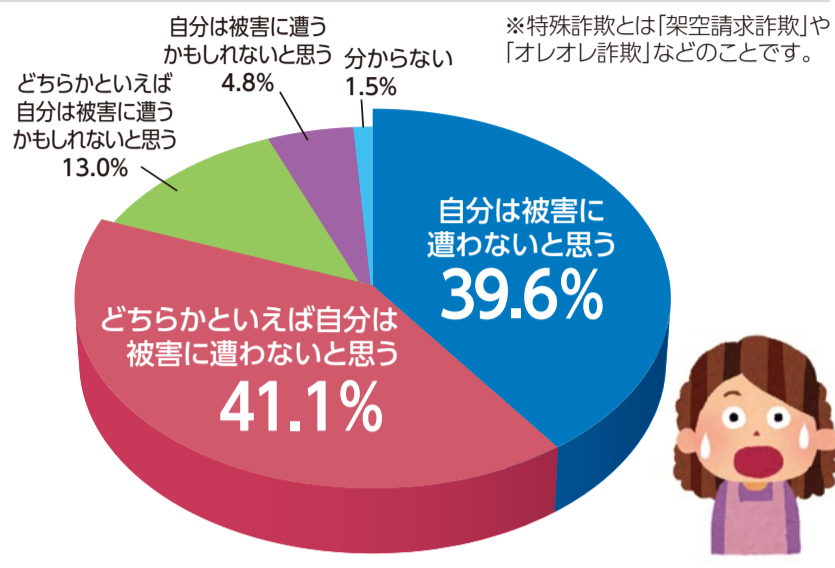

あなたは大丈夫？ だまされる可能性は誰にでもあります

「自分は被害に遭わない」と考えている人はなんと80%以上です!

特殊詐欺に関する世論調査 (内閣府:平成28年度)

だまされやすさ簡単診断

(作成:立正大学教授 西田公昭)

☑️チェックしてみよう!

- ☐ ① 自分のまわりにはあまり悪い人はいないと思う
- ☐ ② 相手に悪いので人の話を一生懸命聞く方だ
- ☐ ③ たまたま運の悪い人がトラブルに遭うのだと思う
- ☐ ④ 知人から「効いた」「良かった」と聞くと、やってみようと思う
- ☐ ⑤ 有名人や肩書のある人の言うことはつい信用してしまう
- ☐ ⑥ 人からすすめられると断れない方だ
- ☐ ⑦ 迷惑をかけたくないので家族にも黙っていることがある
- ☐ ⑧ 実際、身近に相談できる人があまりいない
- ☐ ⑨ しっかり者だと思われたい

- ①③に当てはまる人は、トラブルに対して危機意識が薄い傾向があります。
- ④⑥に当てはまる人は、だまされているのに気が付かない傾向があります。
- ⑦⑨に当てはまる人は、だまされたとき一人で抱え込んでしまう傾向があります。

家族や地域の方で被害を防止しよう

「詐欺に遭っていることに気付かない」「ケースも増えています。また、詐欺に遭ったと気付いても「家族に迷惑をかけたくない」「人に知られるのが恥ずかしい」といった理由から誰にも相談せず、問題が深刻化することもあります。家族や地域の人とコミュニケーションを取り合い、普段からさまざまなことでも相談できる関係をつくっておくことが被害を未然に防ぐ上で大切です。

★家族の決まりごと

- ■日頃から家族で何でも話し合えるようにしよう。
- ■電話でお金の話をしないと約束しておこう。
- ■怪しい電話・メール・はがきには対応せず、情報を家族で共有しよう。

★地域での助け合い

- ■日頃から近所付き合いを大切にしよう。
- ■「見慣れない人物が出入りしている」「等の不審な行動がないか、地域での見守りや声かけなどをしよう。

困ったときは一人で悩まず、消費生活センターや警察へ相談しよう

消費者トラブル法律無料相談

多重債務等の相談に弁護士などが応じます。11月7日(火)17~20時、消費生活センター(戸畑駅前、ウエルとばた7階)で。国先着18人。☎電話で10月17日から同センター☎861・0999へ。

消費生活センター

☎861・0999

開8時30分~16時45分 (第3土曜日は13時まで)

休日曜日、祝・休日、年末年始

福岡県警相談窓口

☎#9110

24時間対応