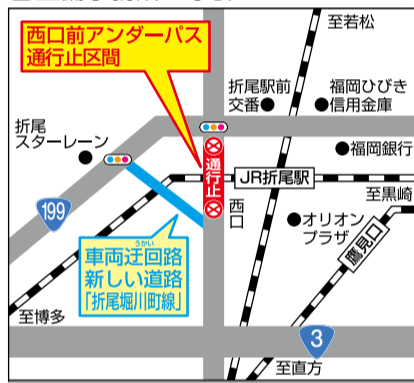

11月の保健福祉無料相談

①**精神保健福祉相談、アルコール相談** 精神科医が応じます。10日(金)・※24日(金)(アルコール相談は※だけ)の13時30分～15時30分。先着各日2組。

健康だより

問 甲 若松区役所健康相談コーナー
☎761・5327

子育て教室

テーマは「メディアとの上手な付き合い方～スマホ、テレビを見せすぎいませんか」。11月9日(木)9時50分～11時30分、若松区役所で。対象は乳幼児と保護者。

離乳食教室

「離乳のすすめ方」の話と調理実演、試食など。11月14日(火)13時20分～15時30分、島郷市民センター(鴨生田二丁目)で。対象はおおむね離乳開始から7カ月(2回食)の乳児と保護者。母子健康手帳が必要。

両親学級

家族で赤ちゃんを迎えるために、夫の役割の話や沐浴実習など。11月26日(日)9時20分～12時、若松区役所で。対象は若松区在住の妊婦、夫など。先着15組。母子健康手帳が必要。
甲 11月6日から問先へ。

②**高齢者・障害者あんしん法律相談**

16日(木)13～17時。対象はおおむね65歳以上の要援護高齢者と家族など。

共通 若松区役所で。甲①は6日から、②は13日までに若松区役所「高齢者・障害者相談」コーナー☎751・4800へ。

若松区文化祭

▶俳句大会=11月12日(日)11～17時、若松生涯学習センター(若松駅前)で ▶若松児童文化会文化祭=紙芝居・ボードビル・うたあそびなど。11月18日(土)14～15時、若松市民会館で。共通 問若松区役所コミュニティ支援課☎761・5324へ。

折尾駅西口前アンダーパスを全面通行止め

鉄道高架工事のため、12月1日(金)～平成32年春頃、車両・歩行者ともに通行止めとなります。車両は、「折尾堀川町線」へ迂回を、歩行者は西口横の仮設歩道をご利用ください。問折尾総合整備事務所工事課☎691・2522へ。

遊びにおいて!

▶青空ひろば=浜町二丁目公園で歌や紙芝居、親子遊びをします。11月10日(金)10時30分～11時30分

▶コスモスひろば=手作りおもちゃ(保育士による育児講座)。11月16日(木)10～11時30分 ▶おひさまルーム=親子で遊べるフリースペースです。毎週月～土曜日(祝・休日と施設行事日は除く。事前に問を)の10～12時、15～16時30分。共通 若松コスモス保育所(浜町二丁目、☎761・5622)で。対象は乳幼児と保護者。