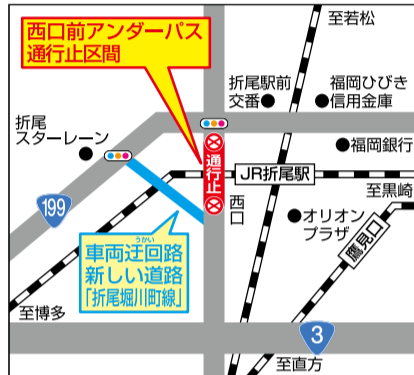

## 無料相談

**法律人権相談** 11月7日(火)13時30分～16時30分、八幡西区役所(黒崎駅西側、コムシティ6階)で。先着30組。

☎電話で6日8時30分から同区役所総務企画課広報広聴係☎642・0039へ。

**行政相談** 11月9日(水)・22日(水)の10～15時、八幡西区役所(コムシティ4階)で。☎同区役所総務企画課広報広聴係☎642・0039へ。

**交通事故相談** 11月14日(火)・※28日(火)の10～16時、八幡西区役所(コムシティ4階)で。定員各5人。☎電話で11月13日(※は27日)15時30分までに安全・安心相談センター(交通事故相談)☎582・2511へ。事前に予約が必要。

**高齢者・障害者あんしん法律相談** 11月16日(木)13～17時、八幡西区役所(コムシティ4階)で。対象はおおむね65歳以上の要援護高齢者や障害者、その家族など。☎13日までに同区役所統括支援センター☎642・1441内線480へ。

**無料調停相談** 民事調停委員と家事調停委員が応じます。11月24日(金)10～15時、八幡西生涯学習総合センター(黒崎駅西側、コムシティ3階)で。☎小倉調停協会☎561・3431内線2480へ。

**子育て女性就職支援センターの出張相談** 11月28日(火)10時10分～15時10分、子どもの館(黒崎駅西側、コム

シティ7階)で。対象は女性の求職者。定員4人。☎24日までに福岡県子育て女性就職支援センター☎533・6637へ。

## 秋の文化祭

**秋の茶会** 11月3日(祝)9時30分～14時30分、八幡西生涯学習総合センター(黒崎駅西側、コムシティ3階)で。薄茶券1300円。

**箏・三絃・尺八による秋の祭典** 11月12日(日)11時30分～16時30分、黒崎ひびしんホール(岸の浦二丁目)で。

☎共通 ☎八幡西区役所コミュニティ支援課☎642・1441内線642へ。

日(日)9時20分～12時、八幡西区役所(コムシティ3階)で。対象は初めて子どもが誕生する夫婦(出産予定日が12月11日～来年4月8日)。先着24組。母子健康手帳が必要。☎11月7日9時から健康相談コーナー☎内線445へ。