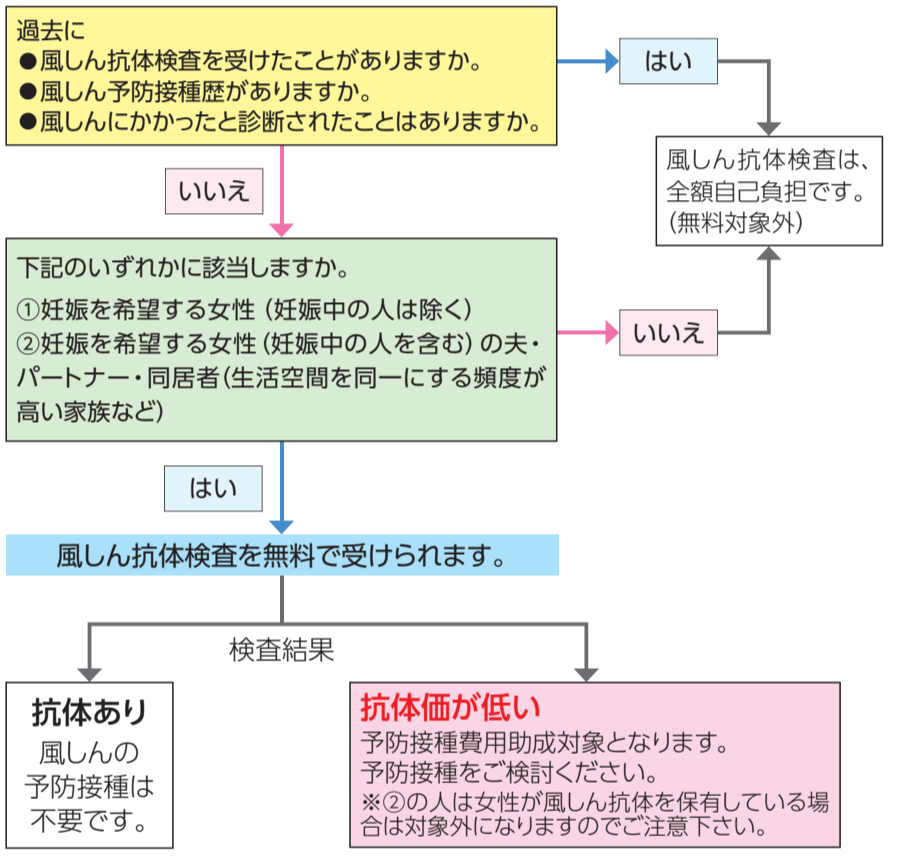

北九州市民スポーツ奨励賞

〔個人〕 ▼阿部栞(18歳・重量挙げ) ▼石井紘弥(20歳・剣道) ▼上尾野乃香(19歳・重量挙げ) ▼江角颯(22歳・重量挙げ) ▼岡本龍二(17歳・ボウリング) ▼小澤陸斗(15歳・柔道) ▼甲木碧(15歳・柔道) ▼上ノ瀬彩花(19歳・重量挙げ) ▼川添千織(22歳・重量挙げ) ▼北谷蓮斗(14歳・ボウリ

人(19歳・陸上) ▼森雄太(18歳・陸上) ▼山口真実(18歳・陸上) ▼北九州工業高等専門学校バドミントン部(女子)

〔個人〕 ▼小石亜紀(18歳・レスリング) ▼坂口直弥(17歳・バドミントン) ▼酒見美咲(21歳・陸上) ▼進堂りか(19歳・陸上) ▼鈴木袈菜美(17歳・バドミントン) ▼鈴木文人(19歳・陸上) ▼砂田碧(18歳・ソフトボール) ▼瀬戸まりあ(19歳・バドミントン) ▼台信愛(17歳・陸上) ▼高木水月(15歳・柔道) ▼谷内佳那(19歳・陸上) ▼辻康暉(17歳・バドミントン) ▼中村結香(17歳・陸上) ▼沼口紗也(19歳・デフバスケットボール) ▼野末侑花(18歳・陸上) ▼饒波正真(20歳・レスリング) ▼

花岡晴琉(15歳・柔道) ▼古園有紗(17歳・ソフトボール) ▼向井晃耀(18歳・重量挙げ) ▼山崎翔馬(20歳・レスリング) ▼山本雅也(22歳・レスリング) ▼横山太偉(19歳・重量挙げ) ▼吉岡愛実(17歳・バドミントン)

〔団体〕 ▼大蔵中学校柔道部(男子) ▼曾根中学校駅伝競走部(男子) ▼北九州工業高等専門学校陸上部(女子) ▼九州国際大学ウエイトリフティング部(男子) ▼県立ひびき高校軟式野球部(男子) ▼市民文化スポーツ局スポーツ振興課 ☎582・2395へ。

風しん抗体検査と予防接種費用の一部助成を実施

風しん抗体検査(無料)

市内に住み、次のいずれかに該当する人(過去に風しん抗体検査を受けたことがある人や風しん予防接種歴がある人、検査で確定診断を受けた風しん既往歴がある人は除く)▼妊娠を希望する女性(妊娠中の人は除く)▼妊娠を希望する女性(妊娠中の人を含む)の夫・パートナー・同居者(生活空間を同一にする頻度が高い家族など)。

妊娠を希望する女性(妊娠中の人も含む)の夫・パートナー・同居者(生活空間を同一にする頻度が高い家族など)。

しん抗体を保有している場合は対象外。助成後の自己負担額は3400円(生活保護受給者や市民税非課税世帯の人は無料)。風しん抗体検査の結果を証明する書類が必要。

共通 対象の医療機関などについては問を市のホームページにドレシは表紙参照でもご覧いただけます。予約が必要な場合がありますので、必ず医療機関へ確認を。問保健福祉局保健衛生課 ☎582・2430へ。

風しん予防接種費用の一部を助成

2月25日(月)から。市内に住み、抗体検査で風しんの抗体価が低いと判明した次のいずれかに該当する人。▼妊娠を希望する女性(妊娠中の人は除く)▼妊

対象:市内在住の人