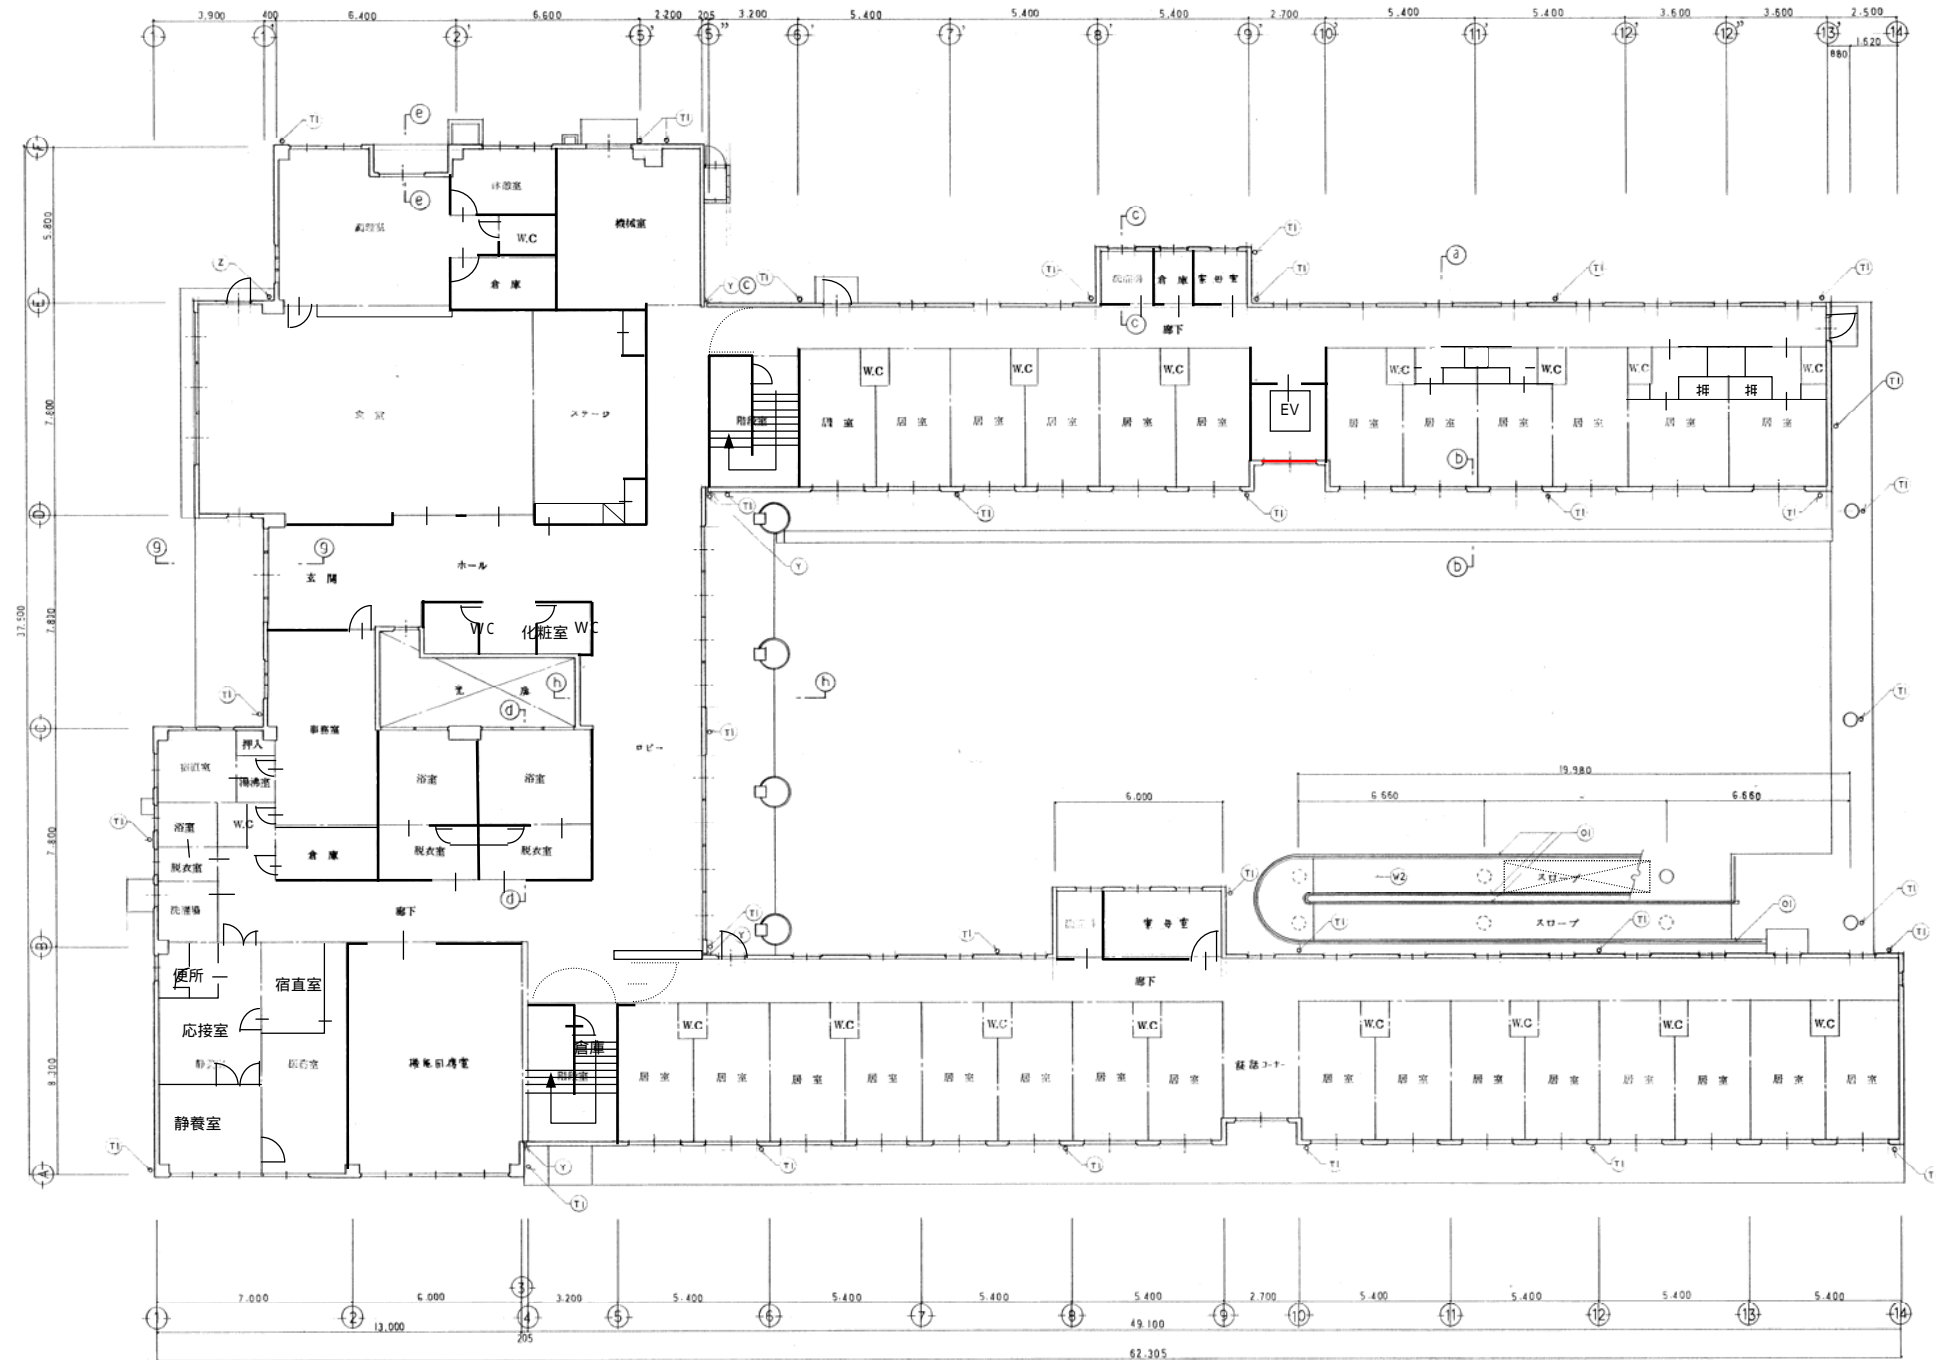

建築名称 養護老人ホーム 楽翁荘

1階平面図

建築名称 養護老人ホーム 楽翁荘

2階平面図

建築名称 養護老人ホーム 楽翁荘

R階平面図