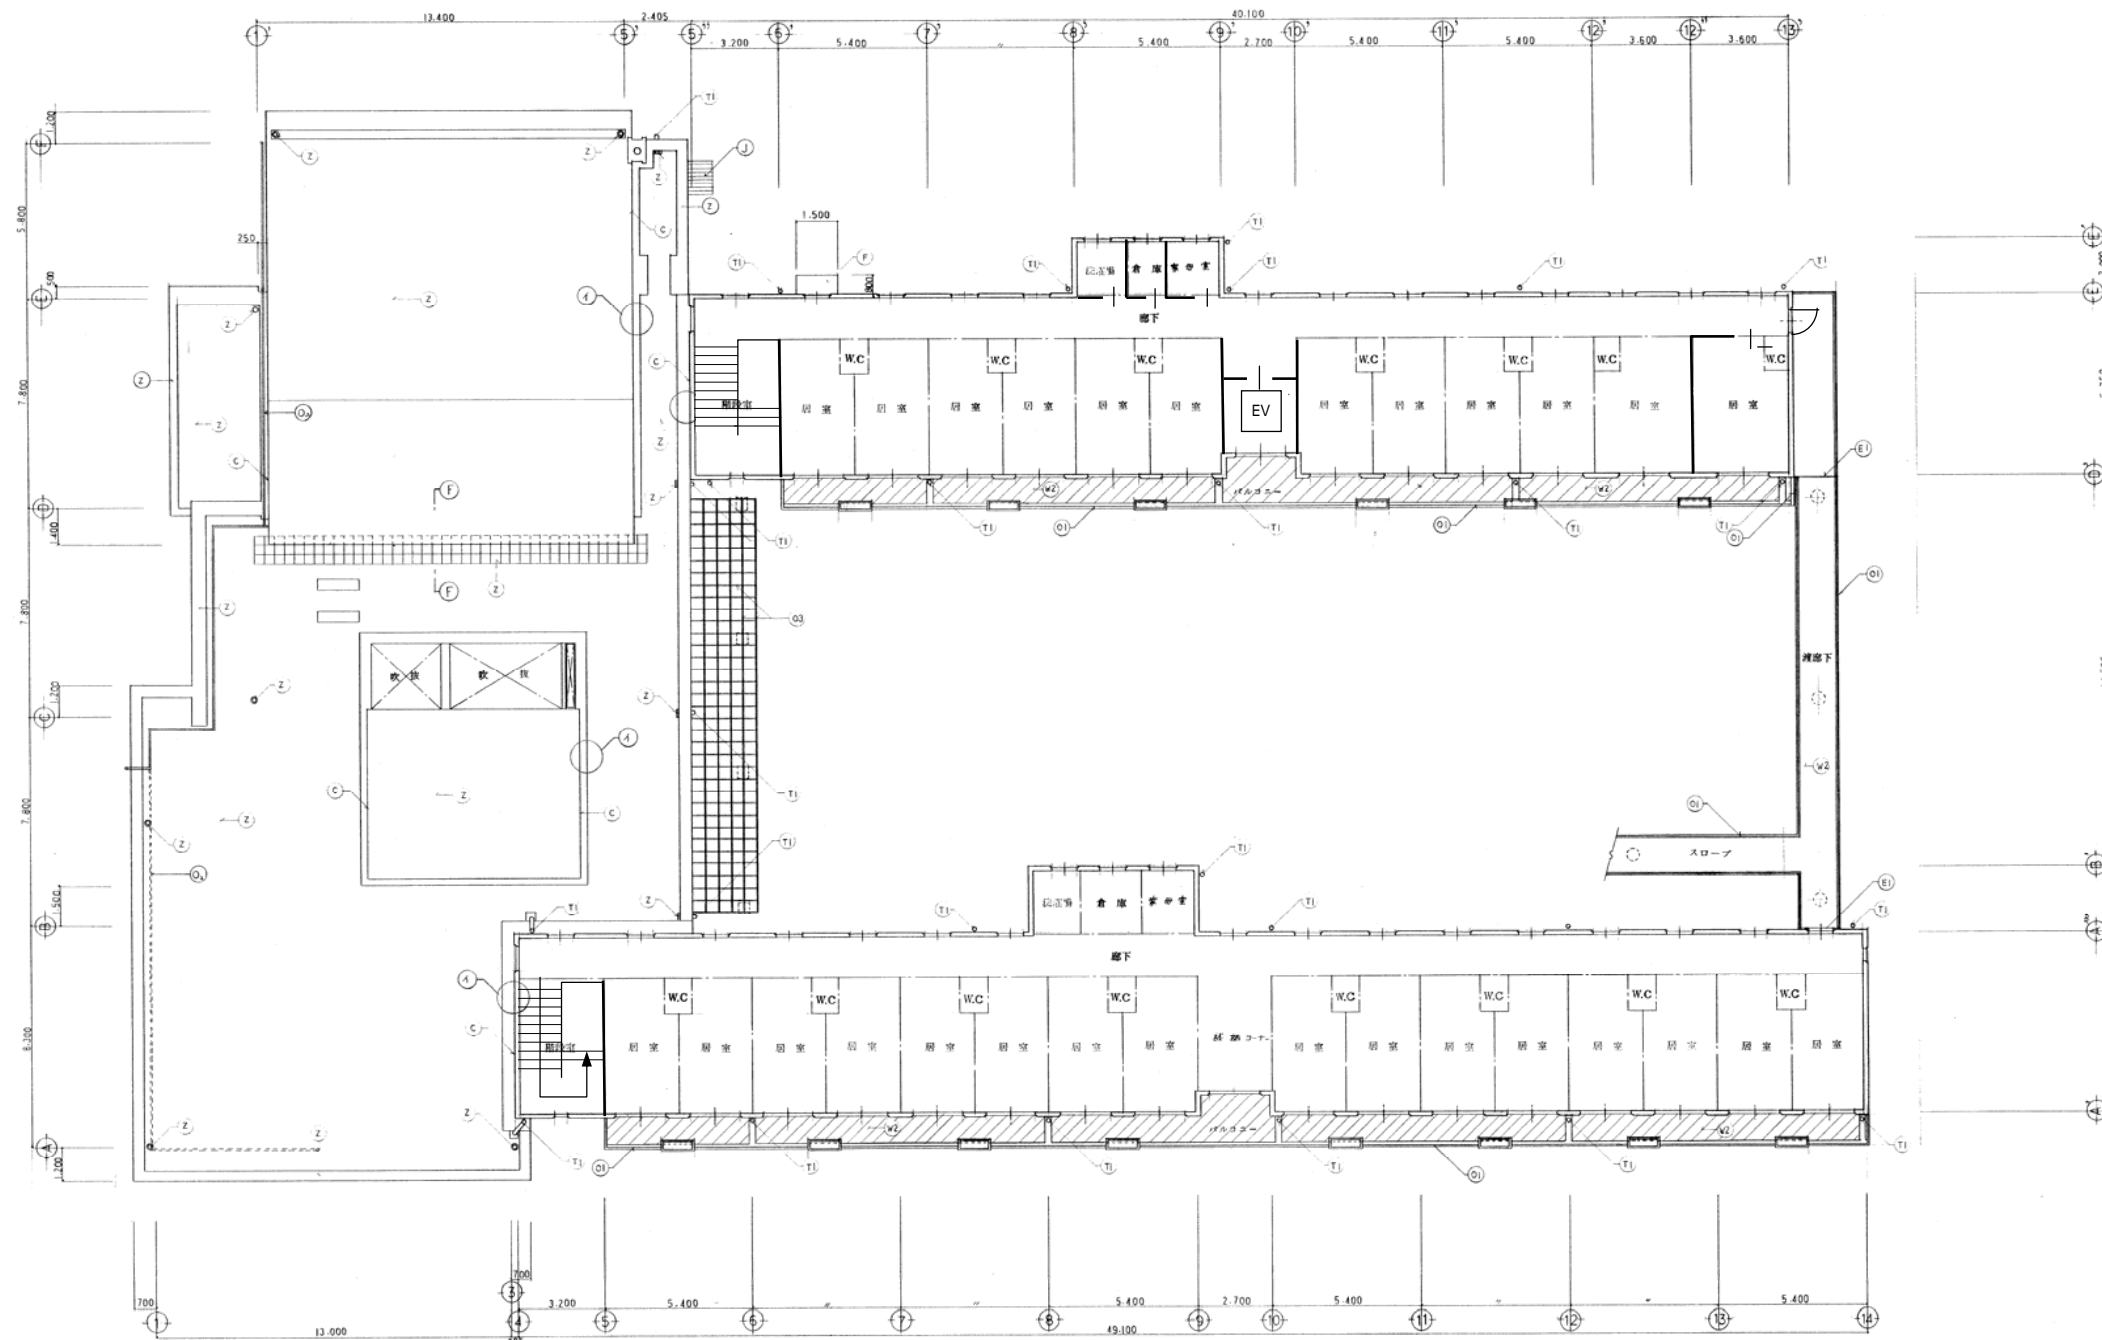

建築名称 養護老人ホーム 楽翁荘

1階平面図

建築名称 養護老人ホーム 楽翁荘

2階平面図

建築名称 養護老人ホーム 楽翁荘

R階平面図