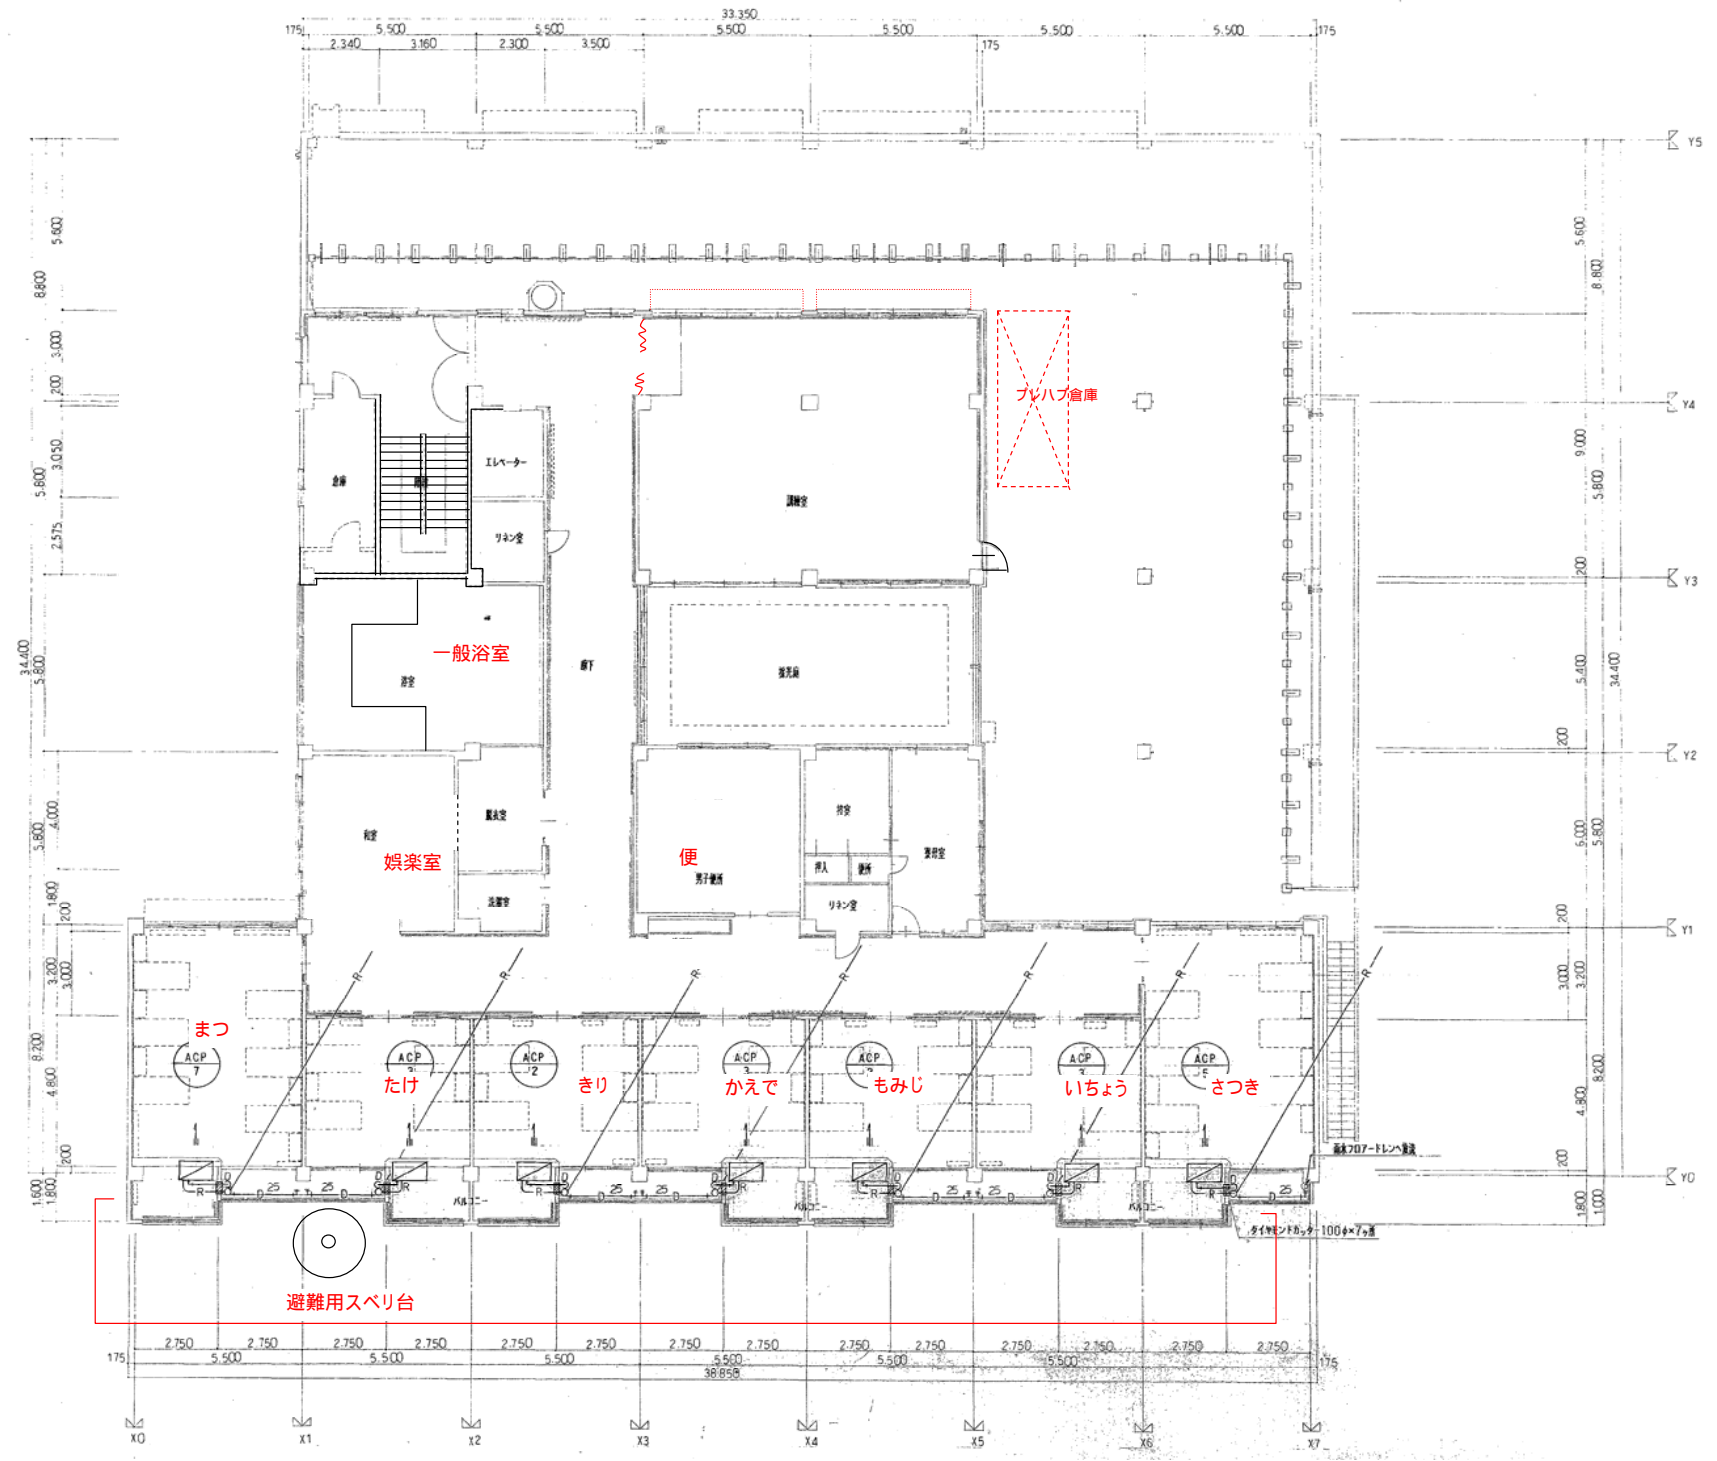

建築名称 特別養護老人ホーム さわみ園

地階平面図

建築名称 特別養護老人ホーム さわみ園

1階平面図

建築名称 特別養護老人ホーム さわみ園

2階平面図

建築名称 特別養護老人ホーム さわみ園

R階平面図