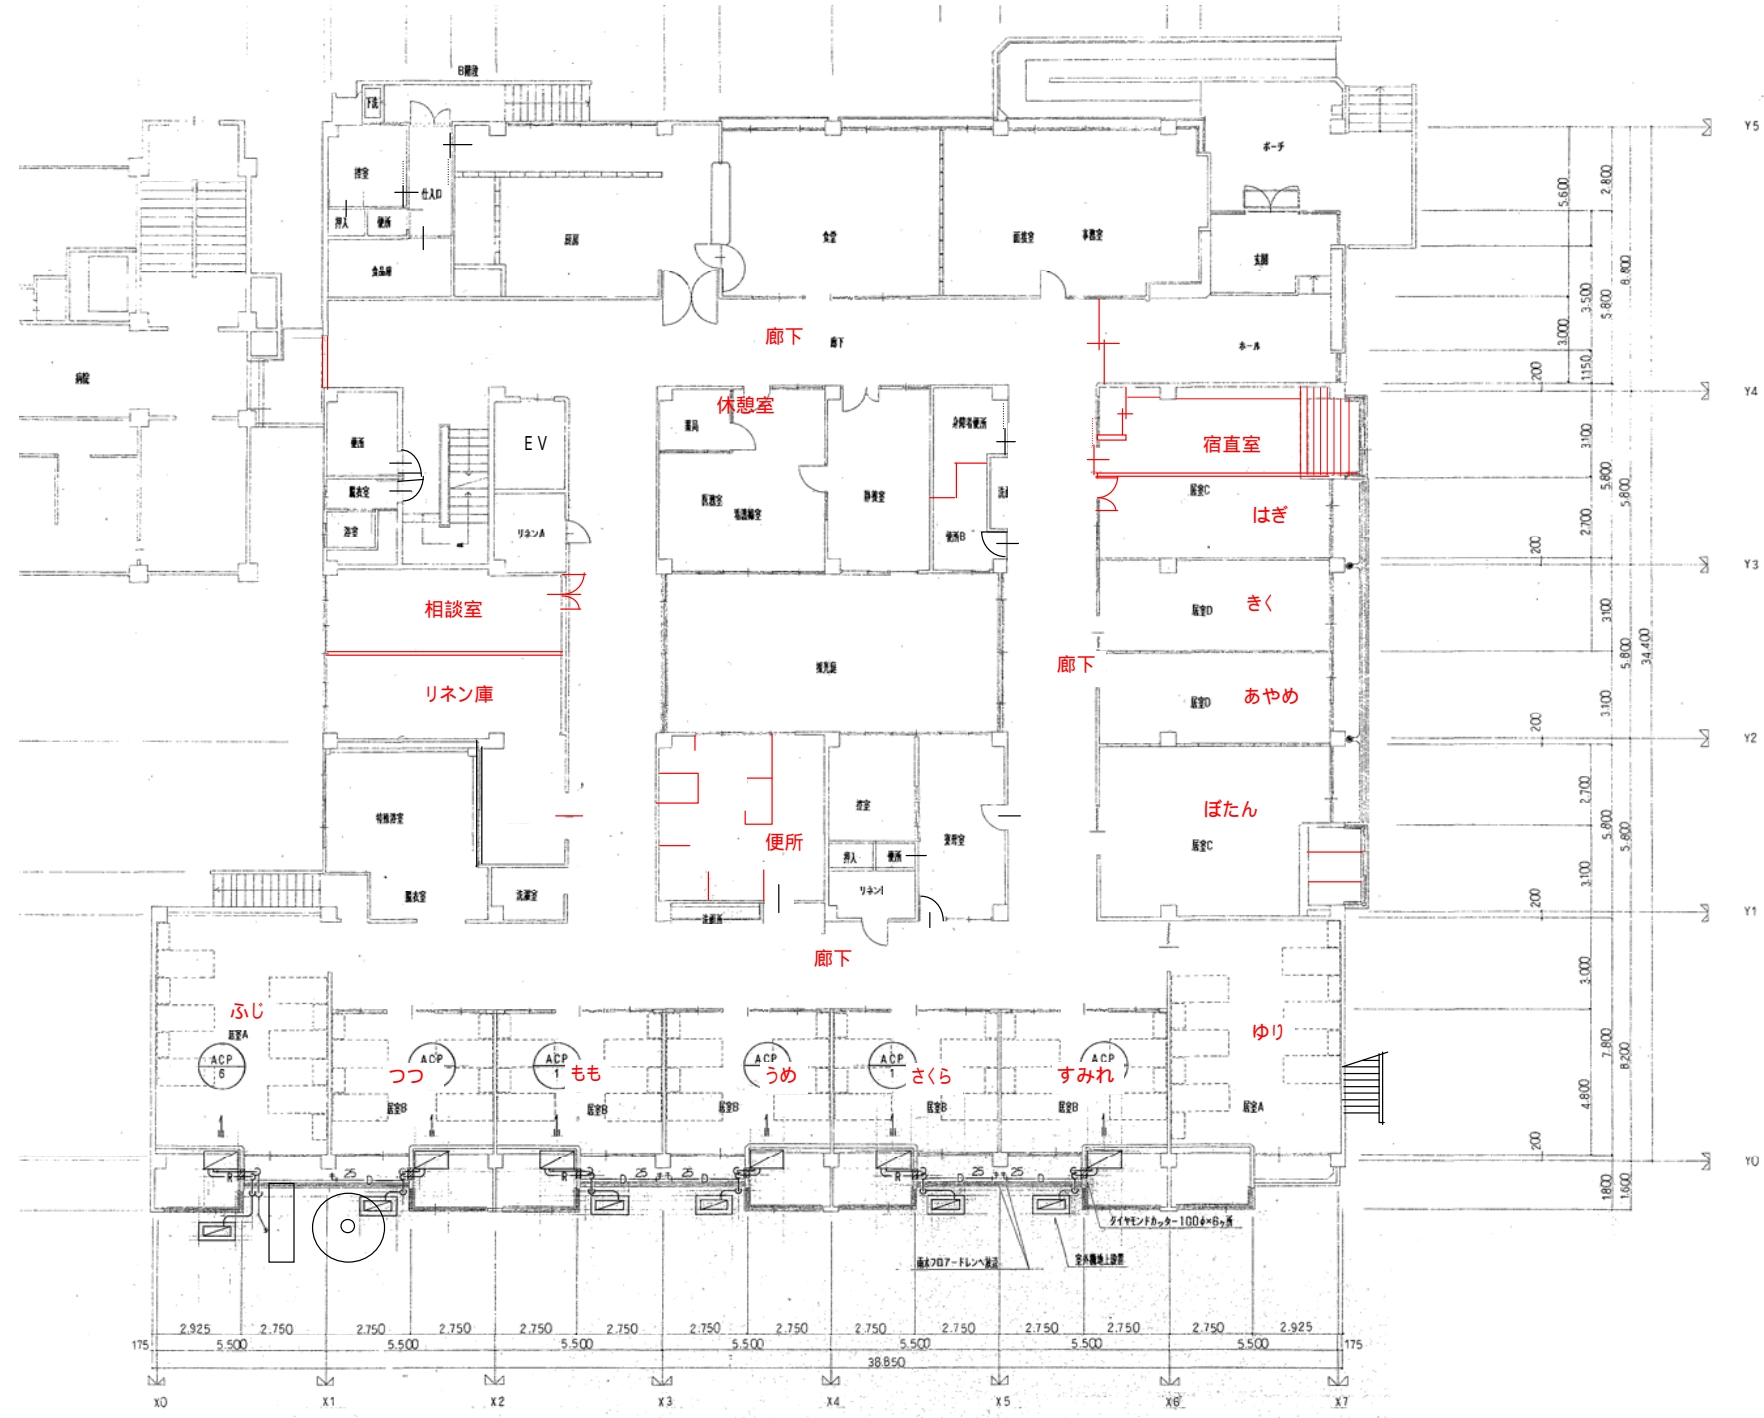

建築名称 特別養護老人ホーム さわみ園

地階平面図

建築名称 特別養護老人ホーム さわみ園

1階平面図

建築名称 特別養護老人ホーム さわみ園

2階平面図

建築名称 特別養護老人ホーム さわみ園

R階平面図