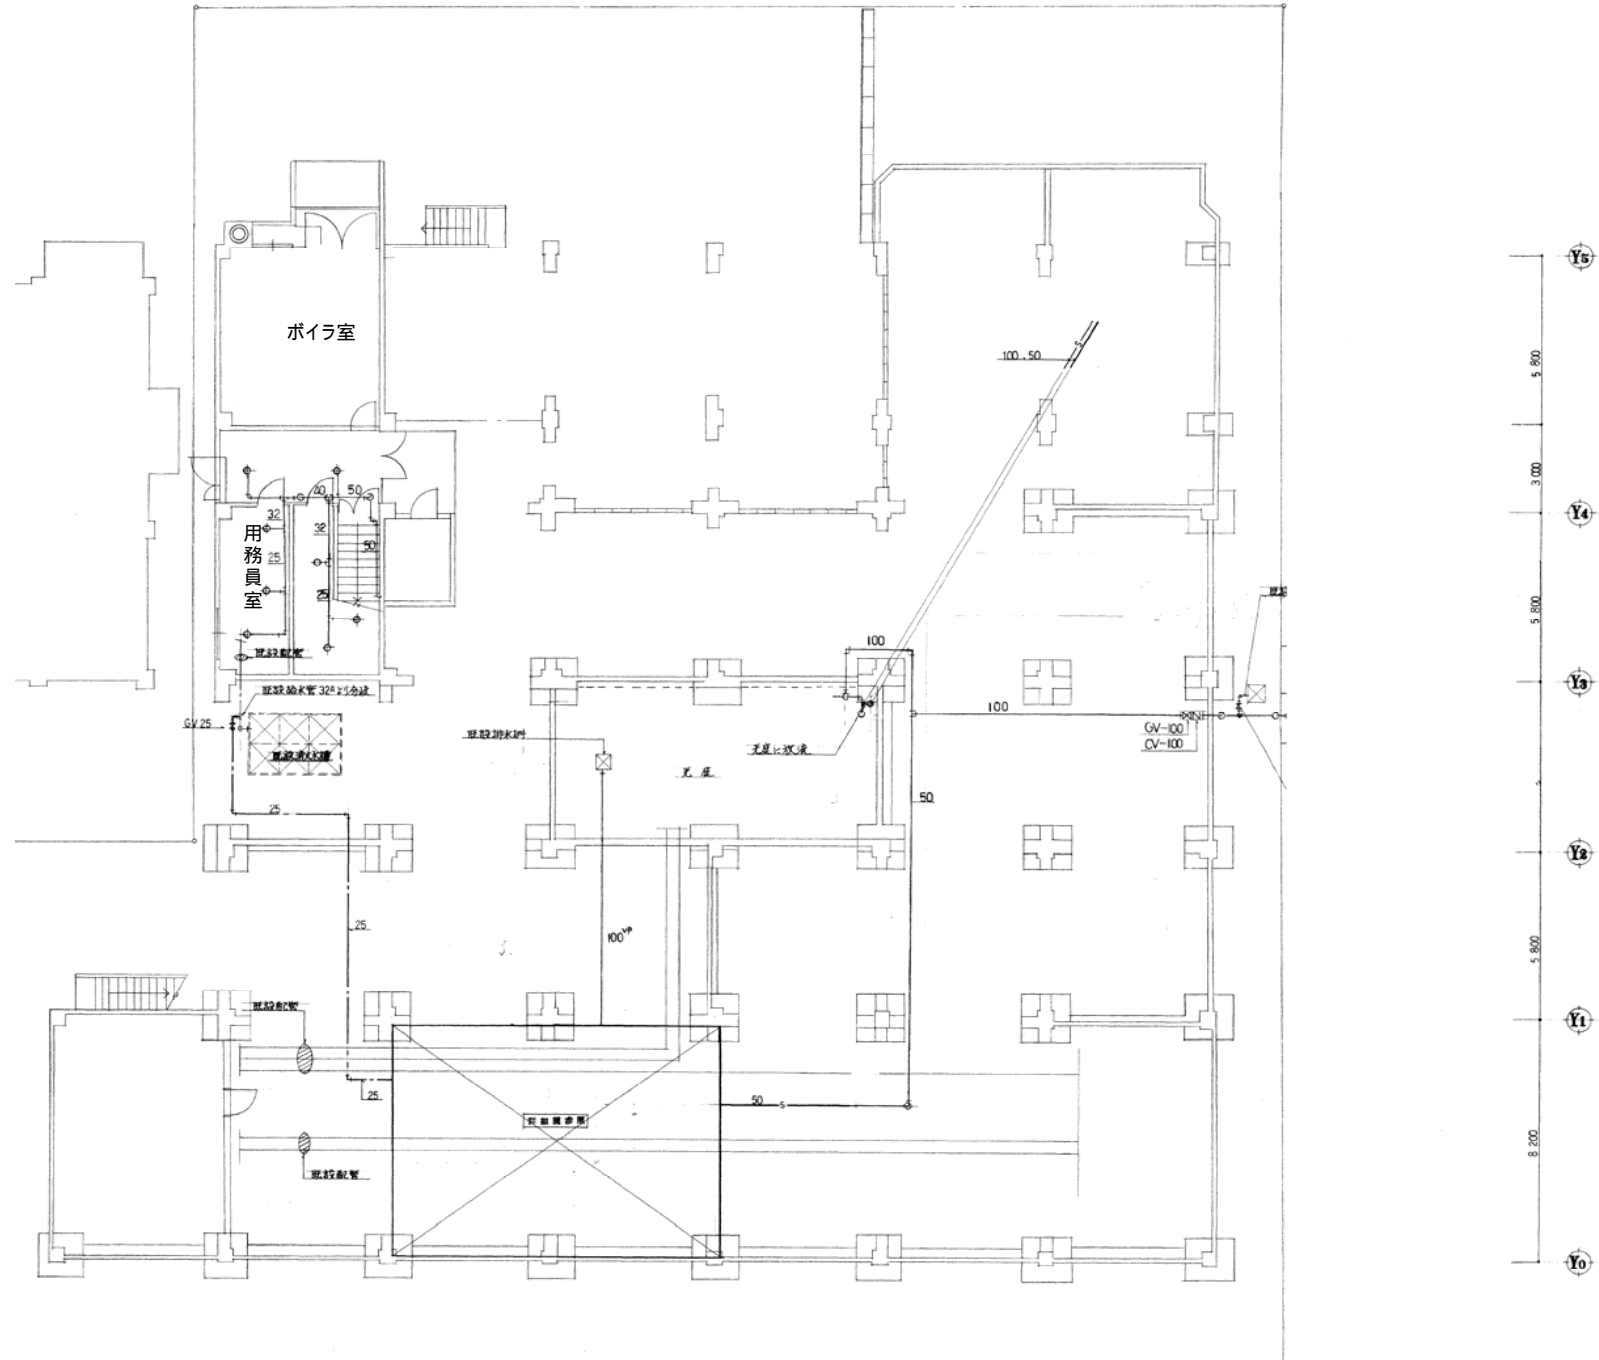

建築名称 特別養護老人ホーム さわみ園

地階平面図

建築名称 特別養護老人ホーム さわみ園

1階平面図

建築名称 特別養護老人ホーム さわみ園

2階平面図

建築名称 特別養護老人ホーム さわみ園

R階平面図