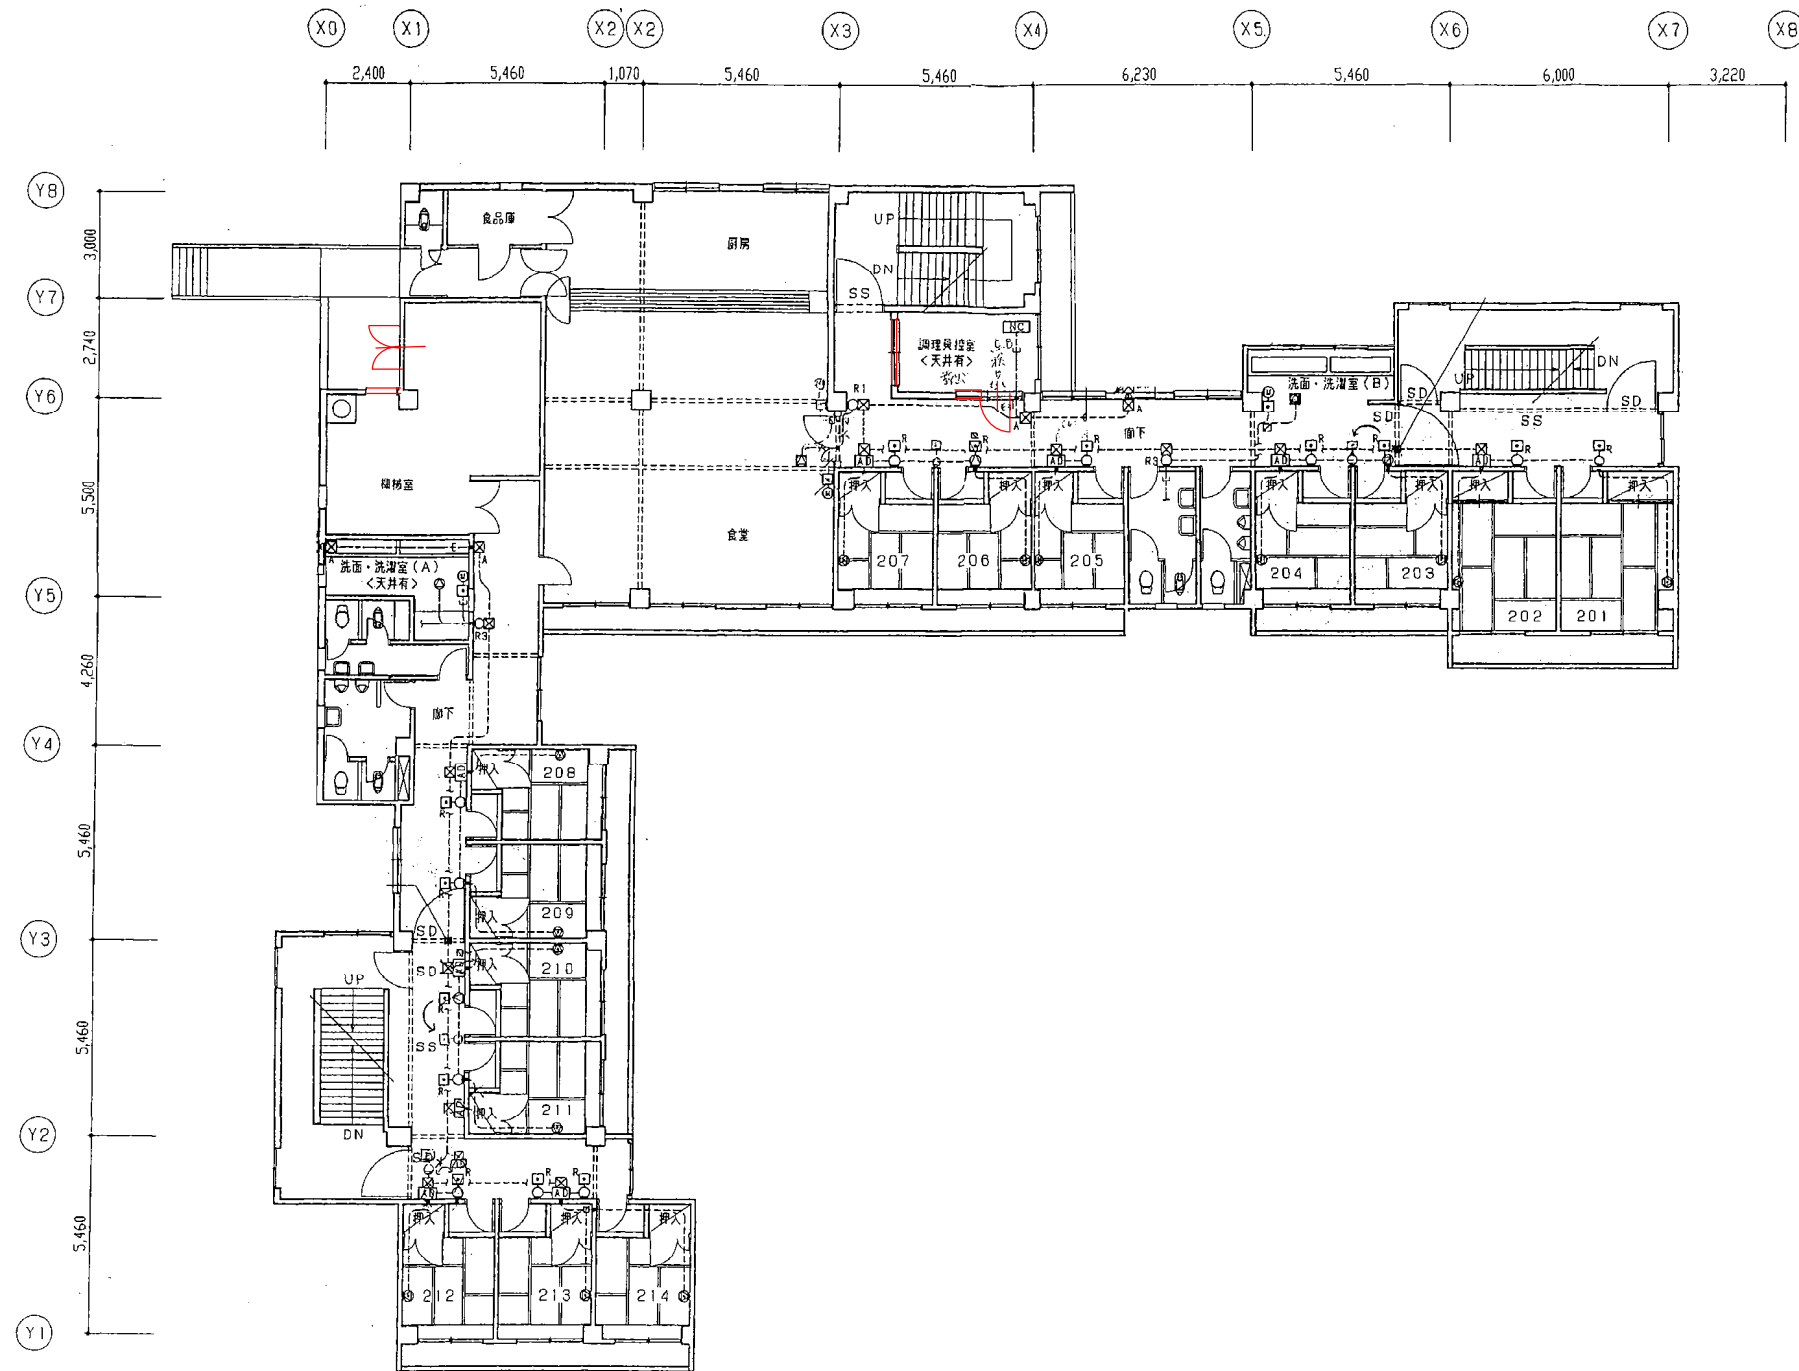

建築名称 軽費老人ホーム 椎ノ木荘

1階平面図

建築名称 軽費老人ホーム 椎ノ木荘

2階平面図

建築名称 軽費老人ホーム 椎ノ木荘

3階平面図

建築名称 輕費老人ホーム 椎ノ木荘

R階平面図