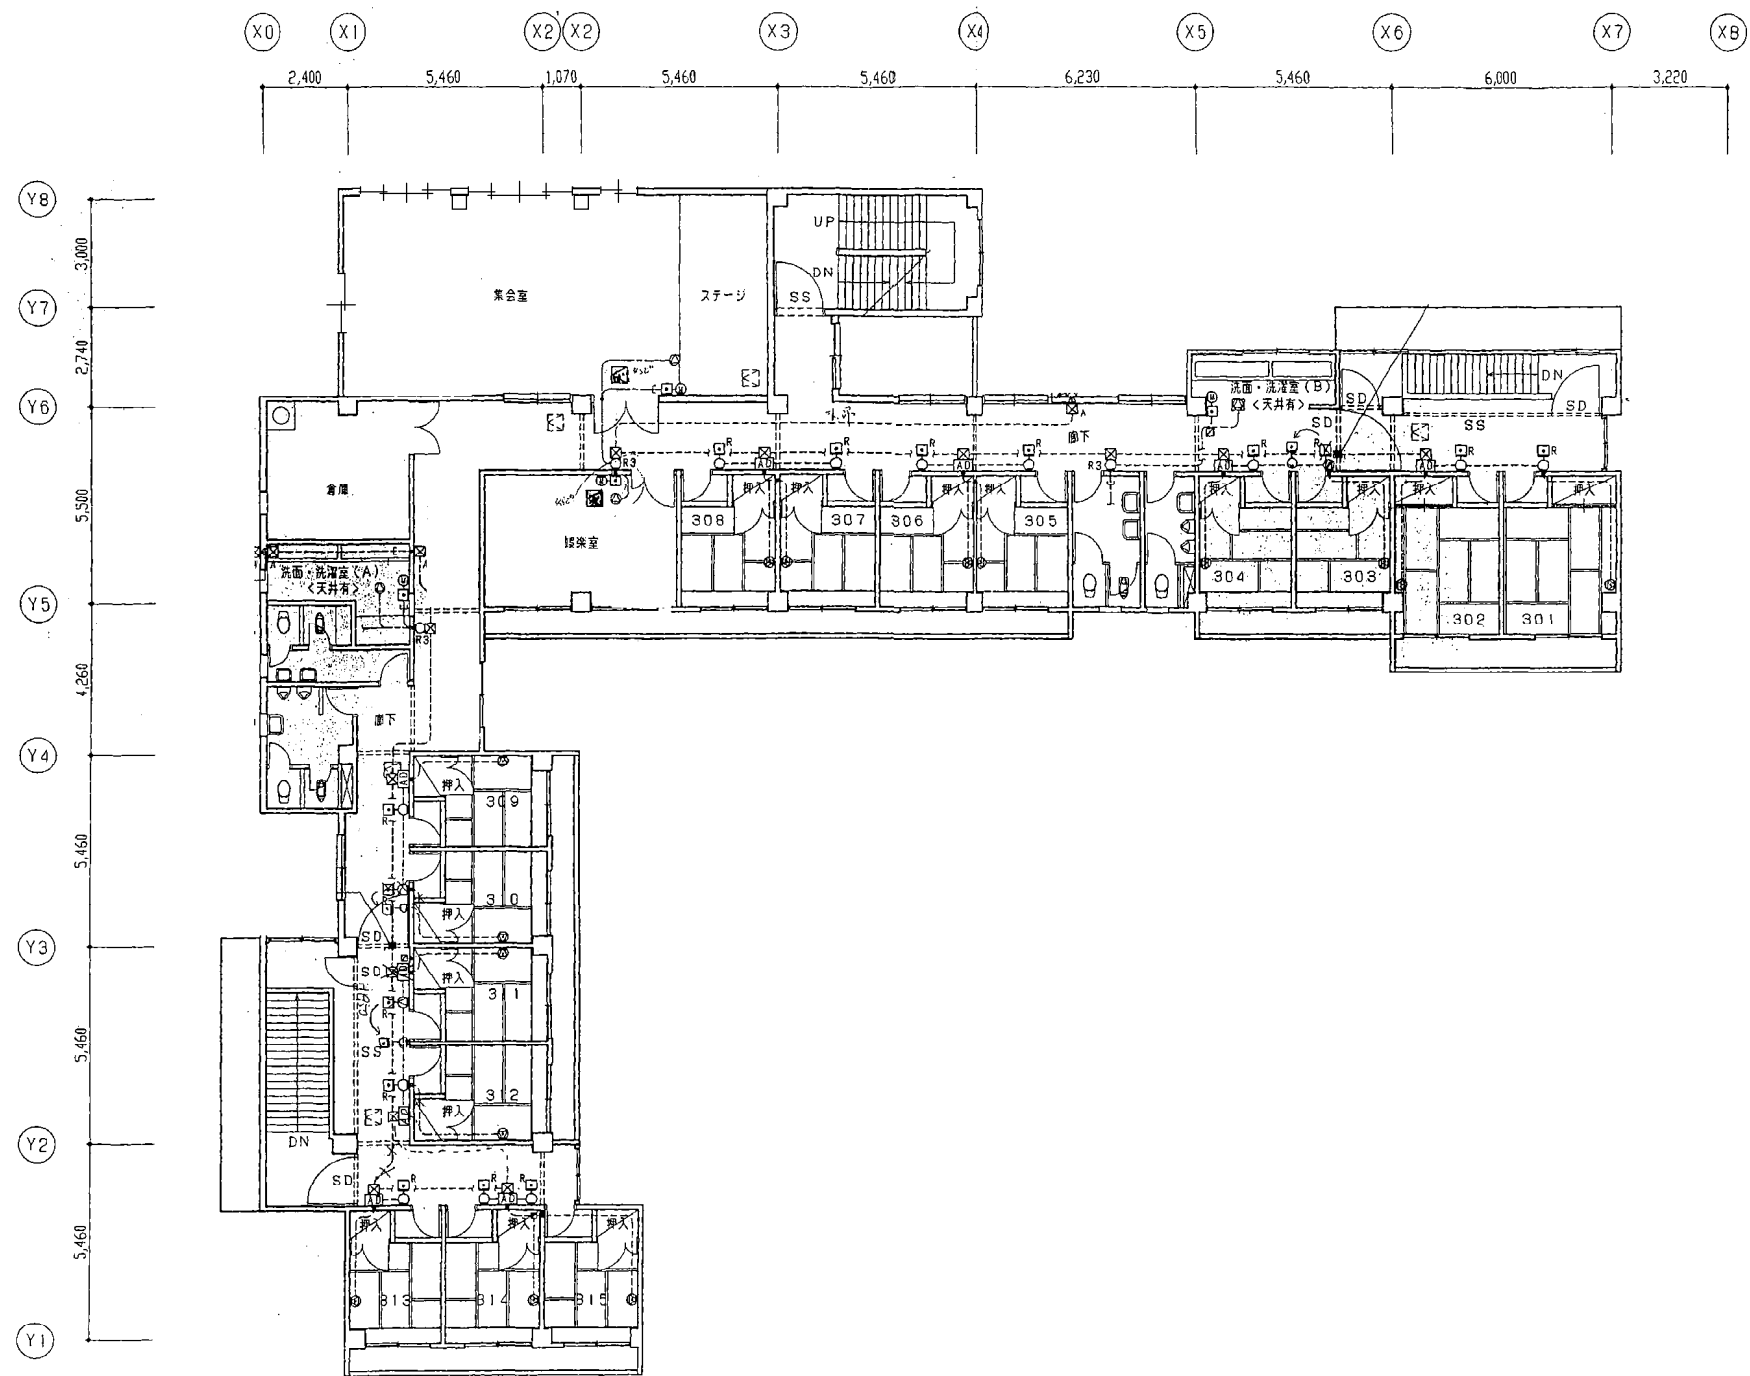

建築名称 軽費老人ホーム 椎ノ木荘

1階平面図

建築名称 軽費老人ホーム 椎ノ木荘

2階平面図

建築名称 軽費老人ホーム 椎ノ木荘

3階平面図

建築名称 輕費老人ホーム 椎ノ木荘

R階平面図