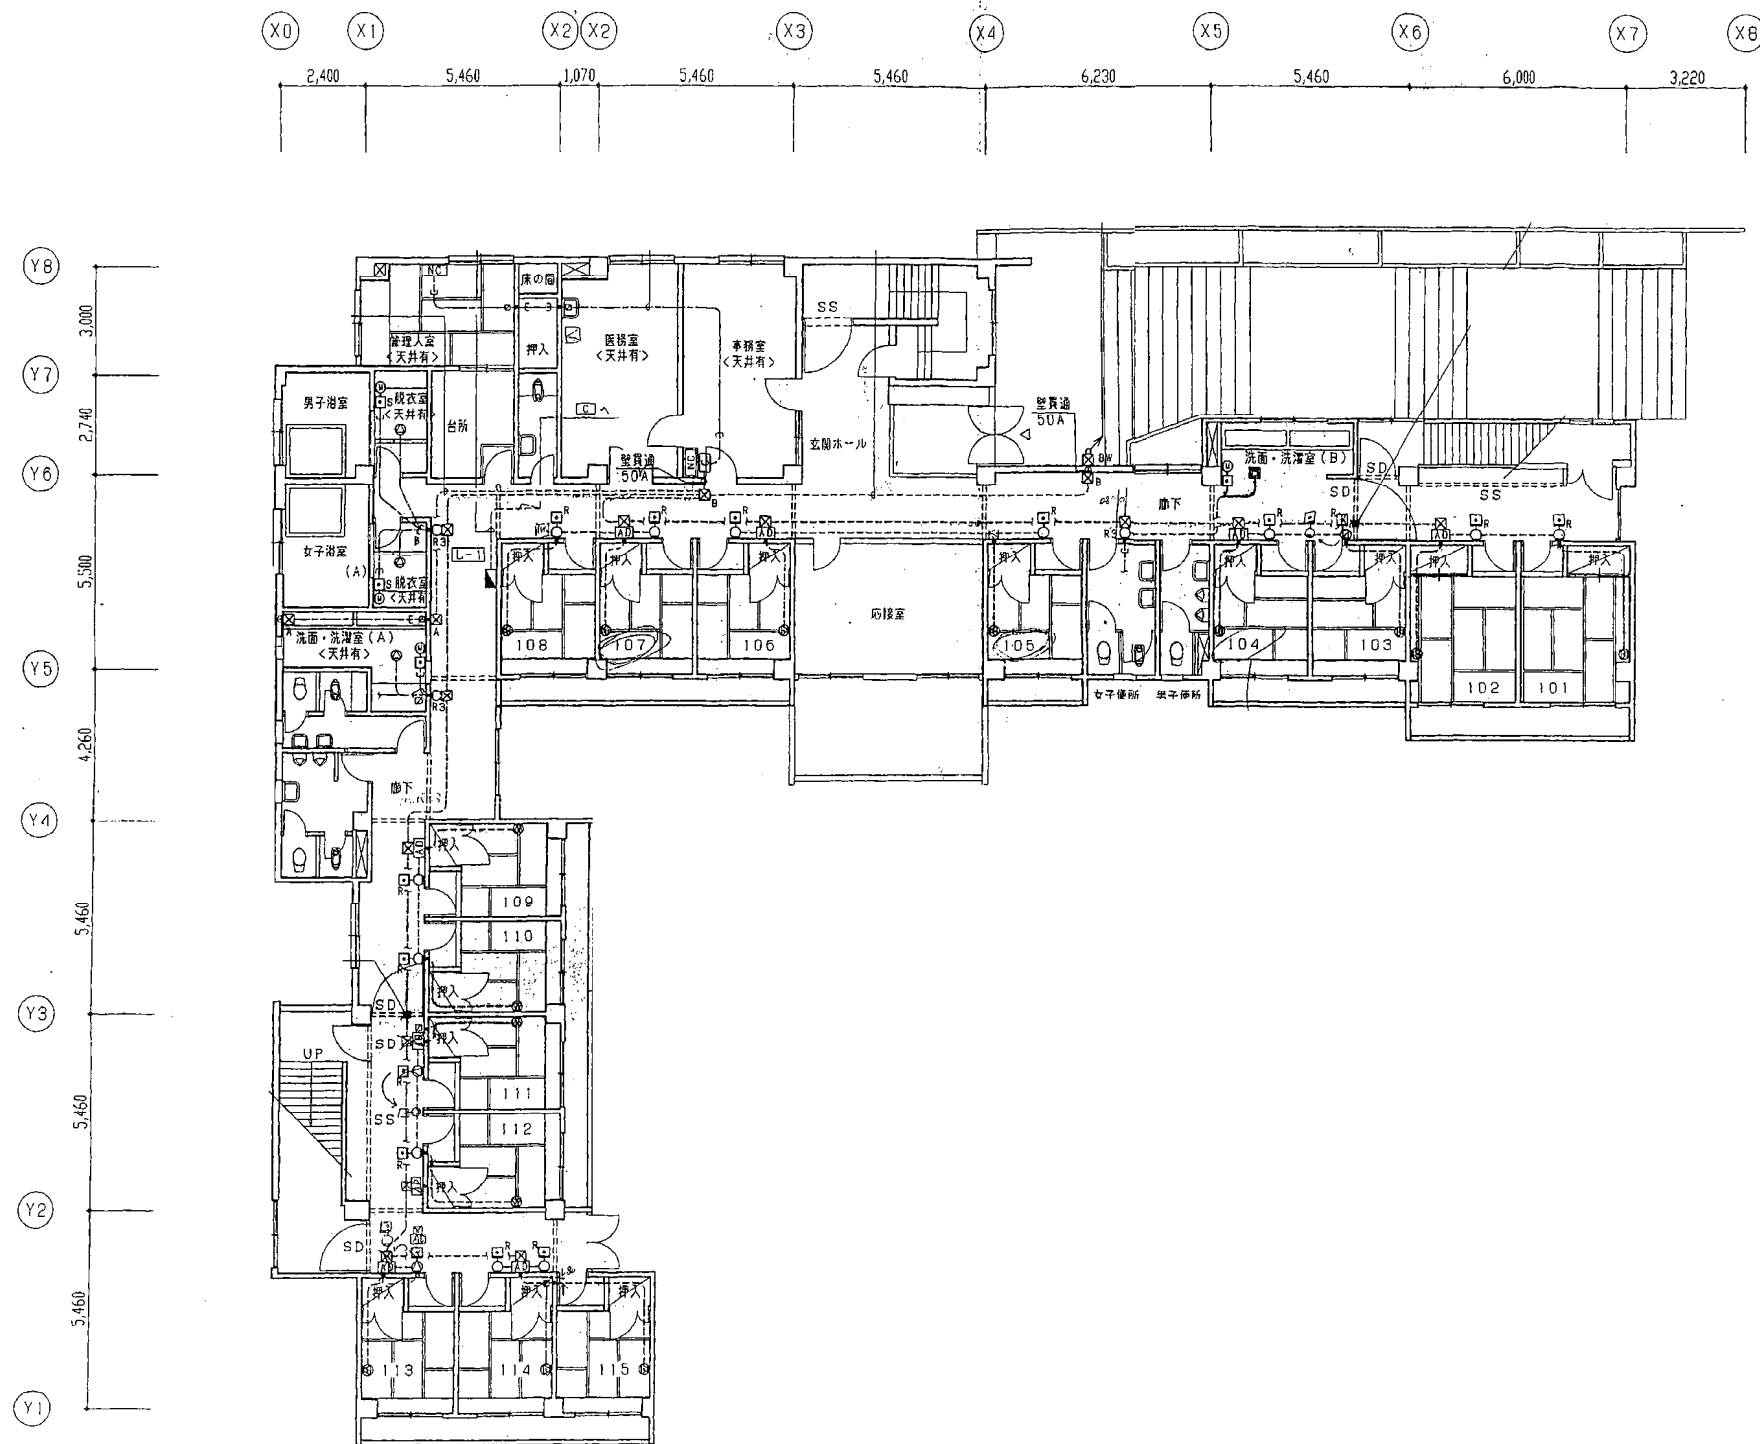

建築名称 軽費老人ホーム 椎ノ木荘

1階平面図

建築名称 軽費老人ホーム 椎ノ木荘

2階平面図

建築名称 軽費老人ホーム 椎ノ木荘

3階平面図

建築名称 輕費老人ホーム 椎ノ木荘

R階平面図