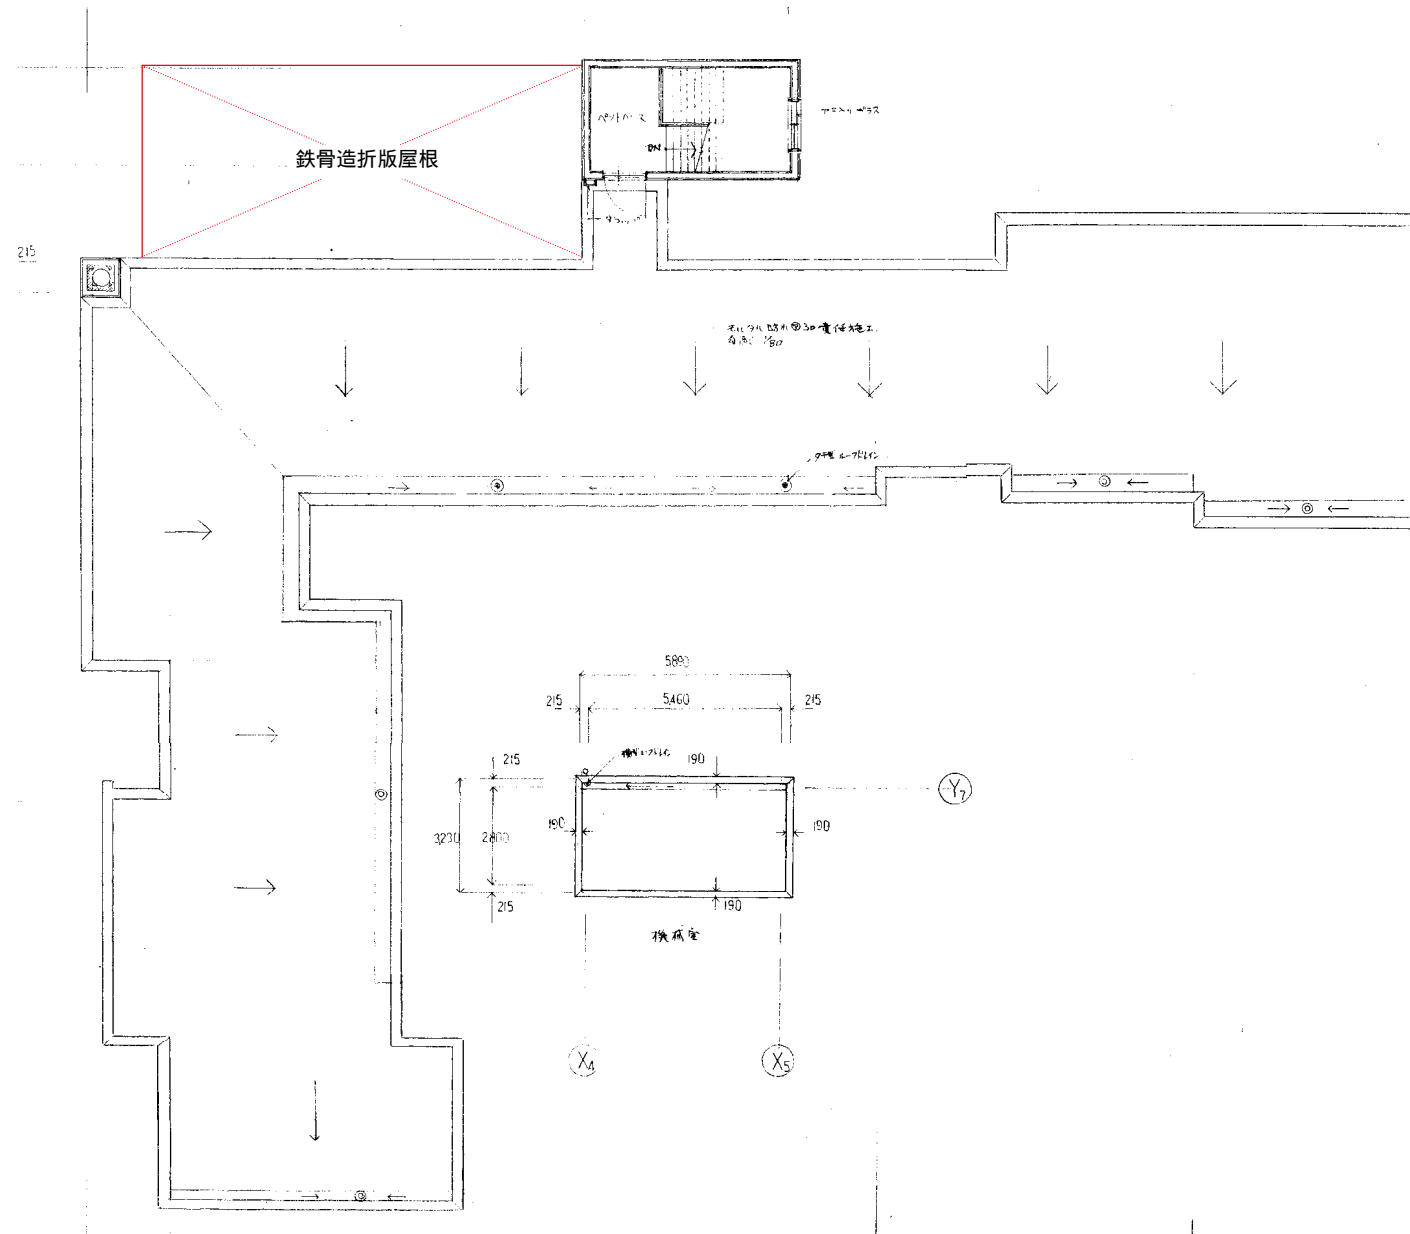

建築名称 軽費老人ホーム 椎ノ木荘

1階平面図

建築名称 軽費老人ホーム 椎ノ木荘

2階平面図

建築名称 軽費老人ホーム 椎ノ木荘

3階平面図

建築名称 輕費老人ホーム 椎ノ木荘

R階平面図