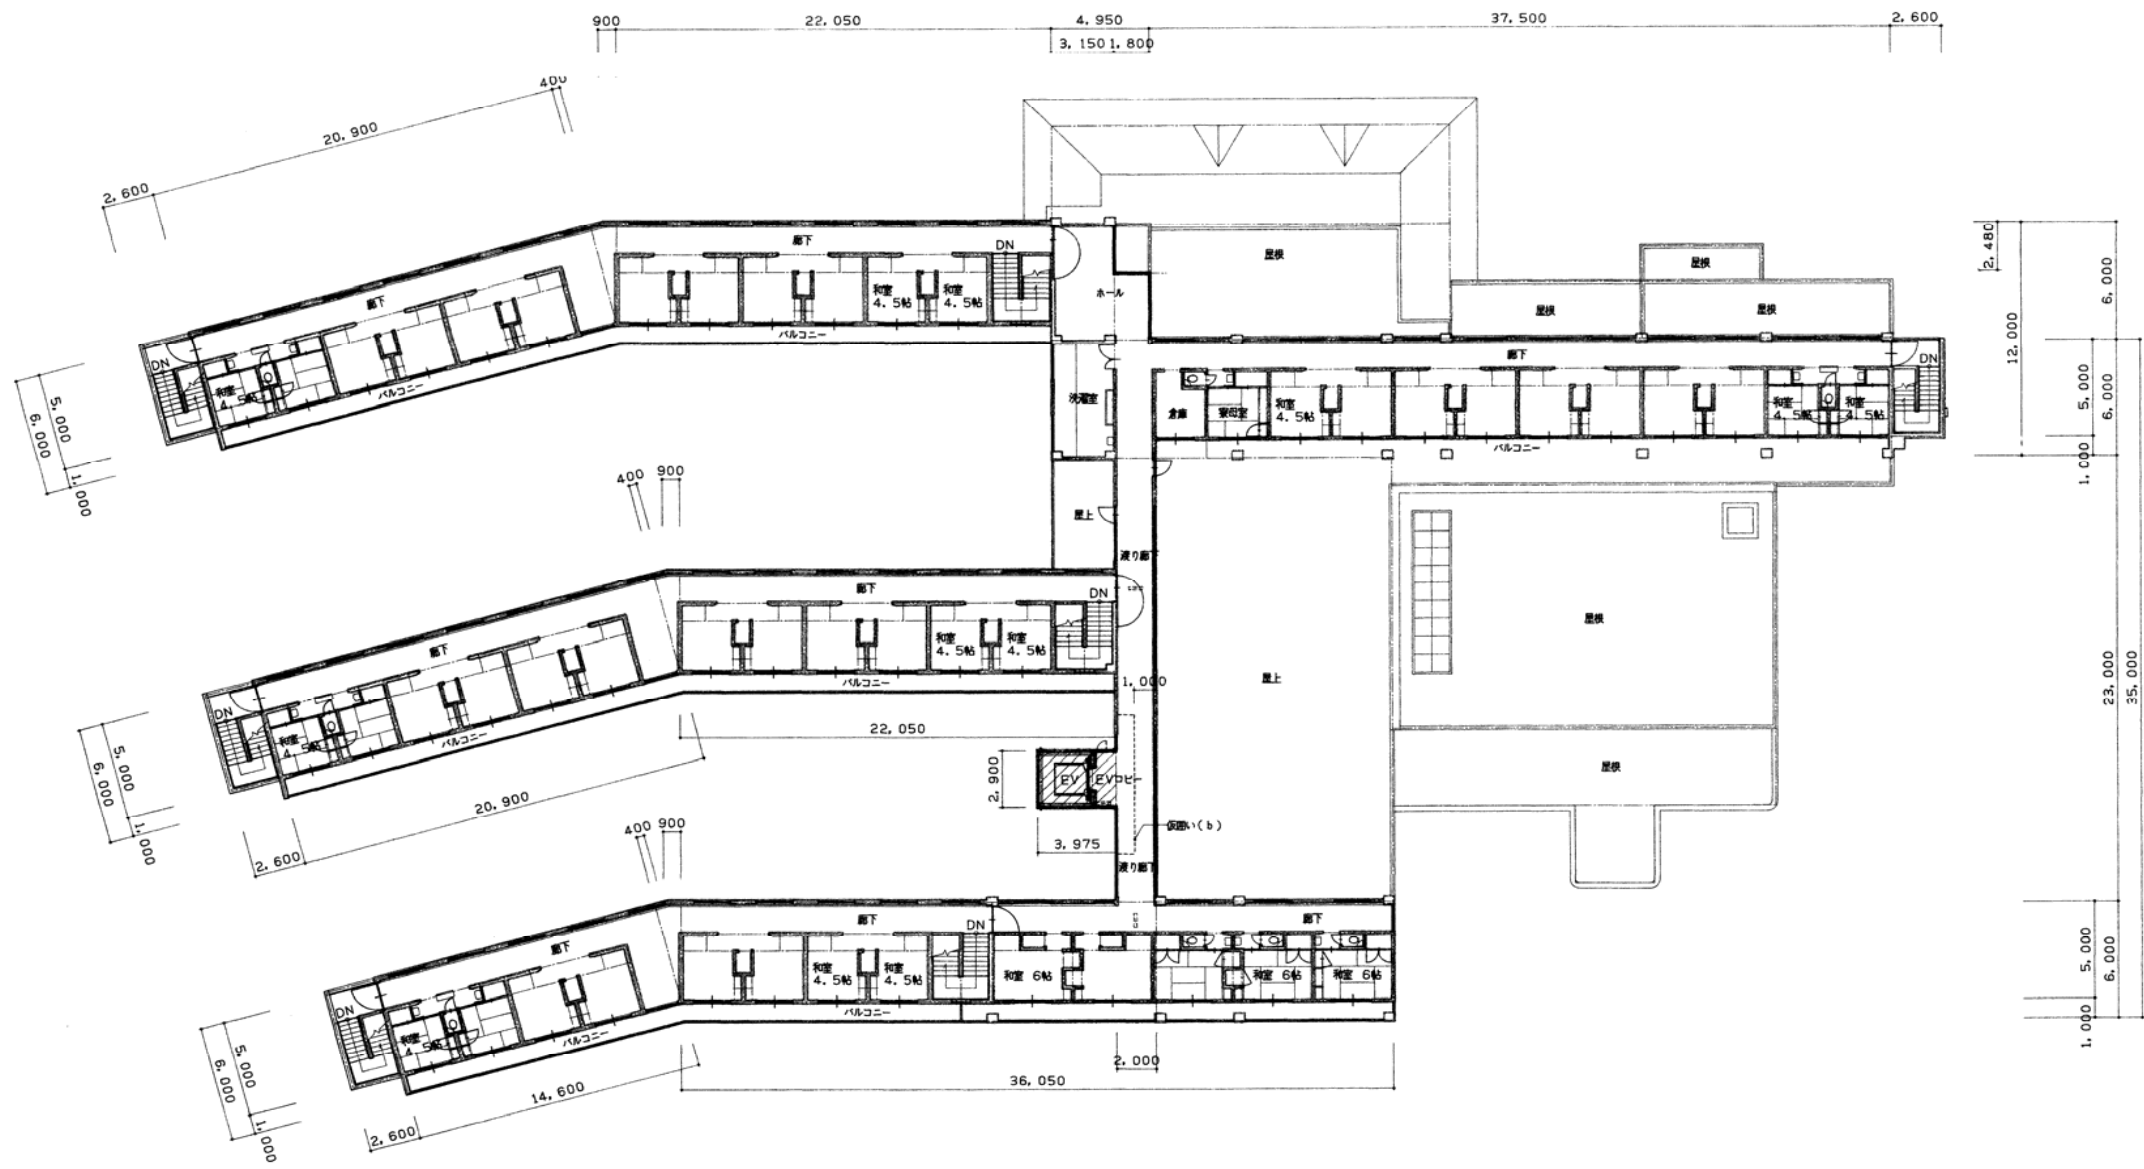

建築名称 養護老人ホーム 徳寿園

2階平面図

建築名称 養護老人ホーム 徳寿園

R階平面図