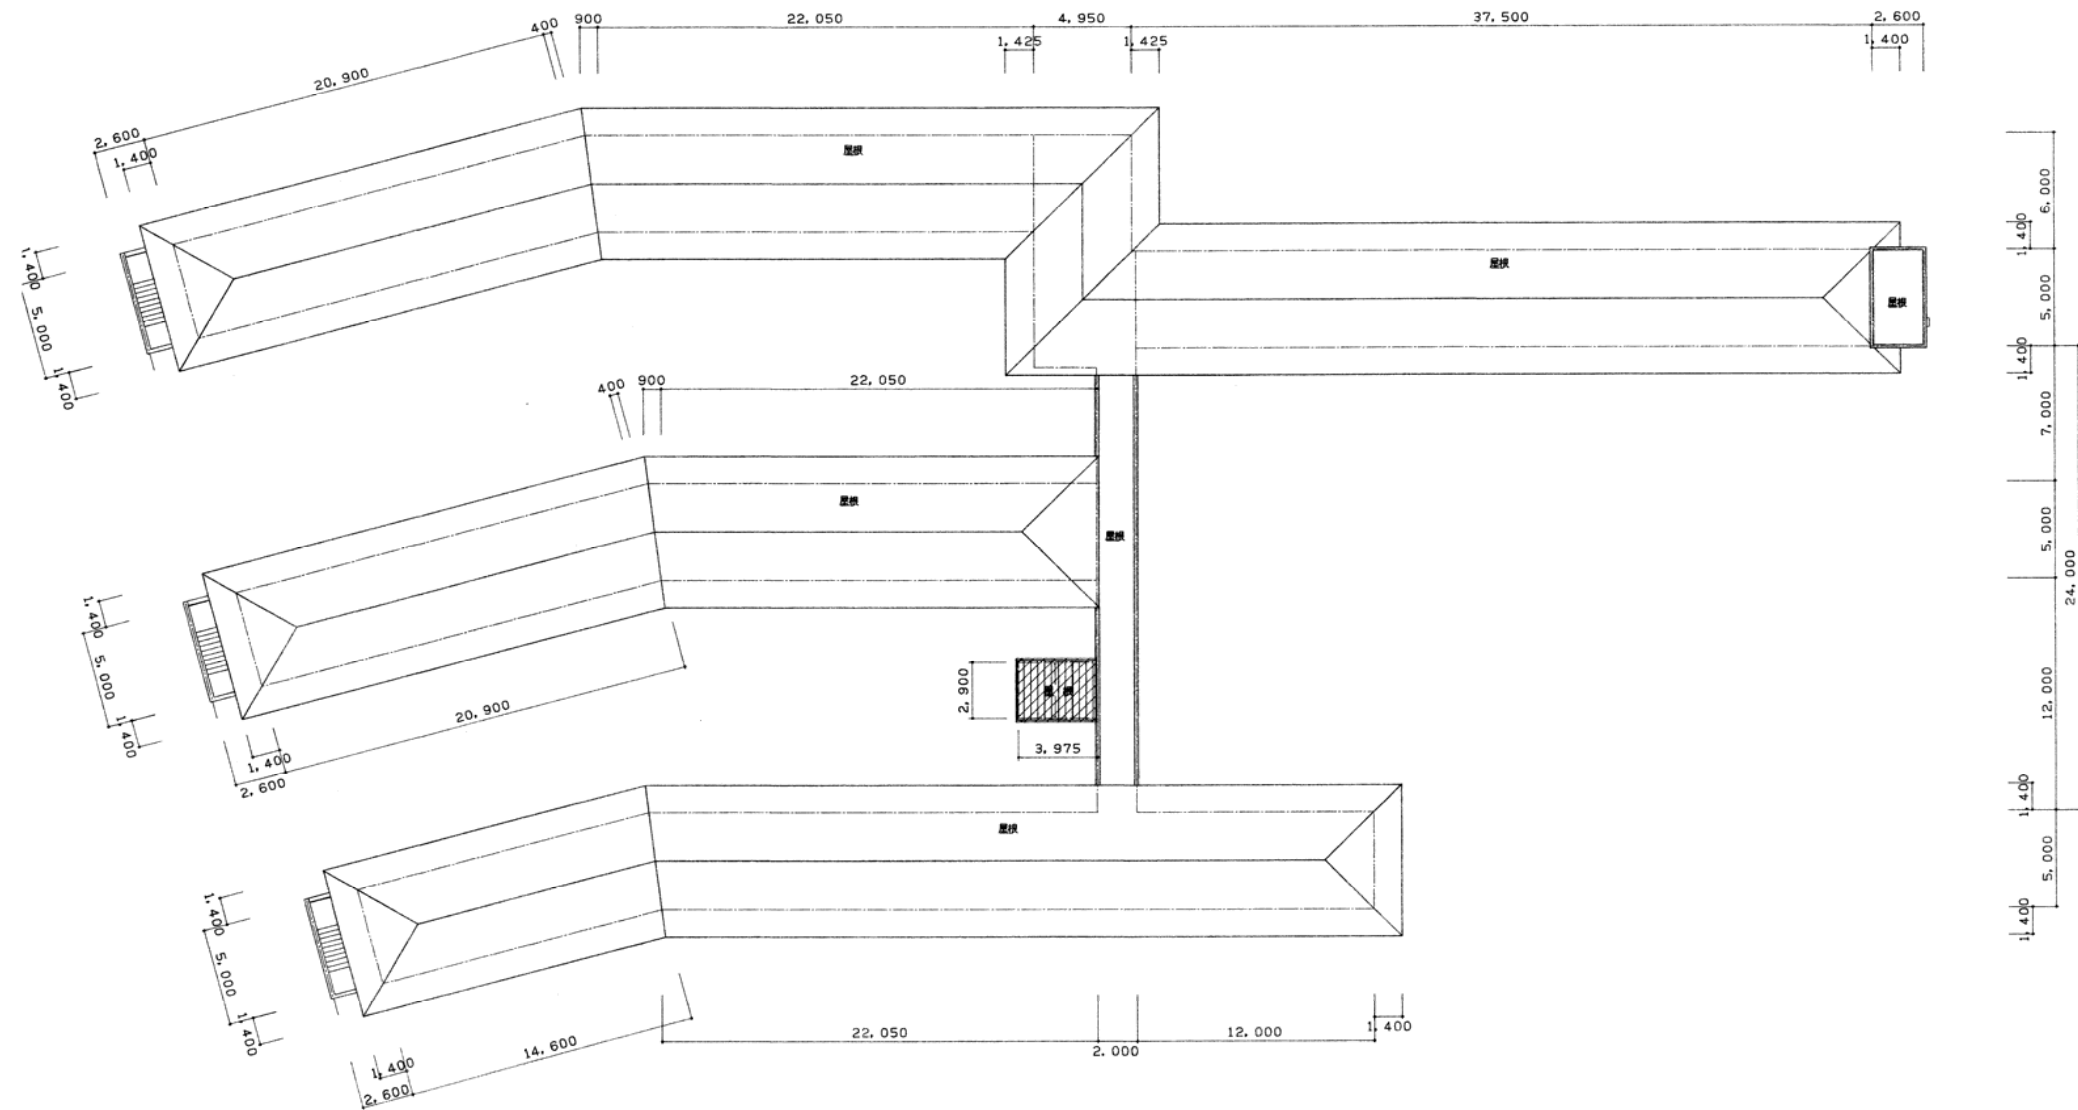

建築名称 養護老人ホーム 徳寿園

2階平面図

建築名称 養護老人ホーム 徳寿園

R階平面図