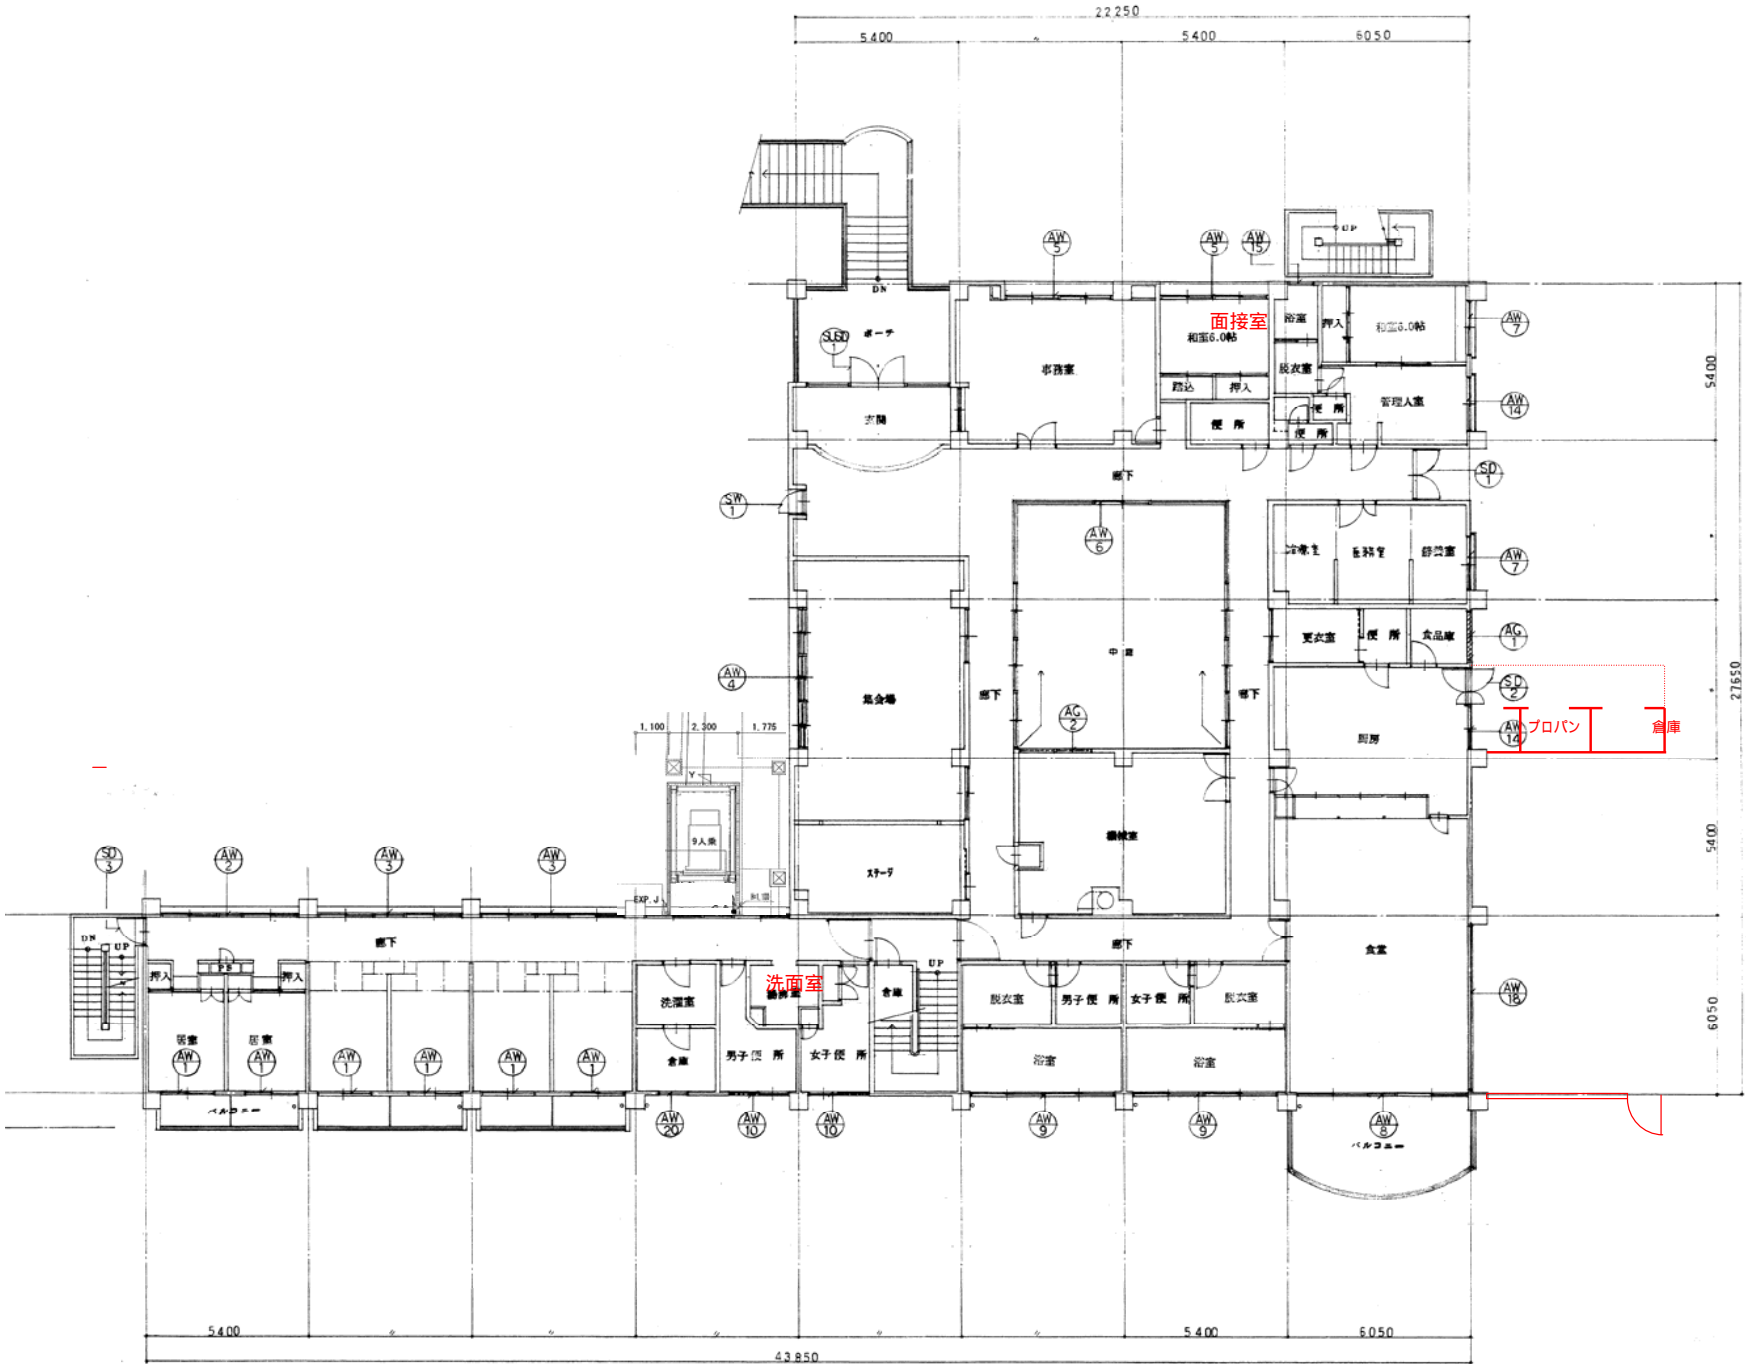

建築名称 軽費老人ホーム やはず荘

1階平面図

建築名称 軽費老人ホーム やはず荘

2階平面図

建築名称 軽費老人ホーム やはず荘

3階平面図

建築名称 軽費老人ホーム やはず荘

R階平面図