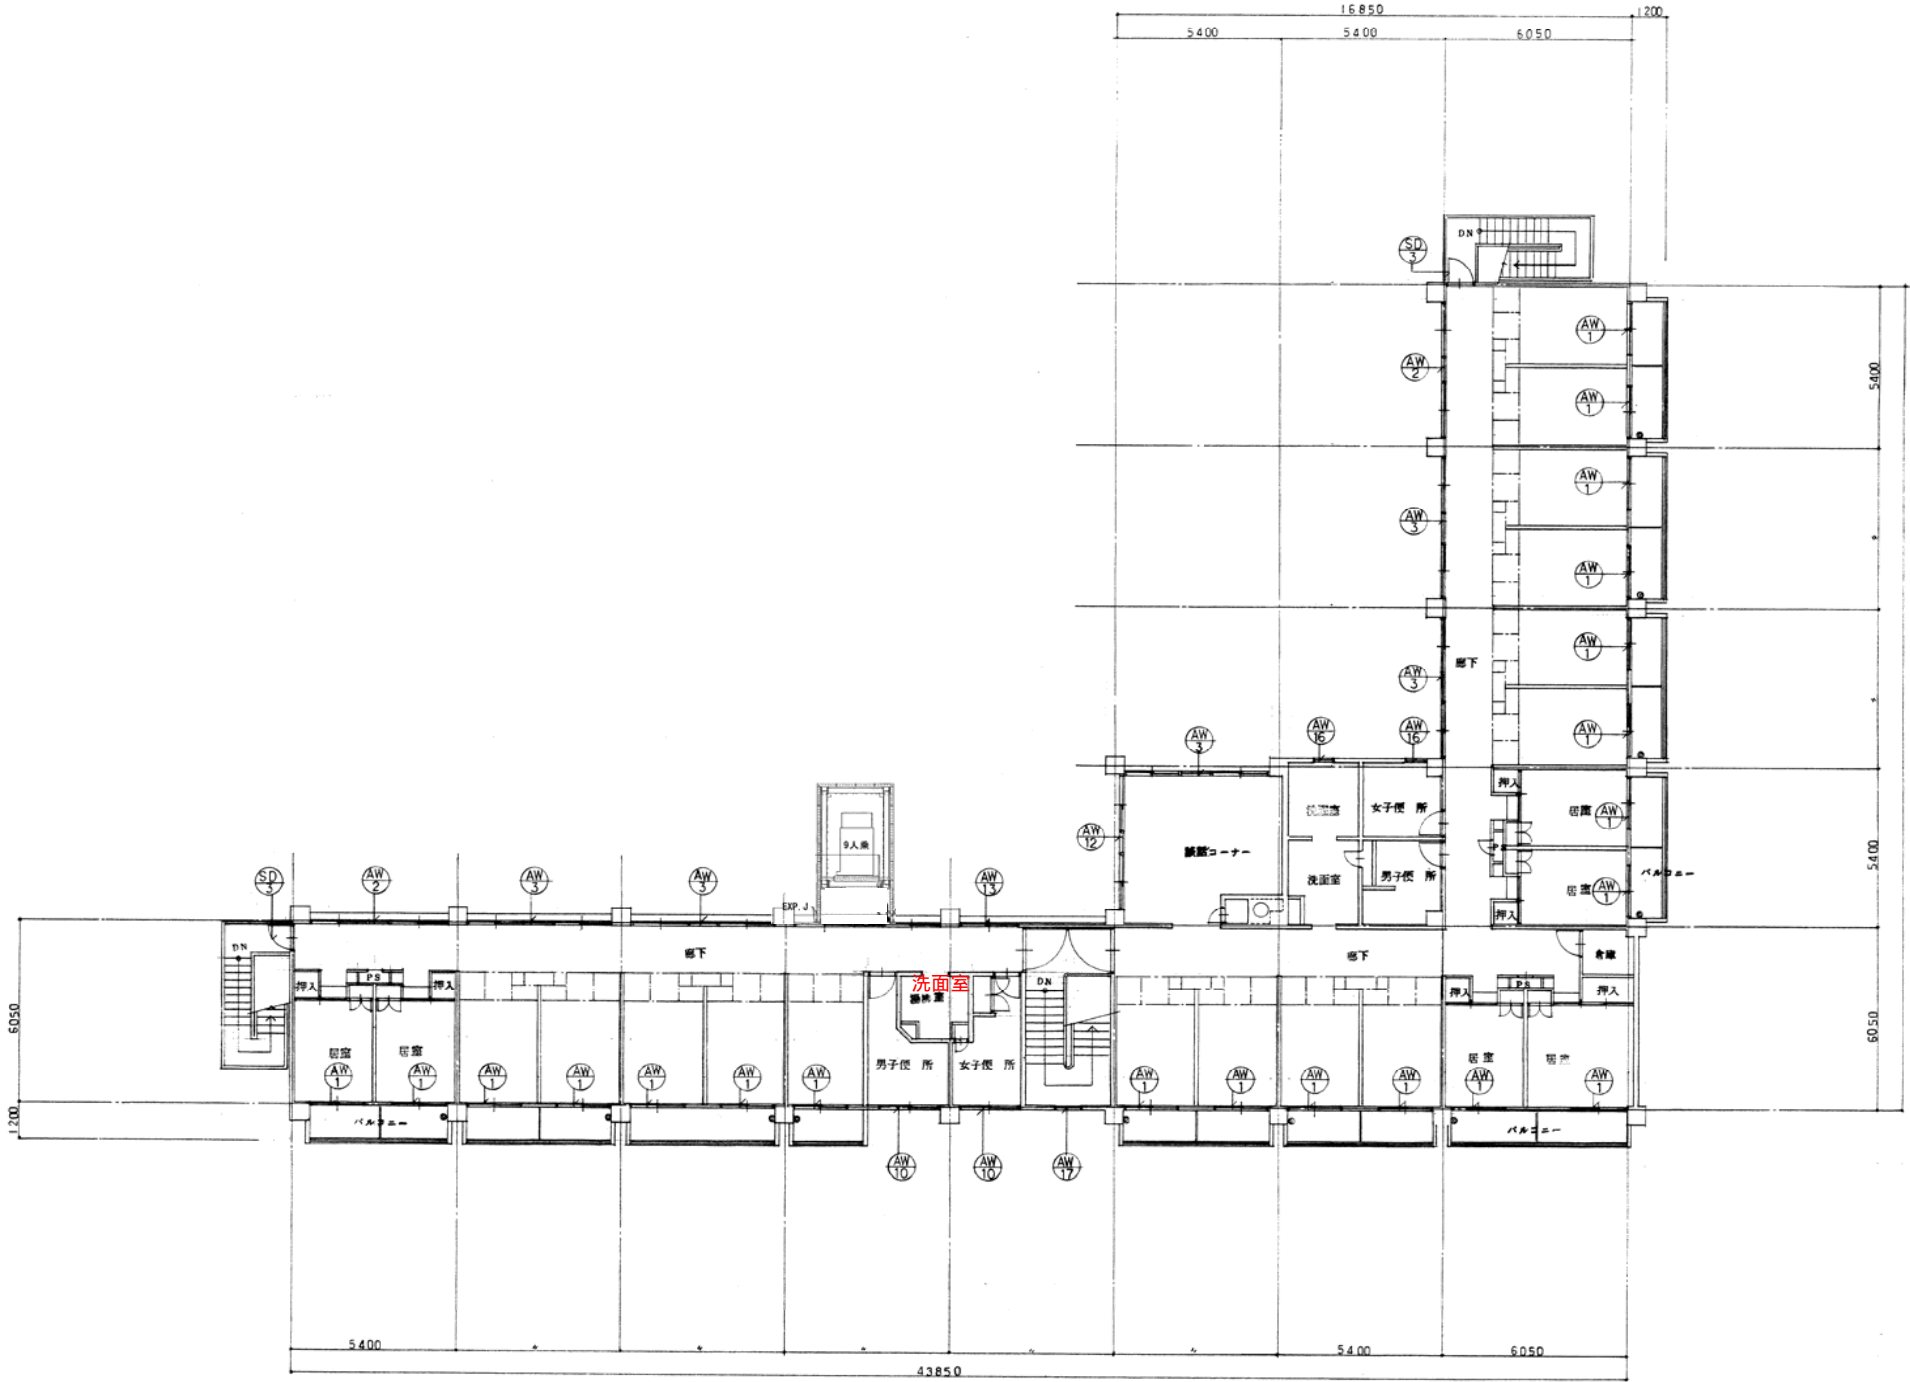

建築名称 軽費老人ホーム やはず荘

1階平面図

建築名称 軽費老人ホーム やはず荘

2階平面図

建築名称 軽費老人ホーム やはず荘

3階平面図

建築名称 軽費老人ホーム やはず荘

R階平面図