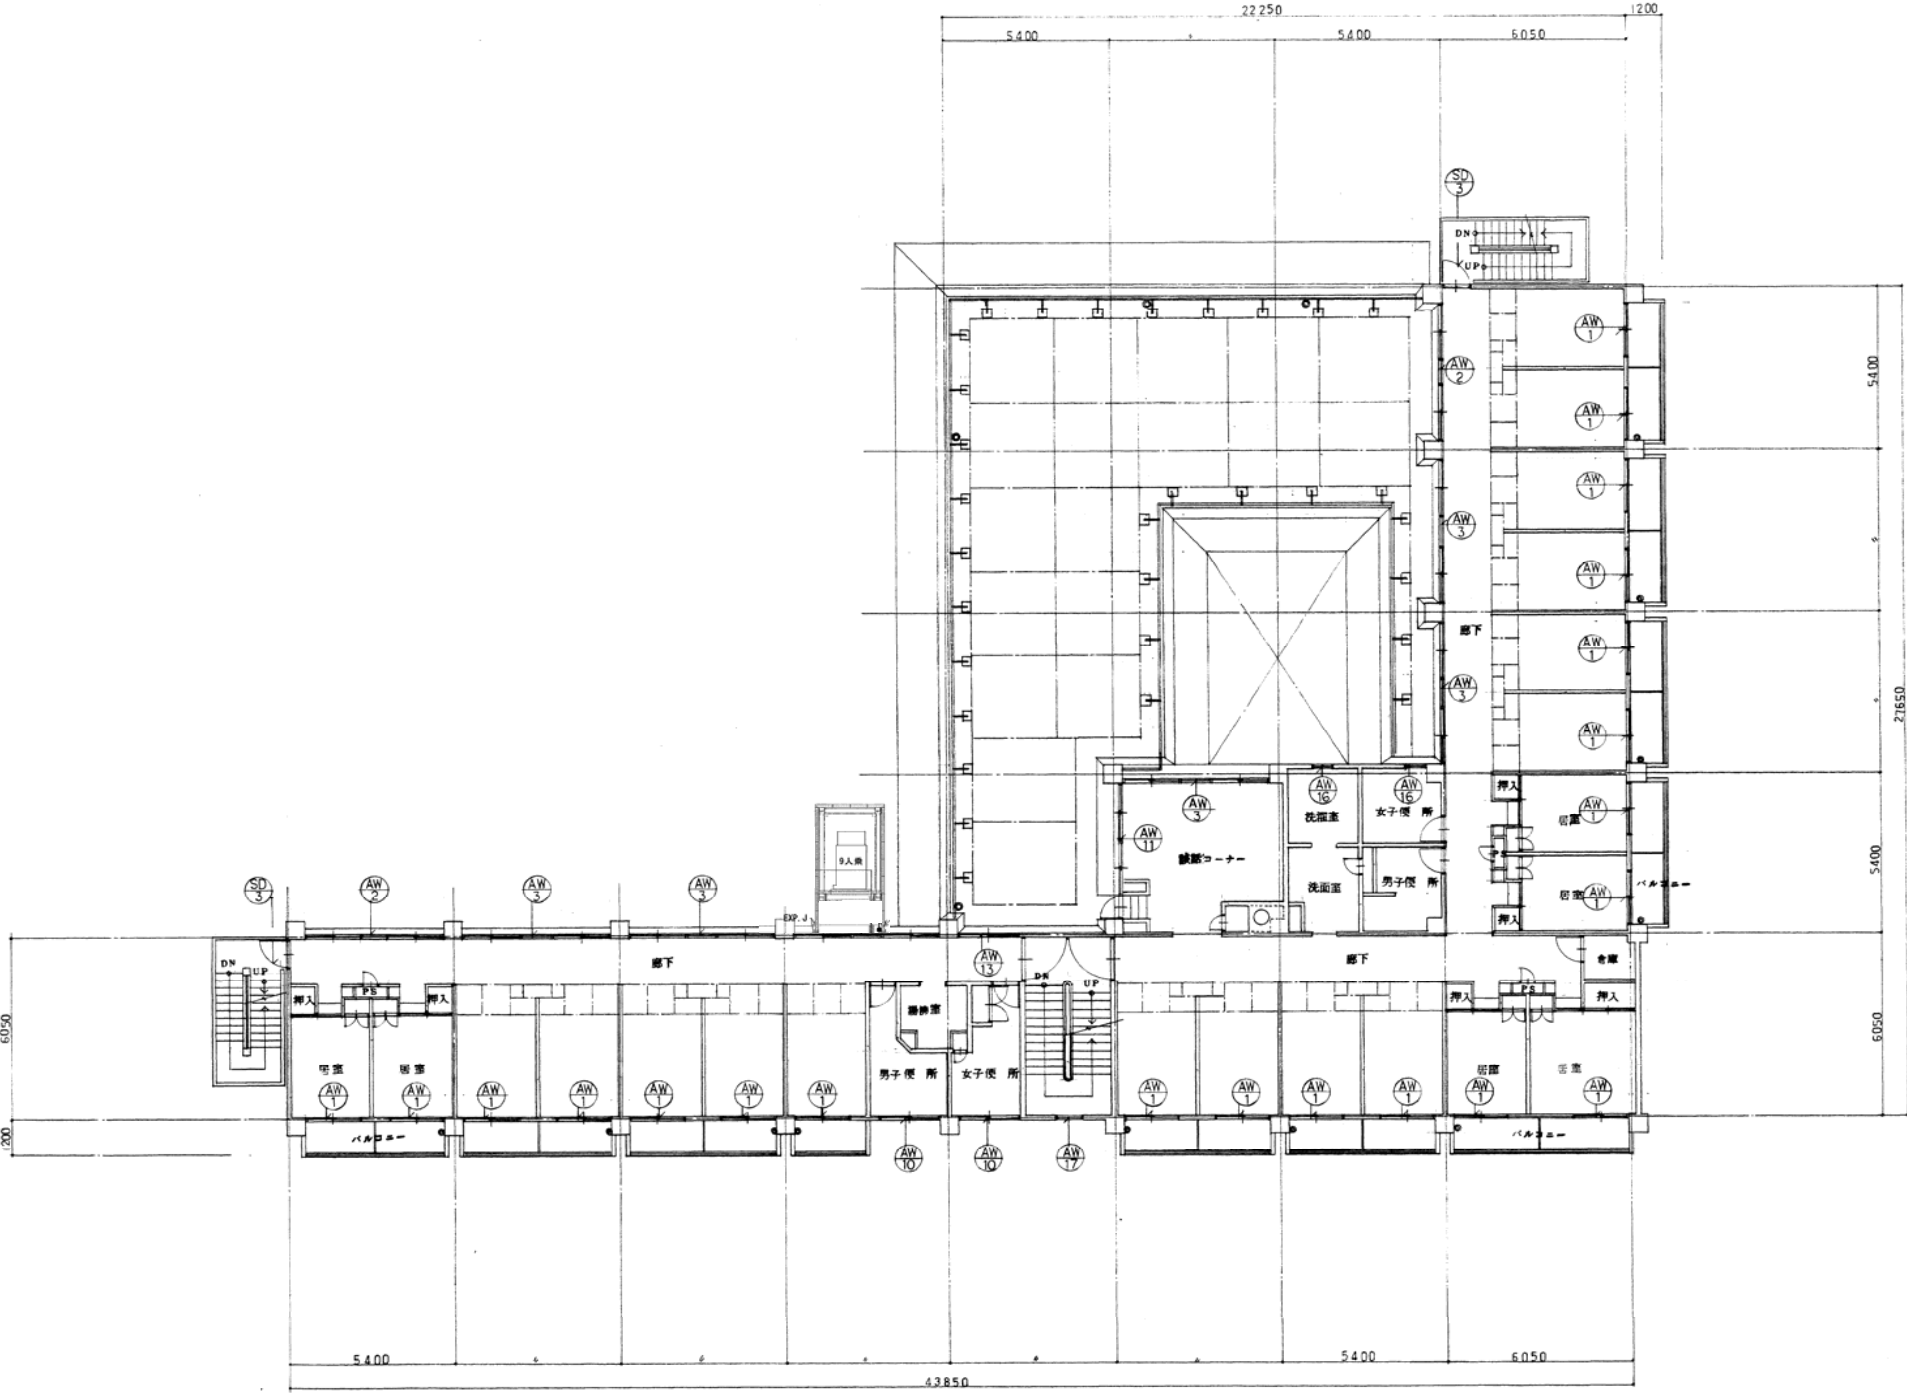

建築名称 軽費老人ホーム やはず荘

1階平面図

建築名称 軽費老人ホーム やはず荘

2階平面図

建築名称 軽費老人ホーム やはず荘

3階平面図

建築名称 軽費老人ホーム やはず荘

R階平面図