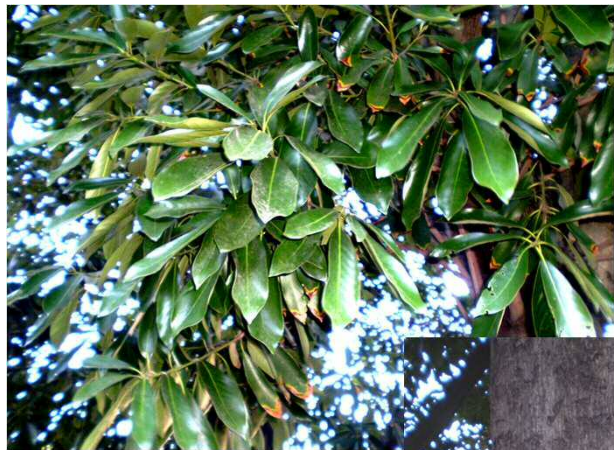

代表樹種 マテバシイ

[撮影場所; 戸畑区牧山]

ブナ科 マテバシイ <別名//サツマジイ、マタジイ> 常緑広葉高木 樹高5~10m

シイやカシの中でも特に葉は大きく、厚く、固く、四季を通じて変化の少ない緑を提供する。実は翌年10月成熟、20~30mmと大きく、食べられる。味はシイより劣るとされている。もともと防風、防火などの実用樹だが、今は広く造園樹として利用。萌芽力旺盛で、都市環境への適応力も大きい。

実

葉と幹肌

街路樹としての代表的路線
八幡西区 洞北町9号線