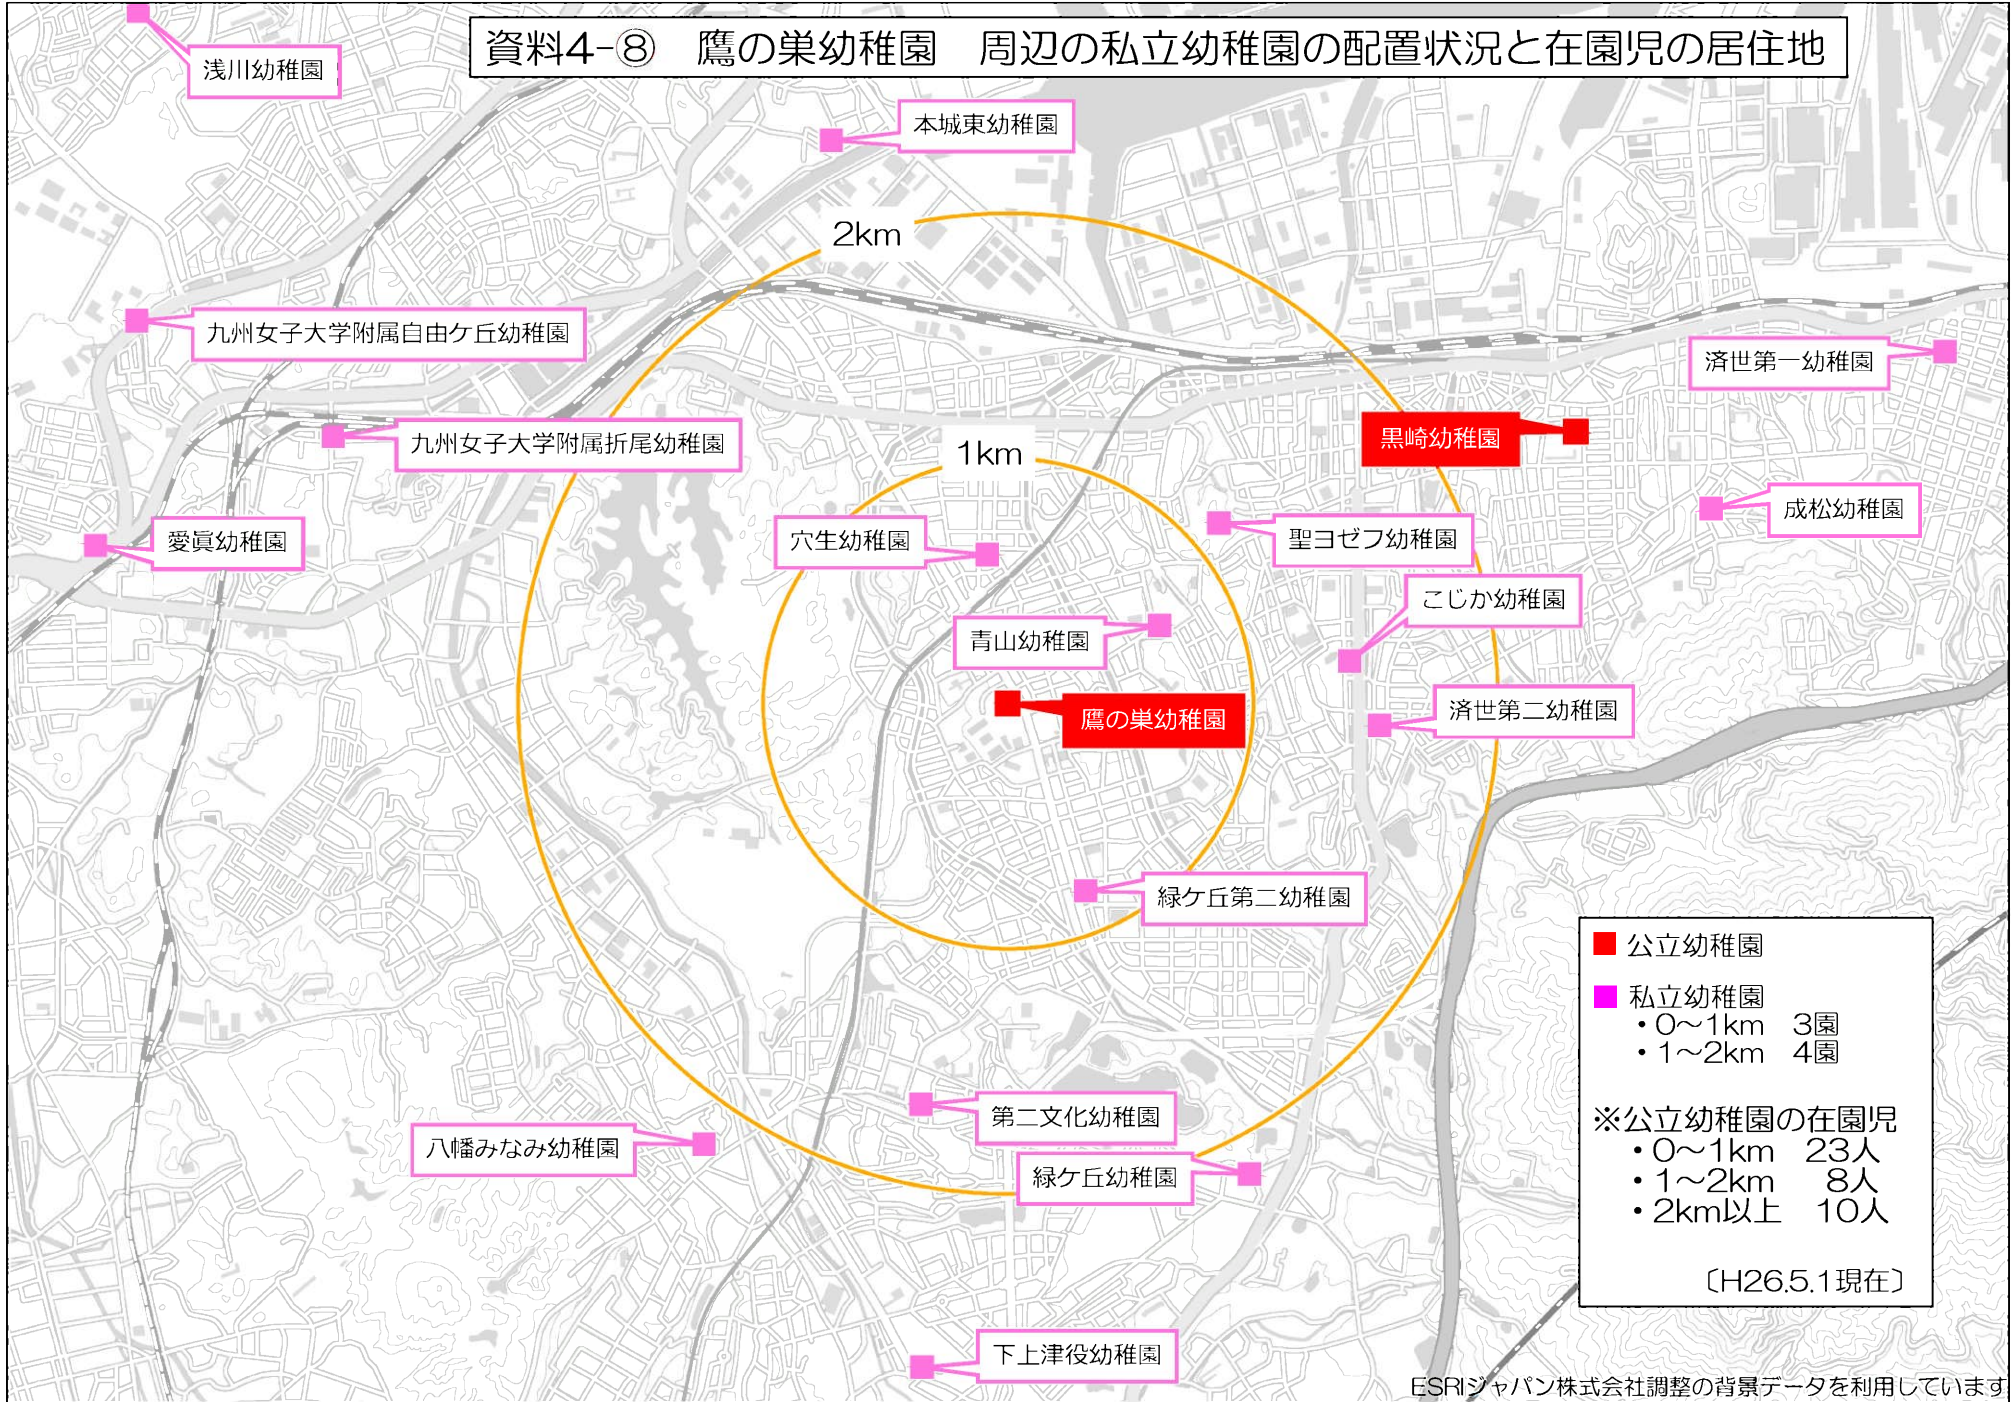

資料4-⑤ 若松幼稚園 周辺の私立幼稚園の配置状況と在園児の居住地

資料4-⑥ 八幡東幼稚園
 周辺の私立幼稚園の
 配置状況と在園児の居住地

■ 公立幼稚園
■ 私立幼稚園
 ・0~1km 2園
 ・1~2km 5園
 ※公立幼稚園の在園児
 ・0~1km 22人
 ・1~2km 15人
 ・2km以上 14人
 [H26.5.1現在]

ESRIジャパン株式会社調整の背景データを利用しています

資料4-⑧ 鷹の巣幼稚園 周辺の私立幼稚園の配置状況と在園児の居住地

ESRIジャパン株式会社調整の背景データを利用しています