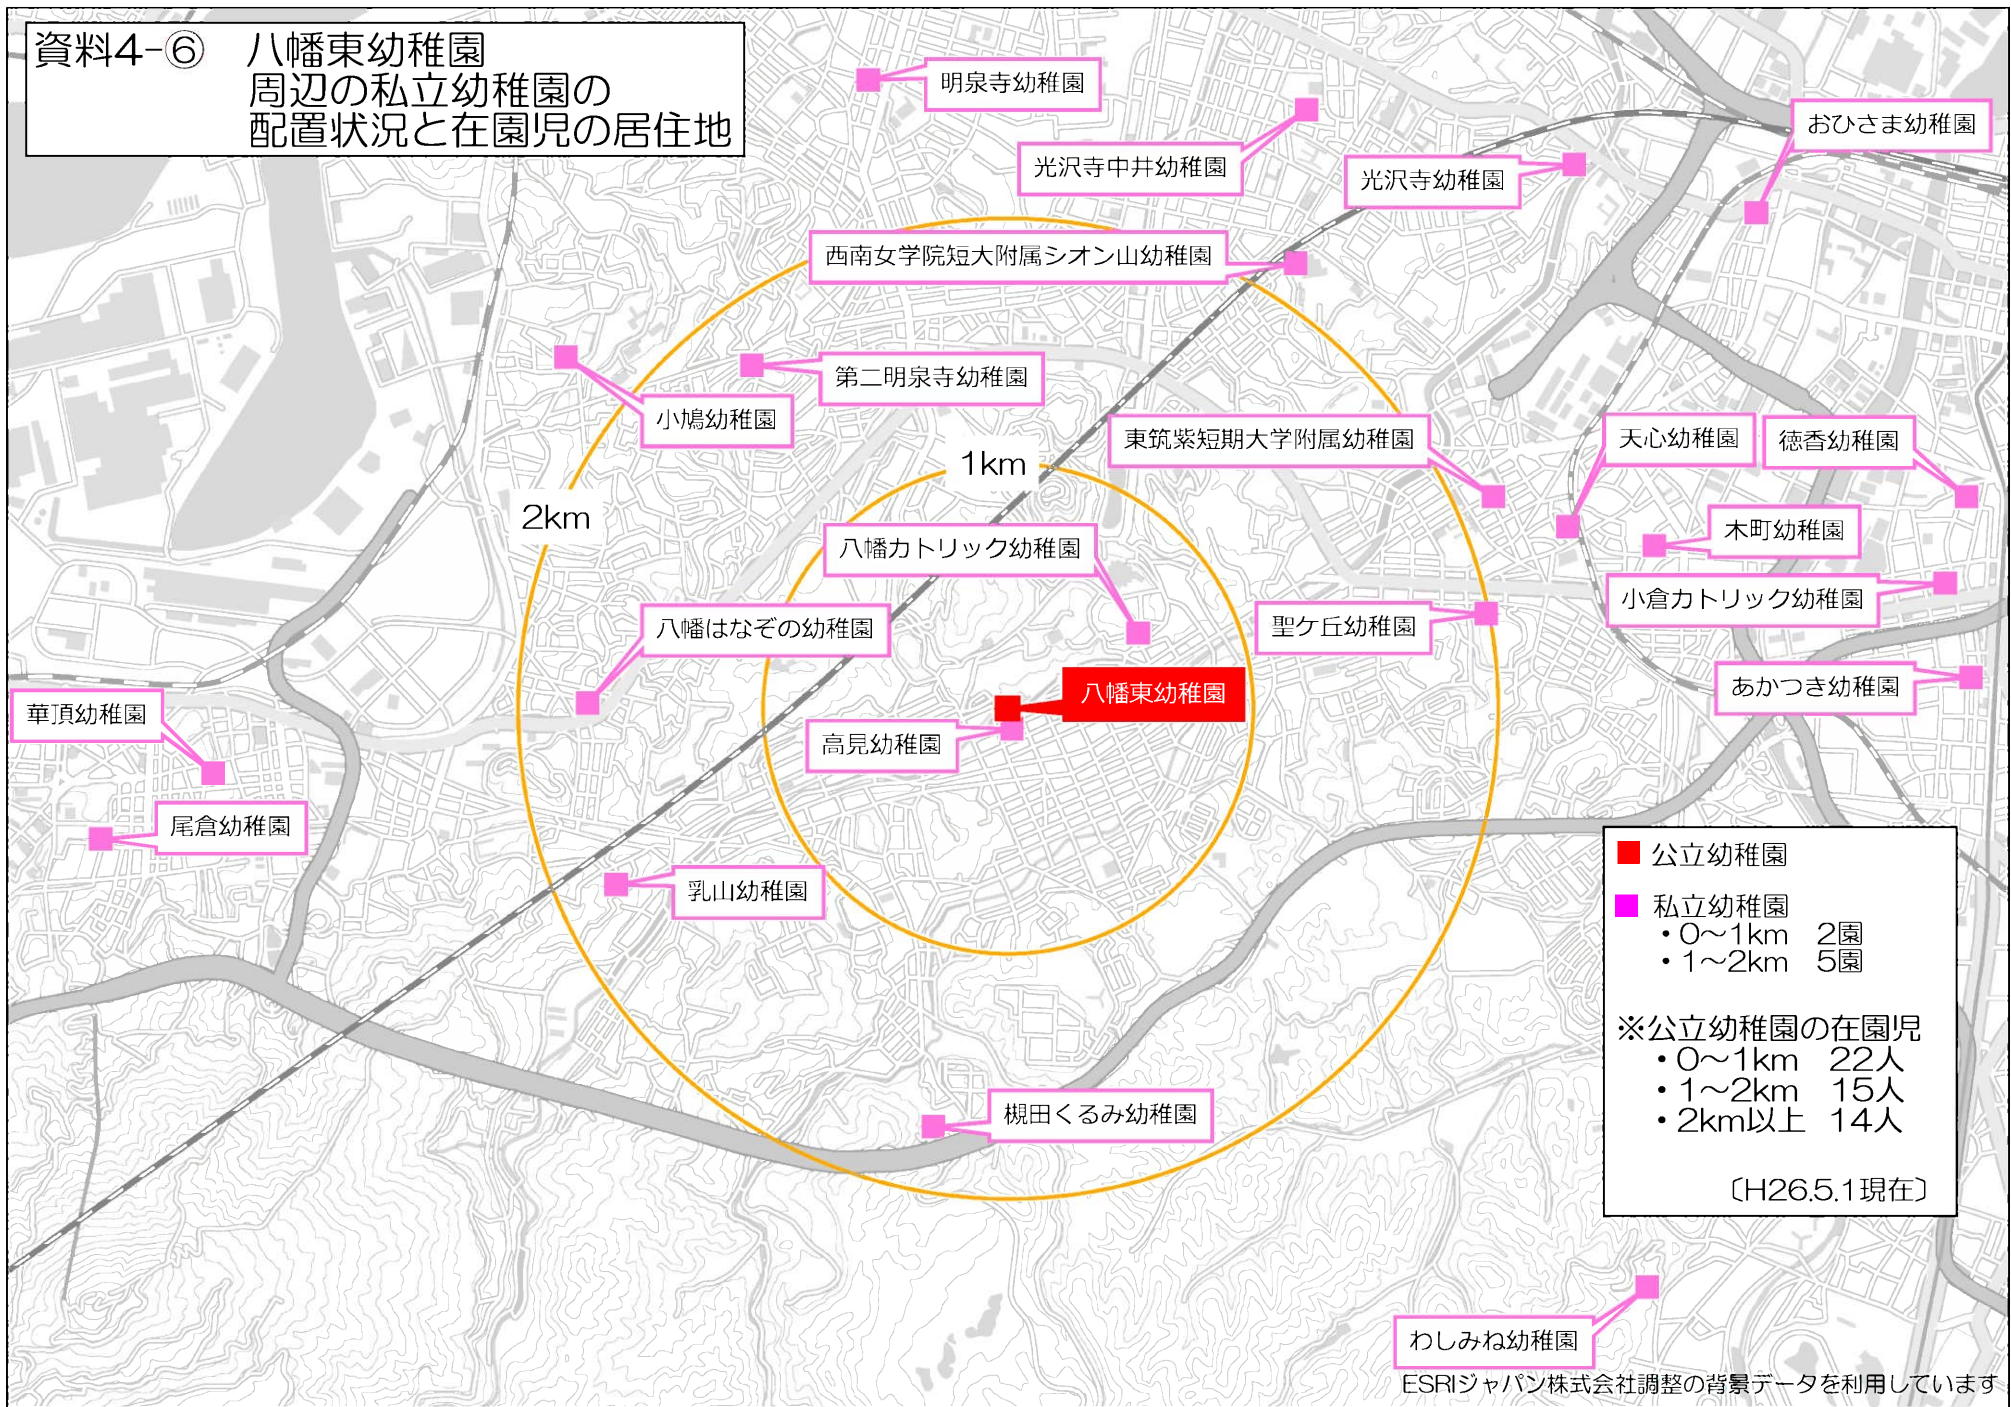

資料4-⑤ 若松幼稚園 周辺の私立幼稚園の配置状況と在園児の居住地

資料4-⑥ 八幡東幼稚園
 周辺の私立幼稚園の
 配置状況と在園児の居住地

■ 公立幼稚園
■ 私立幼稚園
 ・0~1km 2園
 ・1~2km 5園
 ※公立幼稚園の在園児
 ・0~1km 22人
 ・1~2km 15人
 ・2km以上 14人
 [H26.5.1現在]

ESRIジャパン株式会社調整の背景データを利用しています

資料4-⑧ 鷹の巣幼稚園 周辺の私立幼稚園の配置状況と在園児の居住地

ESRIジャパン株式会社調整の背景データを利用しています