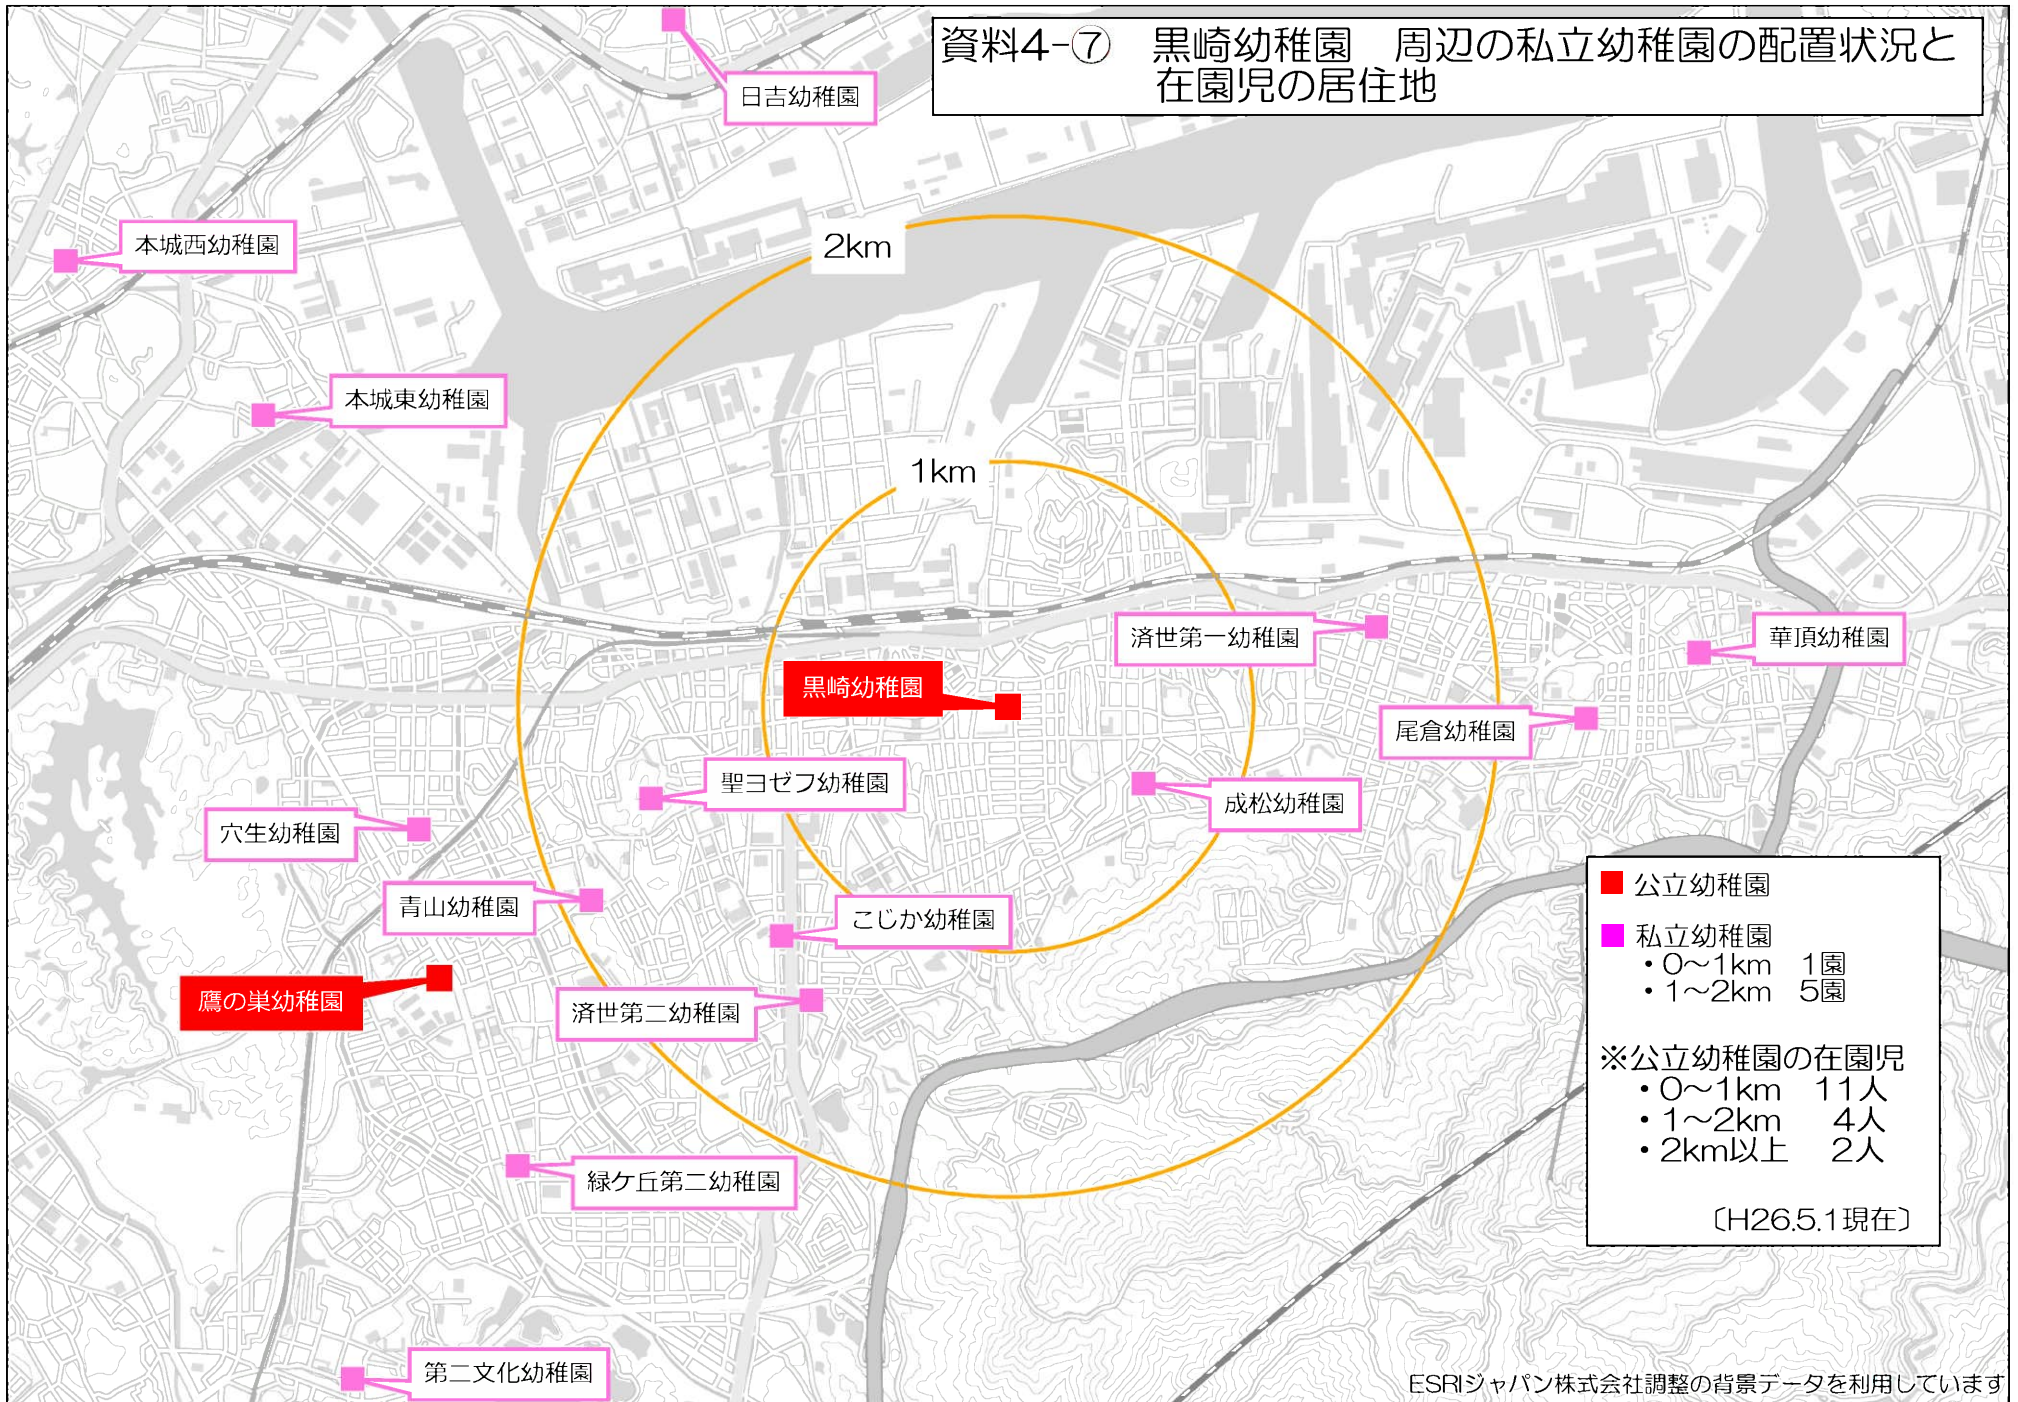

資料4-⑤ 若松幼稚園 周辺の私立幼稚園の配置状況と在園児の居住地

資料4-⑥ 八幡東幼稚園
 周辺の私立幼稚園の
 配置状況と在園児の居住地

■ 公立幼稚園
■ 私立幼稚園
 ・0~1km 2園
 ・1~2km 5園
 ※公立幼稚園の在園児
 ・0~1km 22人
 ・1~2km 15人
 ・2km以上 14人
 [H26.5.1現在]

ESRIジャパン株式会社調整の背景データを利用しています

資料4-⑧ 鷹の巣幼稚園 周辺の私立幼稚園の配置状況と在園児の居住地

ESRIジャパン株式会社調整の背景データを利用しています