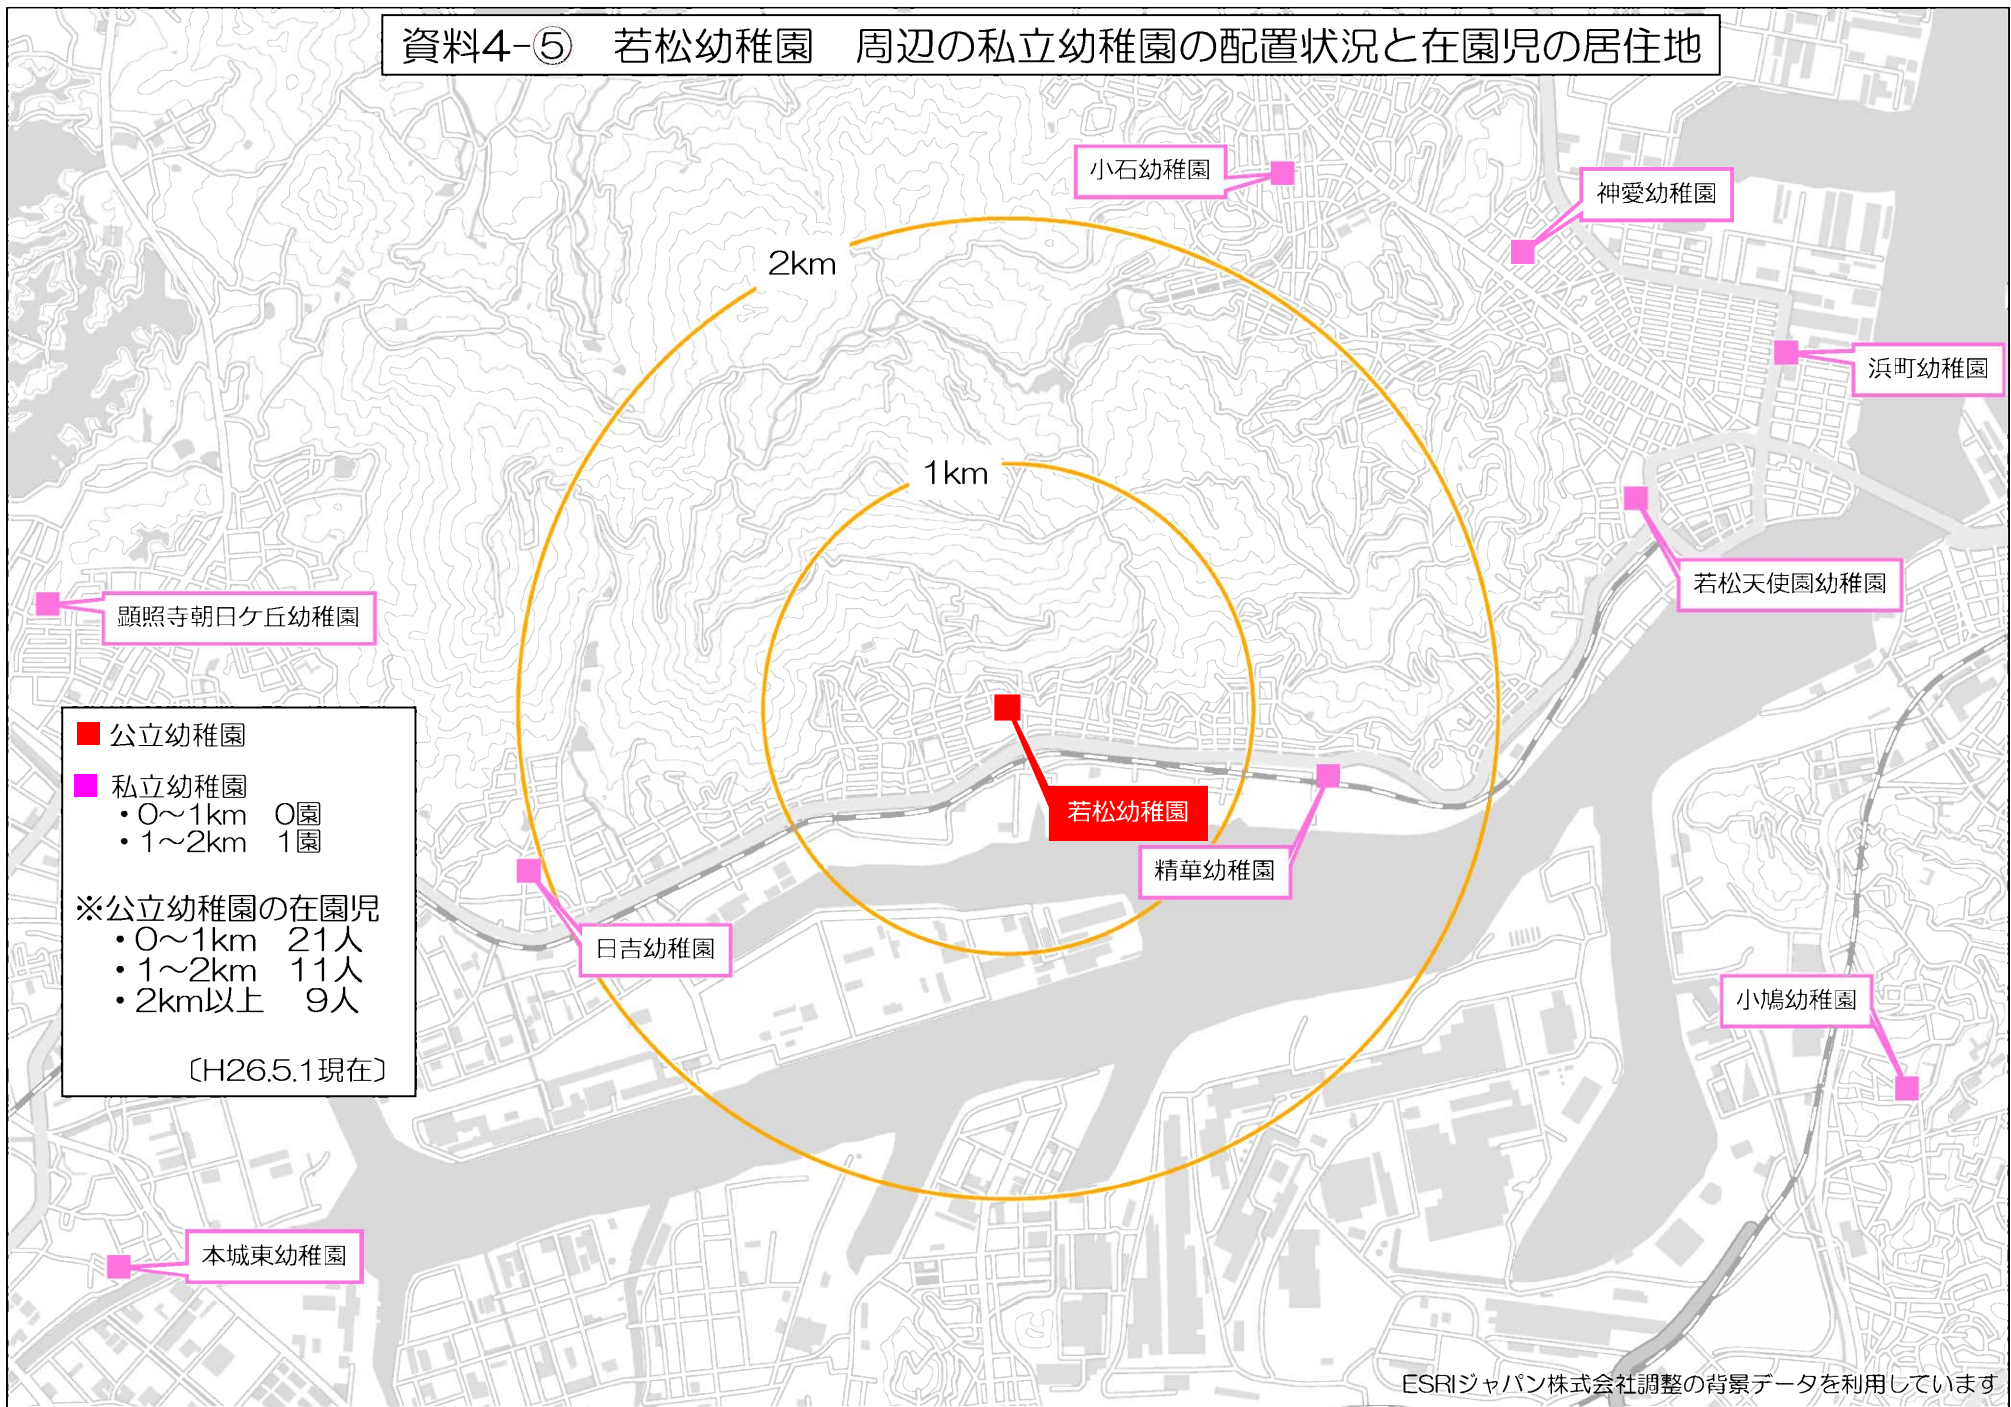

資料4-⑤ 若松幼稚園 周辺の私立幼稚園の配置状況と在園児の居住地

資料4-⑥ 八幡東幼稚園
 周辺の私立幼稚園の
 配置状況と在園児の居住地

■ 公立幼稚園
■ 私立幼稚園
 ・0~1km 2園
 ・1~2km 5園
 ※公立幼稚園の在園児
 ・0~1km 22人
 ・1~2km 15人
 ・2km以上 14人
 [H26.5.1現在]

ESRIジャパン株式会社調整の背景データを利用しています

資料4-⑧ 鷹の巣幼稚園 周辺の私立幼稚園の配置状況と在園児の居住地

ESRIジャパン株式会社調整の背景データを利用しています