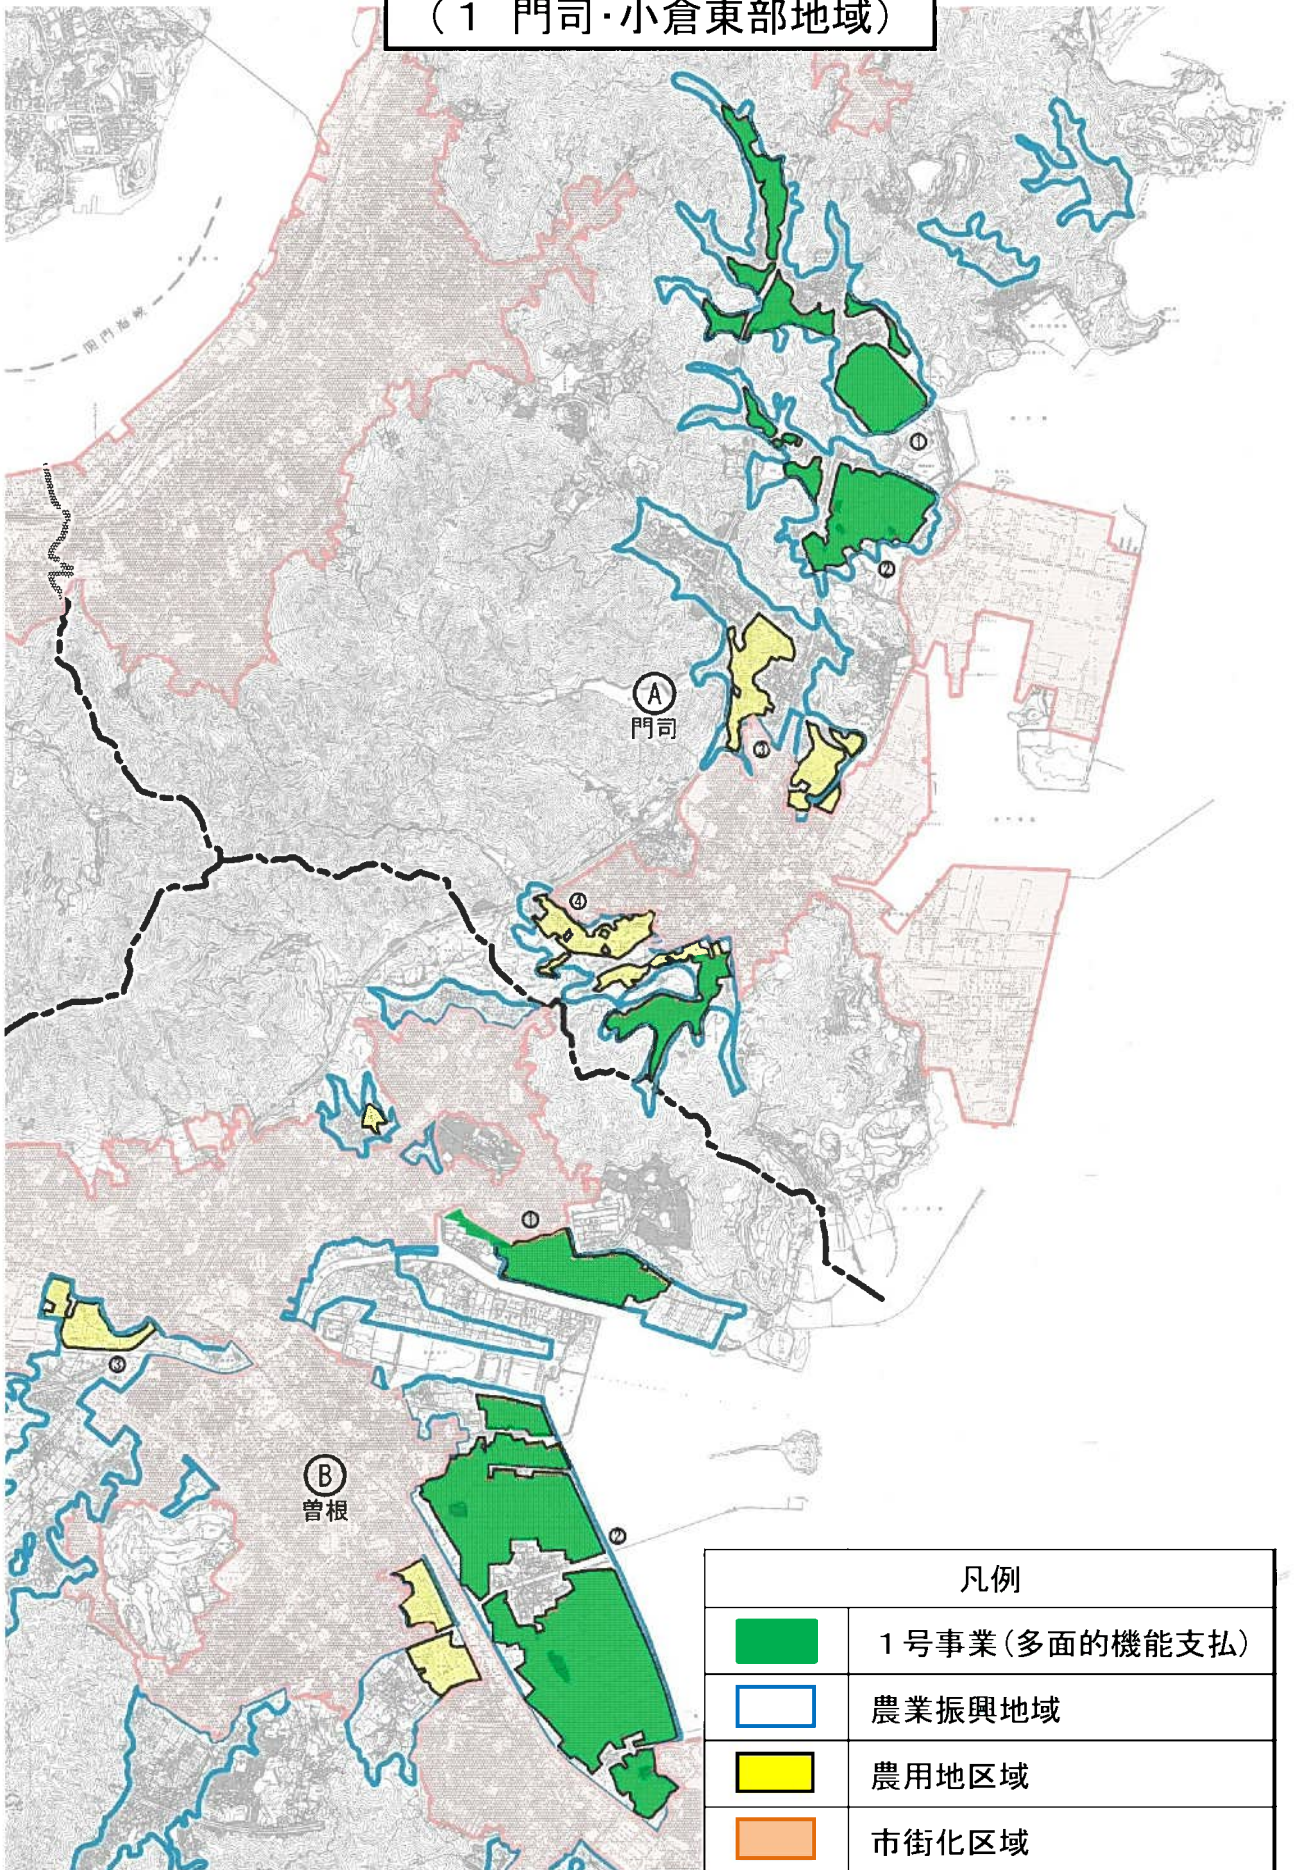

促進計画区域図
(全体図)

促進計画区域図
 (1 門司・小倉東部地域)

凡例	
	1号事業(多面的機能支払)
	農業振興地域
	農用地区域
	市街化区域

促進計画区域図 (2 小倉南部地域)

促進計画区域図

(3 小倉・八幡中山間地域)

促進計画区域図
 (4 若松地域)

凡例	
	1号事業(多面的機能支払)
	2号事業(中山間地域等直接支払)
	農業振興地域
	農用地区域
	市街化区域

促進計画区域図
 (5 八幡南部地域)

凡例	
	1号事業(多面的機能支払)
	農業振興地域
	農用地区域
	市街化区域

促進計画区域図
(6 北九州市内全域)

凡例

	3号事業(環境保全型農業直接支払)
	農業振興地域
	農用地区域
	市街化区域