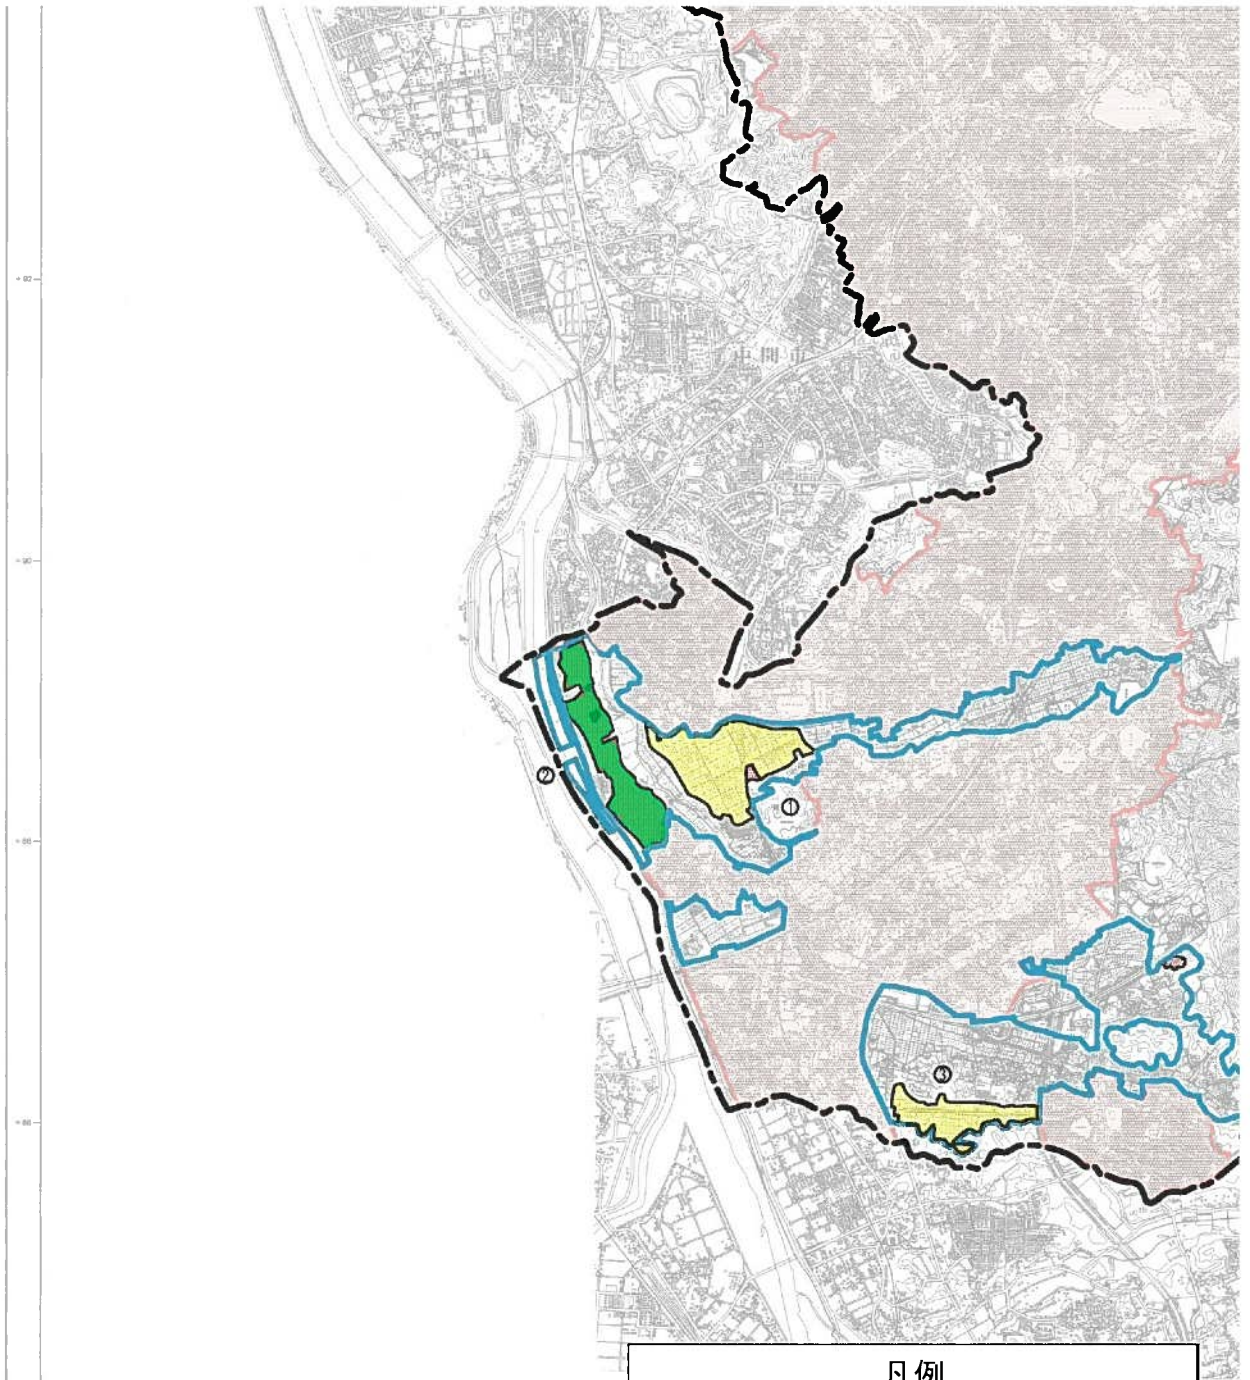

促進計画区域図
(全体図)

促進計画区域図
 (1 門司・小倉東部地域)

凡例	
	1号事業(多面的機能支払)
	農業振興地域
	農用地区域
	市街化区域

促進計画区域図 (2 小倉南部地域)

促進計画区域図

(3 小倉・八幡中山間地域)

促進計画区域図
 (4 若松地域)

凡例	
	1号事業(多面的機能支払)
	2号事業(中山間地域等直接支払)
	農業振興地域
	農用地区域
	市街化区域

促進計画区域図
 (5 八幡南部地域)

凡例	
	1号事業(多面的機能支払)
	農業振興地域
	農用地区域
	市街化区域

促進計画区域図
(6 北九州市内全域)

凡例

	3号事業(環境保全型農業直接支払)
	農業振興地域
	農用地区域
	市街化区域