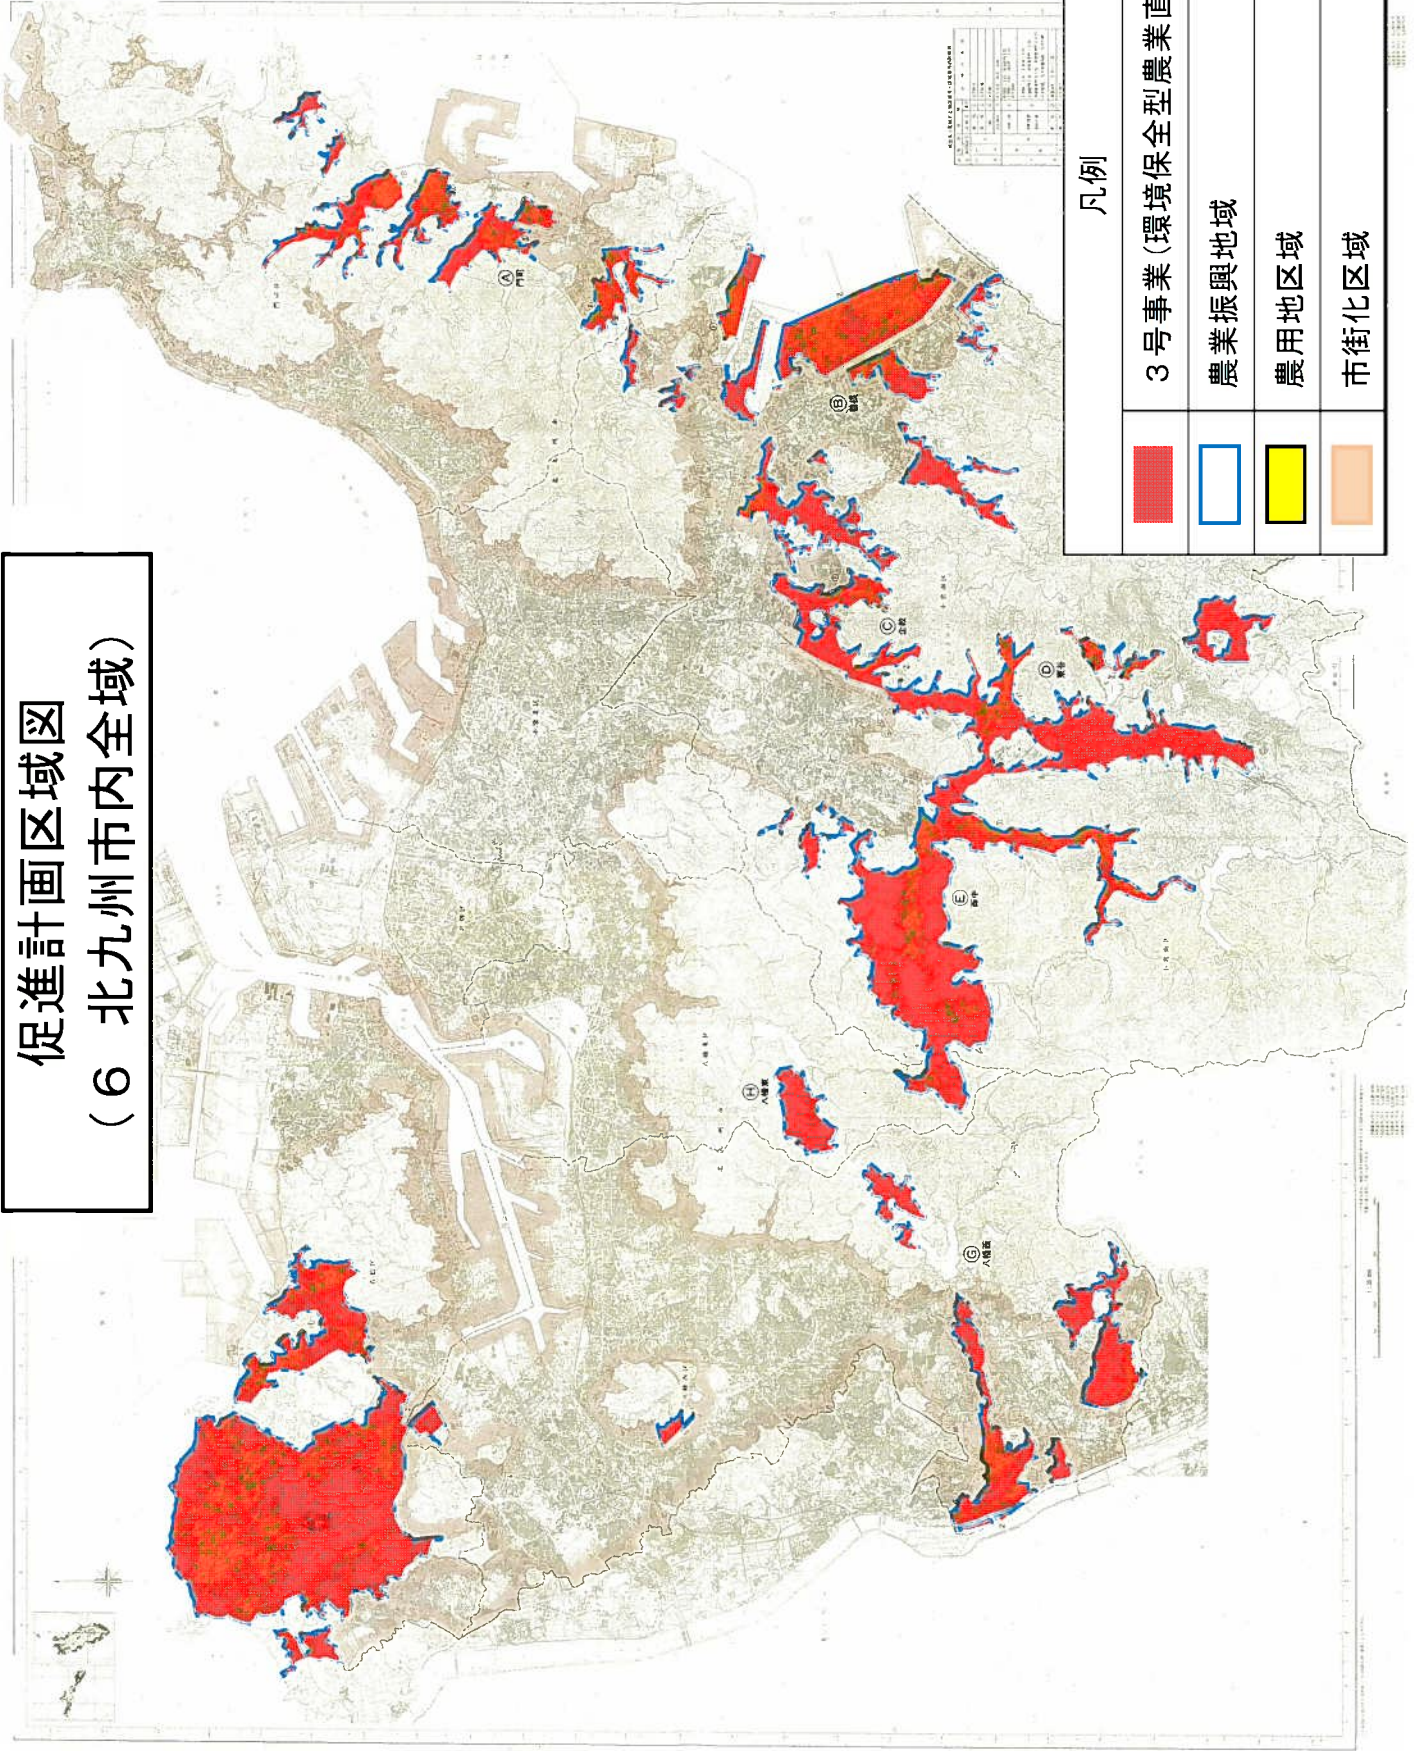

促進計画区域図
(全体図)

促進計画区域図
 (1 門司・小倉東部地域)

凡例	
	1号事業(多面的機能支払)
	農業振興地域
	農用地区域
	市街化区域

促進計画区域図 (2 小倉南部地域)

促進計画区域図

(3 小倉・八幡中山間地域)

促進計画区域図
 (4 若松地域)

凡例	
	1号事業(多面的機能支払)
	2号事業(中山間地域等直接支払)
	農業振興地域
	農用地区域
	市街化区域

促進計画区域図
 (5 八幡南部地域)

凡例	
	1号事業(多面的機能支払)
	農業振興地域
	農用地区域
	市街化区域

促進計画区域図
(6 北九州市内全域)

凡例

	3号事業(環境保全型農業直接支払)
	農業振興地域
	農用地区域
	市街化区域