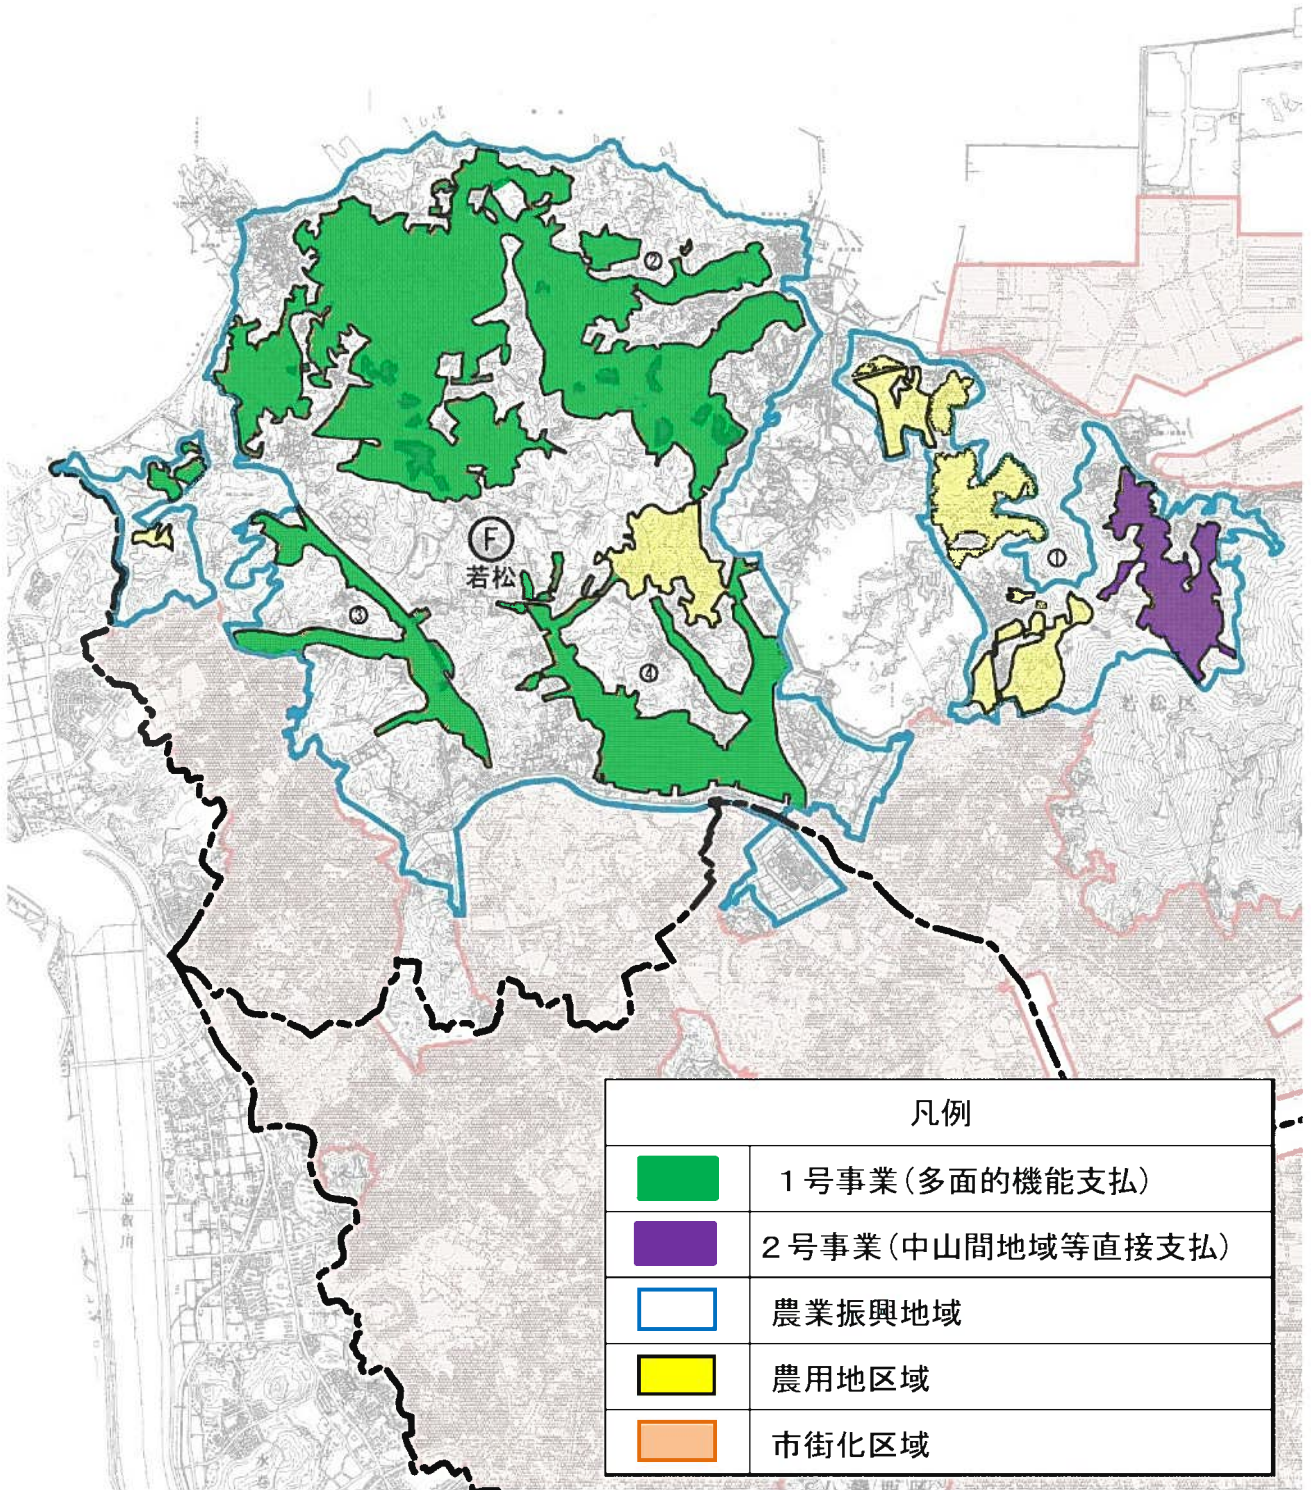

促進計画区域図
(全体図)

促進計画区域図
 (1 門司・小倉東部地域)

凡例	
	1号事業(多面的機能支払)
	農業振興地域
	農用地区域
	市街化区域

促進計画区域図 (2 小倉南部地域)

促進計画区域図

(3 小倉・八幡中山間地域)

促進計画区域図
 (4 若松地域)

凡例	
	1号事業(多面的機能支払)
	2号事業(中山間地域等直接支払)
	農業振興地域
	農用地区域
	市街化区域

促進計画区域図
 (5 八幡南部地域)

凡例	
	1号事業(多面的機能支払)
	農業振興地域
	農用地区域
	市街化区域

促進計画区域図
(6 北九州市内全域)

凡例

	3号事業(環境保全型農業直接支払)
	農業振興地域
	農用地区域
	市街化区域