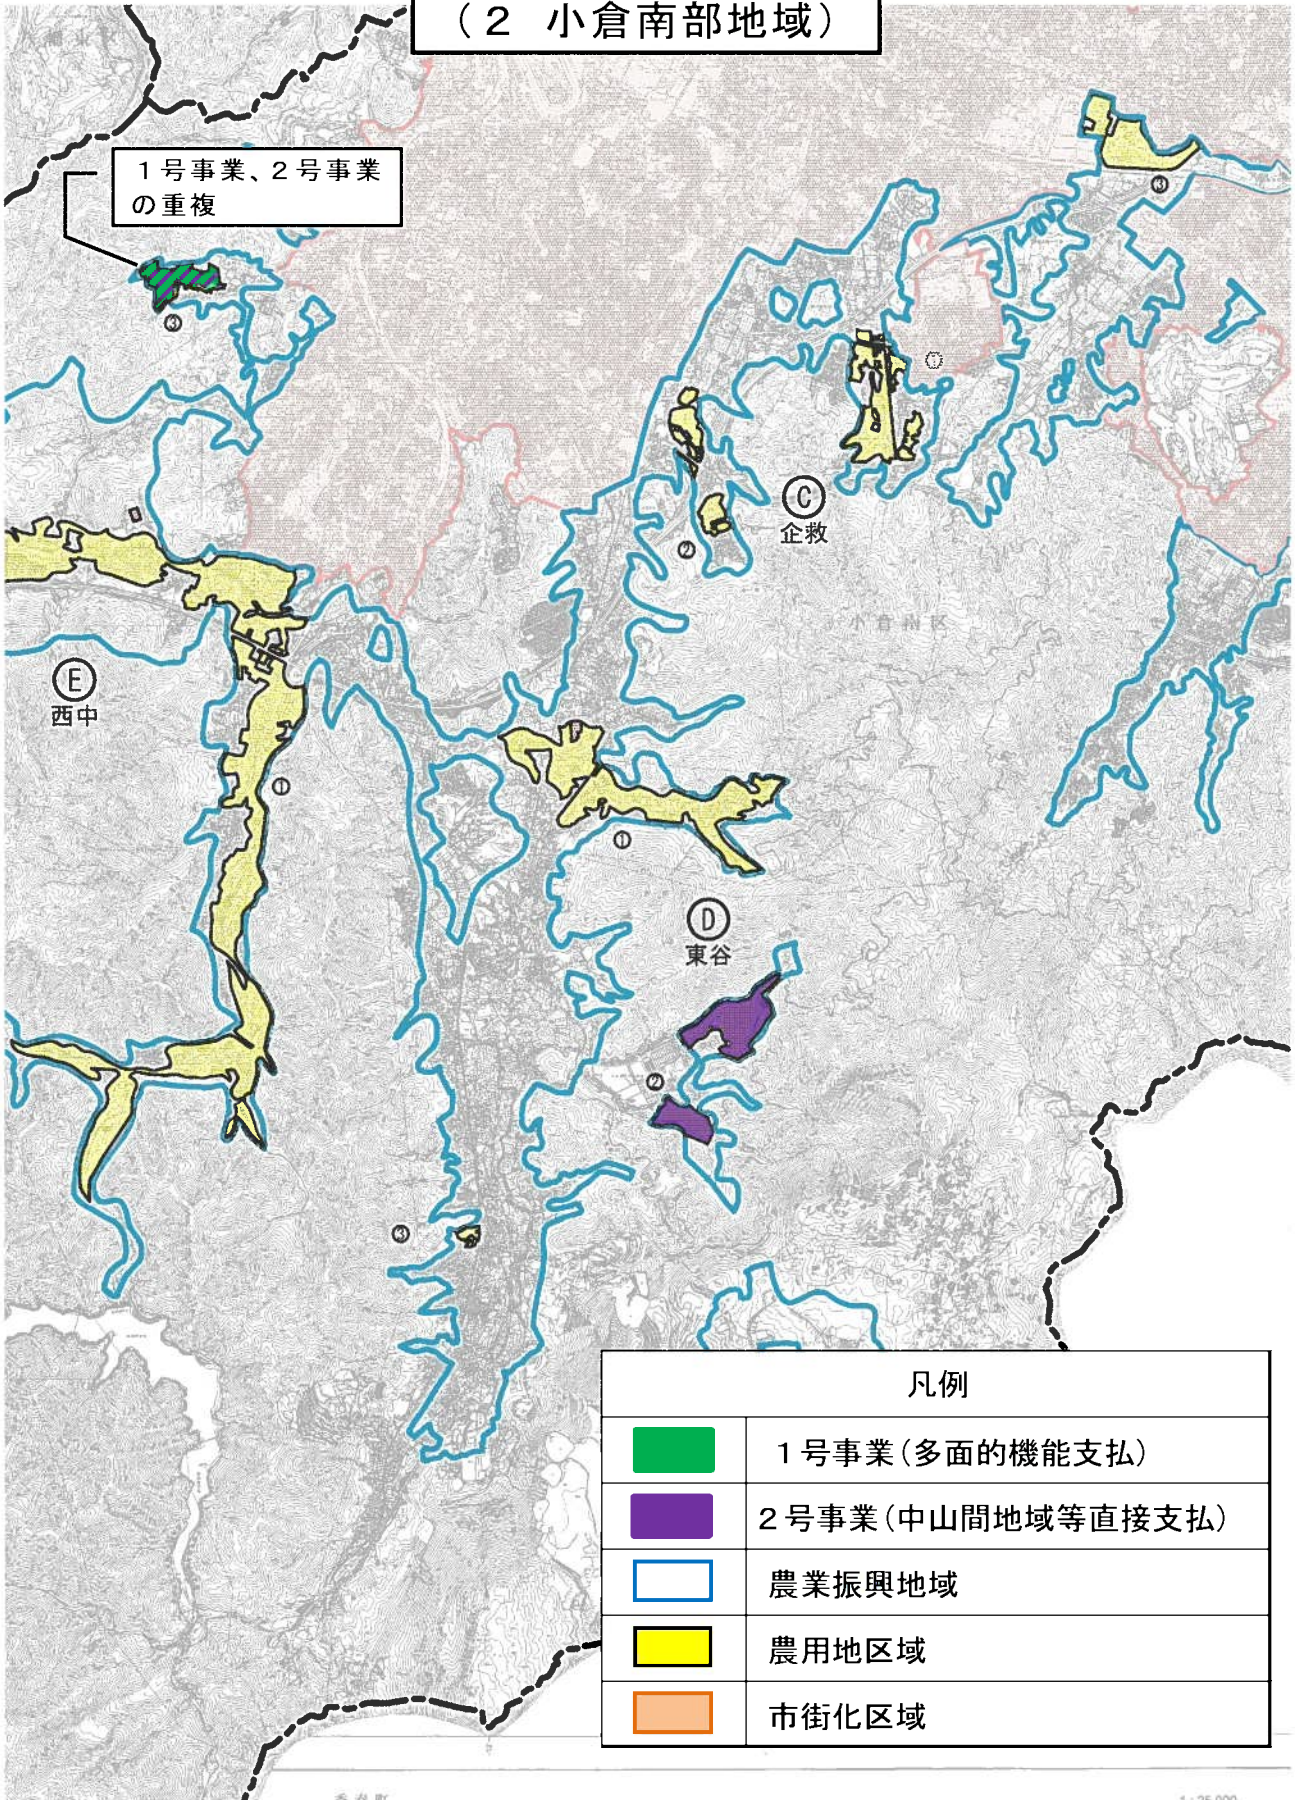

促進計画区域図
(全体図)

促進計画区域図
 (1 門司・小倉東部地域)

凡例	
	1号事業(多面的機能支払)
	農業振興地域
	農用地区域
	市街化区域

促進計画区域図 (2 小倉南部地域)

促進計画区域図

(3 小倉・八幡中山間地域)

促進計画区域図
 (4 若松地域)

凡例	
	1号事業(多面的機能支払)
	2号事業(中山間地域等直接支払)
	農業振興地域
	農用地区域
	市街化区域

促進計画区域図
 (5 八幡南部地域)

凡例	
	1号事業(多面的機能支払)
	農業振興地域
	農用地区域
	市街化区域

促進計画区域図
(6 北九州市内全域)

凡例

	3号事業(環境保全型農業直接支払)
	農業振興地域
	農用地区域
	市街化区域