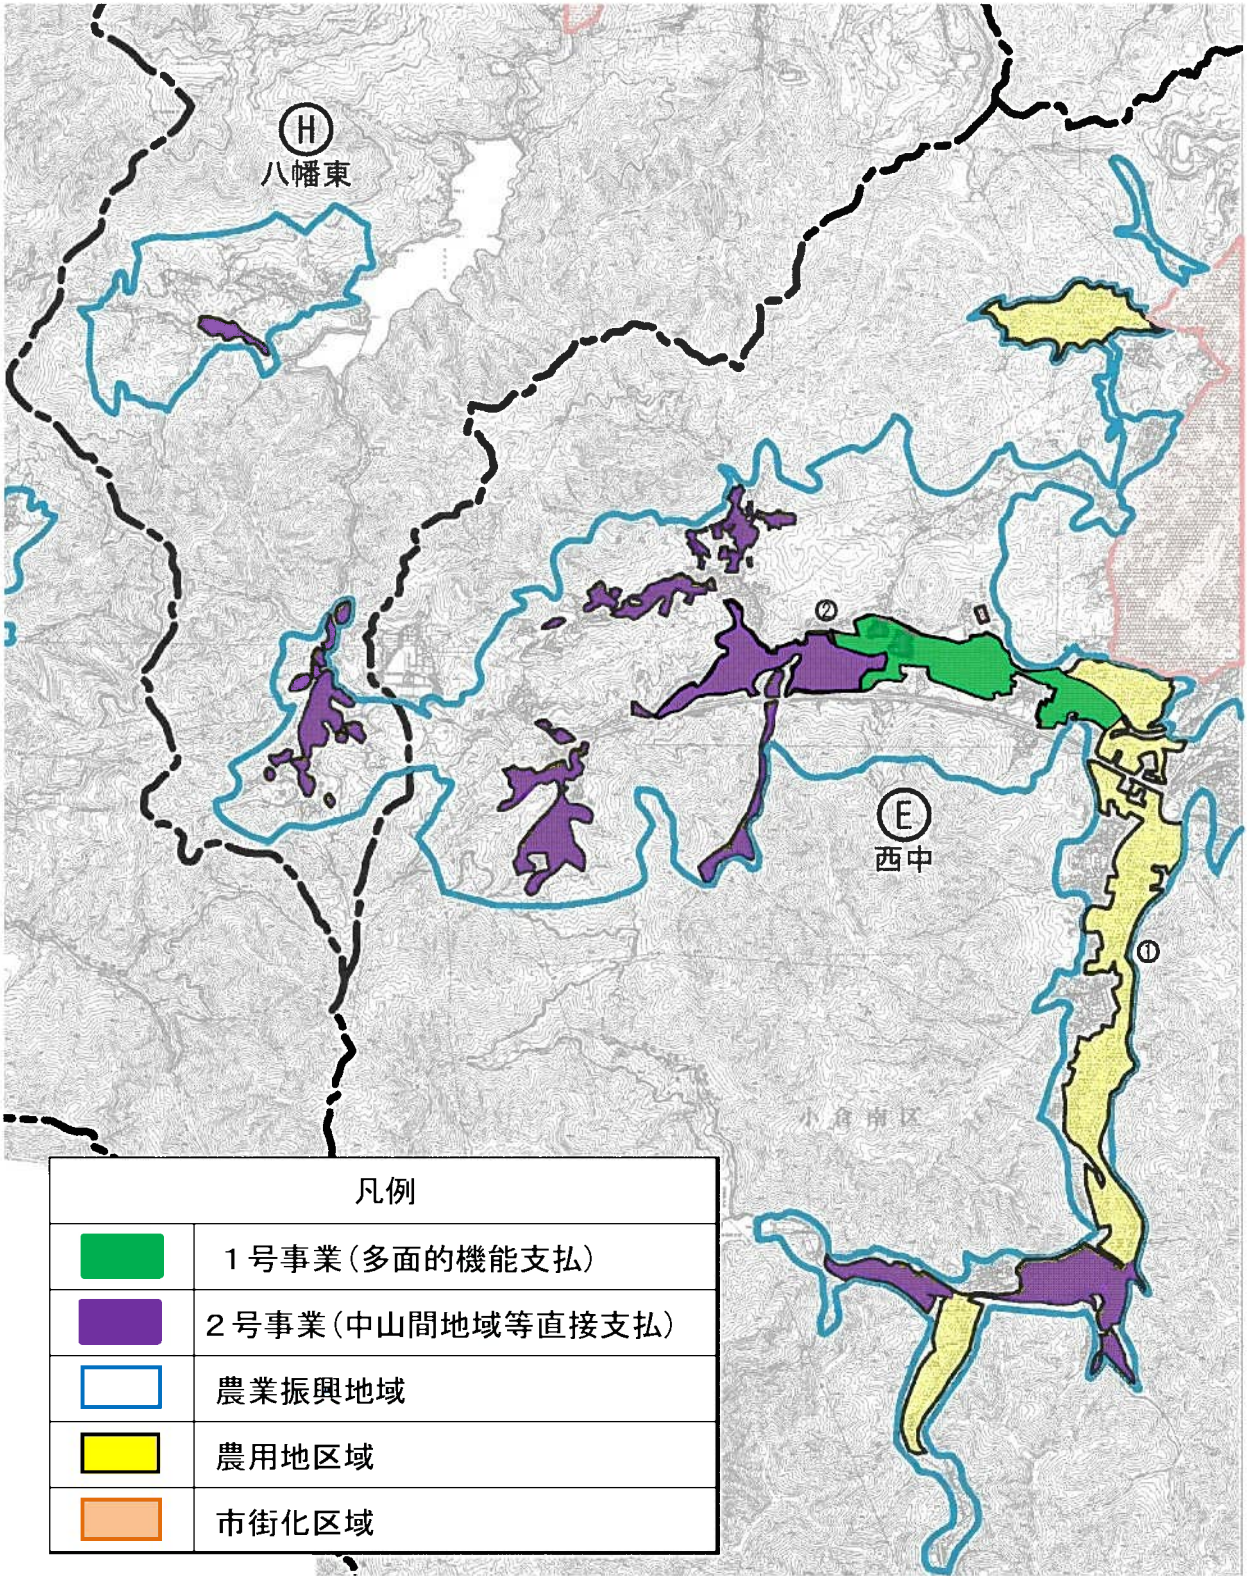

促進計画区域図
(全体図)

促進計画区域図
 (1 門司・小倉東部地域)

凡例	
	1号事業(多面的機能支払)
	農業振興地域
	農用地区域
	市街化区域

促進計画区域図 (2 小倉南部地域)

促進計画区域図

(3 小倉・八幡中山間地域)

促進計画区域図
 (4 若松地域)

凡例	
	1号事業(多面的機能支払)
	2号事業(中山間地域等直接支払)
	農業振興地域
	農用地区域
	市街化区域

促進計画区域図
 (5 八幡南部地域)

凡例	
	1号事業(多面的機能支払)
	農業振興地域
	農用地区域
	市街化区域

促進計画区域図
(6 北九州市内全域)

凡例

	3号事業(環境保全型農業直接支払)
	農業振興地域
	農用地区域
	市街化区域