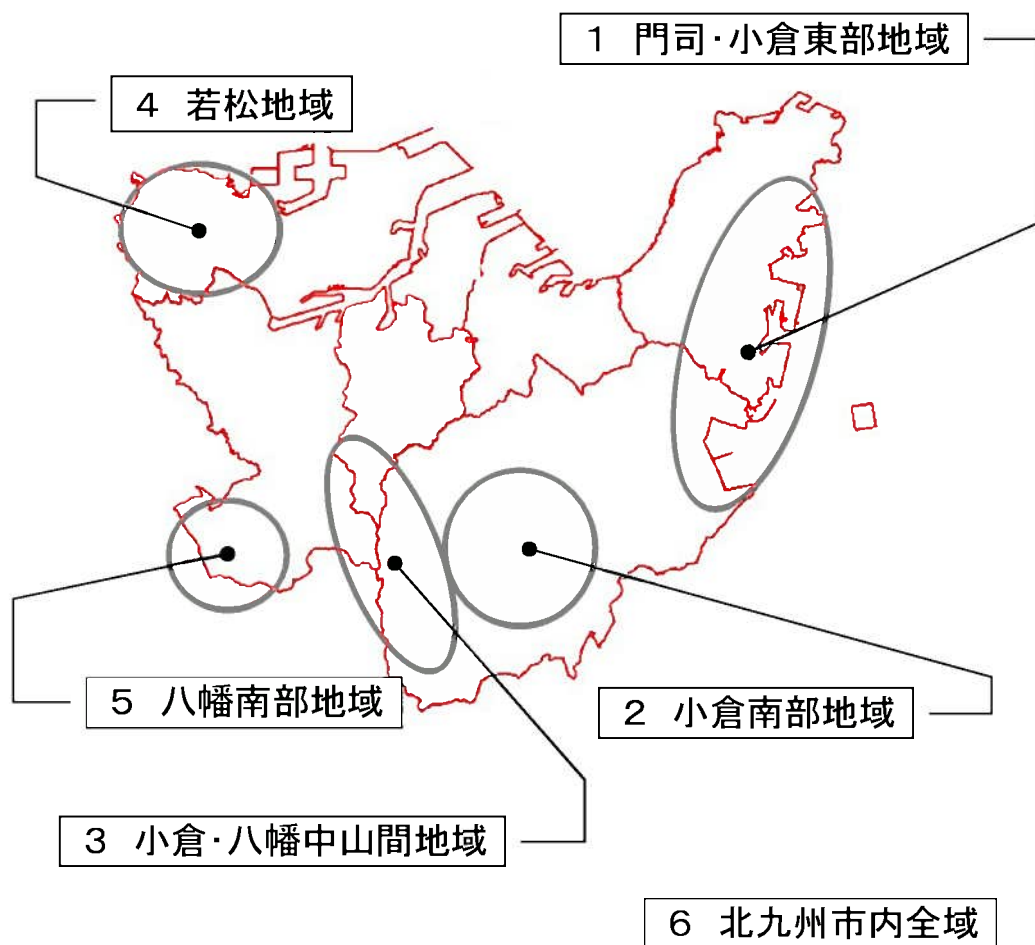

促進計画区域図
(全体図)

促進計画区域図
 (1 門司・小倉東部地域)

凡例	
	1号事業(多面的機能支払)
	農業振興地域
	農用地区域
	市街化区域

促進計画区域図 (2 小倉南部地域)

促進計画区域図

(3 小倉・八幡中山間地域)

促進計画区域図
 (4 若松地域)

凡例	
	1号事業(多面的機能支払)
	2号事業(中山間地域等直接支払)
	農業振興地域
	農用地区域
	市街化区域

促進計画区域図
 (5 八幡南部地域)

凡例	
	1号事業(多面的機能支払)
	農業振興地域
	農用地区域
	市街化区域

促進計画区域図
(6 北九州市内全域)

凡例

	3号事業(環境保全型農業直接支払)
	農業振興地域
	農用地区域
	市街化区域