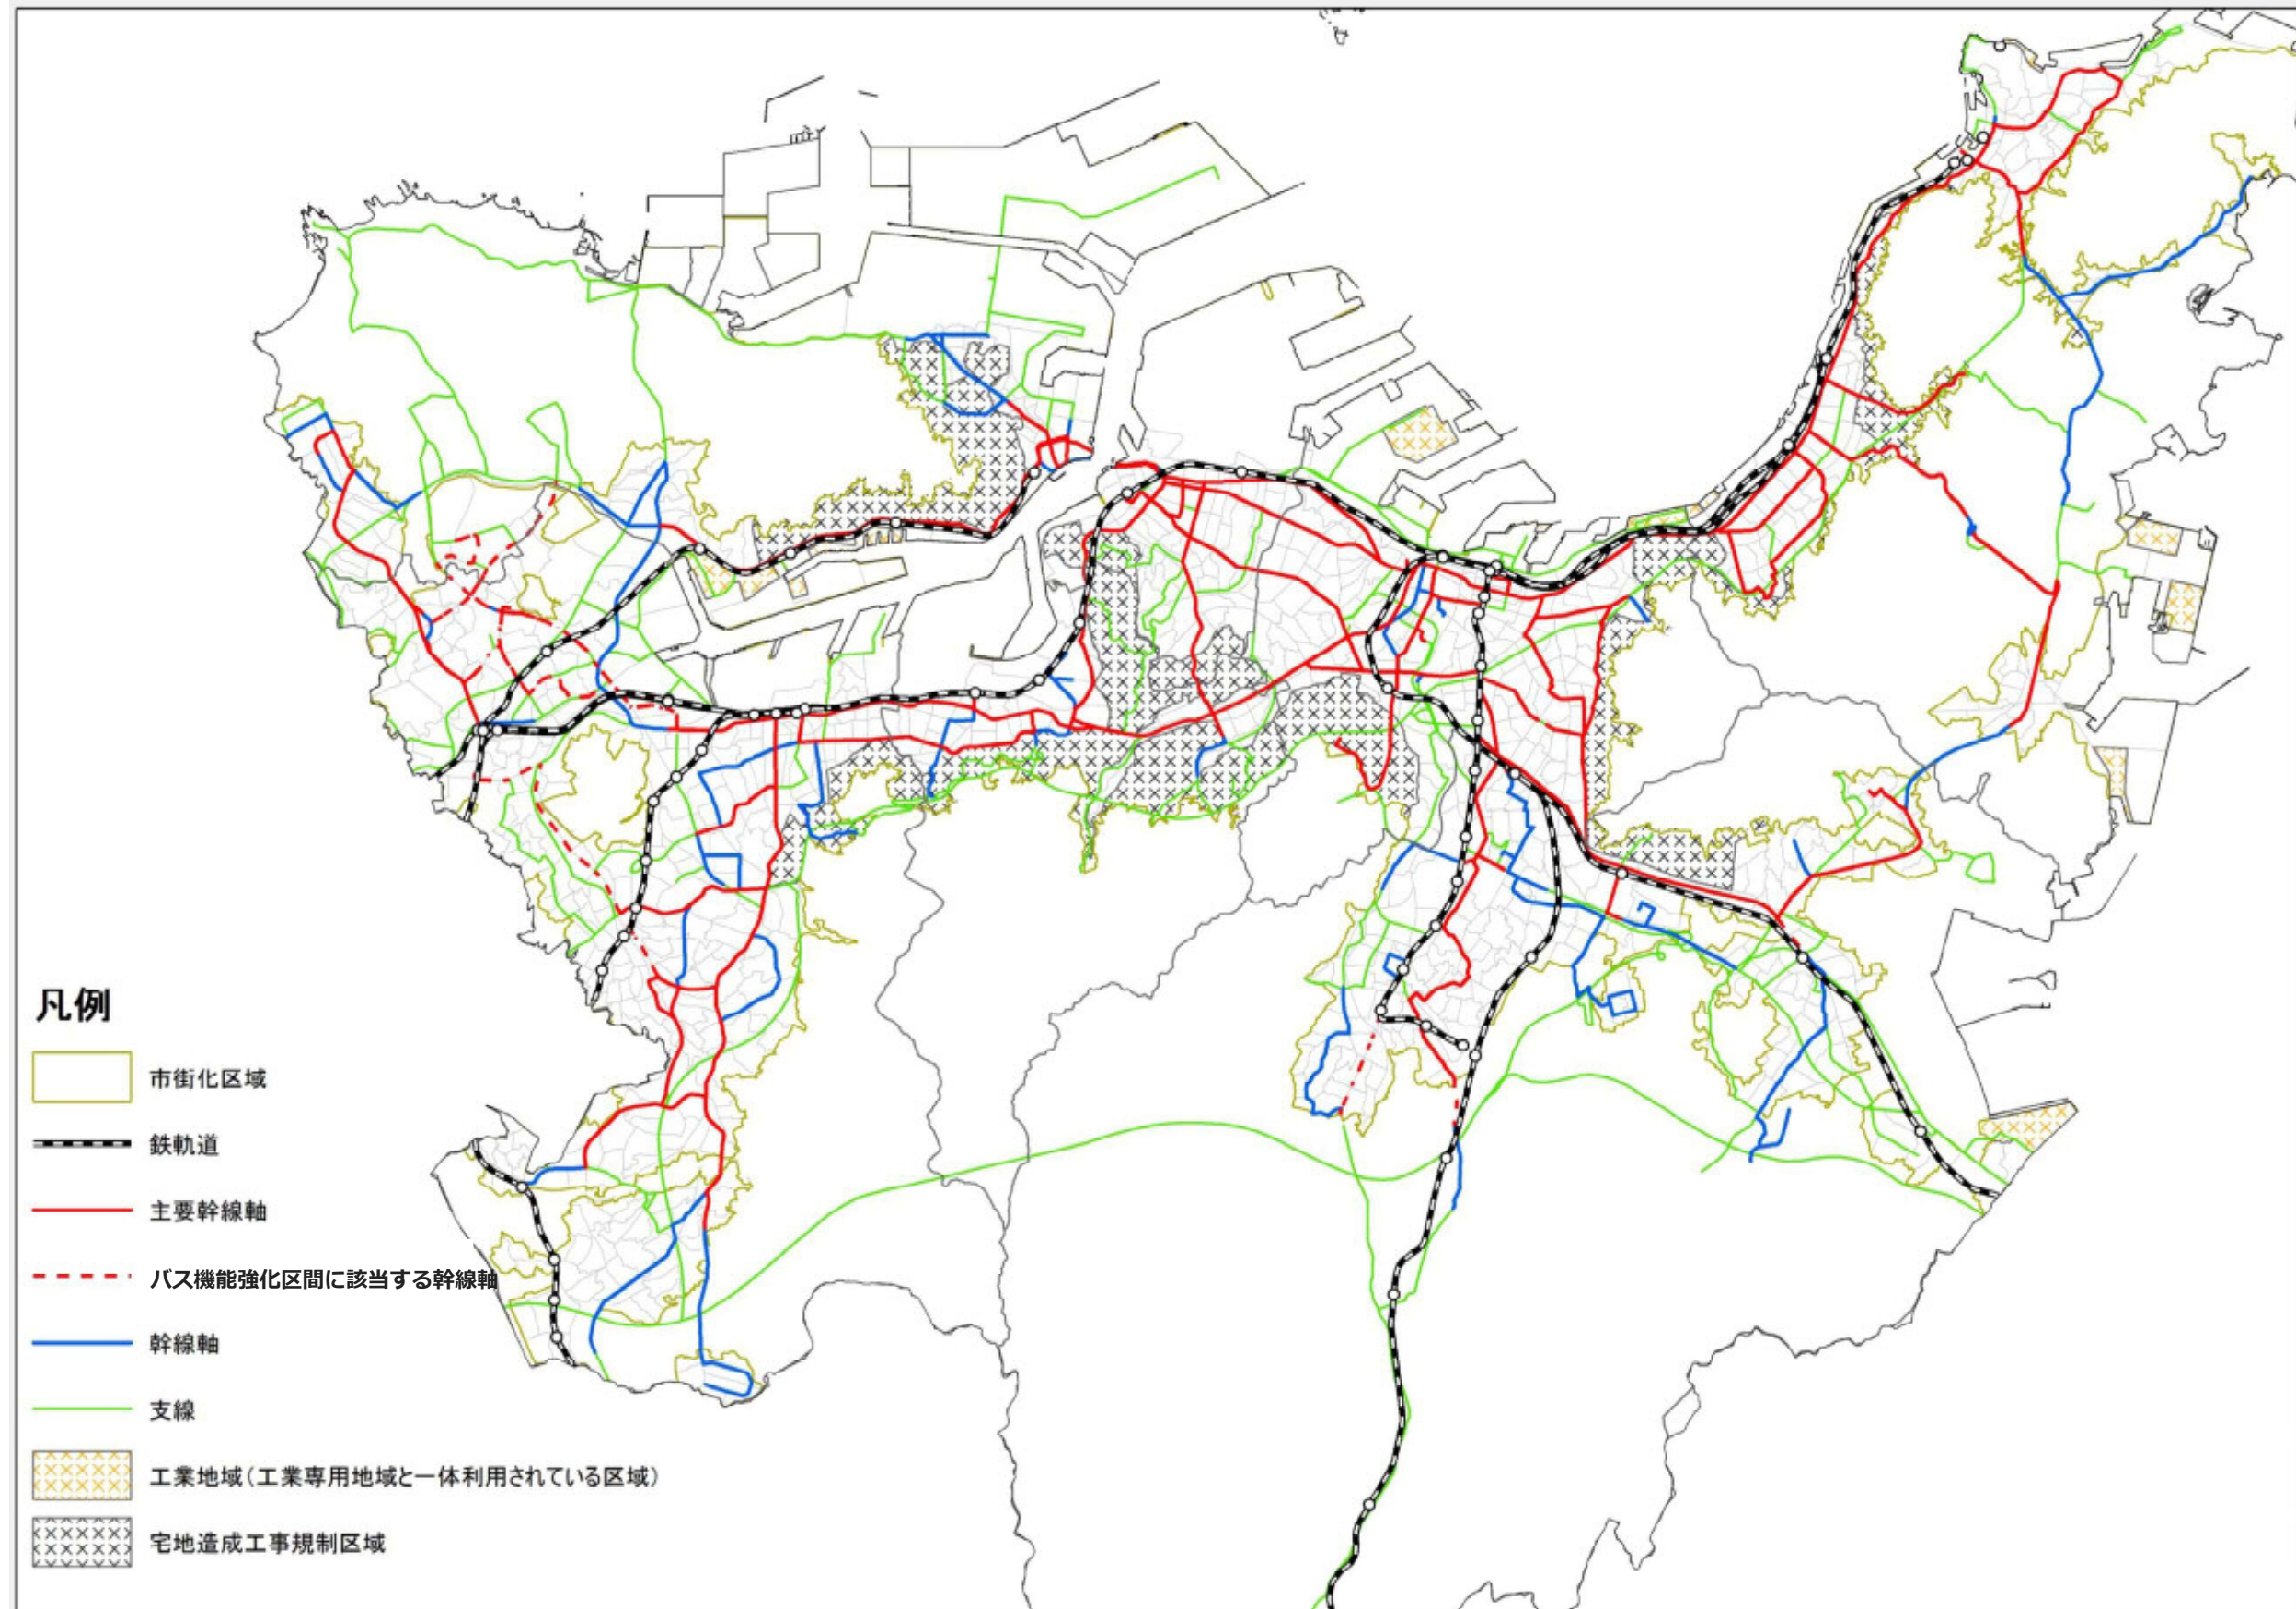

居住誘導区域に「含む区域」（良好な居住環境が形成・保全される区域）  
<STEP1関連>

居住誘導区域に「含まない区域」(宅地造成工事規制区域・工業地域で工業専用地域と隣接し、一体的に土地利用されている区域)  
<STEP 2 関連>

居住誘導区域に「含まない区域」(ハザード区域・法令、条例により住宅の建築が制限されている区域)  
<STEP 2 関連>