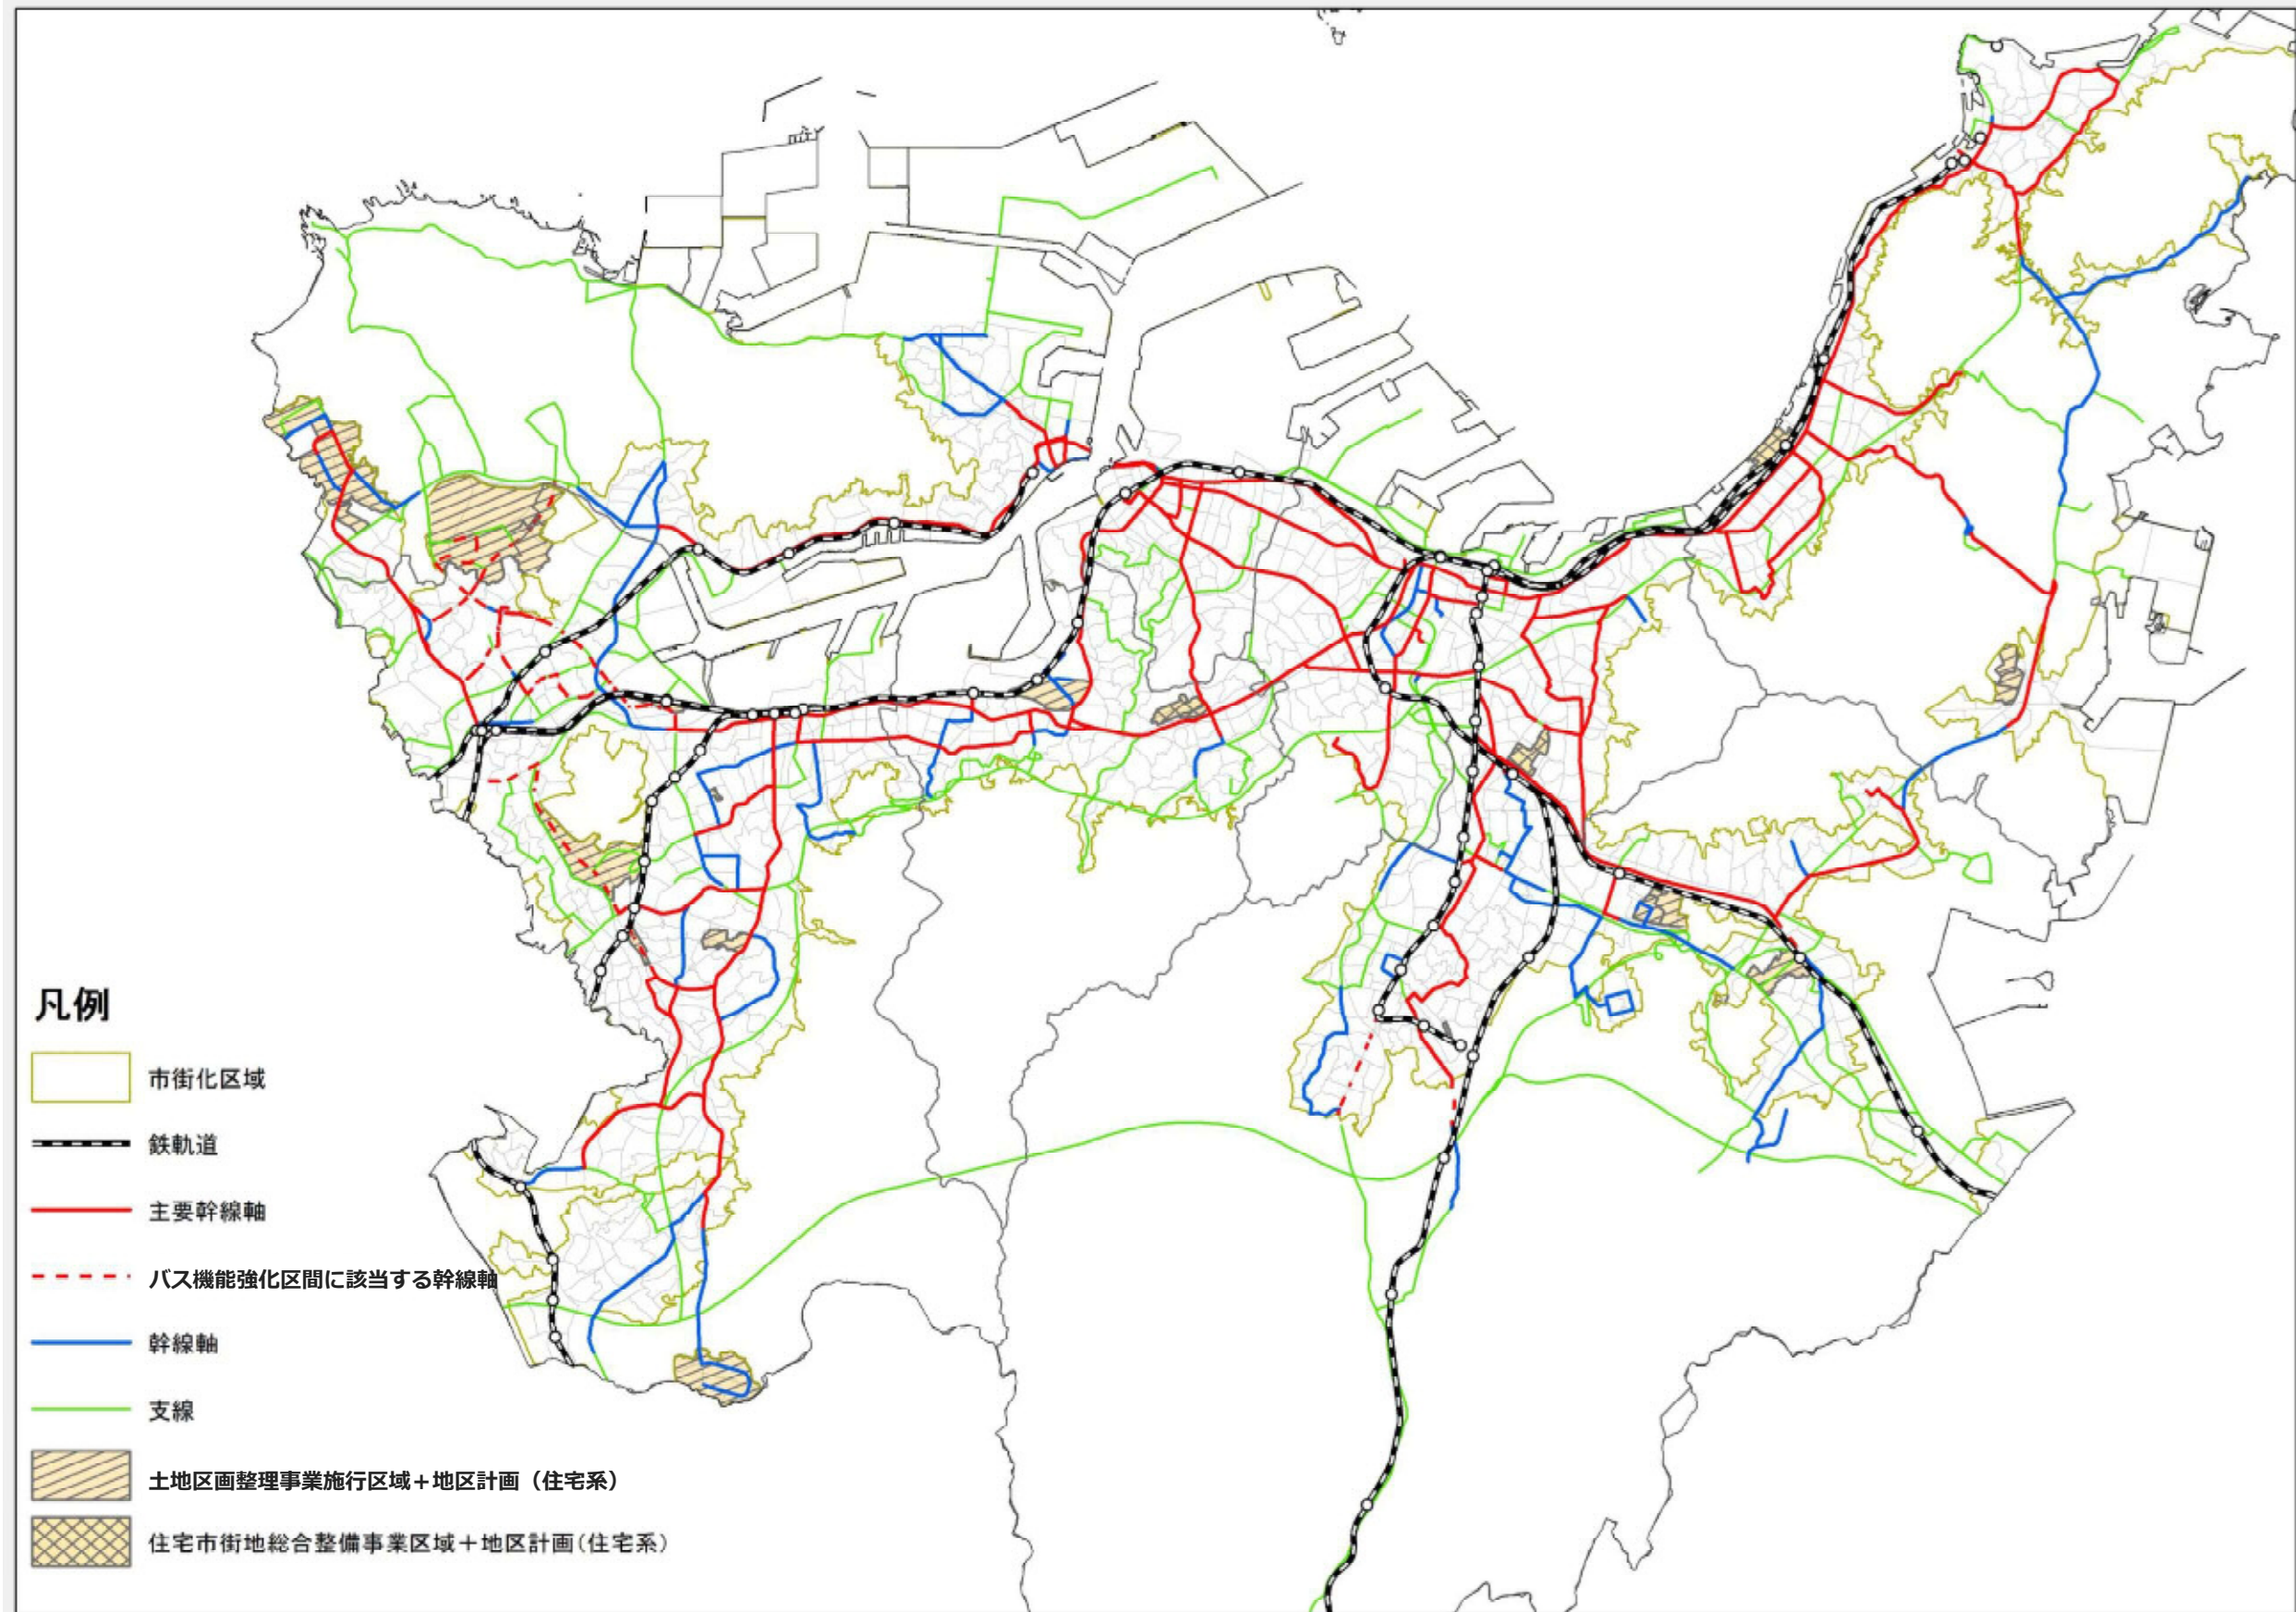

居住誘導区域に「含む区域」（良好な居住環境が形成・保全される区域）  
<STEP1関連>

居住誘導区域に「含まない区域」(宅地造成工事規制区域・工業地域で工業専用地域と隣接し、一体的に土地利用されている区域)  
<STEP 2 関連>

居住誘導区域に「含まない区域」(ハザード区域・法令、条例により住宅の建築が制限されている区域)  
<STEP 2 関連>