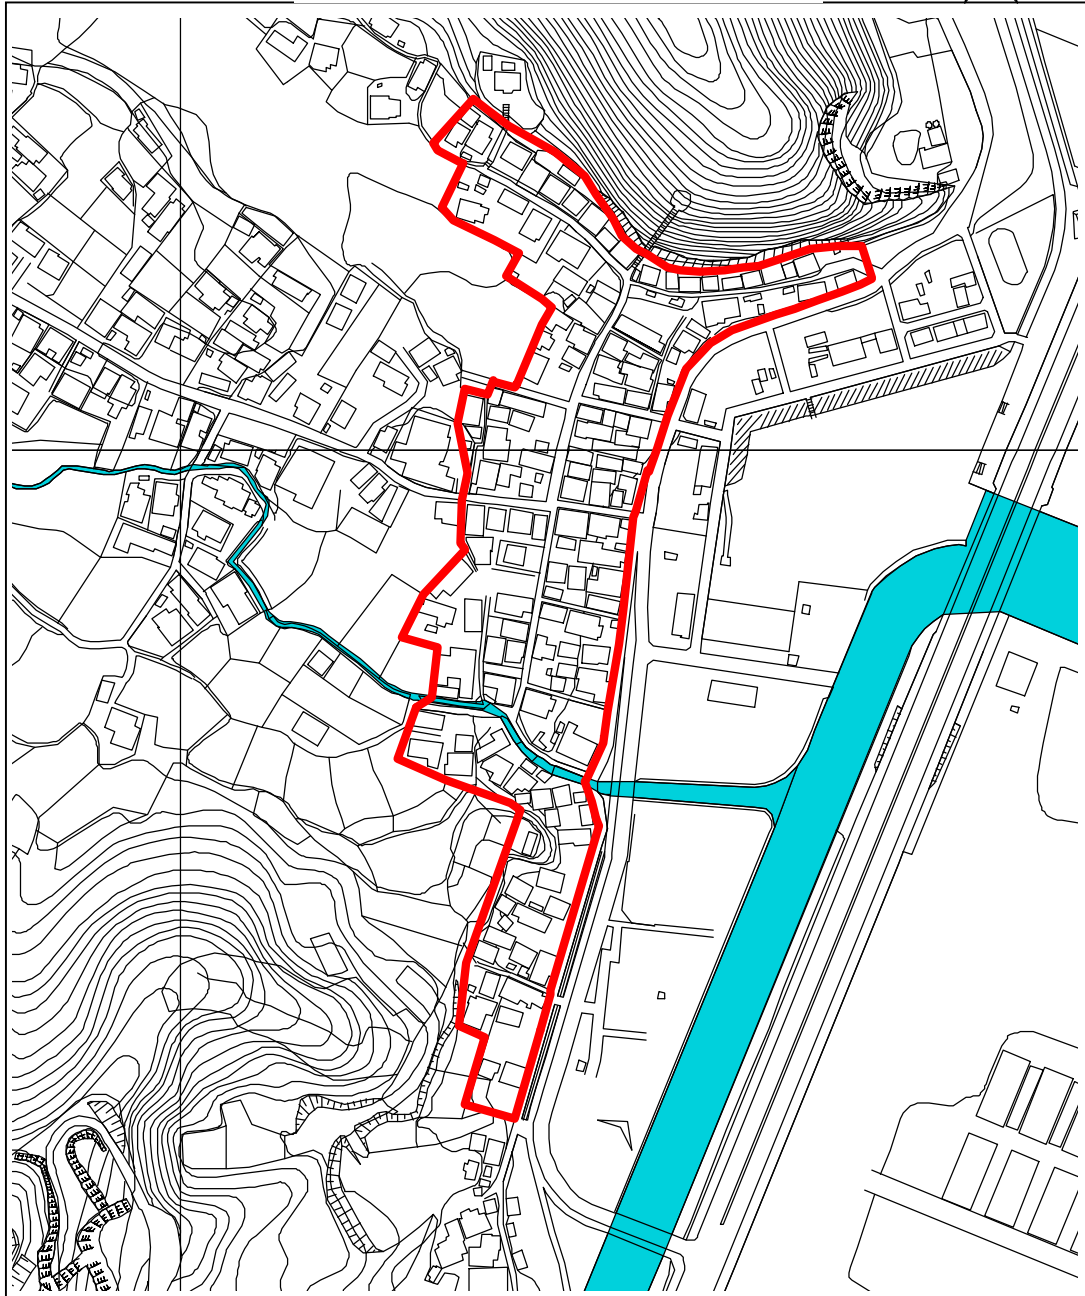

柄杓田漁港地区

(門司区大字柄杓田)

1:4000

今津漁港地区

(門司区大字今津)

1:2500

脇田漁港地区

(若松区大字安屋)

1:2500

脇ノ浦漁港地区

(若松区大字小竹)

1:2500

岩屋漁港地区

(若松区大字有毛)

1:2500