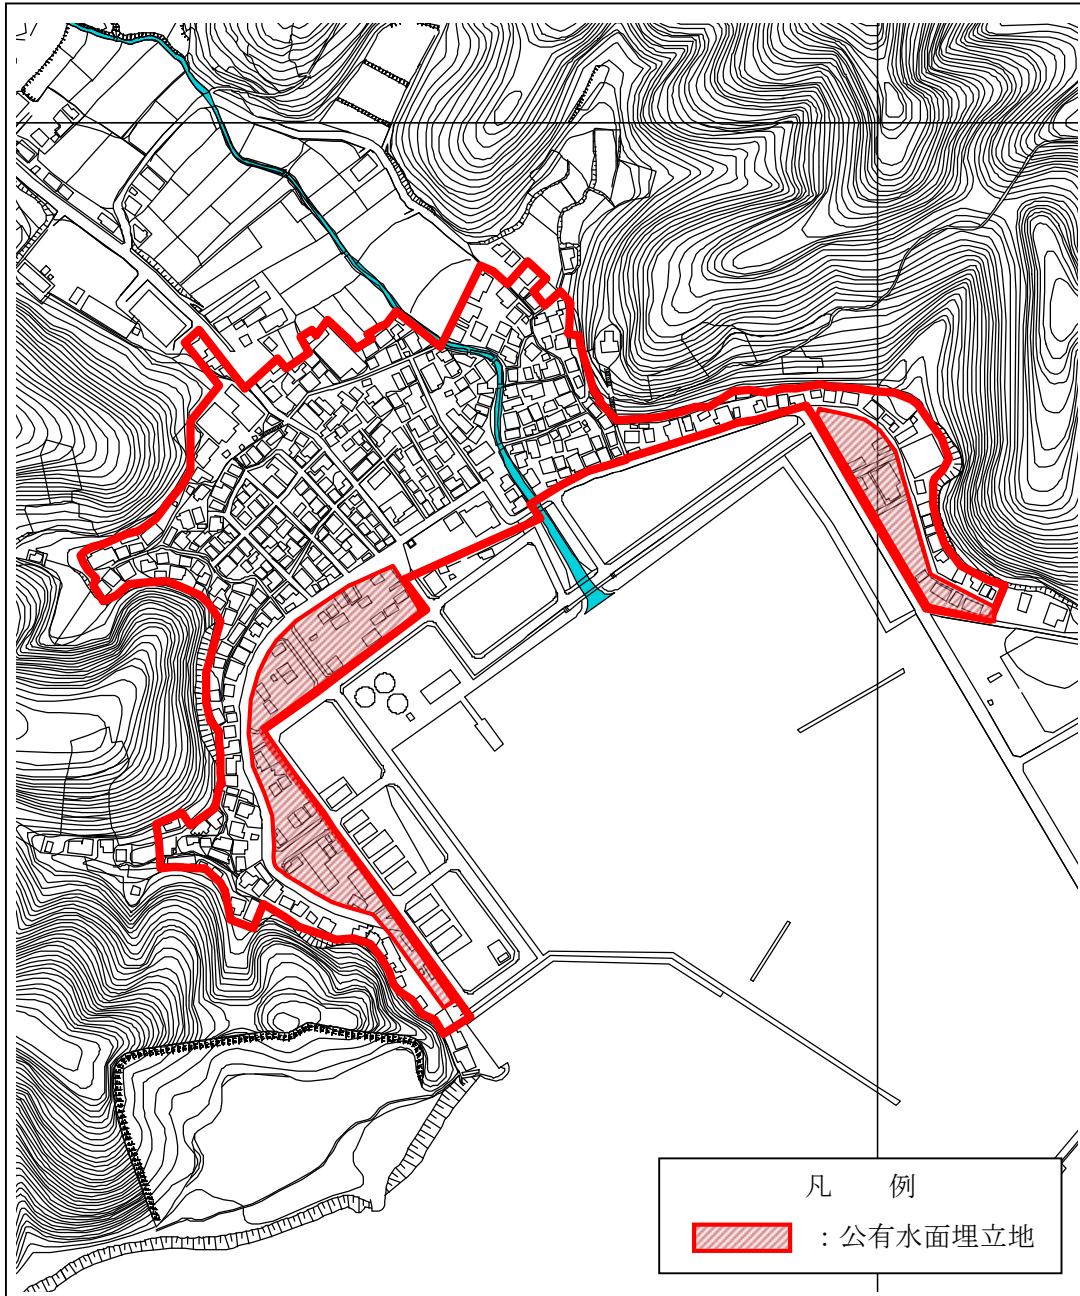

柄杓田漁港地区

(門司区大字柄杓田)

1:4000

今津漁港地区

(門司区大字今津)

1:2500

脇田漁港地区

(若松区大字安屋)

1:2500

脇ノ浦漁港地区

(若松区大字小竹)

1:2500

岩屋漁港地区

(若松区大字有毛)

1:2500