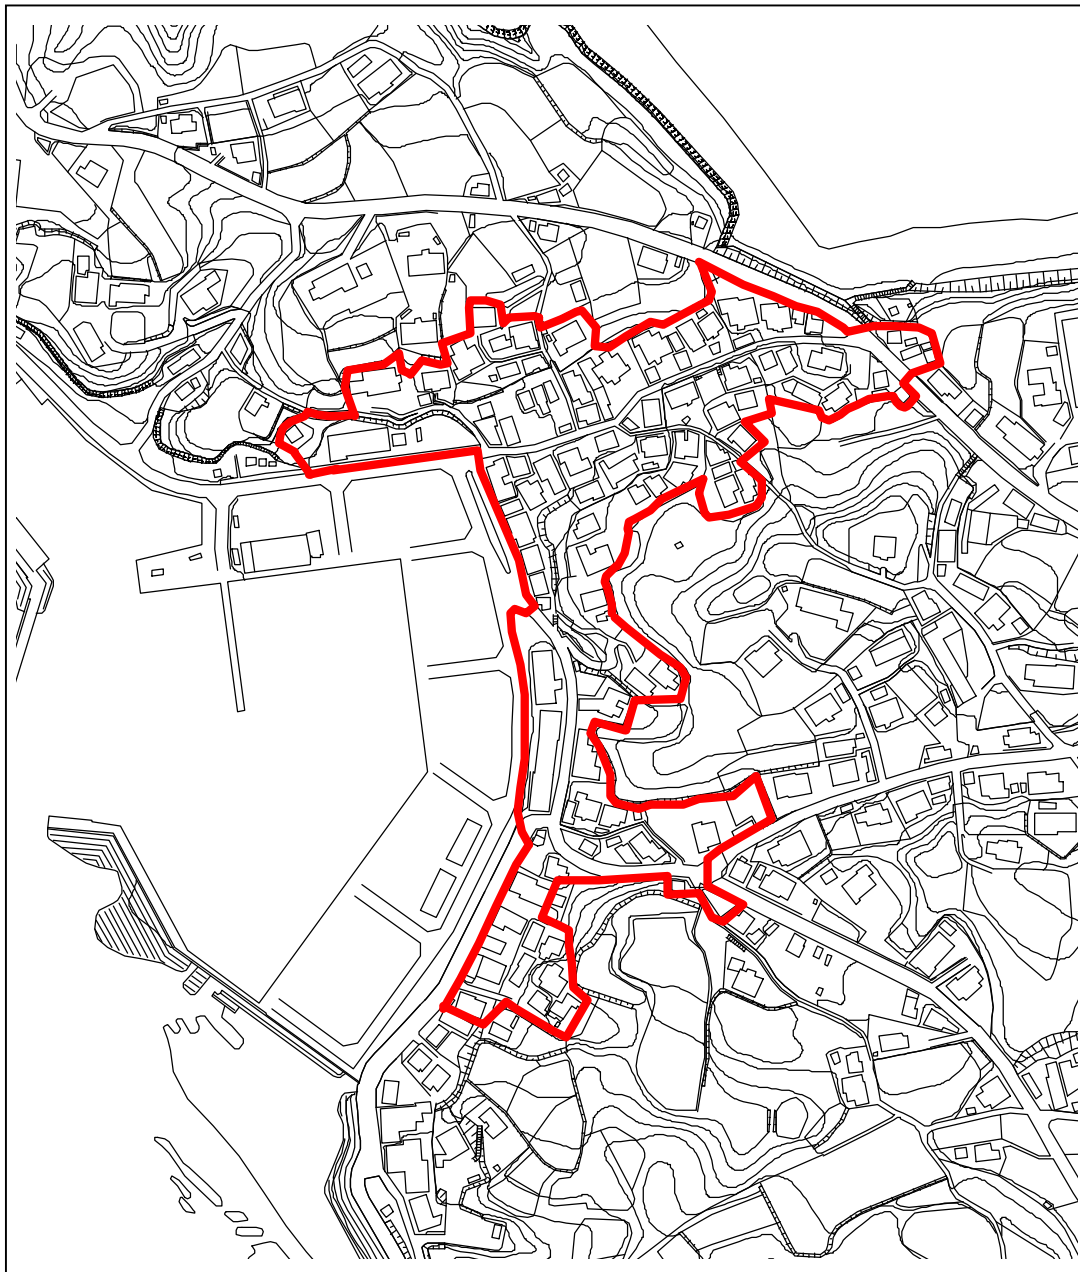

柄杓田漁港地区

(門司区大字柄杓田)

1:4000

今津漁港地区

(門司区大字今津)

1:2500

脇田漁港地区

(若松区大字安屋)

1:2500

脇ノ浦漁港地区

(若松区大字小竹)

1:2500

岩屋漁港地区

(若松区大字有毛)

1:2500