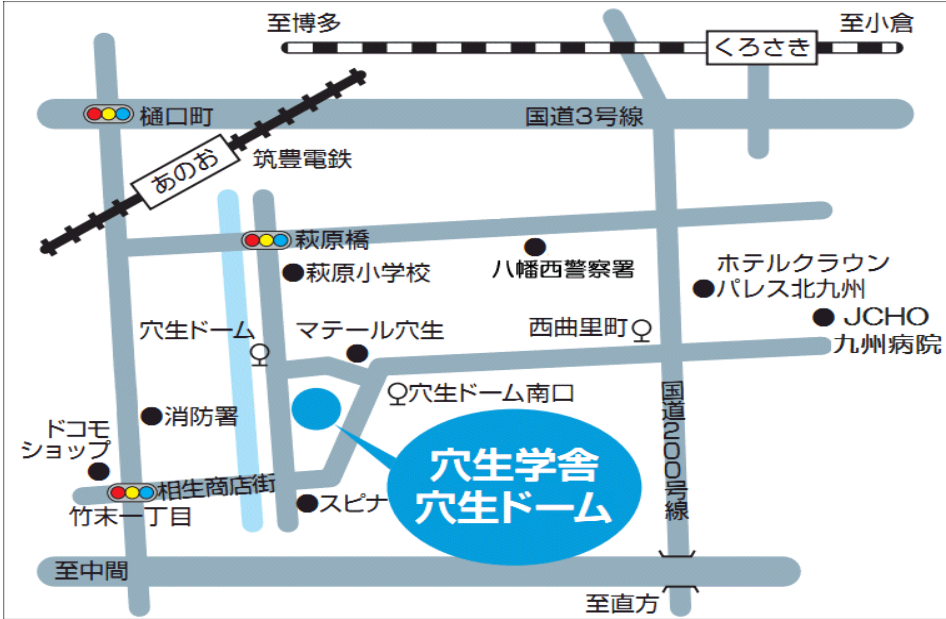

あそび コーナー

バルーンアート・紙ひこうき・お手玉・パラシュート・パズル
くるくる回る紙皿・ゆらゆらだるまさん・人形づくり など

スポーツ コーナー

ディスク de 遠投・わなげ・ストラックアウト

イベント コーナー

じゃんけん大会 11:30~
くつとぼし大会 13:45~

バザー コーナー

綿菓子・フランクフルト・炊き込みご飯・かき氷・ジュース
たこ焼き・カレーライス・フライドポテト・焼きそば
おもちゃつり・不用品バザーなど… 野菜・くだものもあるよ!

★スタンプラリー開催!!★

あそびコーナー・スポーツコーナーでスタンプをあつめて
プレゼントをゲットしよう! (カードがなくなり次第終了)

【会場案内】

北九州穴生ドーム
八幡西区鉄竜1-5-2

- ◎バスでお越しの方は…
西鉄黒崎バスセンターから西鉄バス82番(引野循環)で、「穴生ドーム前」バス停下車。
- ◎電車でお越しの方は…
筑豊電鉄「穴生」電停から、徒歩15分。

ご注意

★駐車場には数に限りがあります。電車、バスなど
できるだけ公共交通機関でお越し下さい。
★会場(ドーム)内は、革靴・ハイヒール・ミュールなど
では入場できません。運動靴等でお越し下さい。
(ベビーカー、車椅子はそのまま入場できます。)