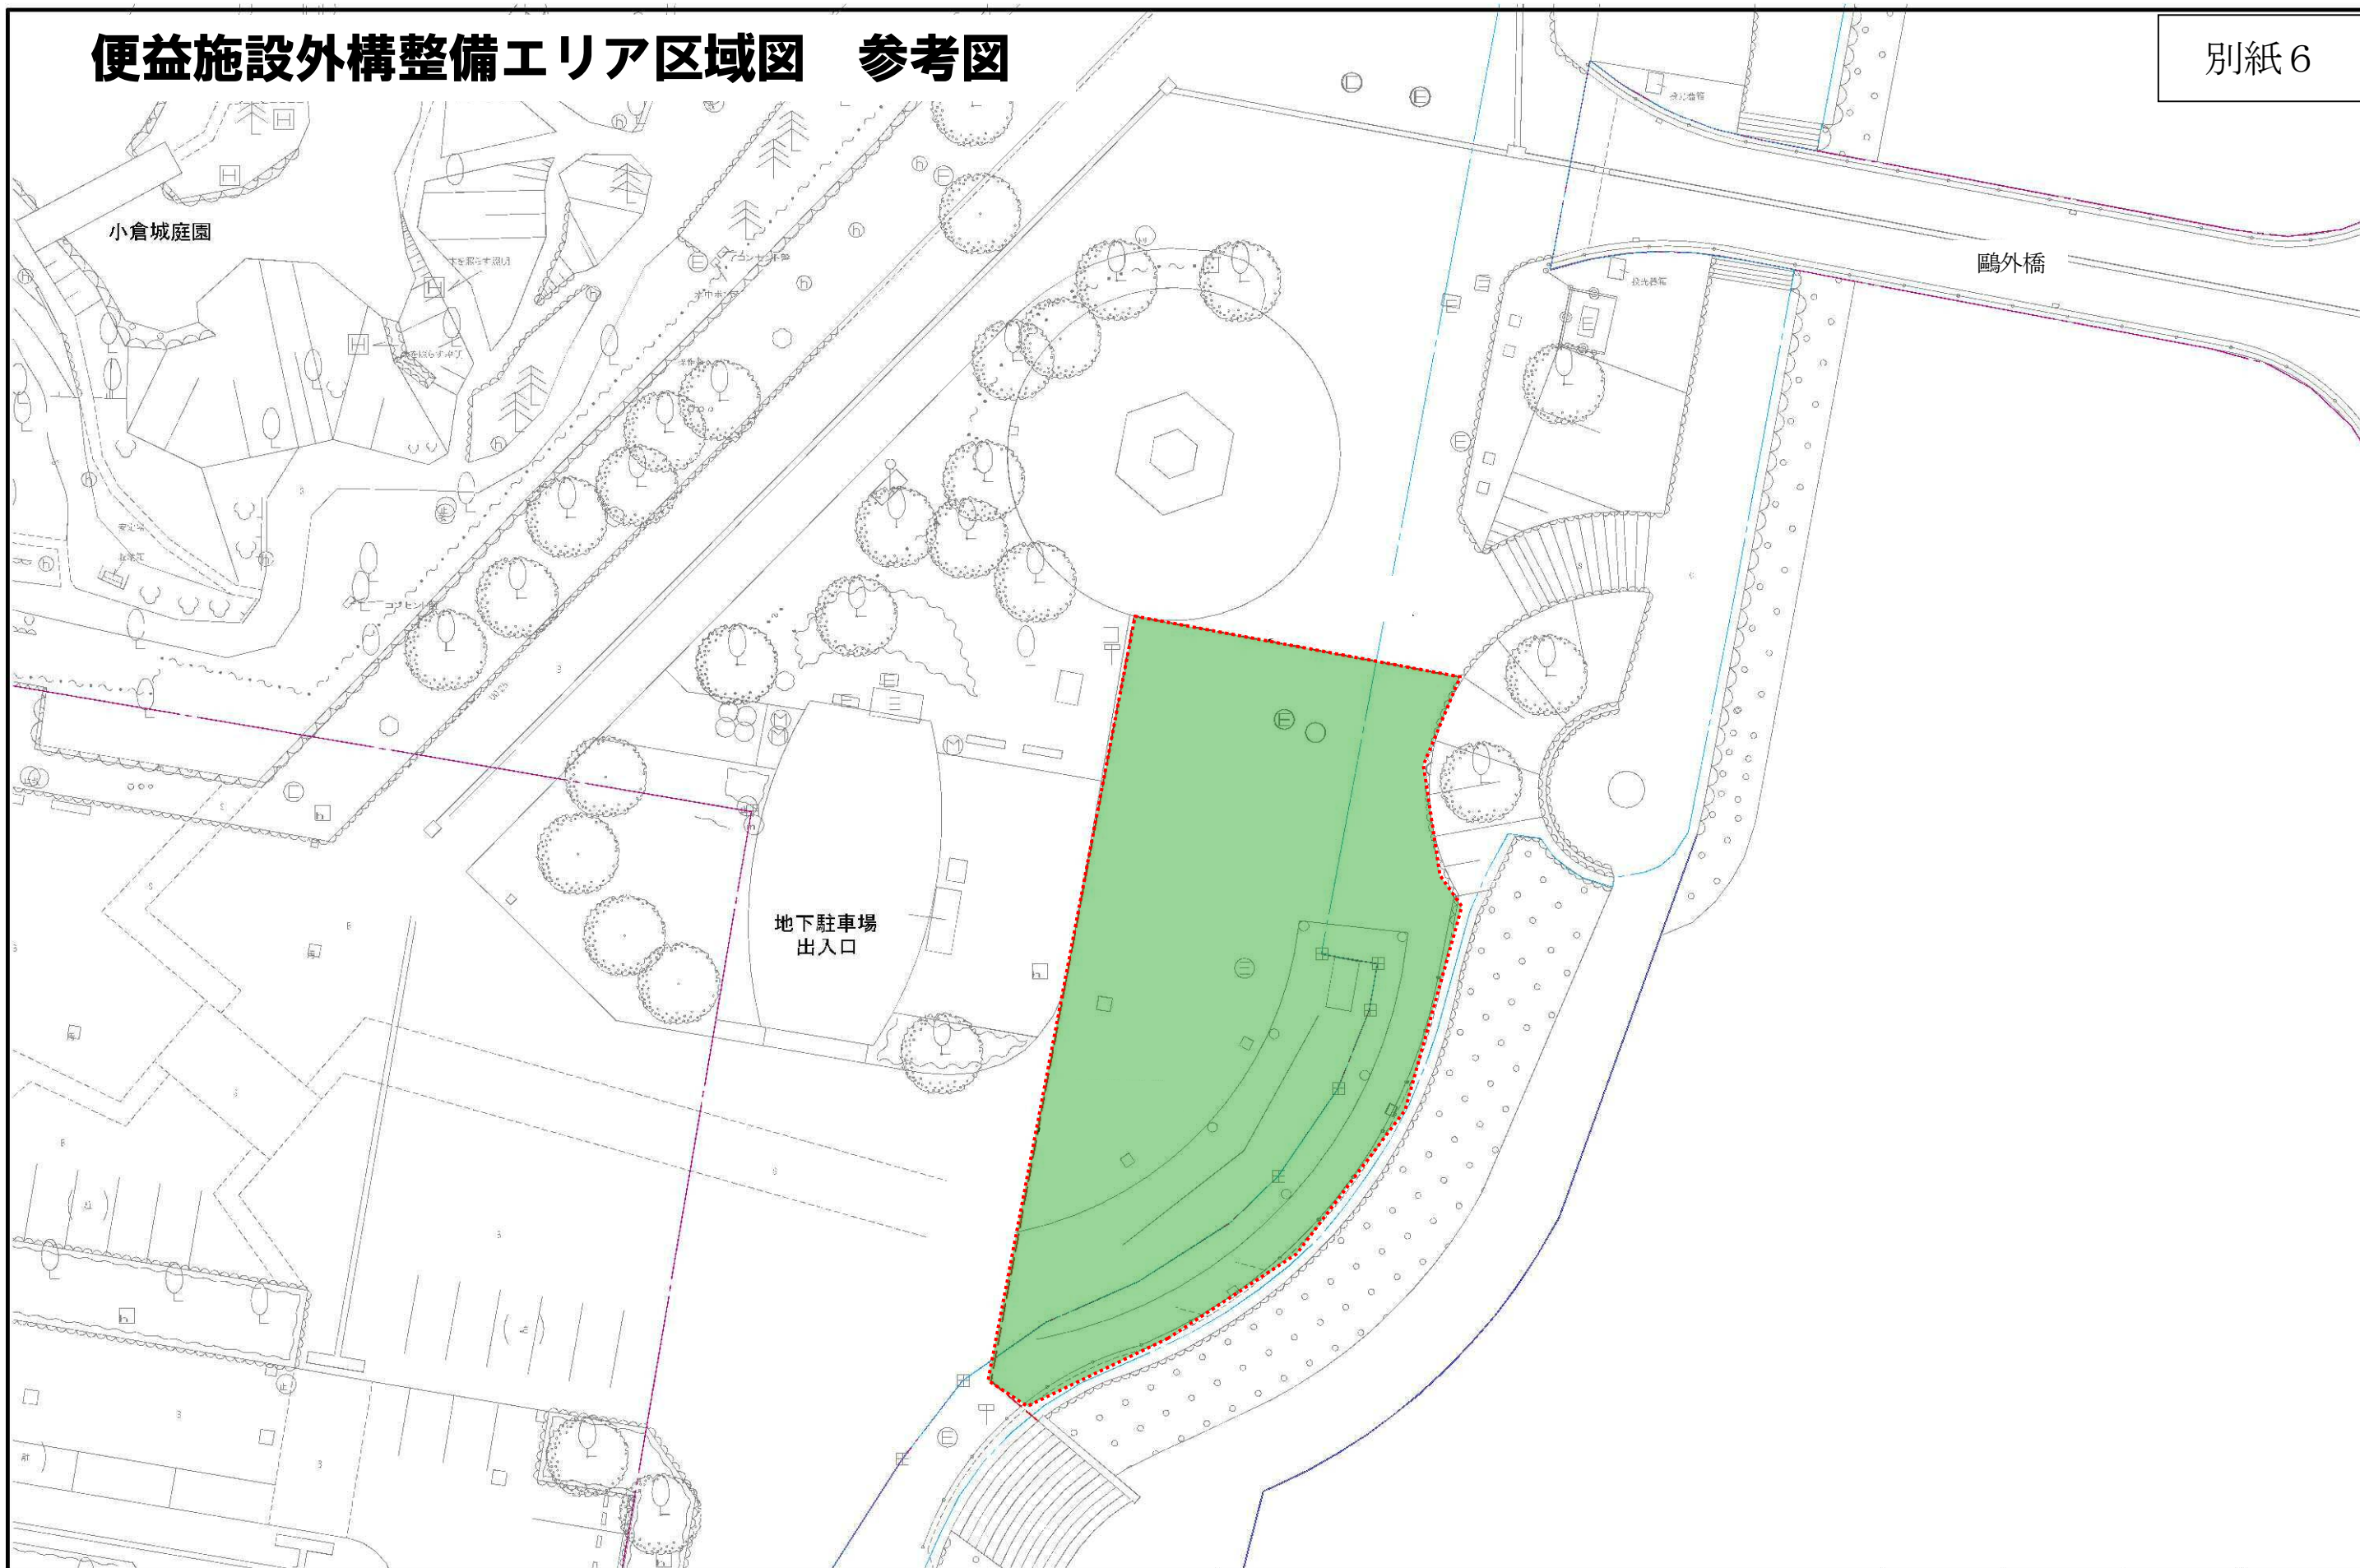

便益施設外構整備エリア区域図 参考図

SCALE	DATE	CHECK	NO.
1/300			/