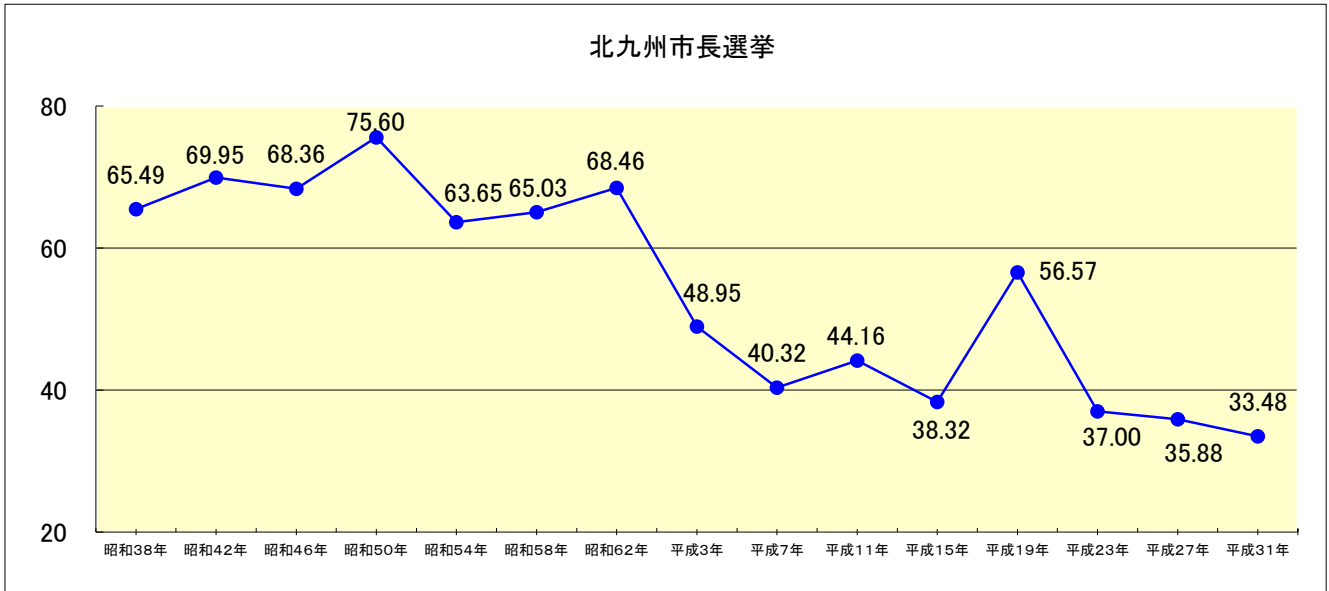

北九州市における各種選挙の投票率

北九州市における各種選挙の投票率

北九州市における各種選挙の投票率