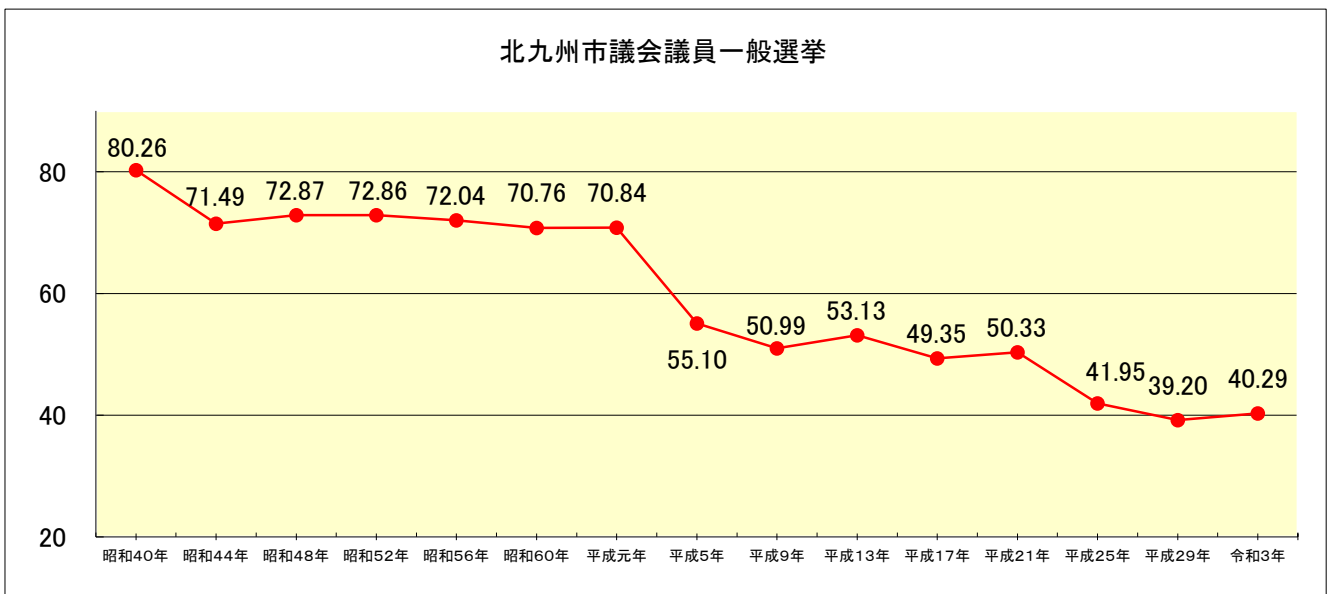

北九州市における各種選挙の投票率

北九州市における各種選挙の投票率

北九州市における各種選挙の投票率