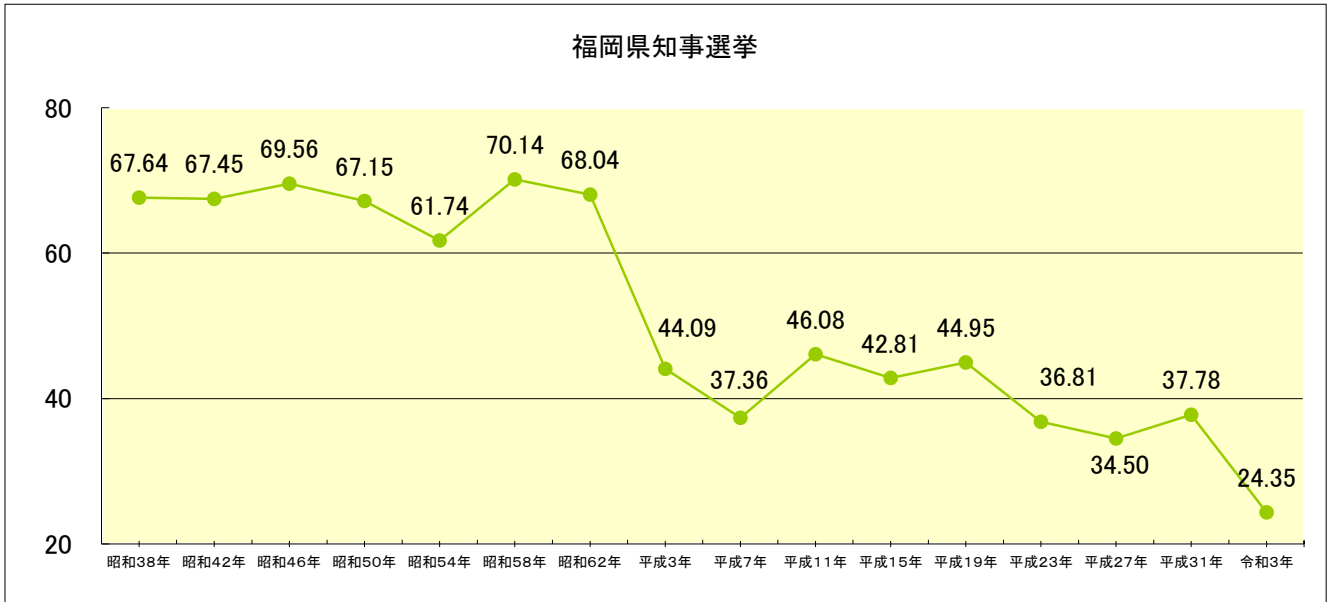

北九州市における各種選挙の投票率

北九州市における各種選挙の投票率

北九州市における各種選挙の投票率