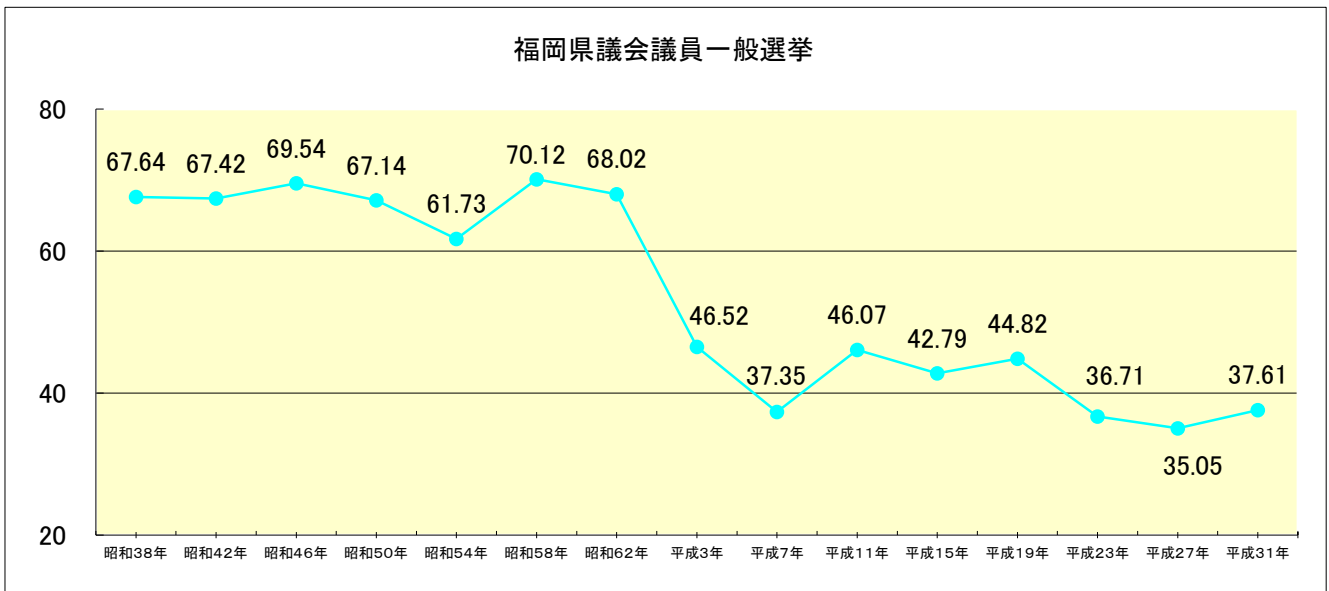

北九州市における各種選挙の投票率

北九州市における各種選挙の投票率

北九州市における各種選挙の投票率