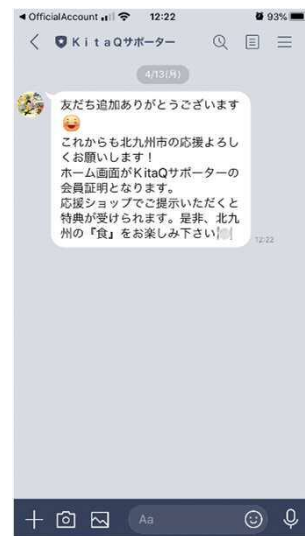

②LINEで友だちを追加