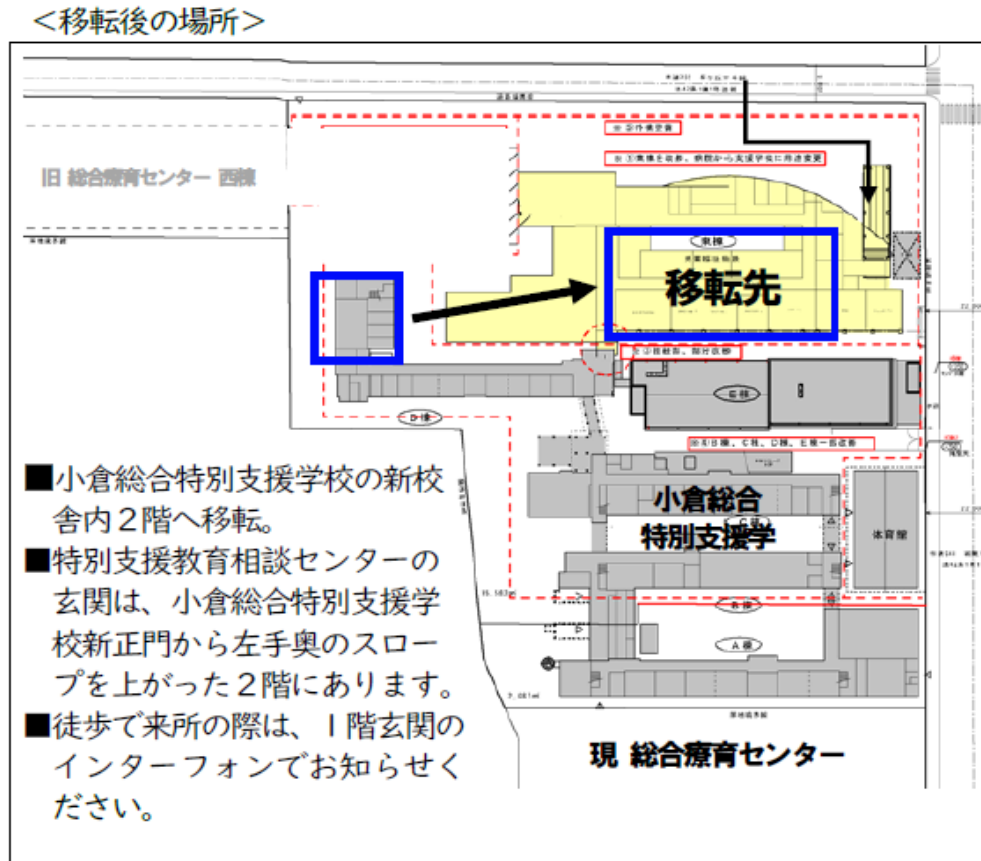

特別支援教育相談センター移転についてのお知らせ

特別支援教育相談センターが移転します。なお、駐車場は特別支援教育相談センター2階をご利用ください。

記

- 1 移転日：令和2年2月17日（月）
- 2 移転場所：下記地図参照（住所、電話番号に変更はありません。）

<<交通案内>>

- ・西鉄バス
南区役所前 下車（徒歩5分）
企救中学校前 下車（徒歩8分）
北方小学校前 下車（徒歩5分）
- ・モノレール
北方駅 下車（徒歩10分）
- ・JR
日豊本線「城野駅」下車（徒歩5分）
（タクシーで3分）
- ・自家用車
九州自動車道小倉東インターチェンジより
（10分）
都市高速道路「若園」出入口より （2分）