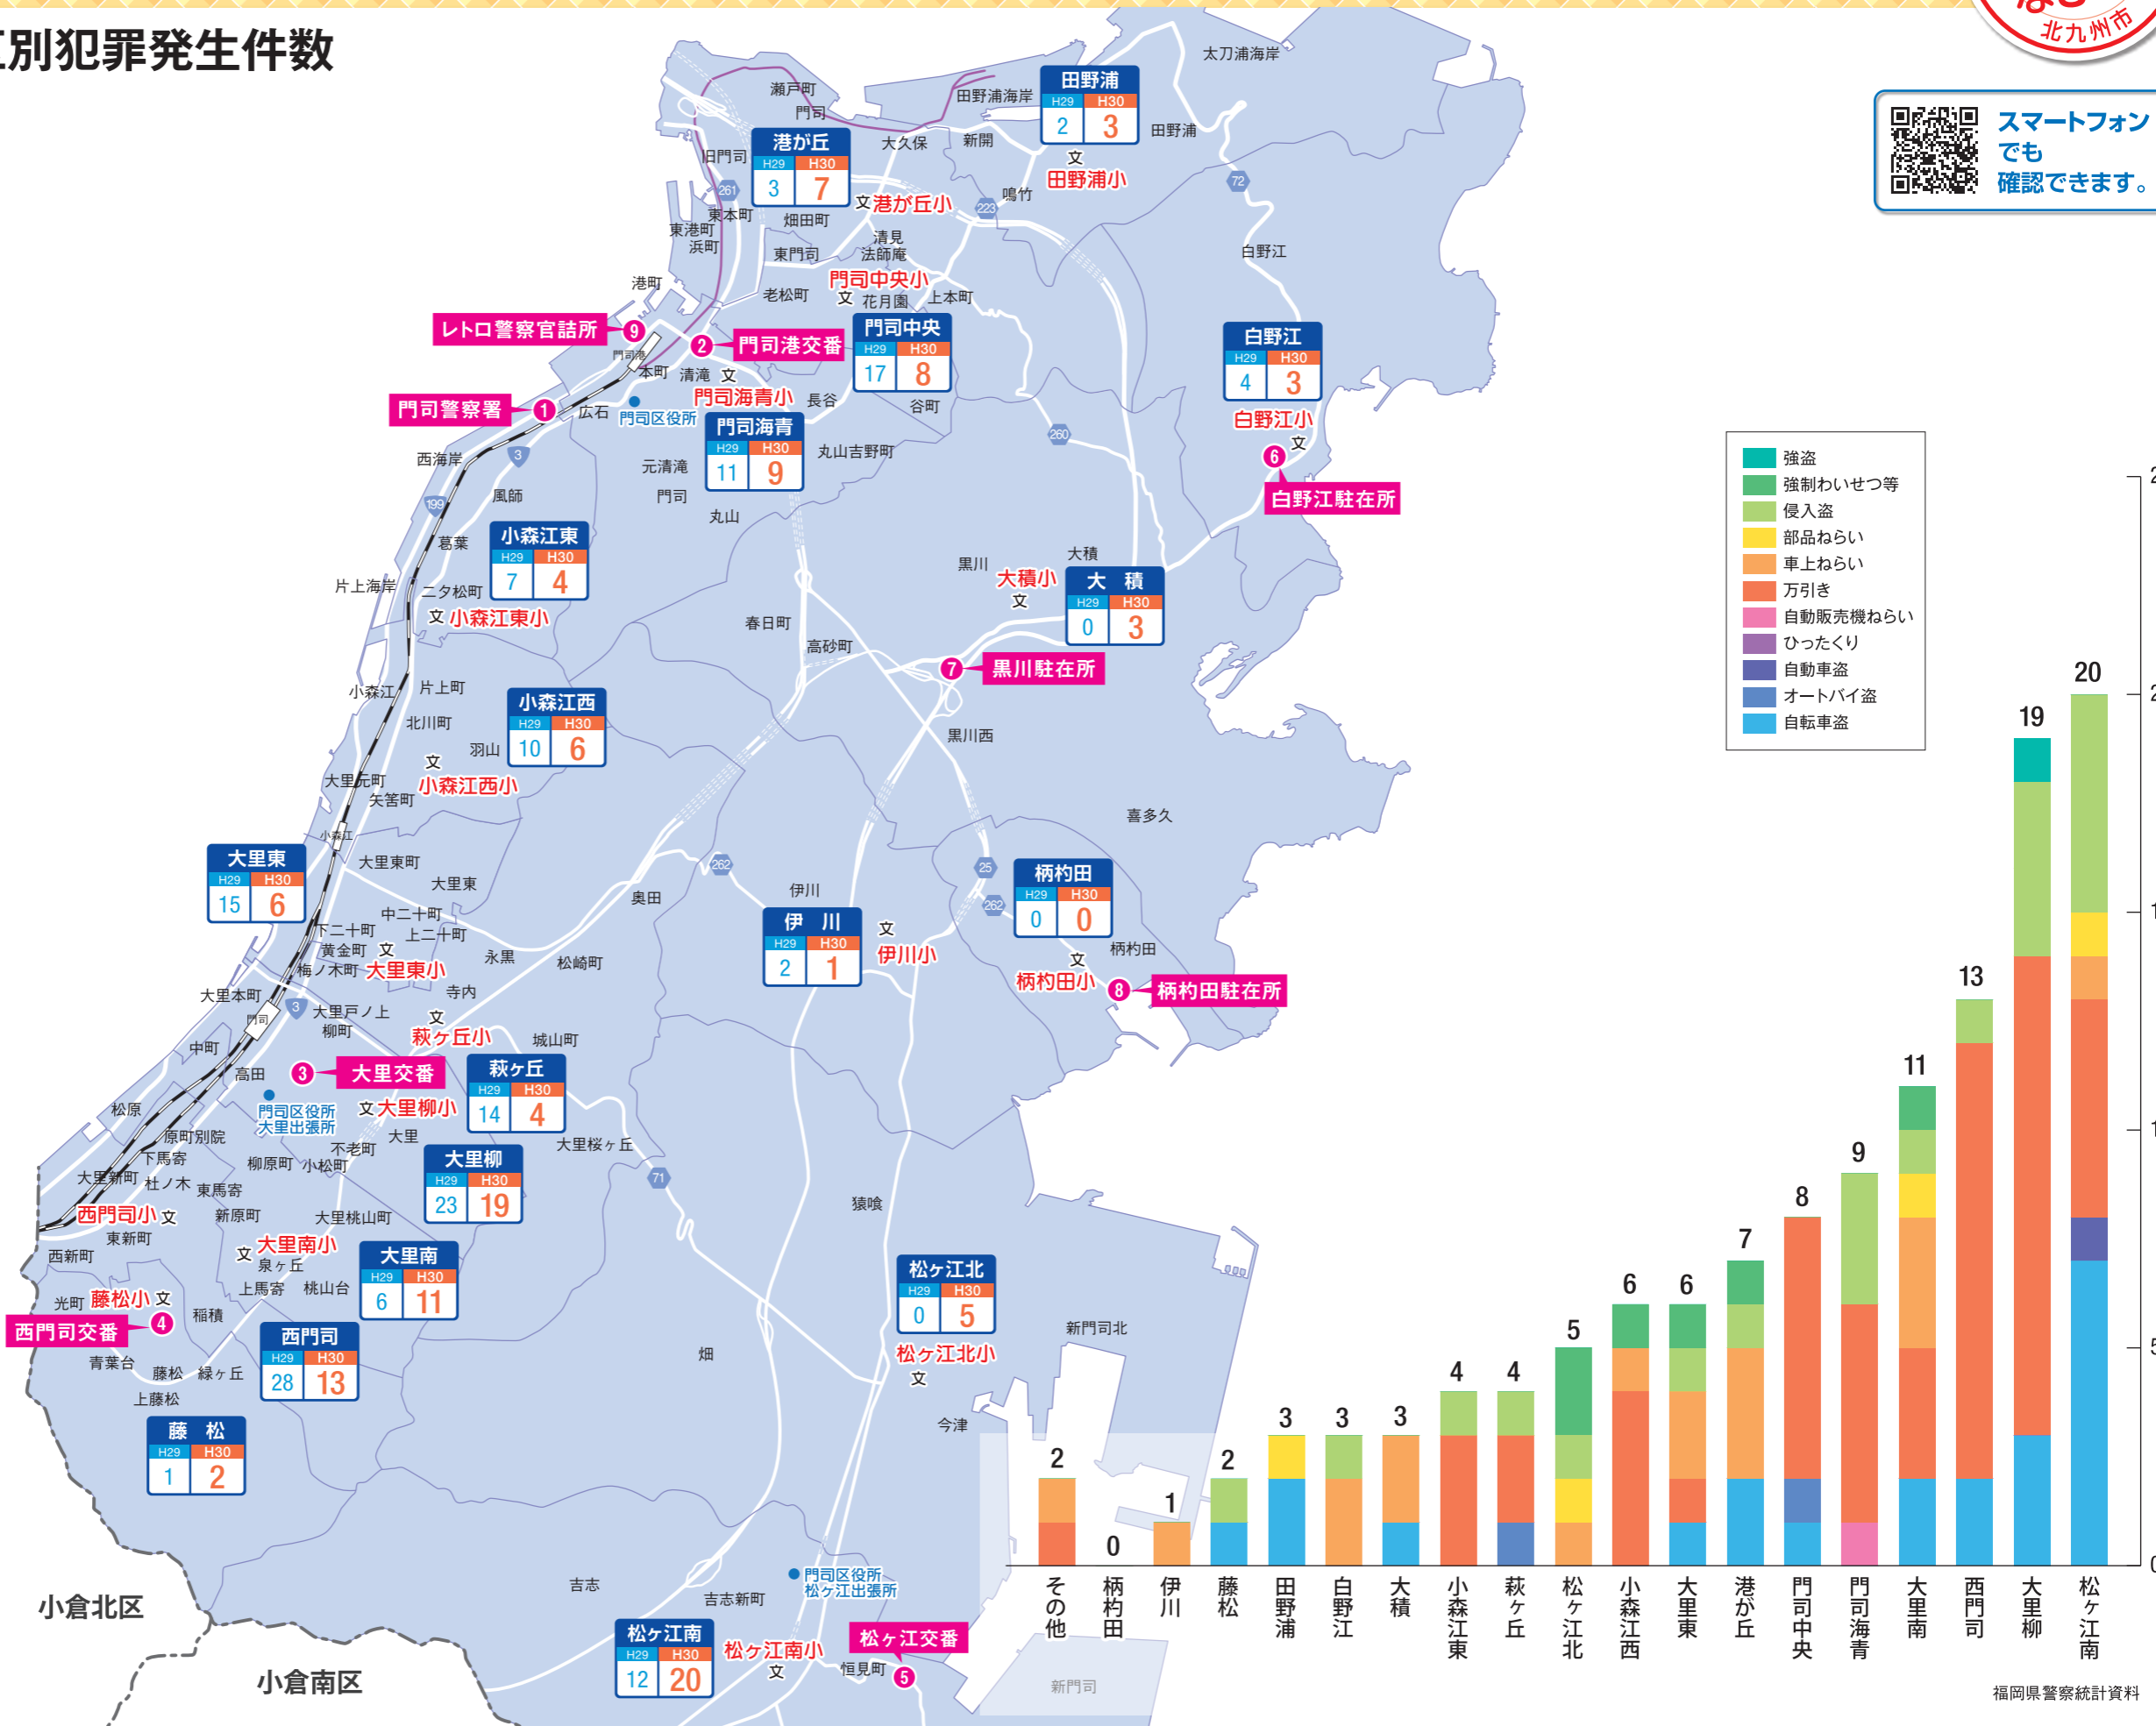

安全・安心まっぷ

問い合わせ

北九州市市民文化スポーツ局 安全・安心推進課 ☎582-2911

門司区役所コミュニティ支援課 ☎331-1882(直通)

平成30年 校区別犯罪発生件数

門司区	
H29	H30
157	126

各区の安全・安心まっぷは北九州市のホームページに掲載しております。

凡例	
201件以上	151~200件
101~150件	51~100件
26~50件	0~25件
校区名	
H29	H30
発生件数	発生件数

その他	
H29	H30
2	2

スマートフォンでも確認できます。

[門司警察署 交番・駐在所 一覧]

名称	電話番号	所在地
① 門司警察署	321-0110	西海岸2-3-13
② 門司港交番	321-1850	本町1-24
③ 大里交番	381-1272	柳町3-6-17
④ 西門司交番	371-0500	藤松1-1-1
⑤ 松ヶ江交番	481-0110	大字恒見1370
⑥ 白野江駐在所	341-1813	白野江2-13-3
⑦ 黒川駐在所	341-2429	黒川東1-3-6
⑧ 柄杓田駐在所	341-2653	柄杓田町1413-7
⑨ レトロ警察官詰所	—	西海岸1-4-51