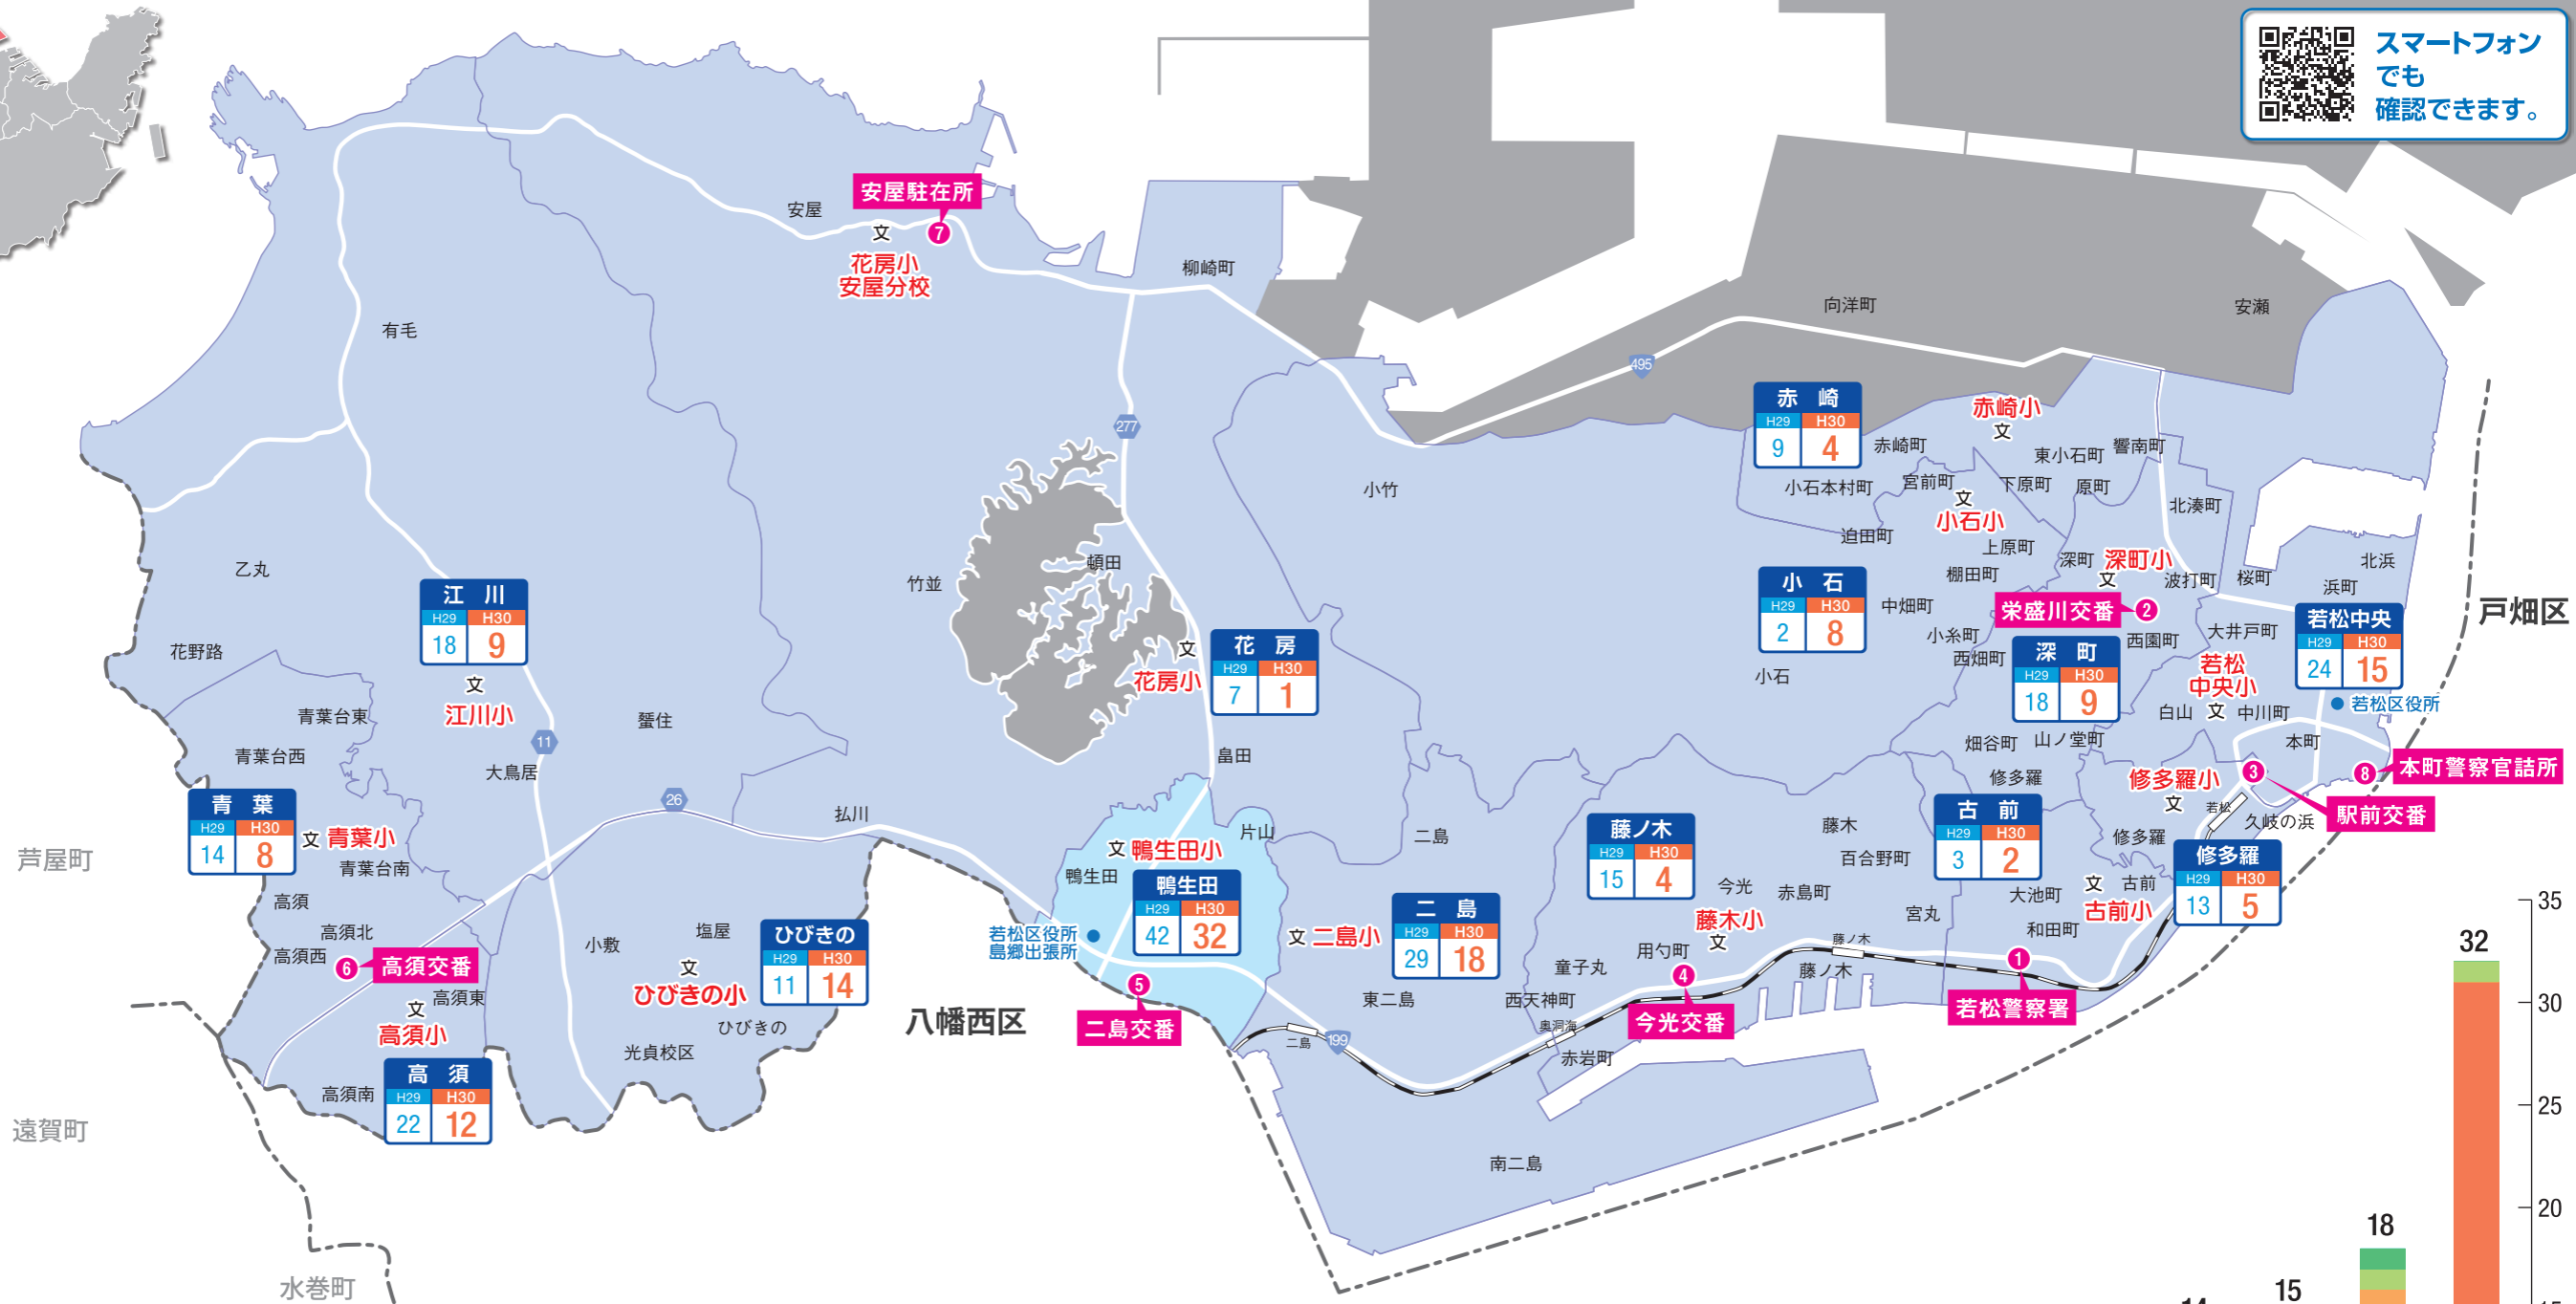

## 平成30年 校区別犯罪発生件数

スマートフォンでも確認できます。

若松区	
H29	H30
228	141

各区の安全・安心まっぷは北九州市のホームページに掲載しております。

凡例	
201件以上	151~200件
101~150件	51~100件
26~50件	0~25件
校区名	
H29	H30
発生件数	発生件数

その他	
H29	H30
1	0

### [若松警察署 交番・駐在所 一覧]

名称	電話番号	所在地
① 若松警察署	771-0110	くきのうみ中央1-1
② 栄盛川交番	771-4884	栄盛川町4-17
③ 駅前交番	771-2820	本町3-7-19
④ 今光交番	701-1428	今光1-6-7
⑤ 二島交番	791-1202	二島6-3-39
⑥ 高須交番	741-2955	高須北3-1-37
⑦ 安屋駐在所	741-2475	大字安屋1679-29
⑧ 本町警察官詰所	—	本町1-11-15