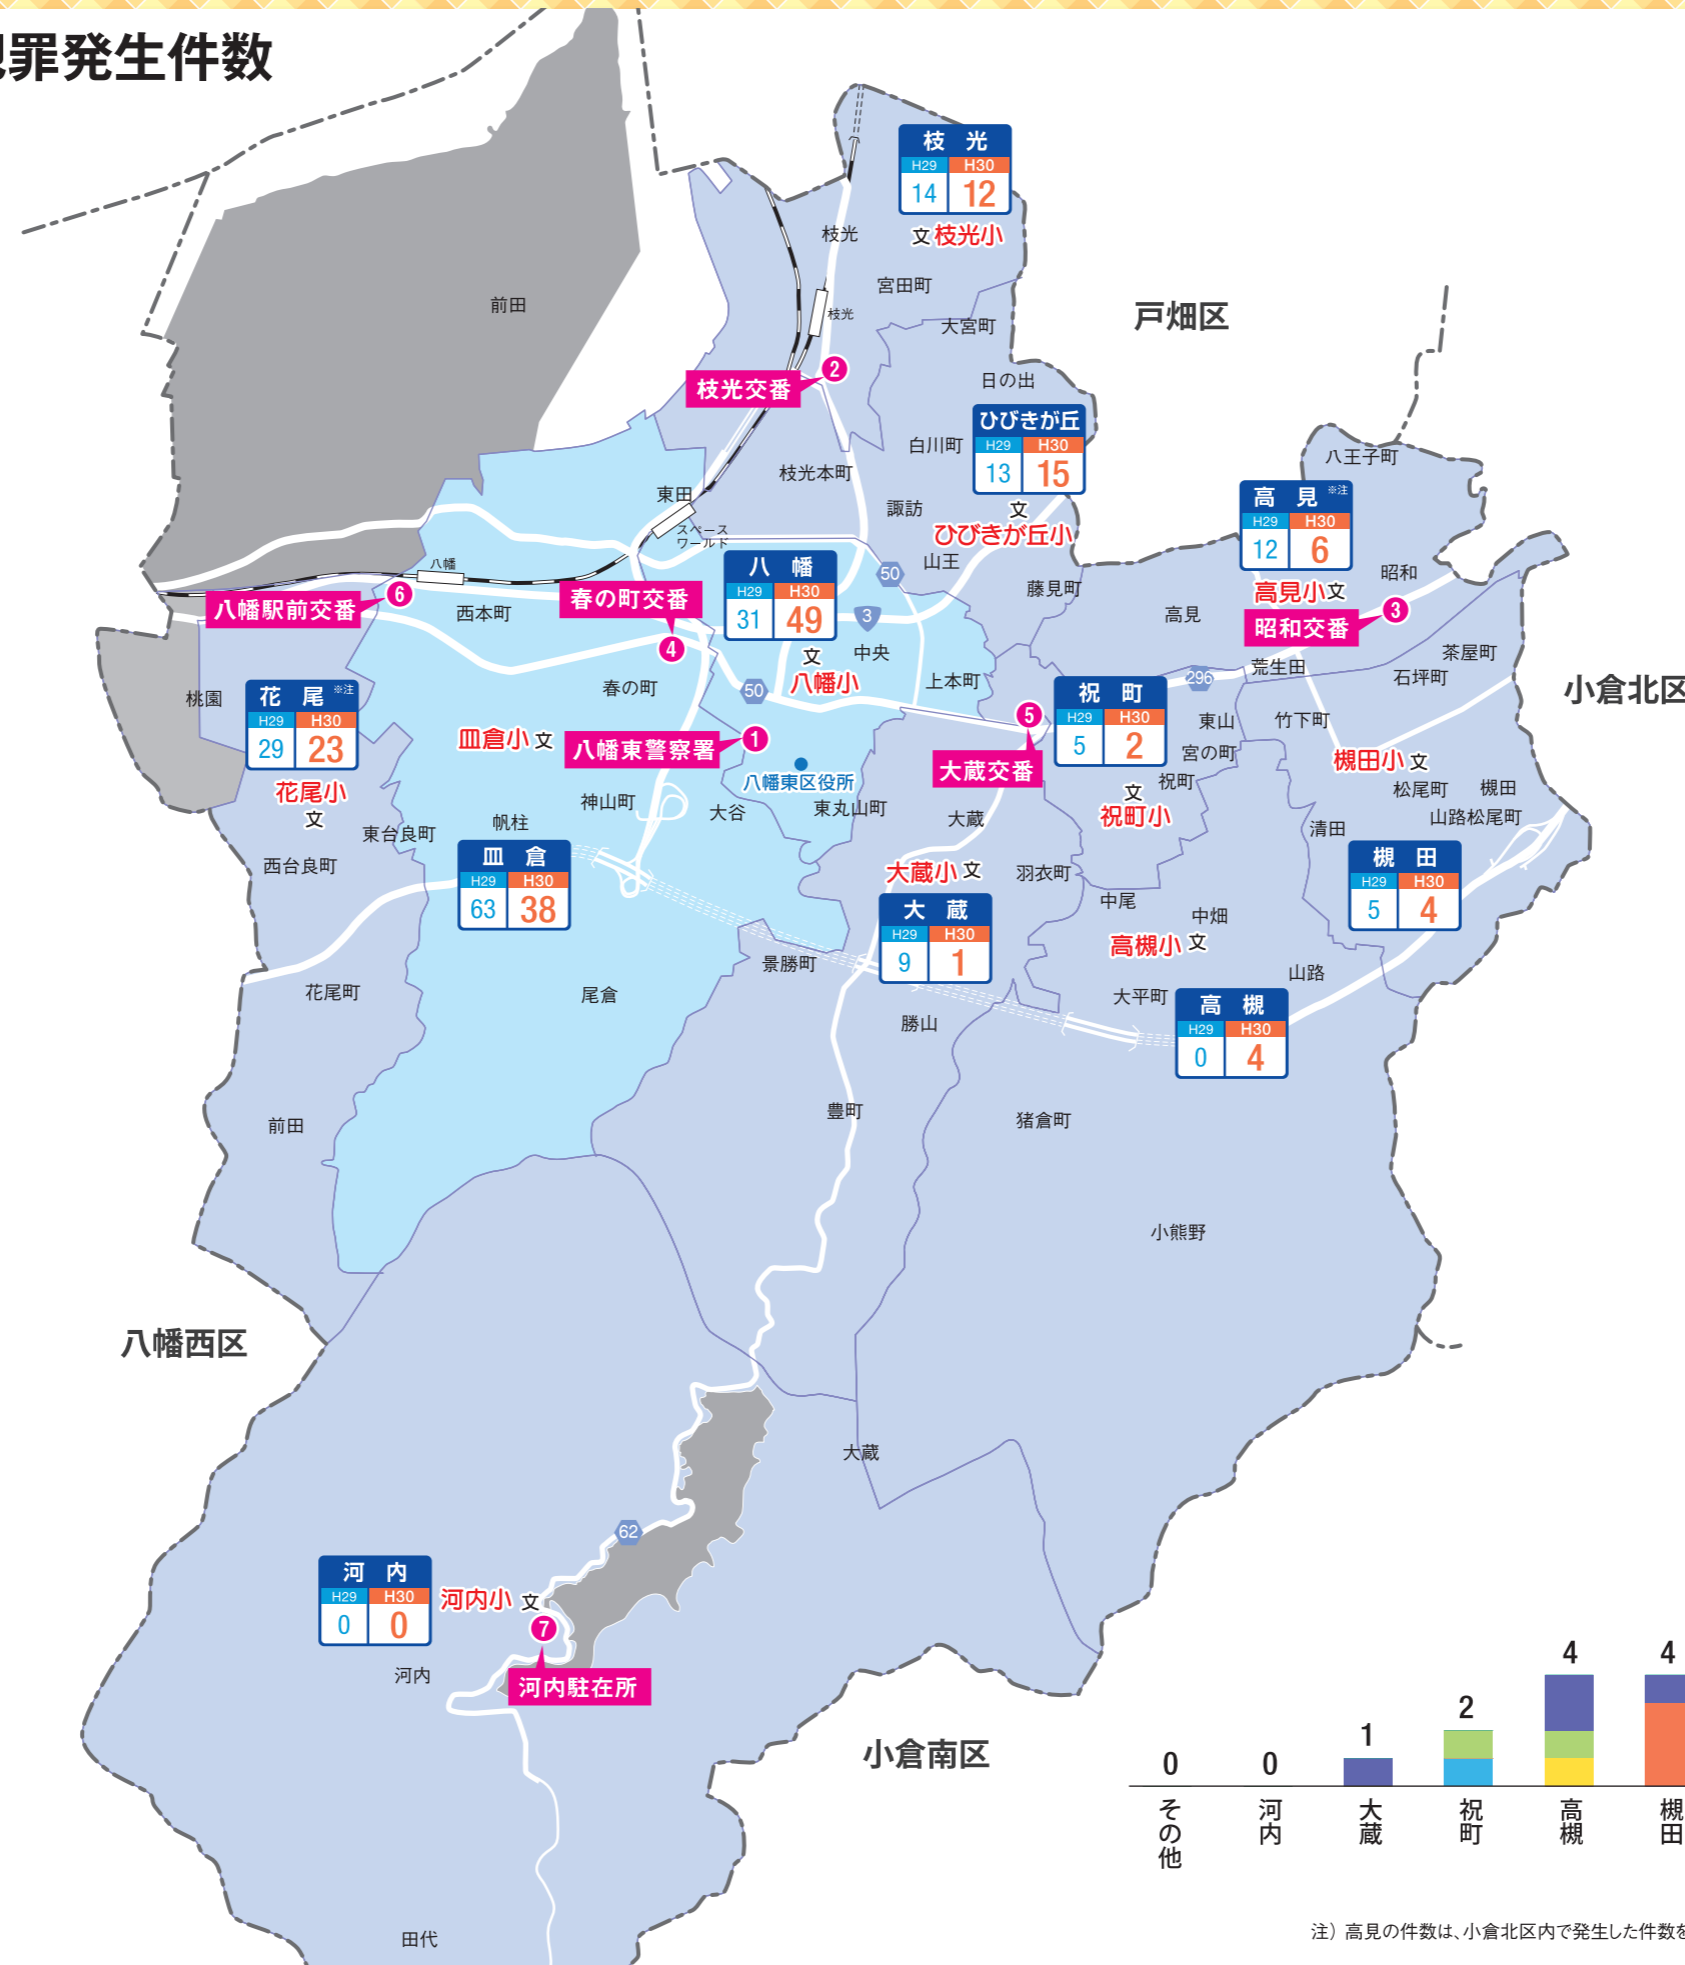

## 平成30年 校区別犯罪発生件数

QRコード  
スマートフォンでも確認できます。

### 八幡東区

H29	H30
182	154

各区の安全・安心まっぷは北九州市のホームページに掲載しております。

凡 例	
201件以上	201件以上
151~200件	151~200件
101~150件	101~150件
51~100件	51~100件
26~50件	26~50件
0~25件	0~25件

校区名	
H29	H30
発生件数	発生件数

その他	
H29	H30
1	0

### [八幡東警察署 交番・駐在所 一覧]

名称	電話番号	所在地
① 八幡東警察署	662-0110	大谷1-1-1
② 枝光交番	661-0073	枝光1-1-10
③ 昭和交番	651-3675	昭和1-6-9
④ 春の町交番	662-6057	春の町1-1-1
⑤ 大蔵交番	652-2738	大蔵1-15-5
⑥ 八幡駅前交番	662-3639	西本町3-5-20
⑦ 河内駐在所	652-0969	河内1-7-5

注) 高見の件数は、小倉北区内で発生した件数を含む。※花尾の件数は、八幡西区内で発生した件数を含む。福岡県警察統計資料