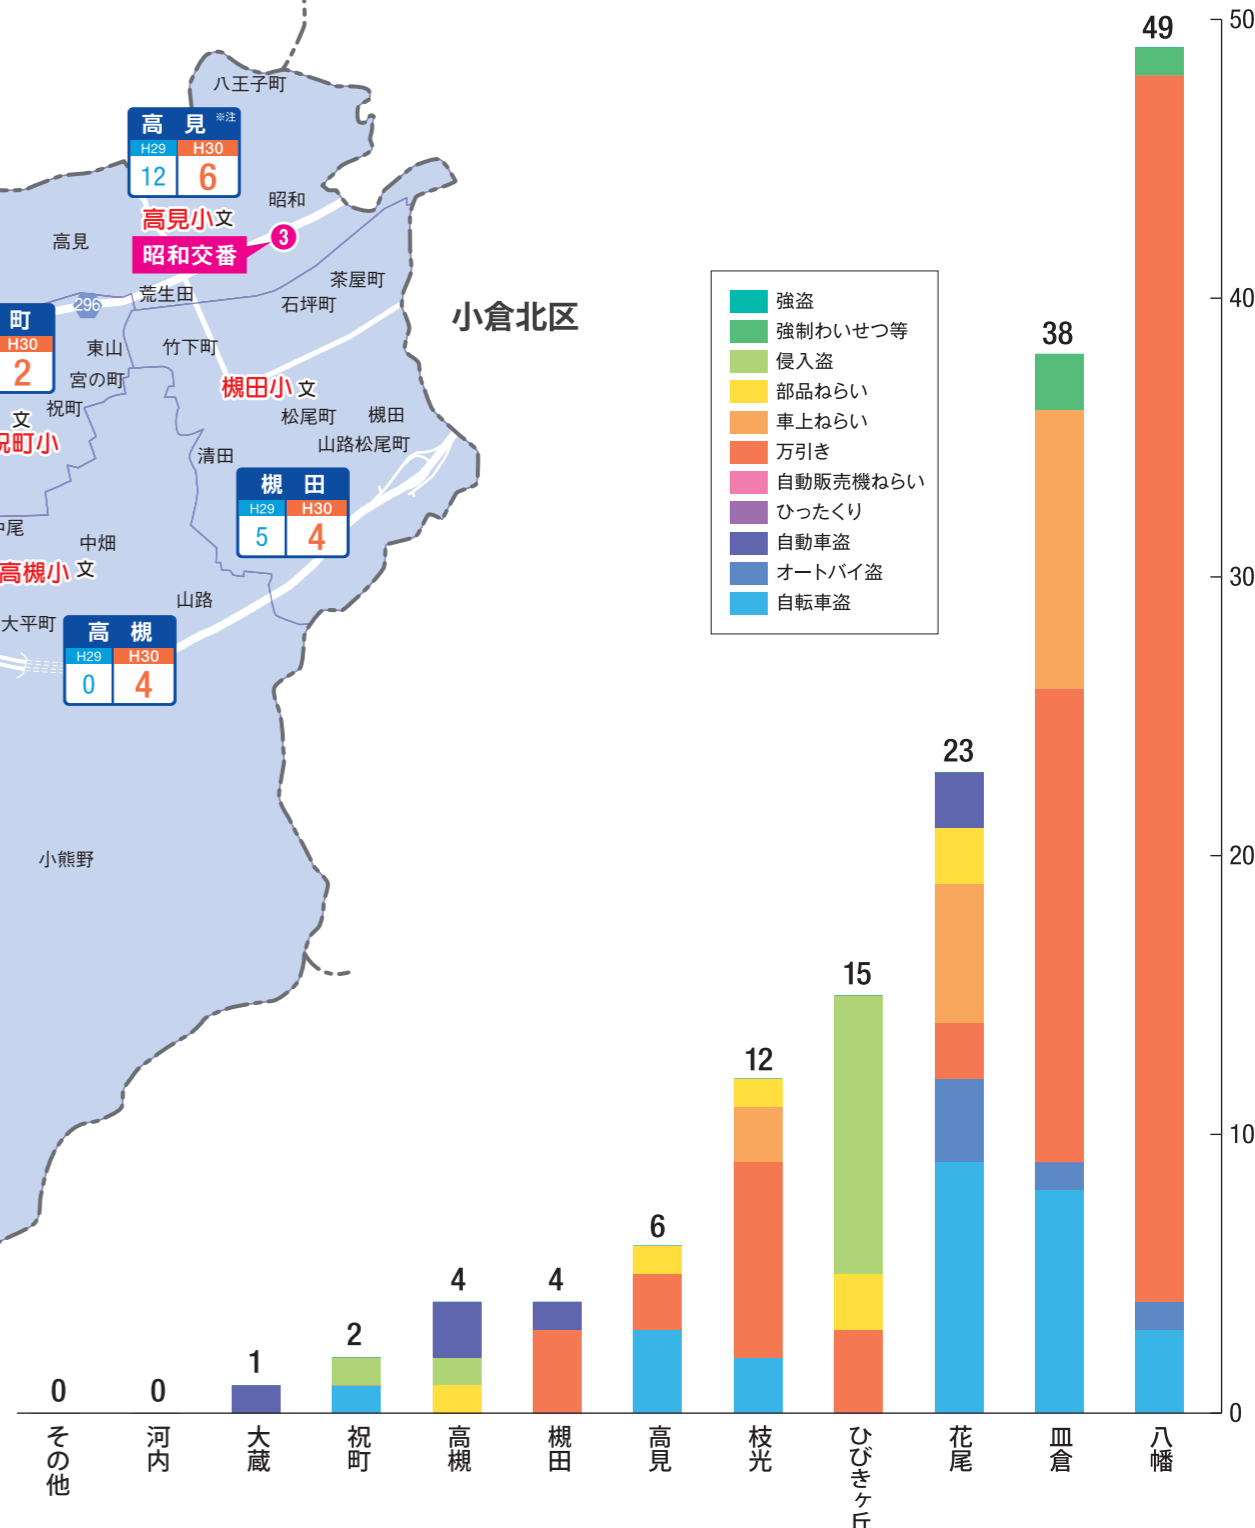

## 平成30年 校区別犯罪発生件数

QRコード  
スマートフォンでも確認できます。

### 八幡東区

H29	H30
182	154

各区の安全・安心まっぷは北九州市のホームページに掲載しております。

凡 例	
201件以上	201件以上
151~200件	151~200件
101~150件	101~150件
51~100件	51~100件
26~50件	26~50件
0~25件	0~25件

校区名	
H29	H30
発生件数	発生件数

その他	
H29	H30
1	0

### [八幡東警察署 交番・駐在所 一覧]

名称	電話番号	所在地
① 八幡東警察署	662-0110	大谷1-1-1
② 枝光交番	661-0073	枝光1-1-10
③ 昭和交番	651-3675	昭和1-6-9
④ 春の町交番	662-6057	春の町1-1-1
⑤ 大蔵交番	652-2738	大蔵1-15-5
⑥ 八幡駅前交番	662-3639	西本町3-5-20
⑦ 河内駐在所	652-0969	河内1-7-5

注) 高見の件数は、小倉北区内で発生した件数を含む。※花尾の件数は、八幡西区内で発生した件数を含む。福岡県警察統計資料