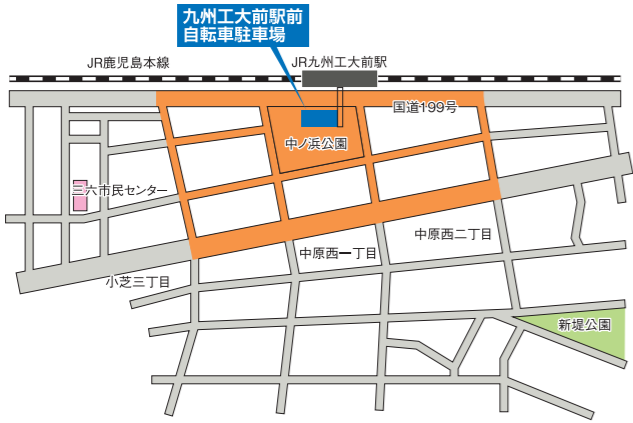

戸畑区 TOBATA-KU 放置禁止区域

有料自転車駐車場&自転車放置禁止区域MAP  
**JR九州工大前駅周辺** (平成5年4月1日指定)  
 九州工大前駅前自転車駐車場 TEL.881-8844

自転車保管所MAP  
**三六自転車保管所** TEL.861-2449  
 〒804-0091 戸畑区三六町13番

戸畑区放置禁止区域外

有料自転車駐車場&自転車放置禁止区域MAP  
**JR戸畑駅周辺** (平成14年10月1日指定)  
 戸畑駅前自転車駐車場 TEL.861-1121