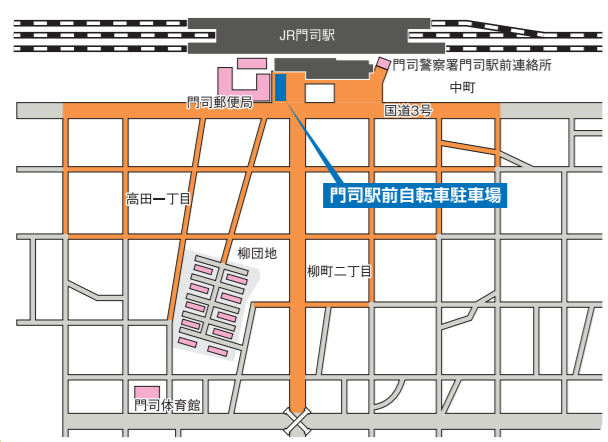

有料自転車場・自転車放置禁止区域・自転車保管所

(令和2年4月1日現在)

放置禁止区域

STOP THE
「放置自転車」!!
なくそう放置自転車 つくろう美しい町

門司区 MOJI-KU

有料自転車駐車場&自転車放置禁止区域MAP
JR門司港駅周辺 (平成4年6月1日指定)
門司港駅前自転車駐車場 TEL.331-0044

自転車保管所MAP
西海岸自転車保管所 TEL.332-6444
〒801-0841 門司区西海岸一丁目3番

門司区放置禁止区域外

有料自転車駐車場&自転車放置禁止区域MAP
JR門司駅周辺 (平成元年10月1日指定)
門司駅前自転車駐車場 TEL.371-7544

小倉北区・小倉南区 KOKURA KITA-KU・KOKURA MINAMI-KU

有料自転車駐車場&自転車放置禁止区域MAP
JR小倉駅周辺 (平成10年4月1日指定)
小倉駅北口自転車駐車場 TEL.531-2310・小倉駅南口自転車駐車場 TEL.531-2311

自転車保管所MAP
青葉自転車保管所 TEL.571-1082
〒803-0822 小倉北区青葉二丁目1番

小倉北区放置禁止区域外

有料自転車駐車場&自転車放置禁止区域MAP
JR南小倉駅周辺 (平成8年5月1日指定)
南小倉駅前自転車駐車場 北棟 TEL.591-6024・南棟 TEL.591-6026

自転車保管所MAP
下城野自転車保管所 TEL.951-6019
〒802-0804 小倉南区下城野一丁目1番