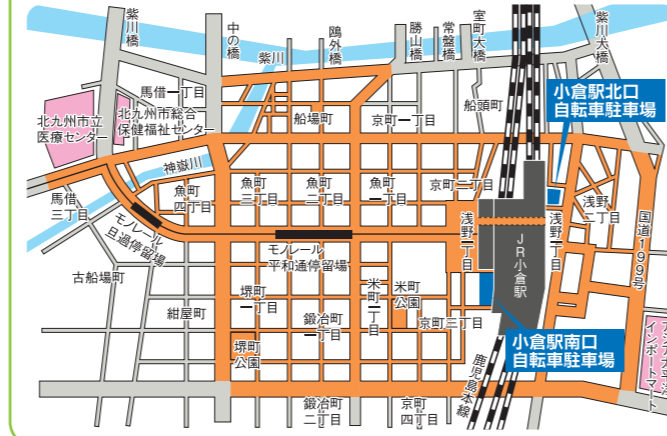

有料自転車場・自転車放置禁止区域・自転車保管所

(令和2年4月1日現在)

放置禁止区域

STOP THE
「放置自転車」!!
なくそう放置自転車 つくろう美しい町

門司区 MOJI-KU

有料自転車駐車場&自転車放置禁止区域MAP
JR門司港駅周辺 (平成4年6月1日指定)
門司港駅前自転車駐車場 TEL.331-0044

自転車保管所MAP
西海岸自転車保管所 TEL.332-6444
〒801-0841 門司区西海岸一丁目3番

門司区放置禁止区域外

有料自転車駐車場&自転車放置禁止区域MAP
JR門司駅周辺 (平成元年10月1日指定)
門司駅前自転車駐車場 TEL.371-7544

小倉北区・小倉南区 KOKURA KITA-KU・KOKURA MINAMI-KU

有料自転車駐車場&自転車放置禁止区域MAP
JR小倉駅周辺 (平成10年4月1日指定)
小倉駅北口自転車駐車場 TEL.531-2310・小倉駅南口自転車駐車場 TEL.531-2311