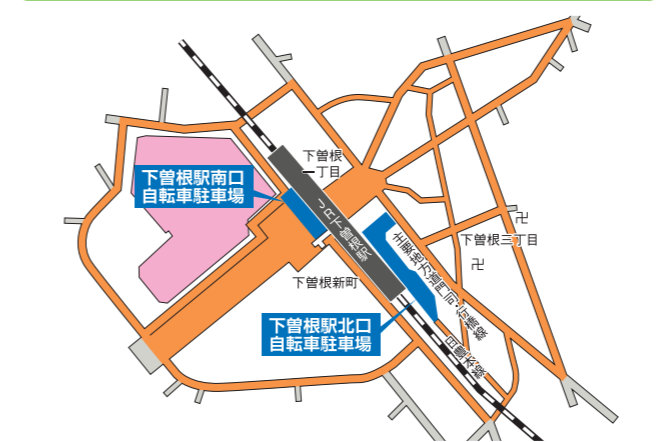

小倉南区放置禁止区域外

有料自転車駐車場&自転車放置禁止区域MAP
徳力嵐山口停留場周辺 (平成3年8月1日指定)
徳力嵐山口自転車駐車場 TEL.963-4211

自転車保管所MAP
八重洲自転車保管所 TEL.963-4212
〒802-0831 小倉南区八重洲町16番

有料自転車駐車場&自転車放置禁止区域MAP
JR西小倉駅周辺 (平成16年4月1日指定)
西小倉駅前自転車駐車場 TEL.582-6234

有料自転車駐車場&自転車放置禁止区域MAP
JR下曾根駅周辺 (平成7年2月1日指定・平成10年4月1日指定)
下曾根駅北口自転車駐車場 TEL.472-7241・下曾根駅南口自転車駐車場 TEL.475-2997

有料自転車駐車場&自転車放置禁止区域MAP
JR朽網駅周辺 (平成18年3月16日指定)
朽網駅前自転車駐車場 TEL.472-6883