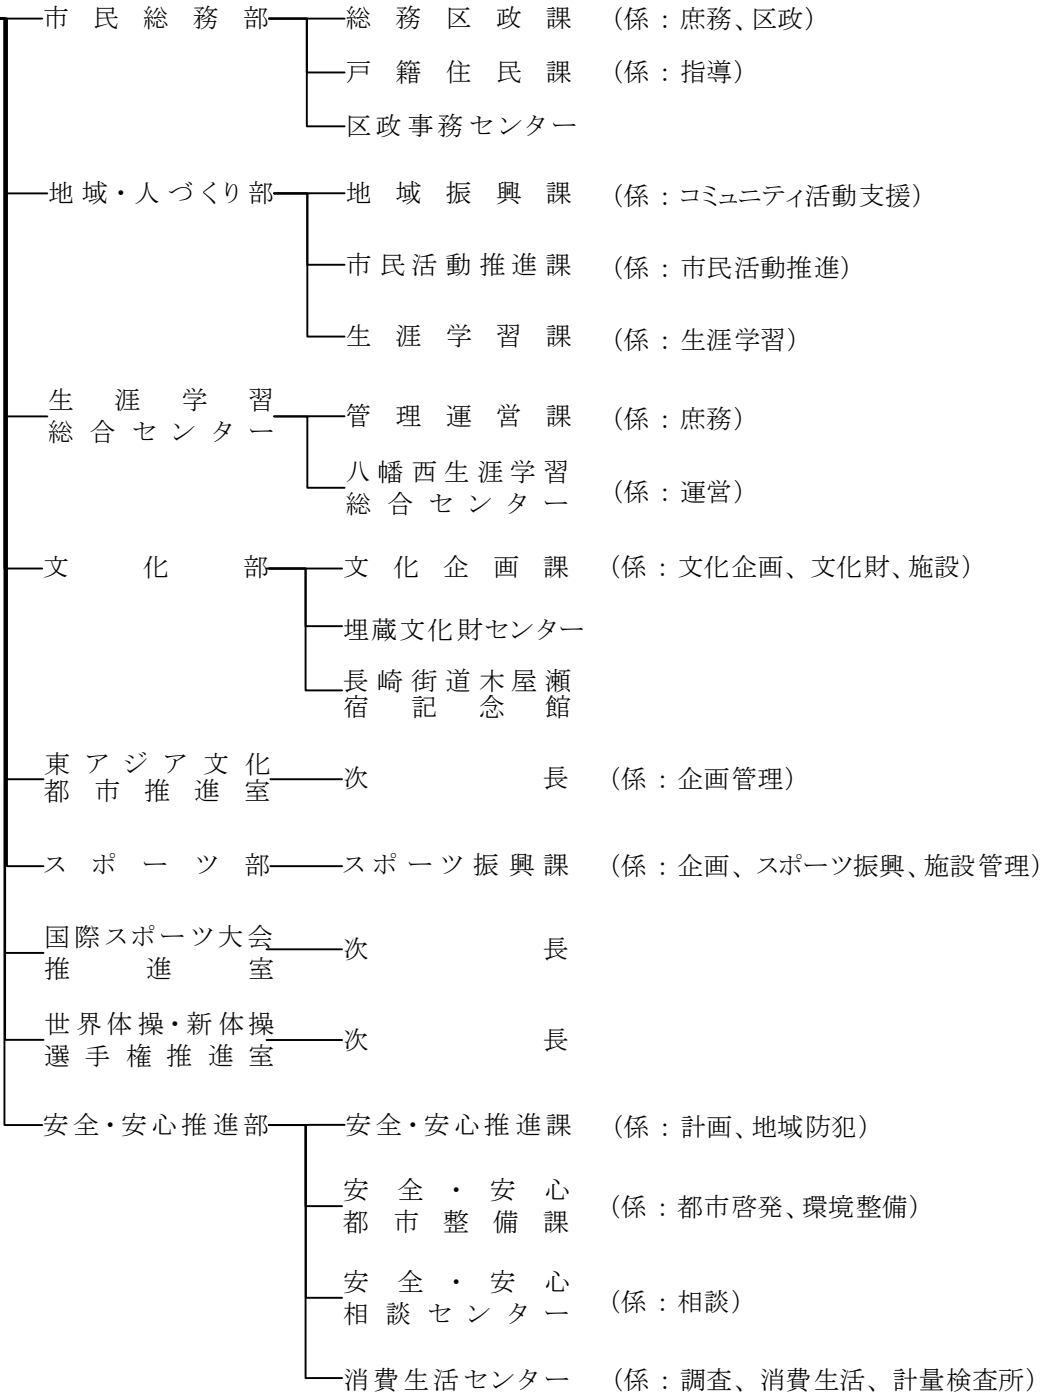

# 北九州市の機構

市民文化局  
スポーツ局

人事委員会  
選挙管理委員会  
監査委員

行政委員会事務局——次

農業委員会

農事  
農業委員  
事務局