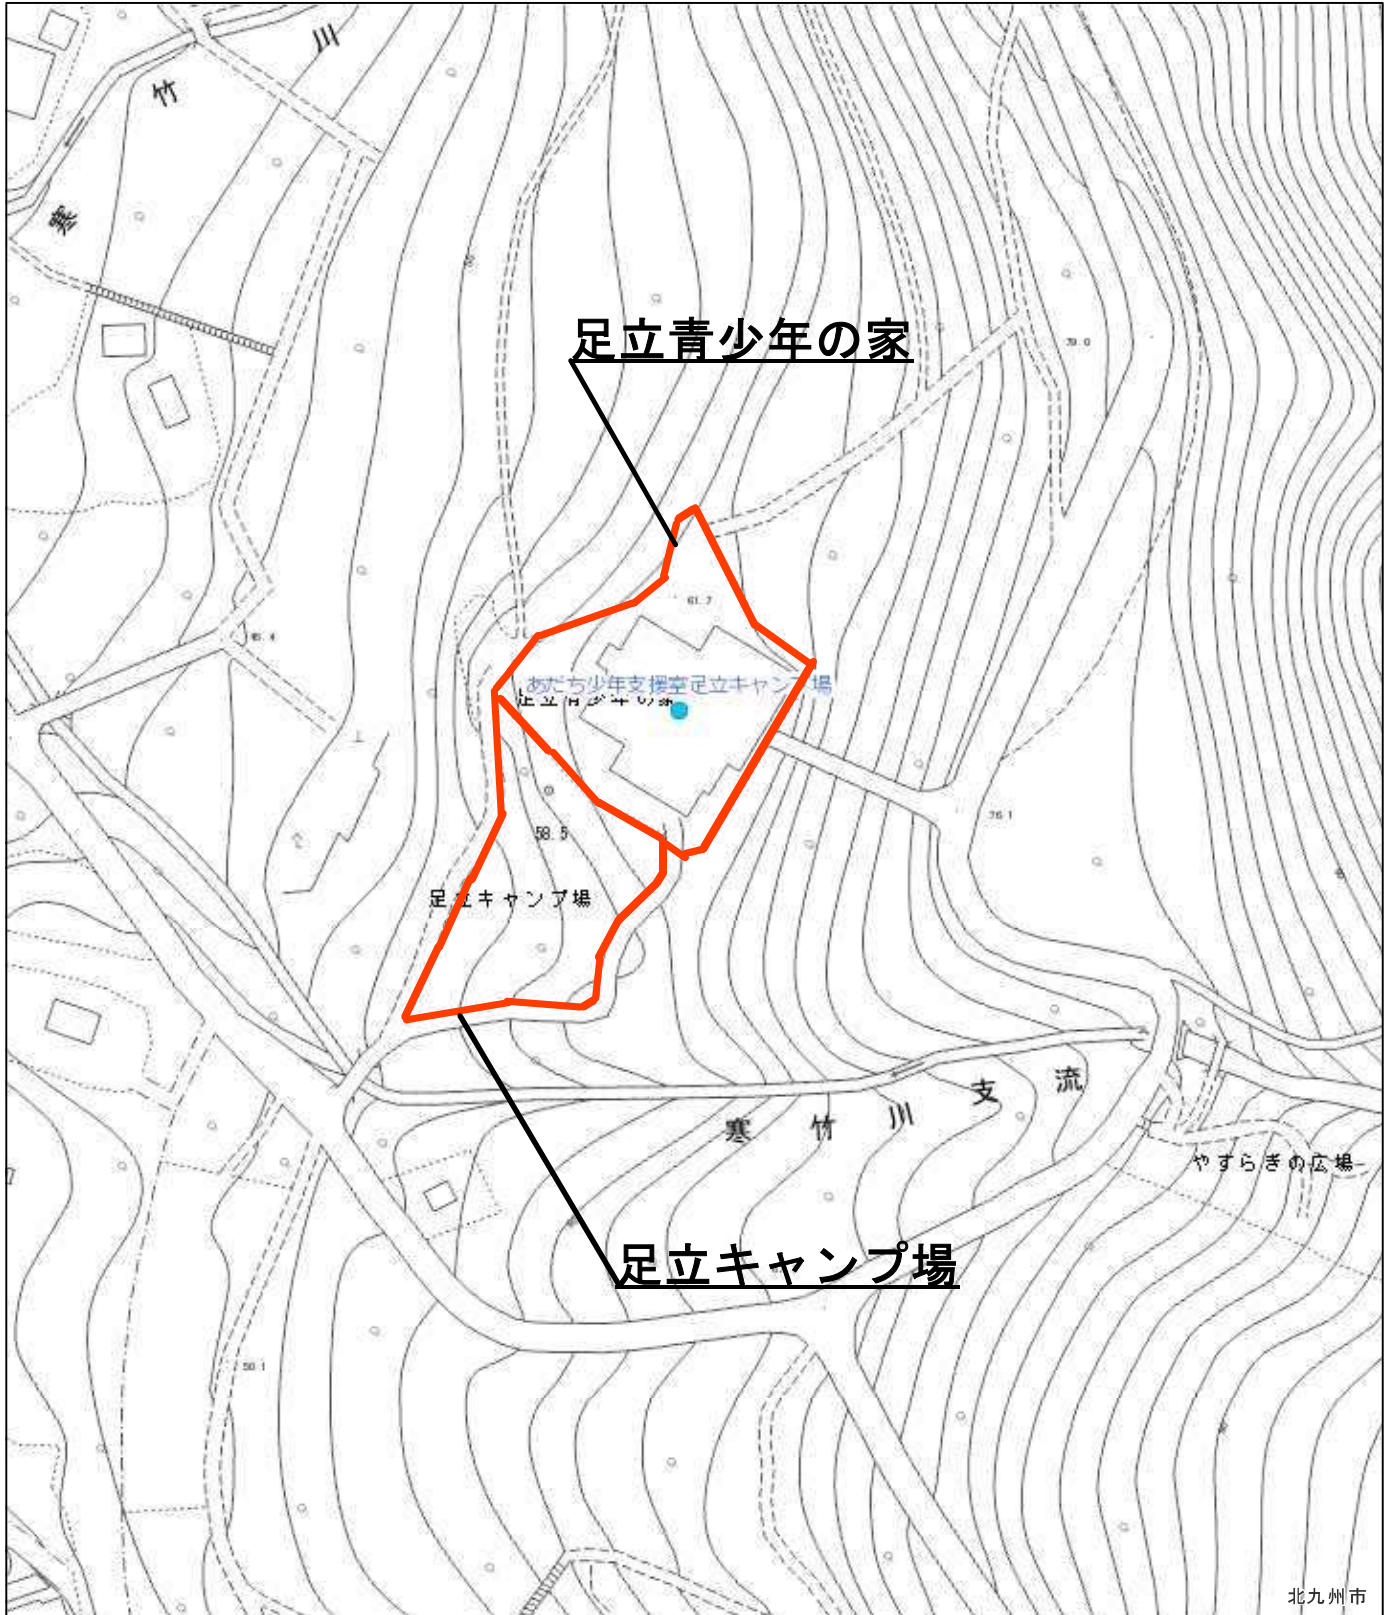

子ども家庭局所管施設図

2020年7月17日

1:1,500

● 子ども家庭局所管施設