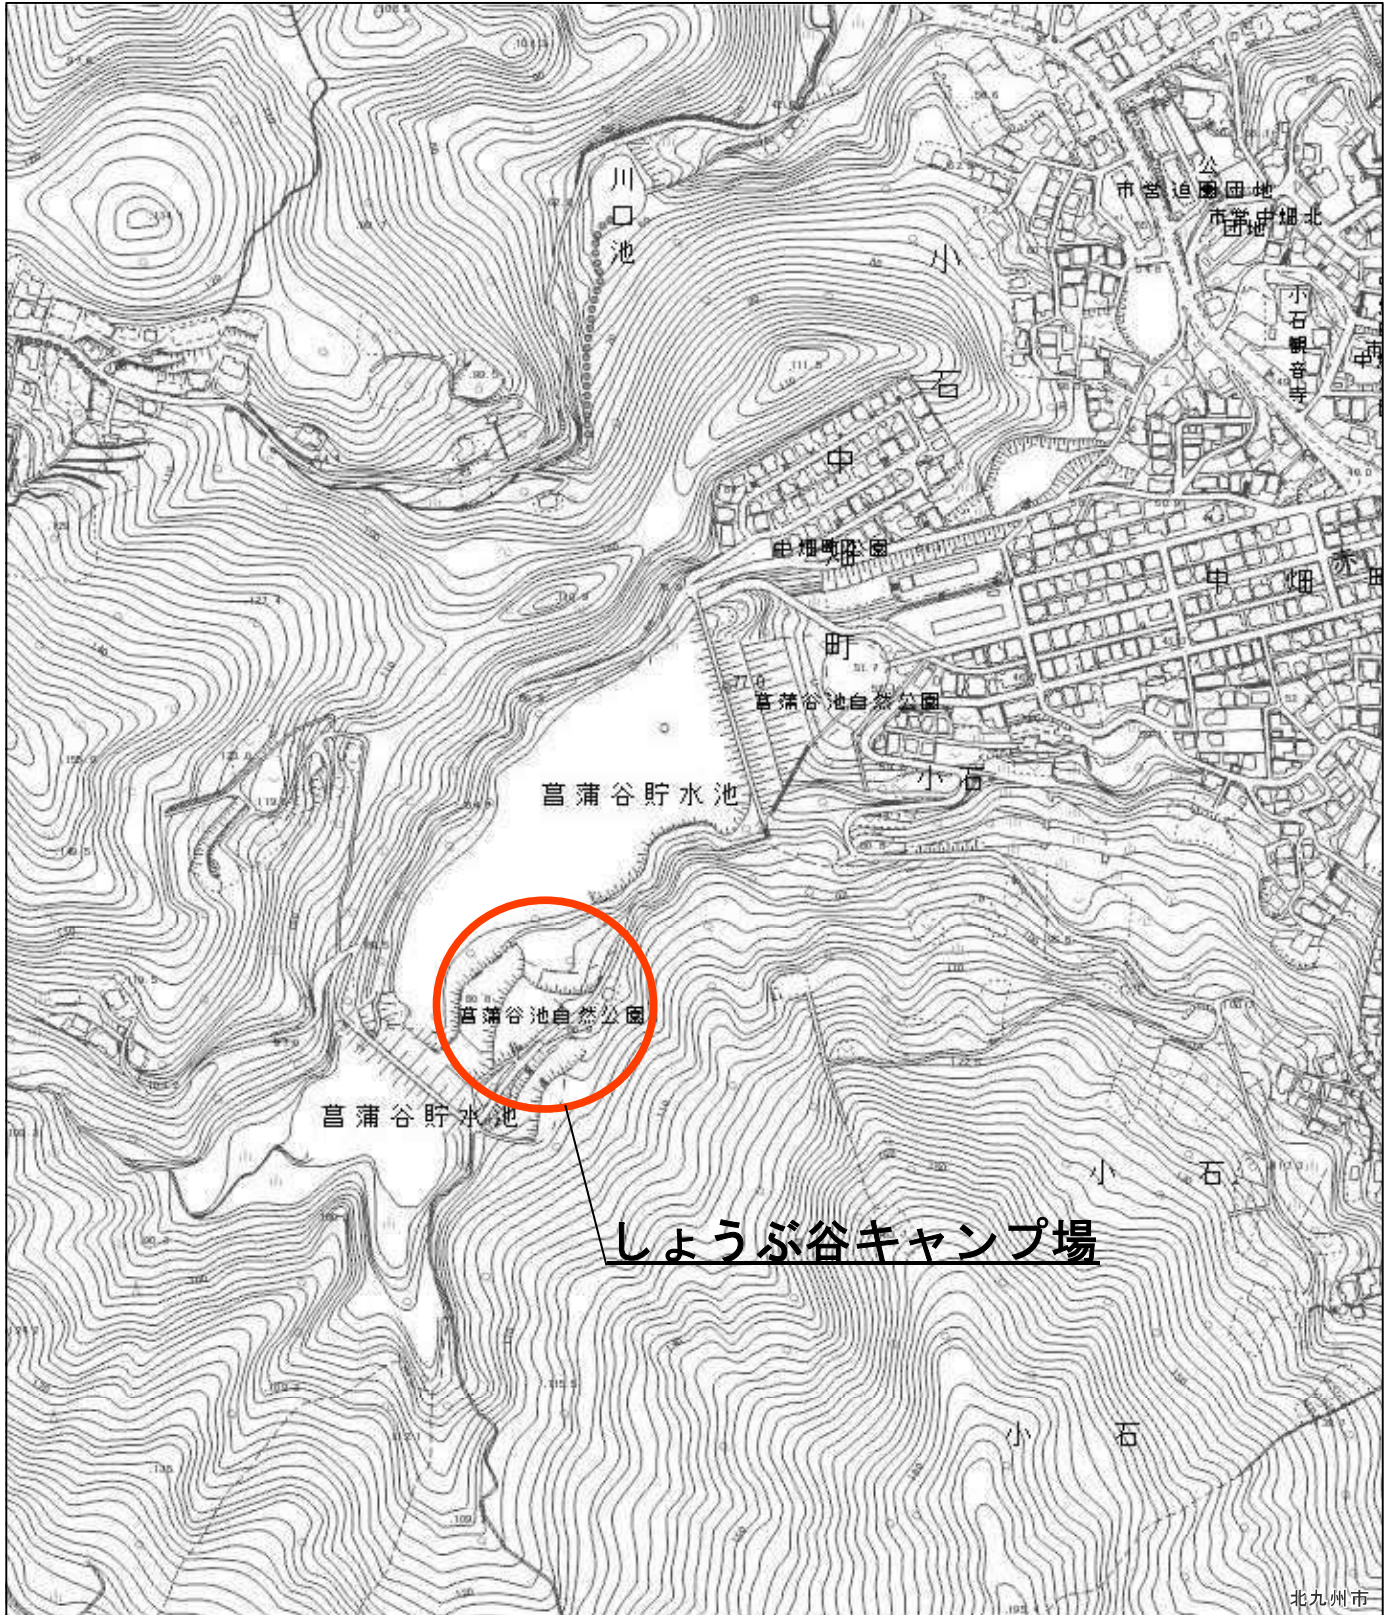

# 子ども家庭局所管施設図

2020年7月14日

1:5,000

● 子ども家庭局所管施設

0 70 140 280 m