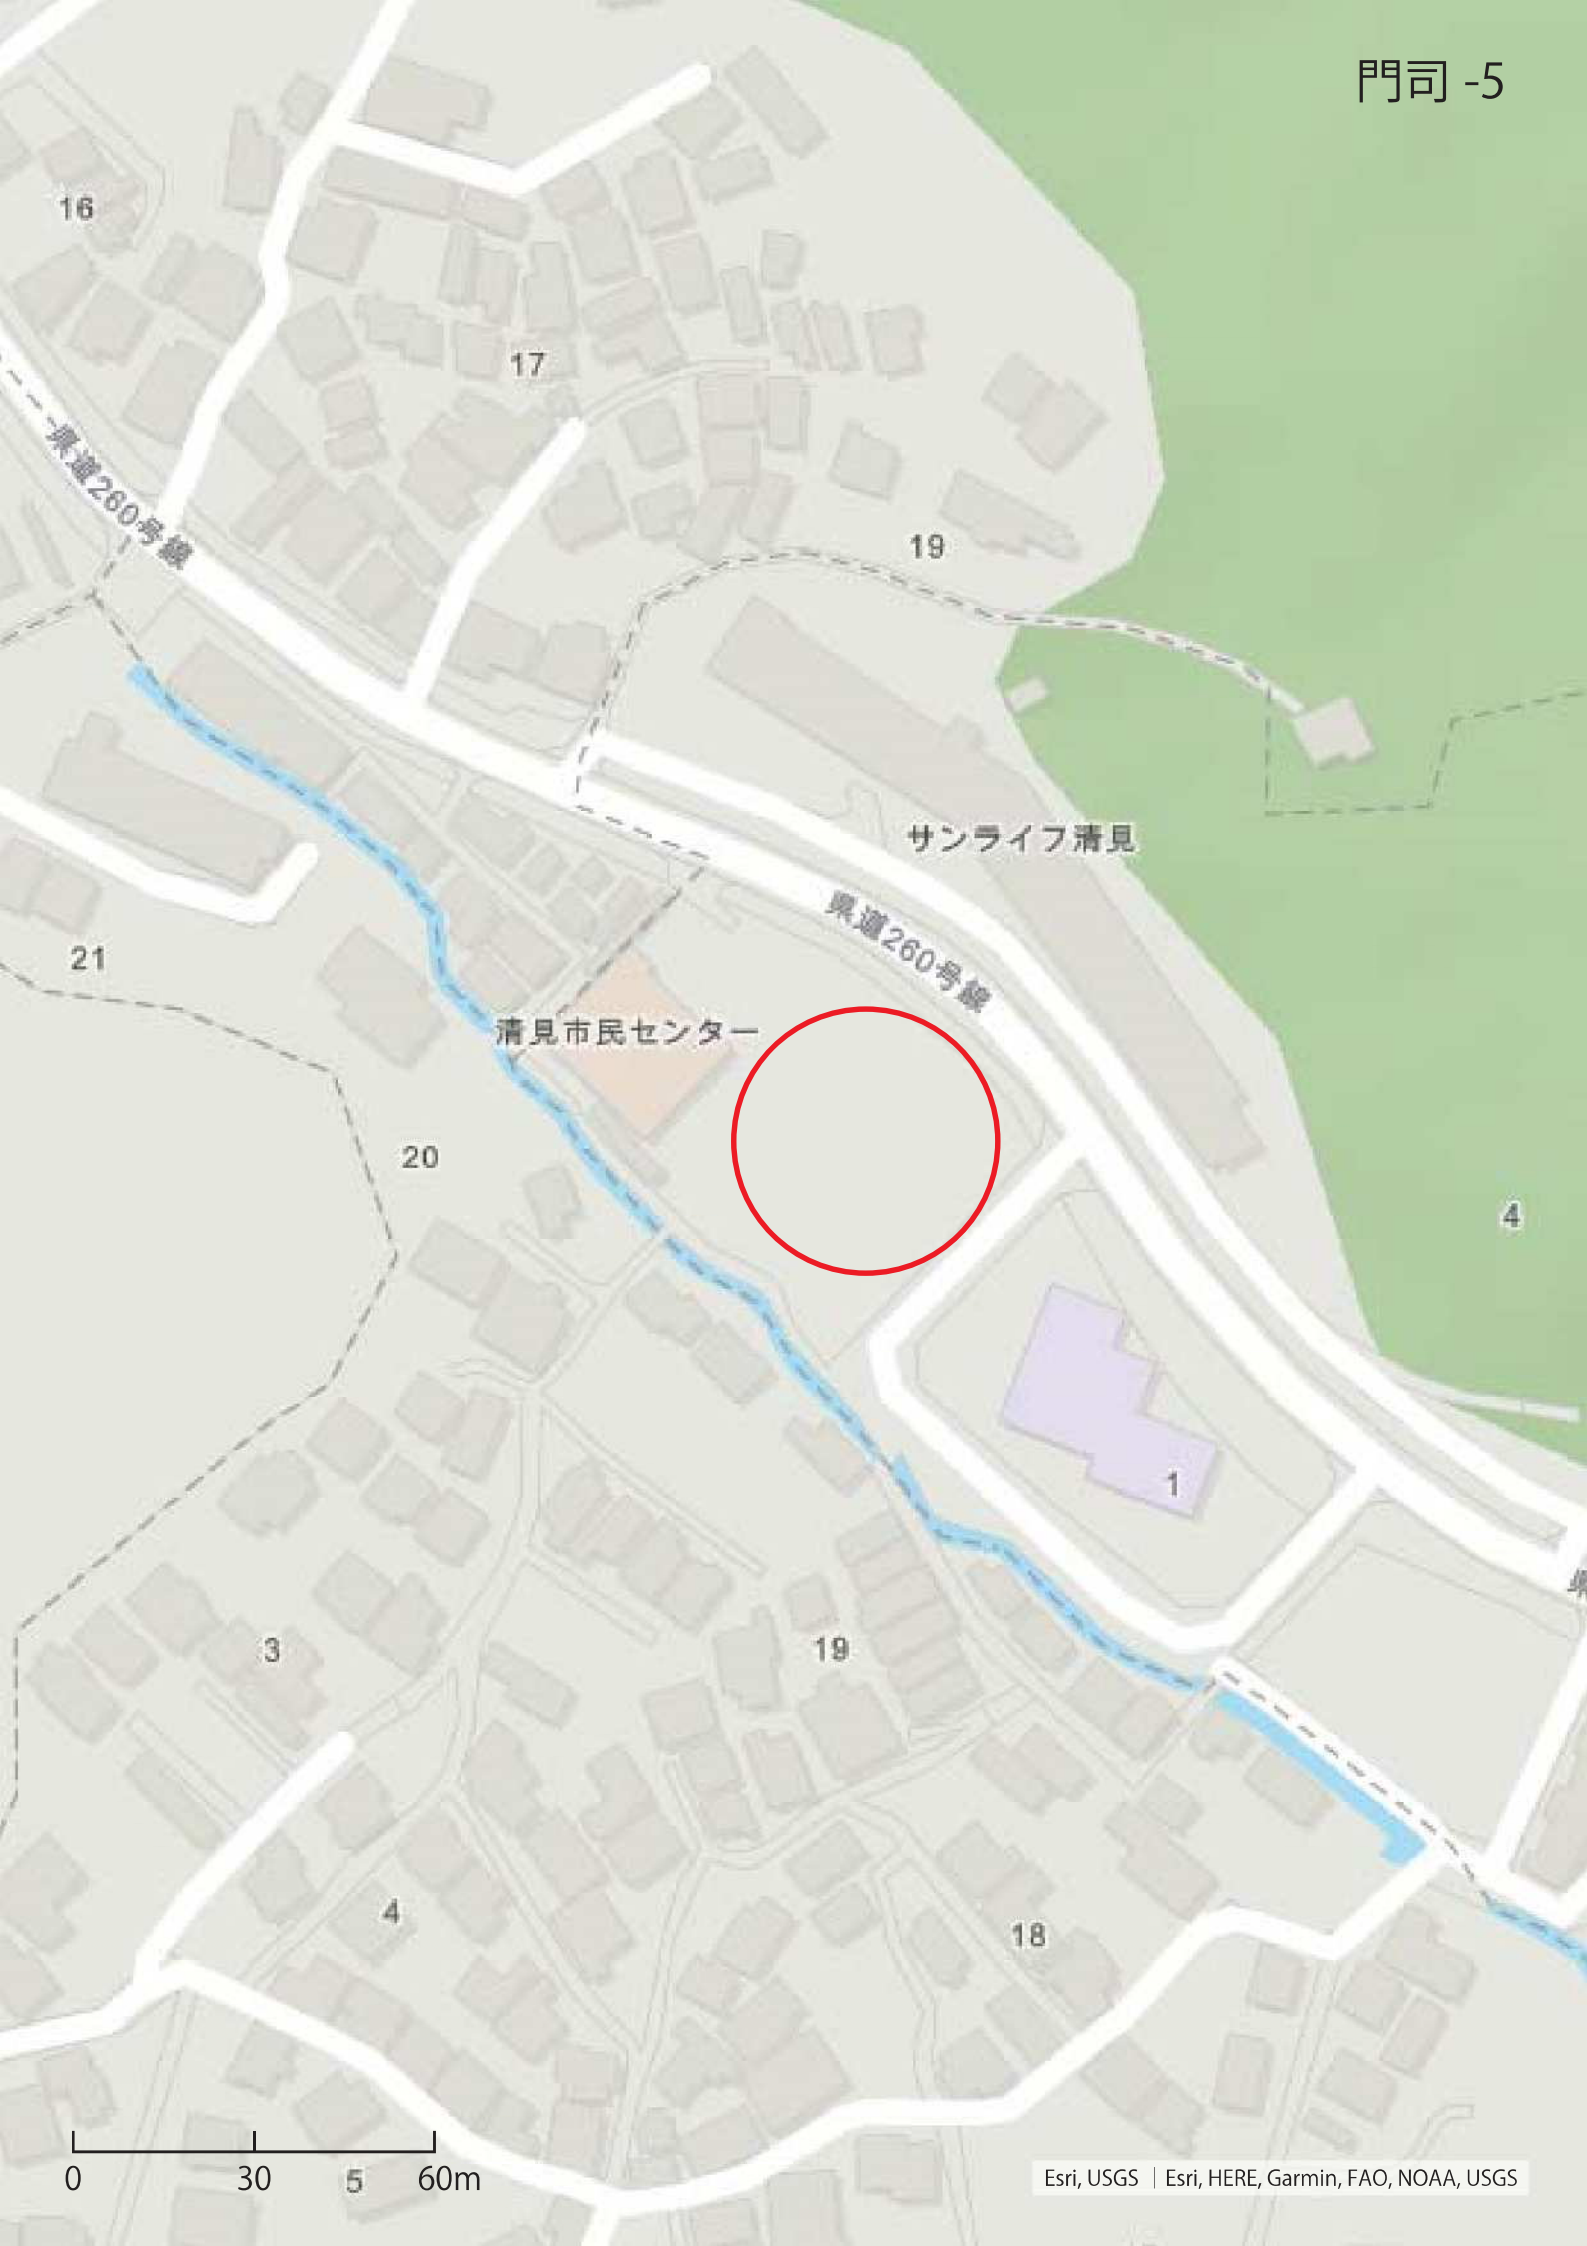

大久

78 m

関門橋

清見

清見二

正蓮寺

清見局

清見市民センター

5

清見3

東門司局

清見一

東門司2

門司町

上本町

0 100 200m

清見市民センター

サンライフ清見

桑道260号線

16

17

19

21

20