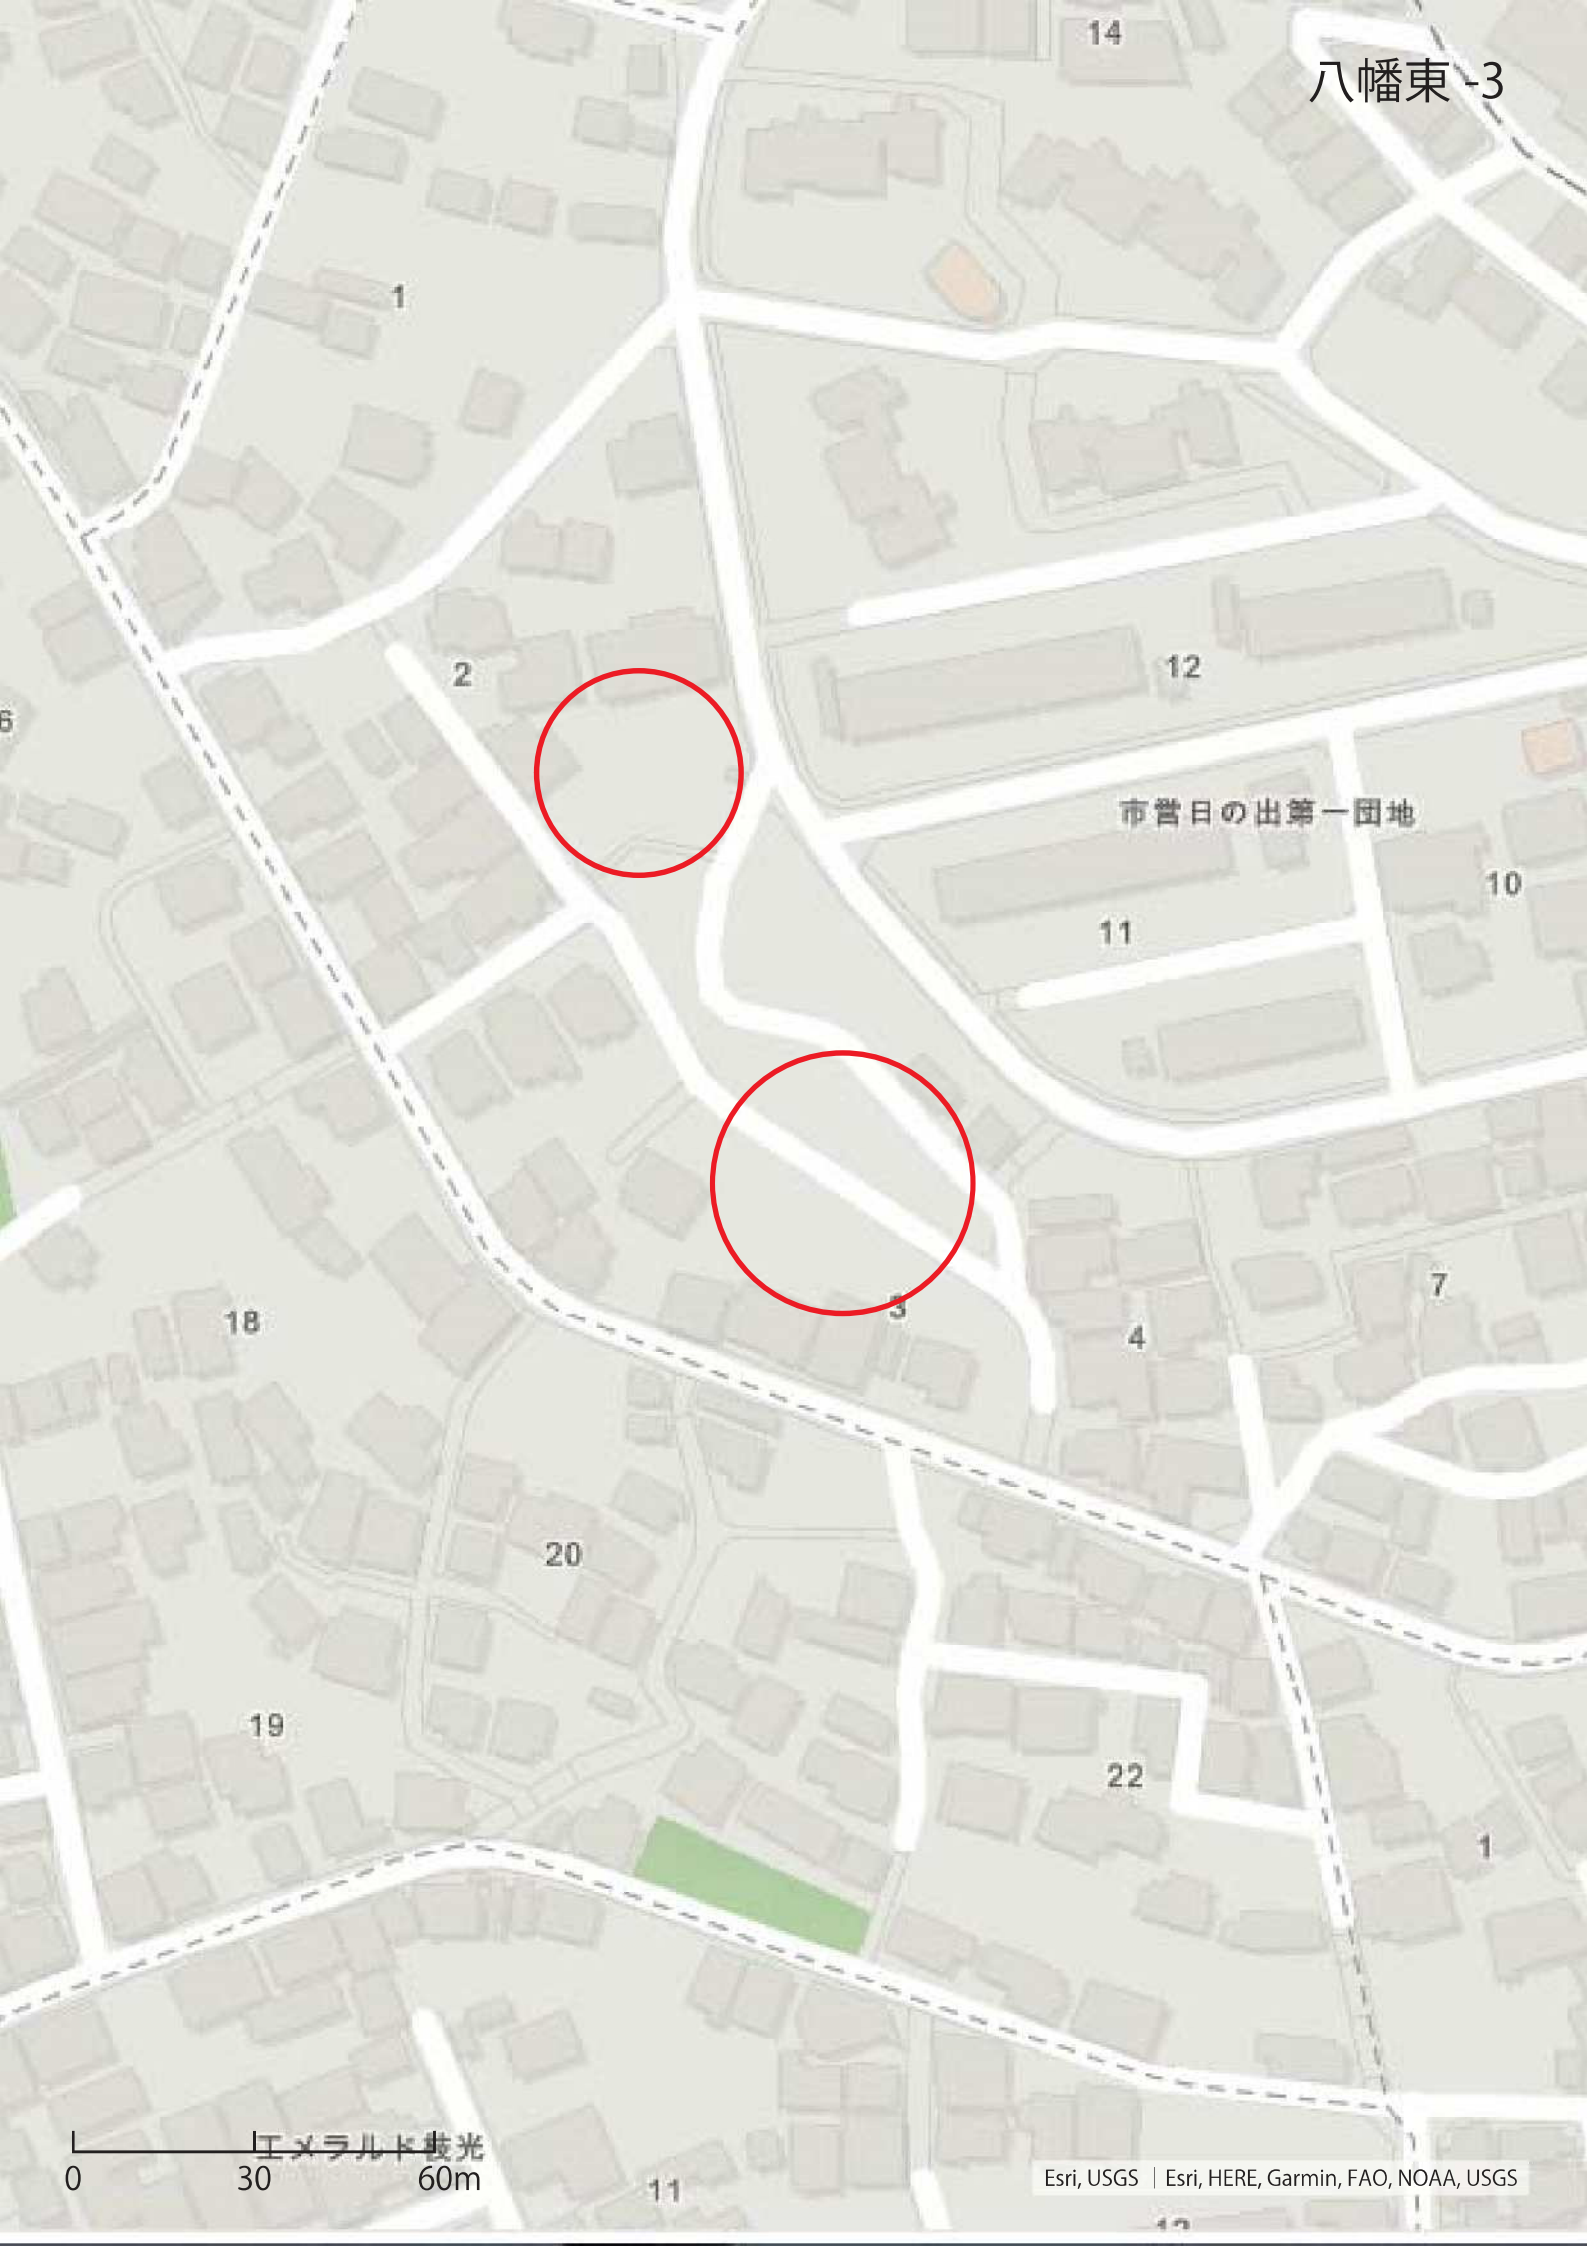

3

0 0.2 0.4km

市営日の出第一団地