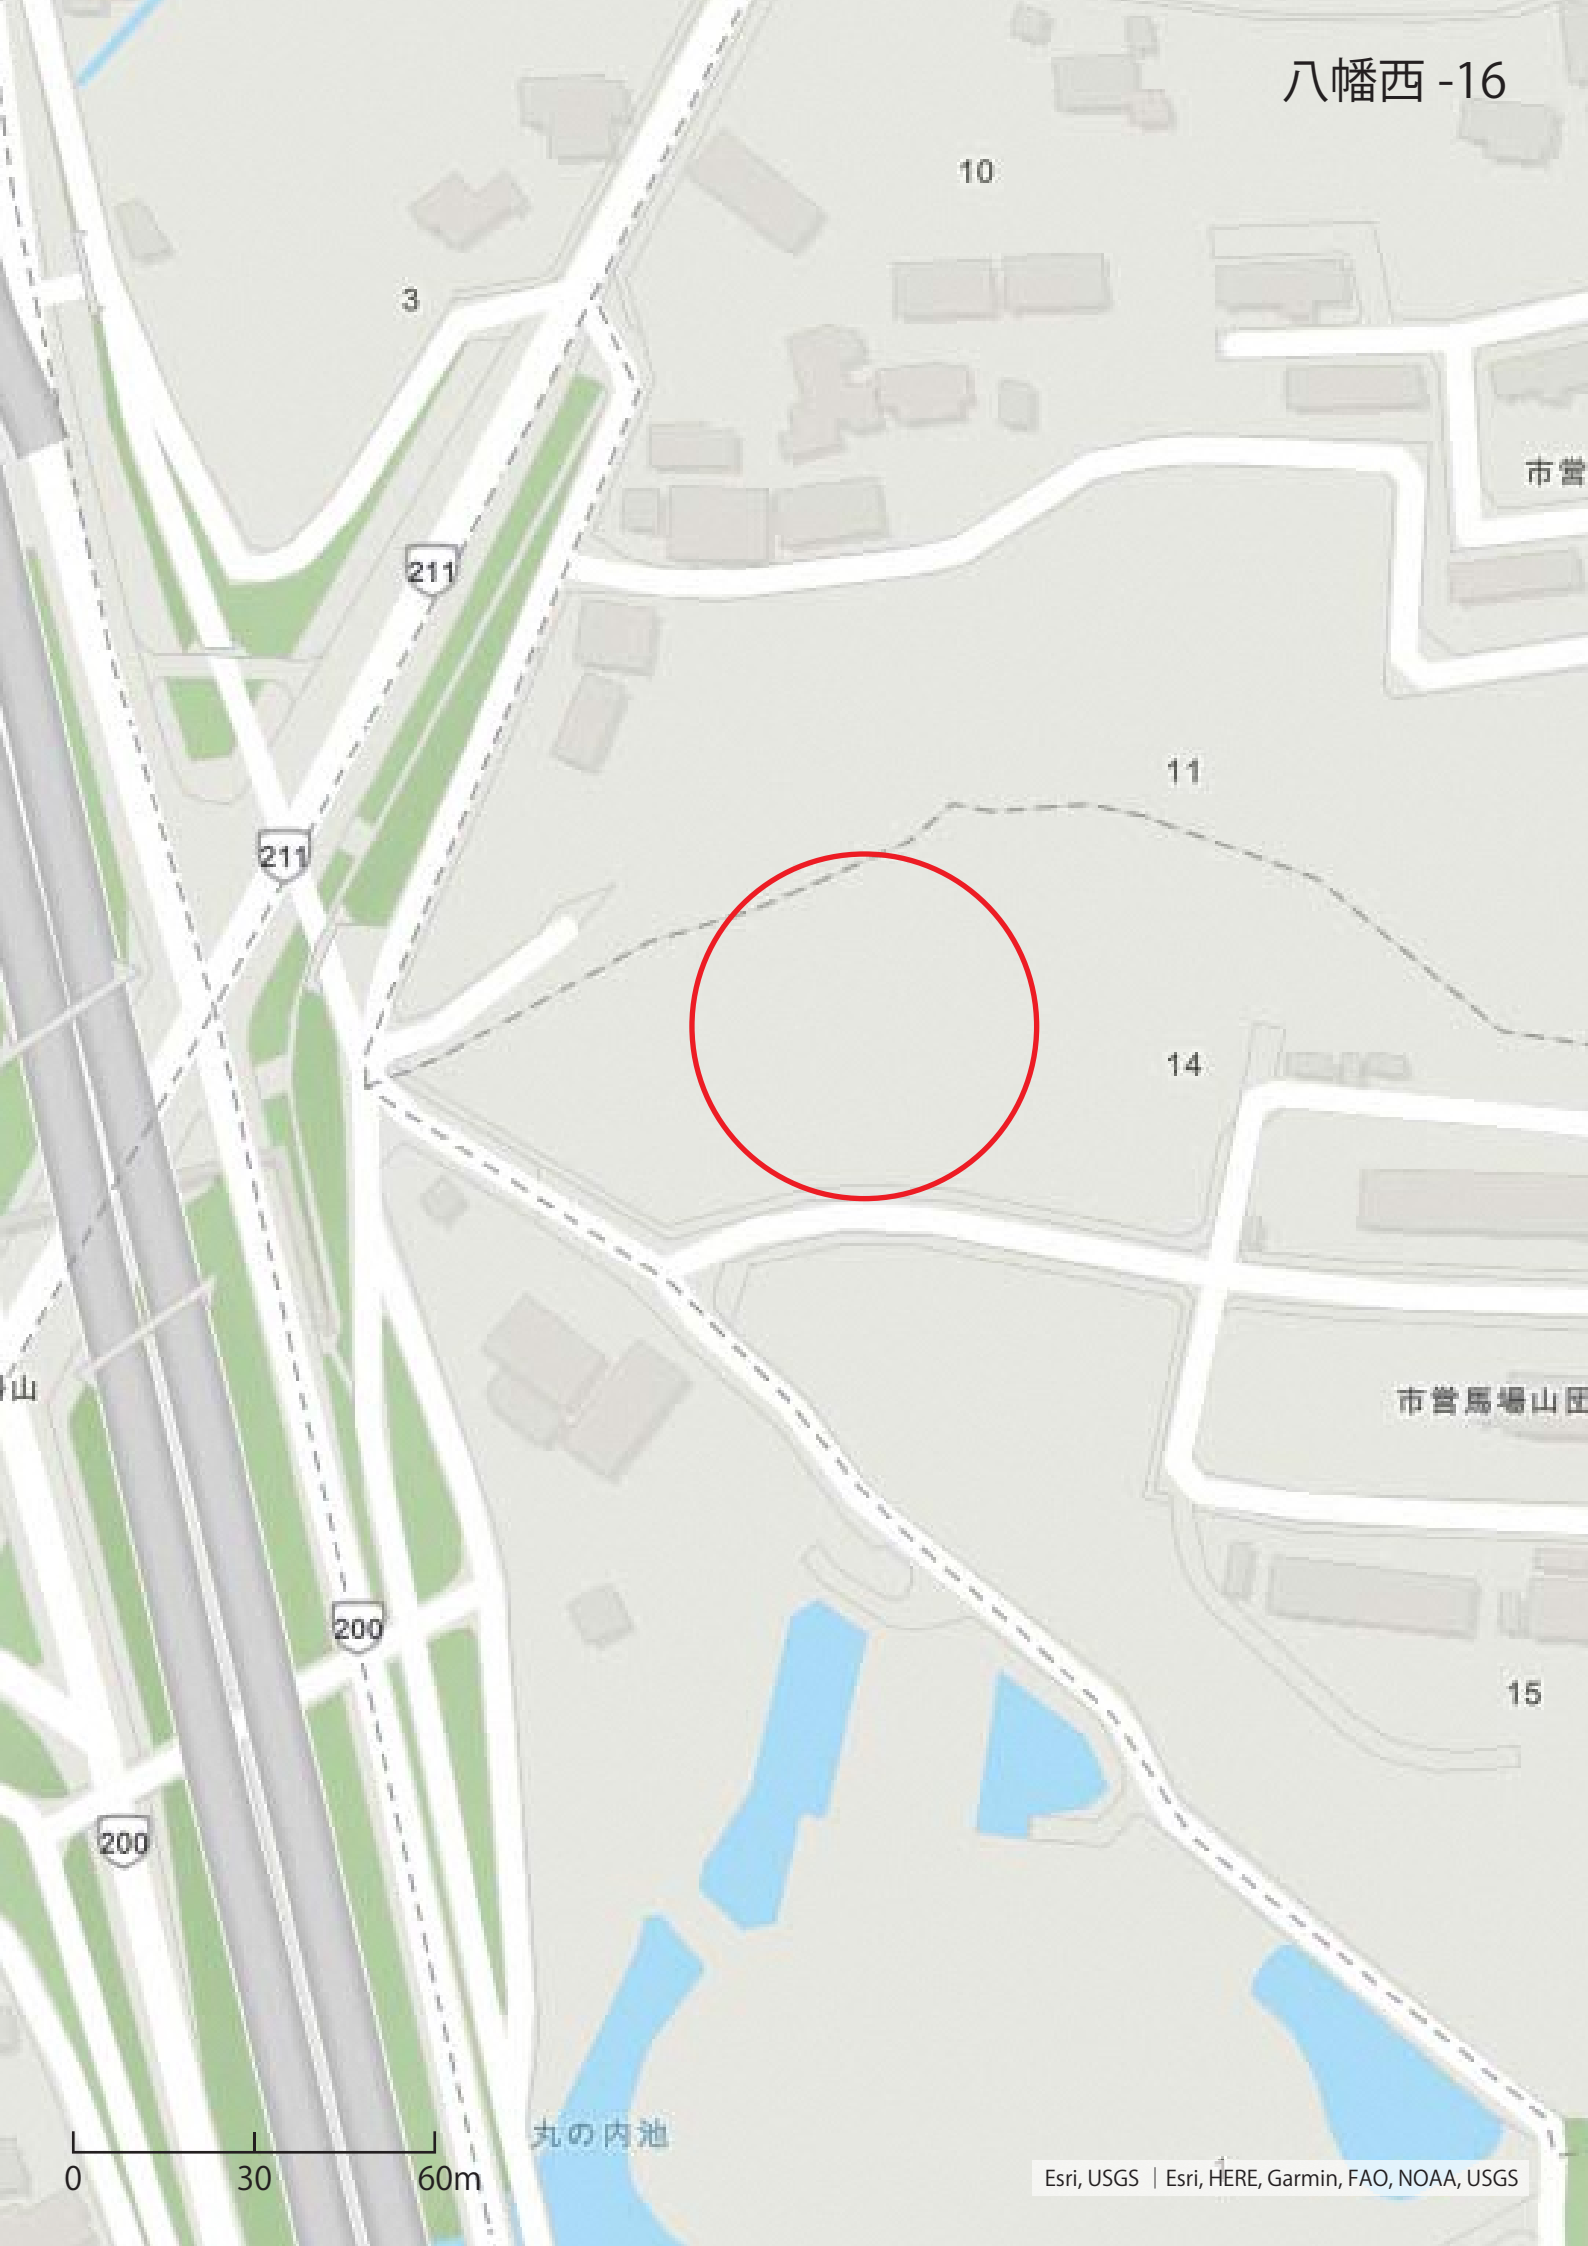

金剛

野面

九州道

八幡IC

木屋瀬中

52 m

0 0.2 0.4km

10