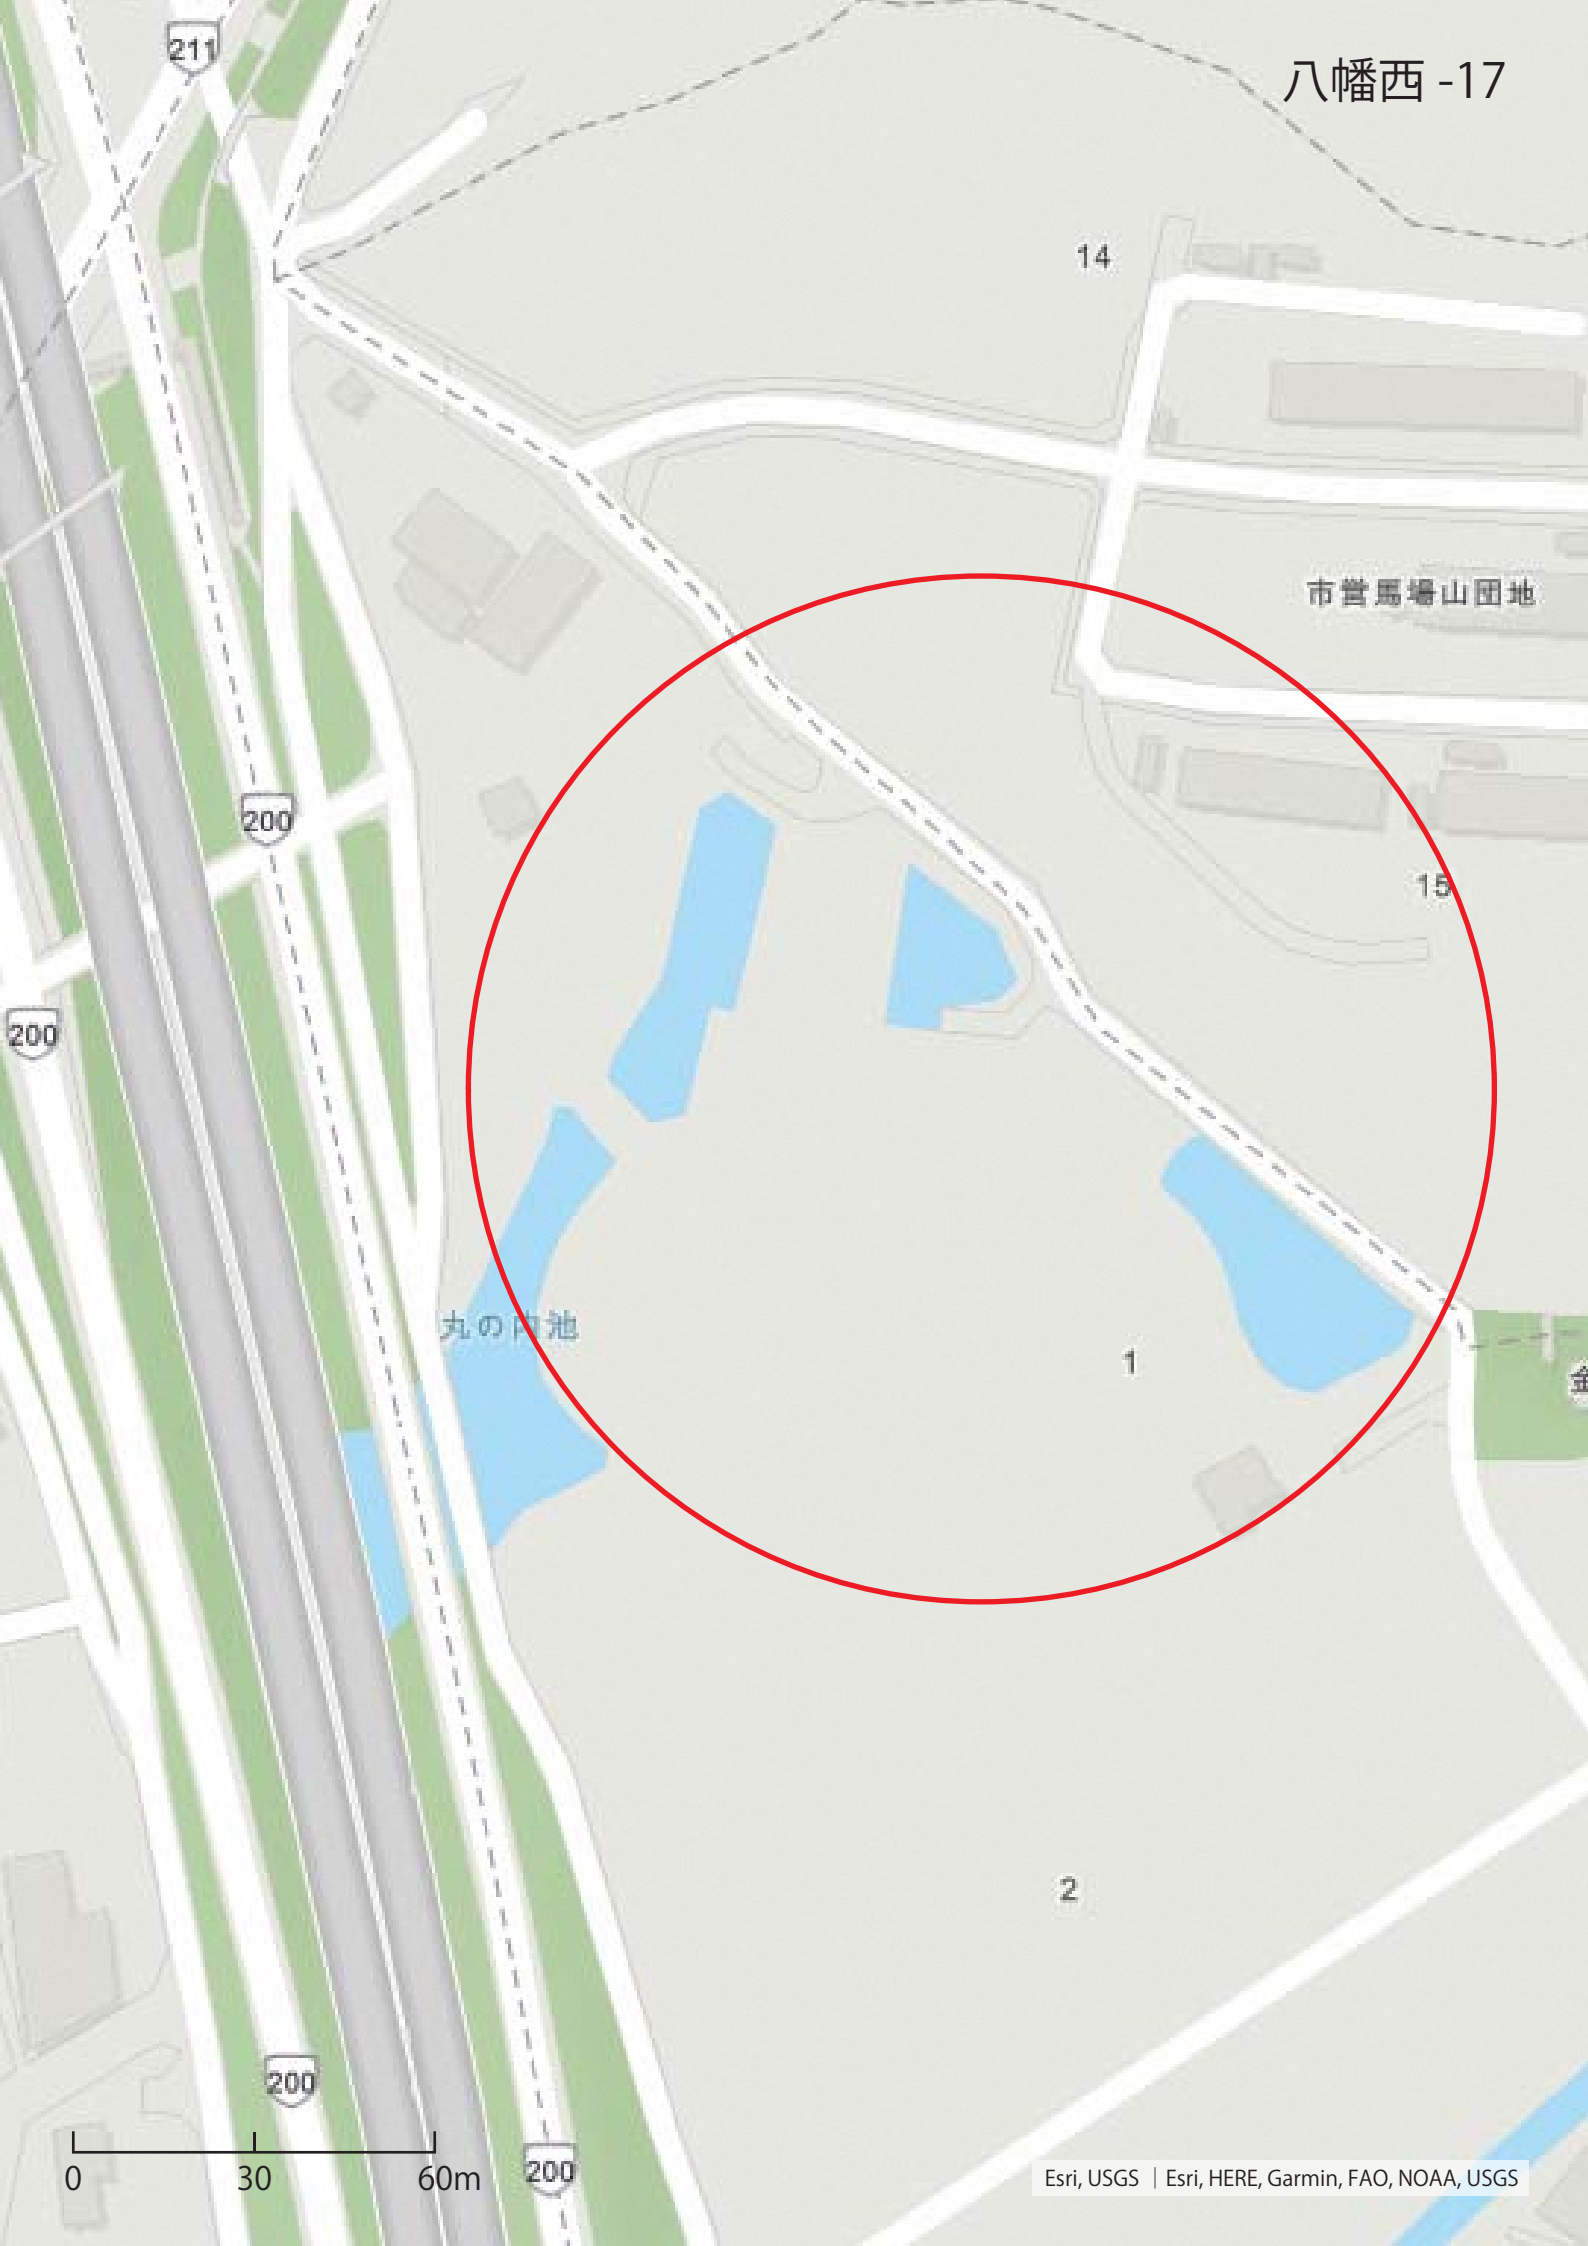

17

0 0.2 0.4km

市営馬場山団地

丸の内池

14

15

1

2