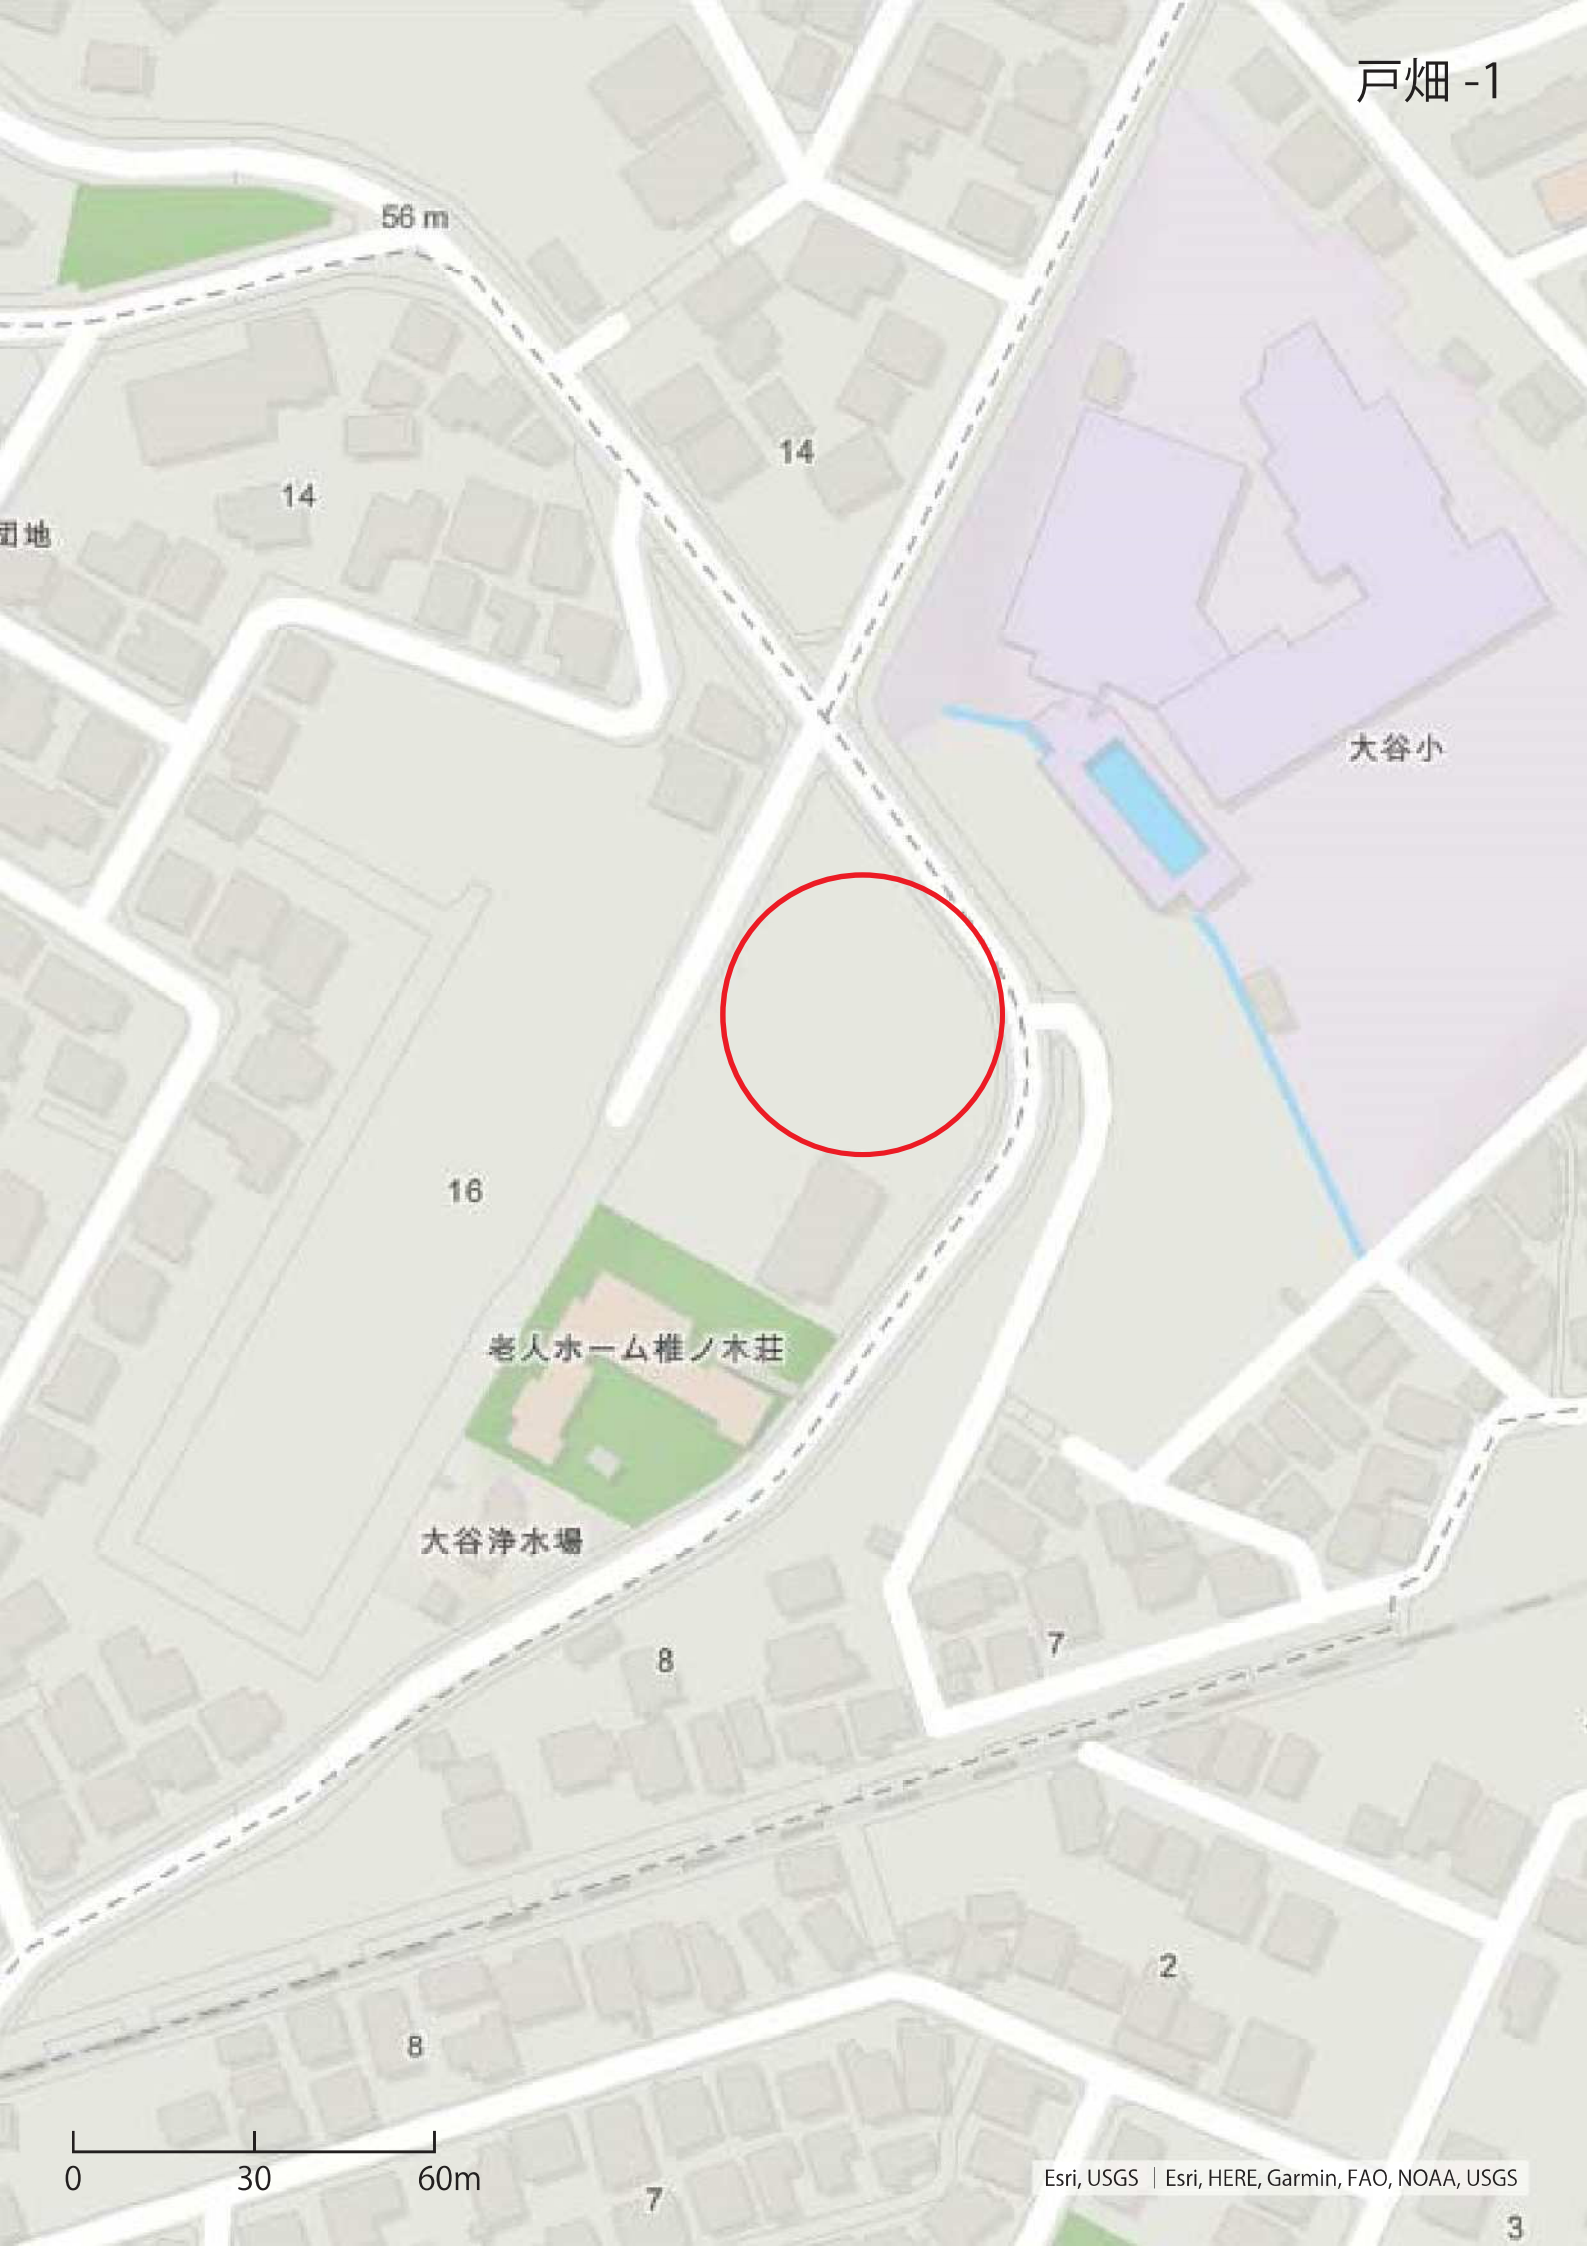

1

0 0.2 0.4km

Esri, USGS | Esri, HERE, Garmin, FAO, NOAA, USGS

56 m

14

14

大谷小

16

老人ホーム椎ノ木荘

大谷浄水場

8

7

8

2

0 30 60m