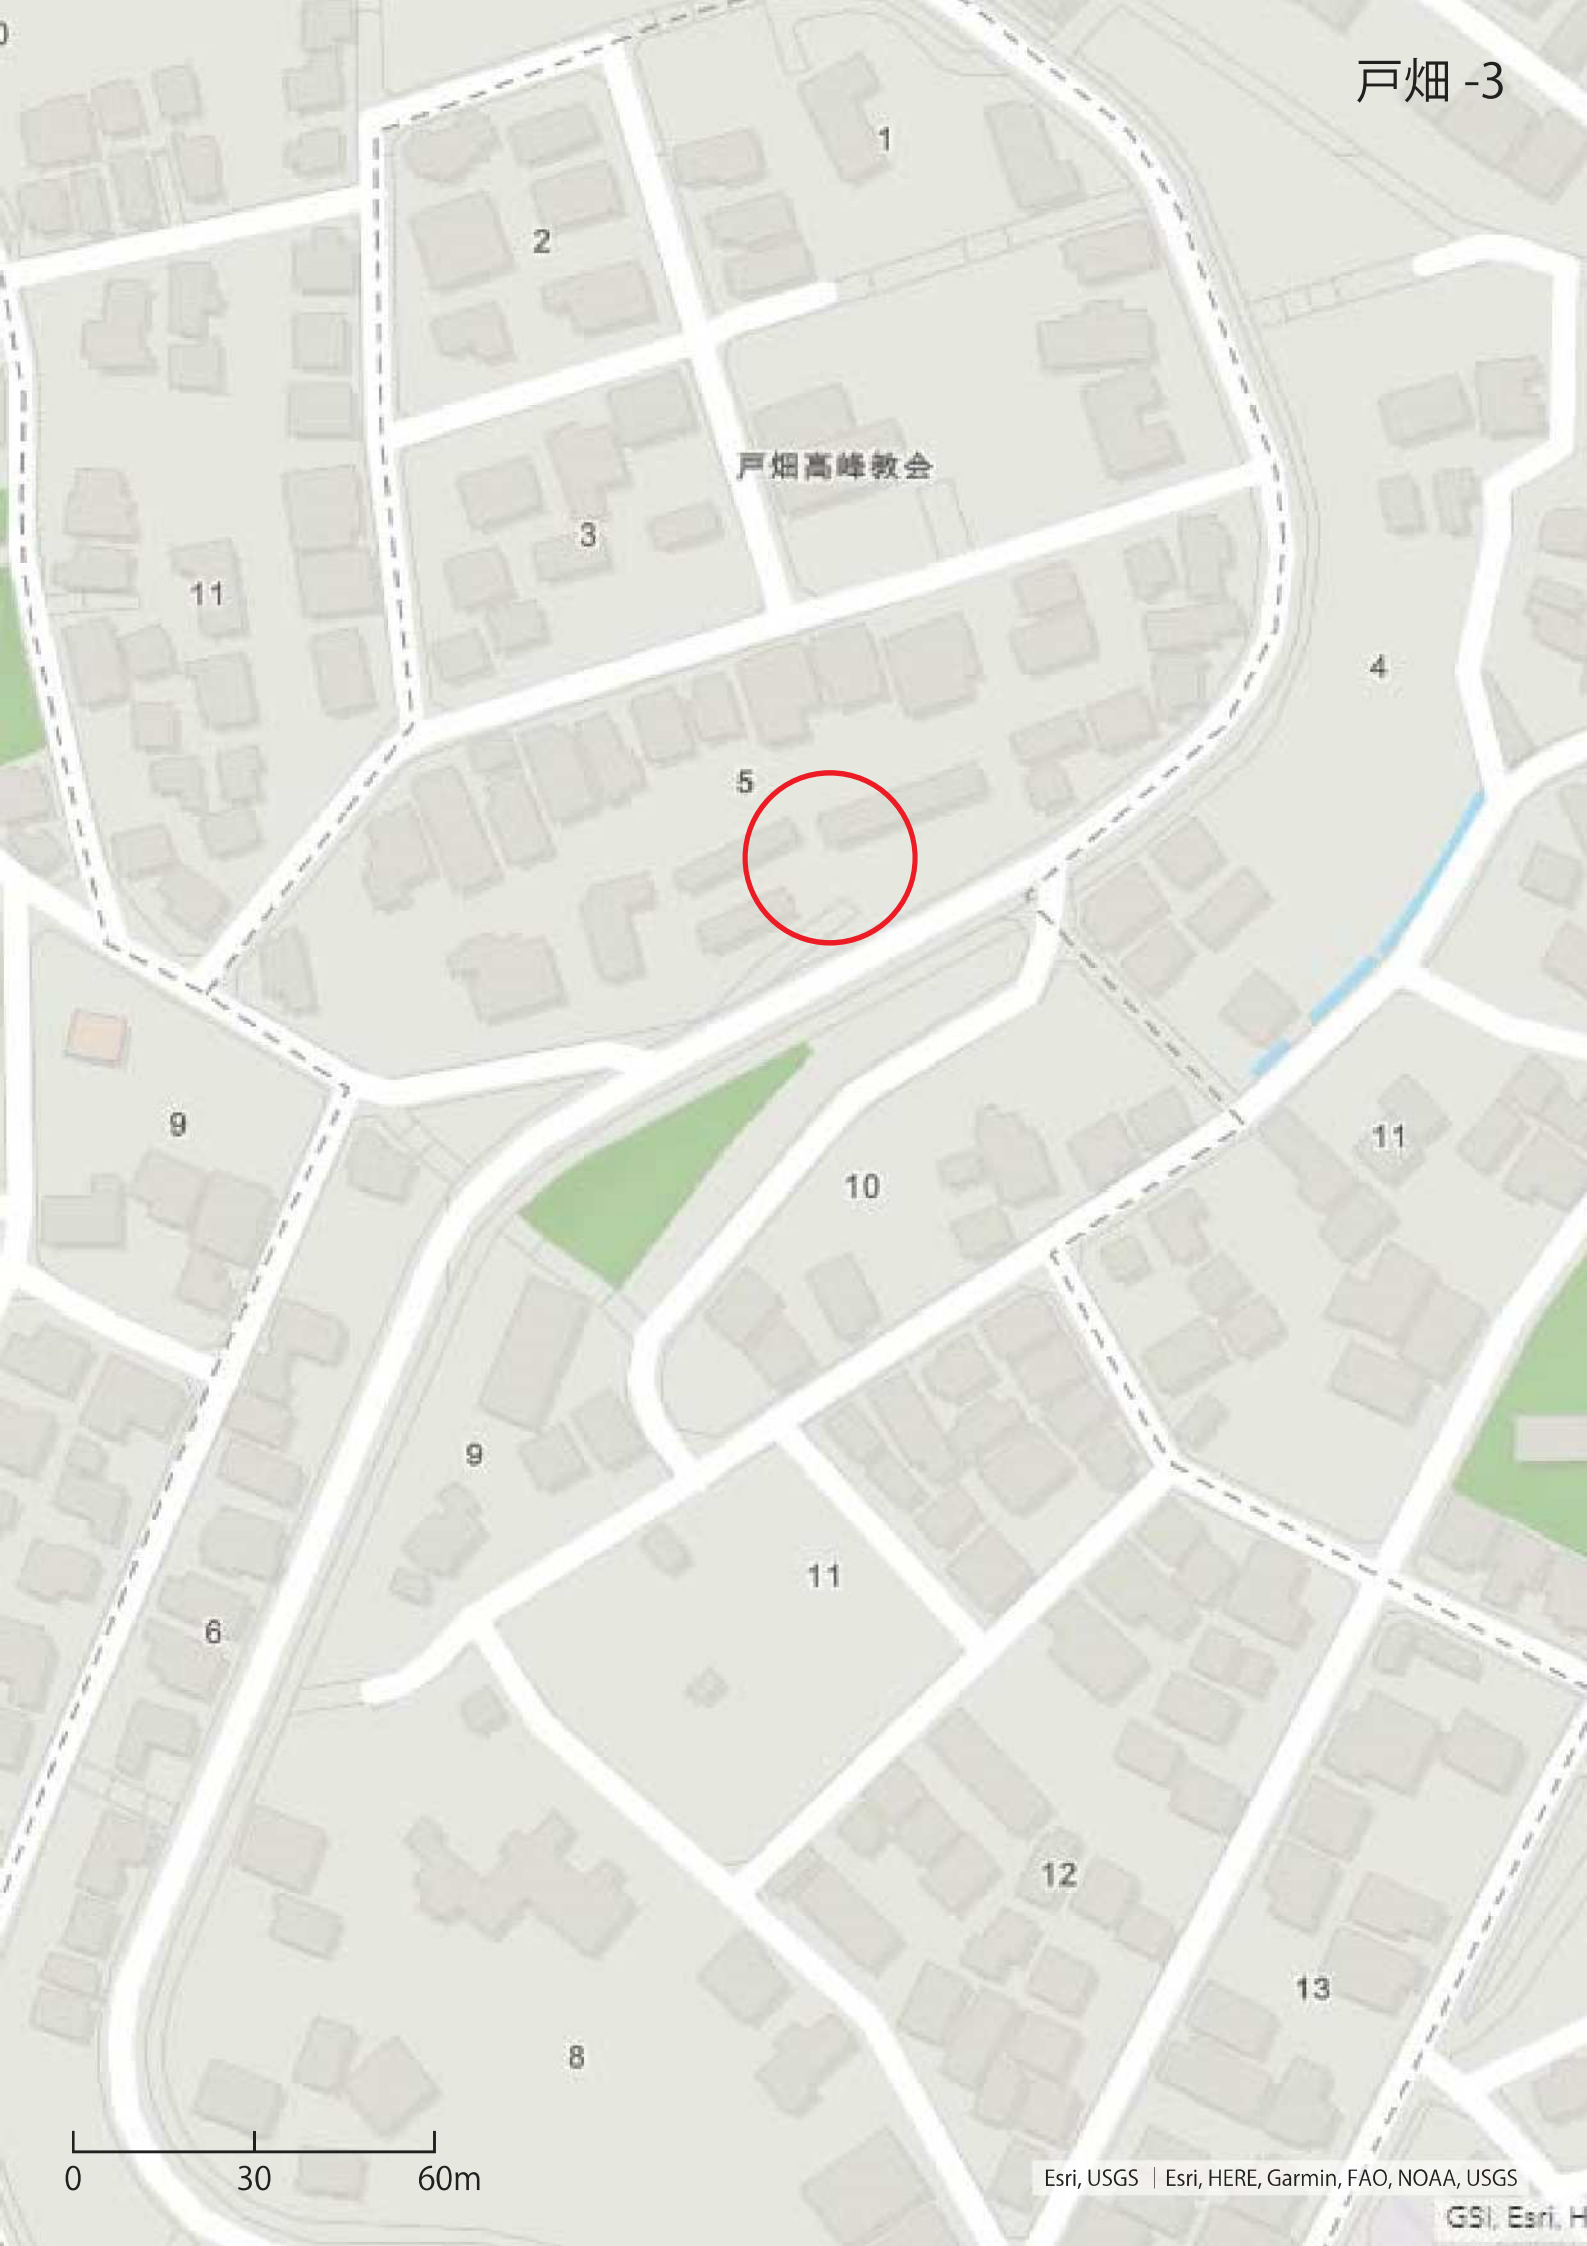

戸畑 -3

3

0 0.2 0.4km

Esri, USGS | Esri, HERE, Garmin, FAO, NOAA, USGS

戸畑高峰教会