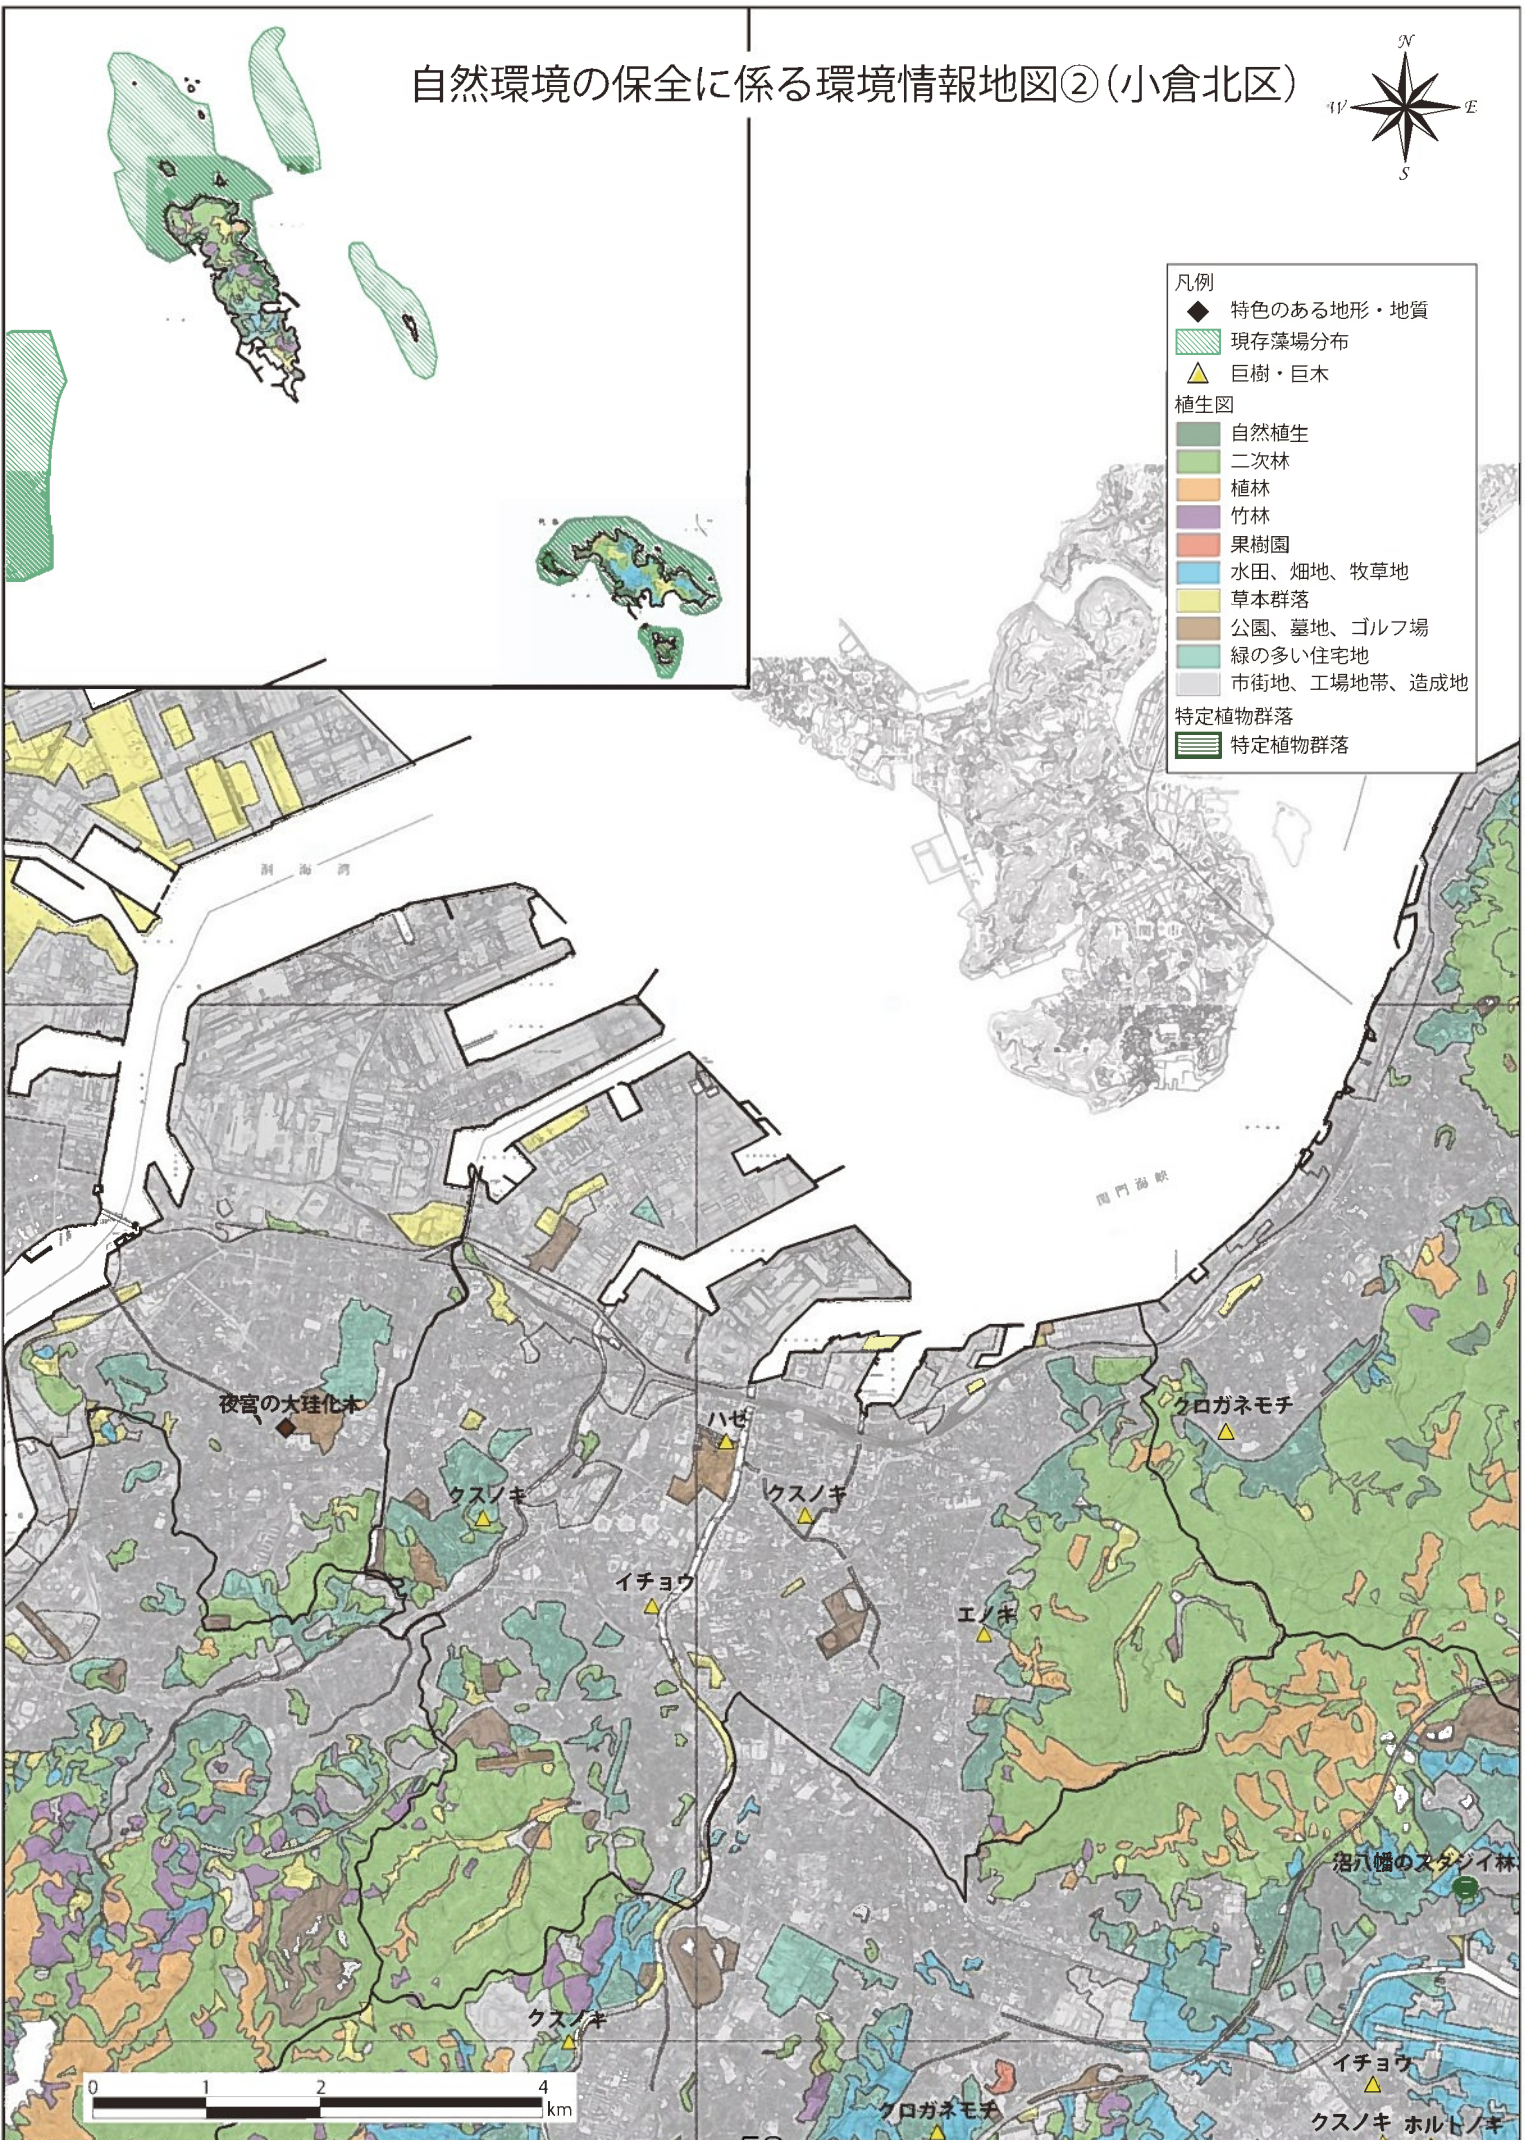

自然環境の保全に係る環境情報地図② (小倉北区)

- 凡例
- ◆ 特色のある地形・地質
 - ▨ 現存藻場分布
 - ▲ 巨樹・巨木
- 植生図
- 自然植生
 - 二次林
 - 植林
 - 竹林
 - 果樹園
 - 水田、畑地、牧草地
 - 草本群落
 - 公園、墓地、ゴルフ場
 - 緑の多い住宅地
 - 市街地、工場地帯、造成地
- 特定植物群落
- ▨ 特定植物群落

快適環境の保全・創出に係る環境情報地図（小倉北区）

- 凡例
- 景観
- 景観形成誘導地域
 - 景観重点整備地区
 - 関門景観形成地域
- 人と自然との触れ合い活動の場
- 自然景観資源・レクリエーション地
 - 自然遊歩道等
 - ★ 野鳥観察ポイント
 - 森林公園
 - 主な都市公園
- 指定文化財
天然記念物、史跡、建造物
- ▲ 国指定
 - ▲ 県指定
 - ▲ 市指定